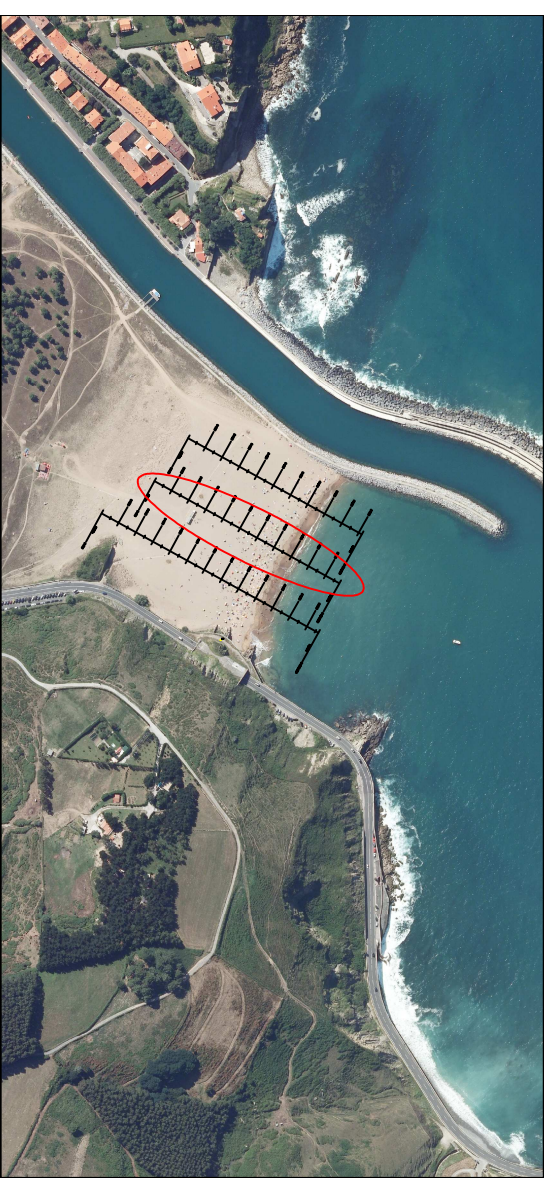

LANDAKO KOTAK

<p>Universidad del País Vasco Euskal Herriko Unibertsitatea</p>		<p>ZUMAIAKO ITZURUN ETA SANTIAGO HONDARTZEN EZAUGARRITZE MORFOTOPOGRAFIKO ETA GRANULOMETRIKO</p>	
<p>SANTIAGO HONDARTZAKO LUZETARAKO PROFIL SINPLEAK</p>			
<p>Egilea: Itziar Yeregui</p>		<p>Eskala H: 1/1000</p>	
<p>Data: 2014 - Ekaina</p>		<p>Eskala B: 1/500</p>	
		<p>Plano zb.: 18</p>	