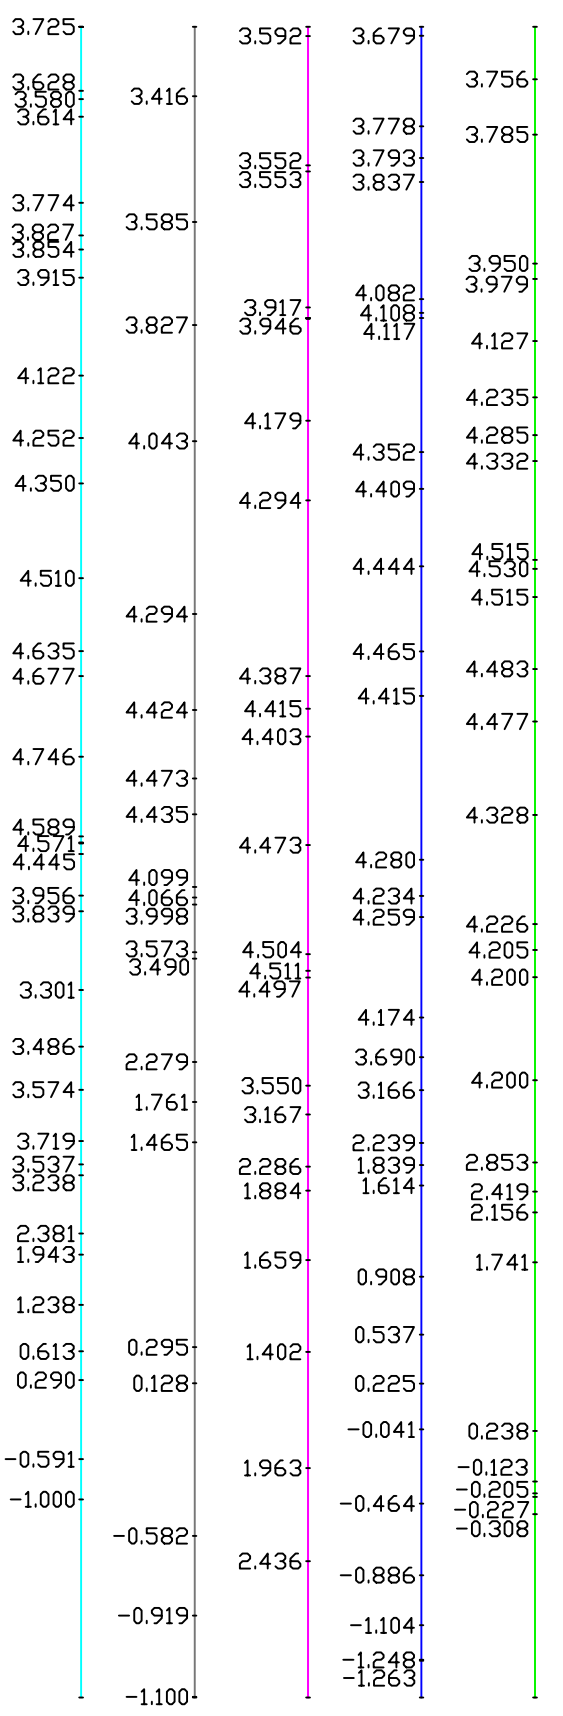

LANDAKO KOTAK

<p>Universidad del País Vasco Euskal Herriko Unibertsitatea</p>		<p>ZUMAIAKO ITZURUN ETA SANTIAGO HONDARTZEN EZAUGARRITZE MORFOTOPOGRAFIKO ETA GRANULOMETRIKO</p>	
<p>SANTIAGO HONDARTZAKO LUZETARAKO PROFIL SINPLEAK</p>			
<p>Egilea: Itziar Yeregui</p>		<p>Eskala H: 1/1000</p>	
<p>Data: 2014 - Ekaina</p>		<p>Eskala B: 1/500</p>	
		<p>Plano zb.: 18</p>	