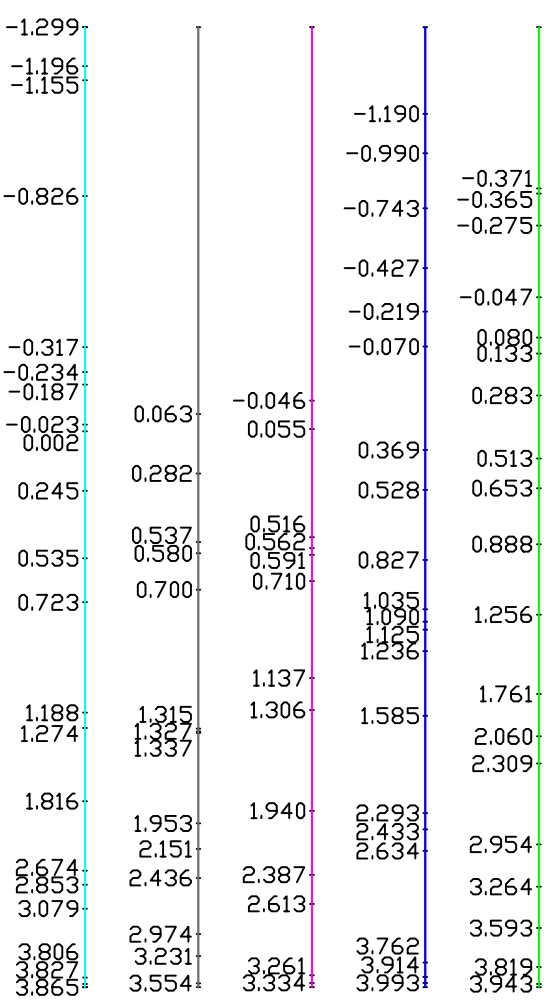

LANDAKO KOTAK

ZUMAIAKO ITZURUN ETA SANTIAGO HONDARTZEN EZAUGARRITZE MORFOTOPOGRAFIKOA ETA GRANULOMETRIKOA		ITZURUN HONDARTZAKO LUZETARAKO PROFIL SINPLEAK	
Egilea: Itziar Yeregui	Eskala H: 1/1000	Plano zb.: 21	
Data: 2014 - Ekaina	Eskala B: 1/500		