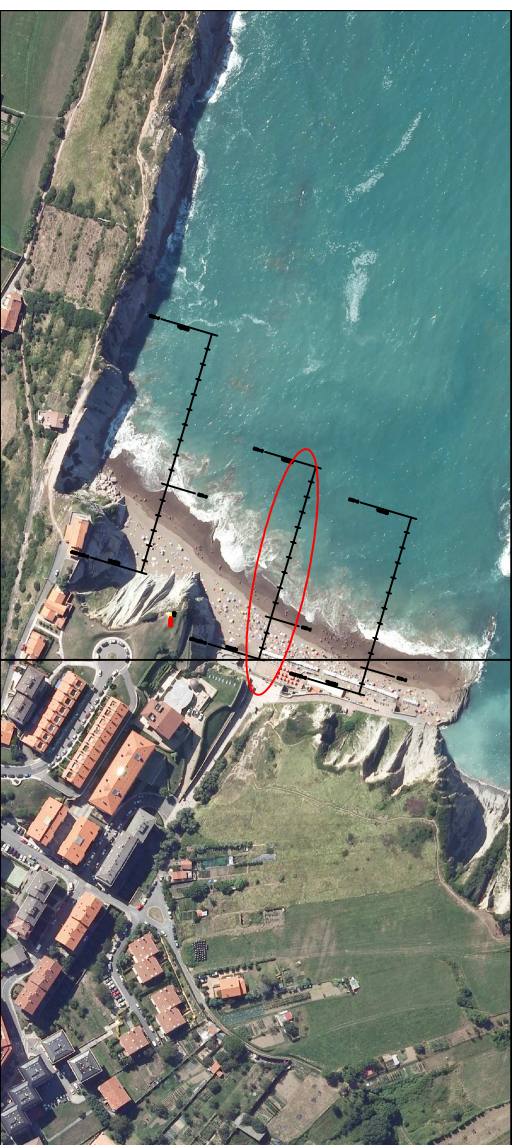

LANDAKO KOTAK

ZUMAIAKO ITZURUN ETA SANTIAGO HONDARTZEN EZAUGARRITZE MORFOTOPOGRAFIKOA ETA GRANULOMETRIKOA		ITZURUN HONDARTZAKO LUZETARAKO PROFIL SINPLEAK	
Egilea: Itziar Yeregui	Eskala H: 1/1000	Plano zb.: 21	
Data: 2014 - Ekaina	Eskala B: 1/500		