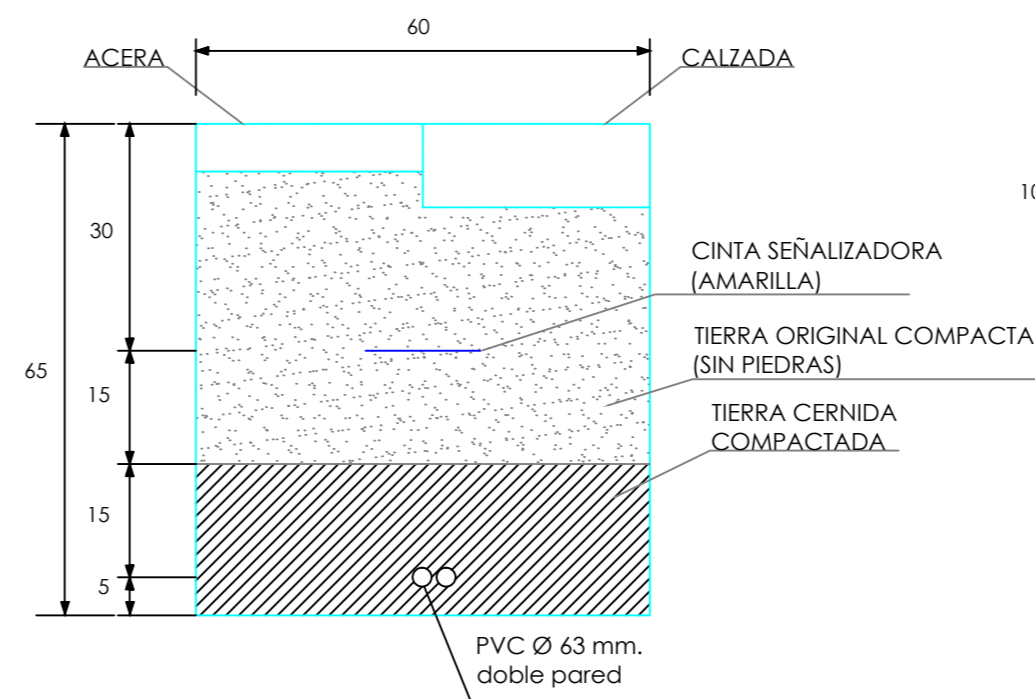

ARQUETA DISTRIBUCIÓN 60 X 60 CM.

DETALLE ZANJAS ALUMBRADO

EN NUEVA URBANIZACION

SECCIÓN ZANJA REFORZADA BAJO CALZADA

ARQUETA BASE FAROLA

SECCIÓN AA

SECCIÓN AA

	UNIVERSIDAD DEL PAÍS VASCO ESCUELA POLITÉCNICA DE SAN SEBASTIÁN (DONOSTIA)		
	"PROYECTO DE INSTALACIONES DEL POLÍGONO AGOTE II EN ZESTOA"		
El alumno: Joanna González	RED DE ALUMBRADO PÚBLICO. DETALLES 1	Zestoa, Mayo de 2013	
		Escala: 1/10	
Fdo.: Nombre y Apellidos			Nº Plano: R.07