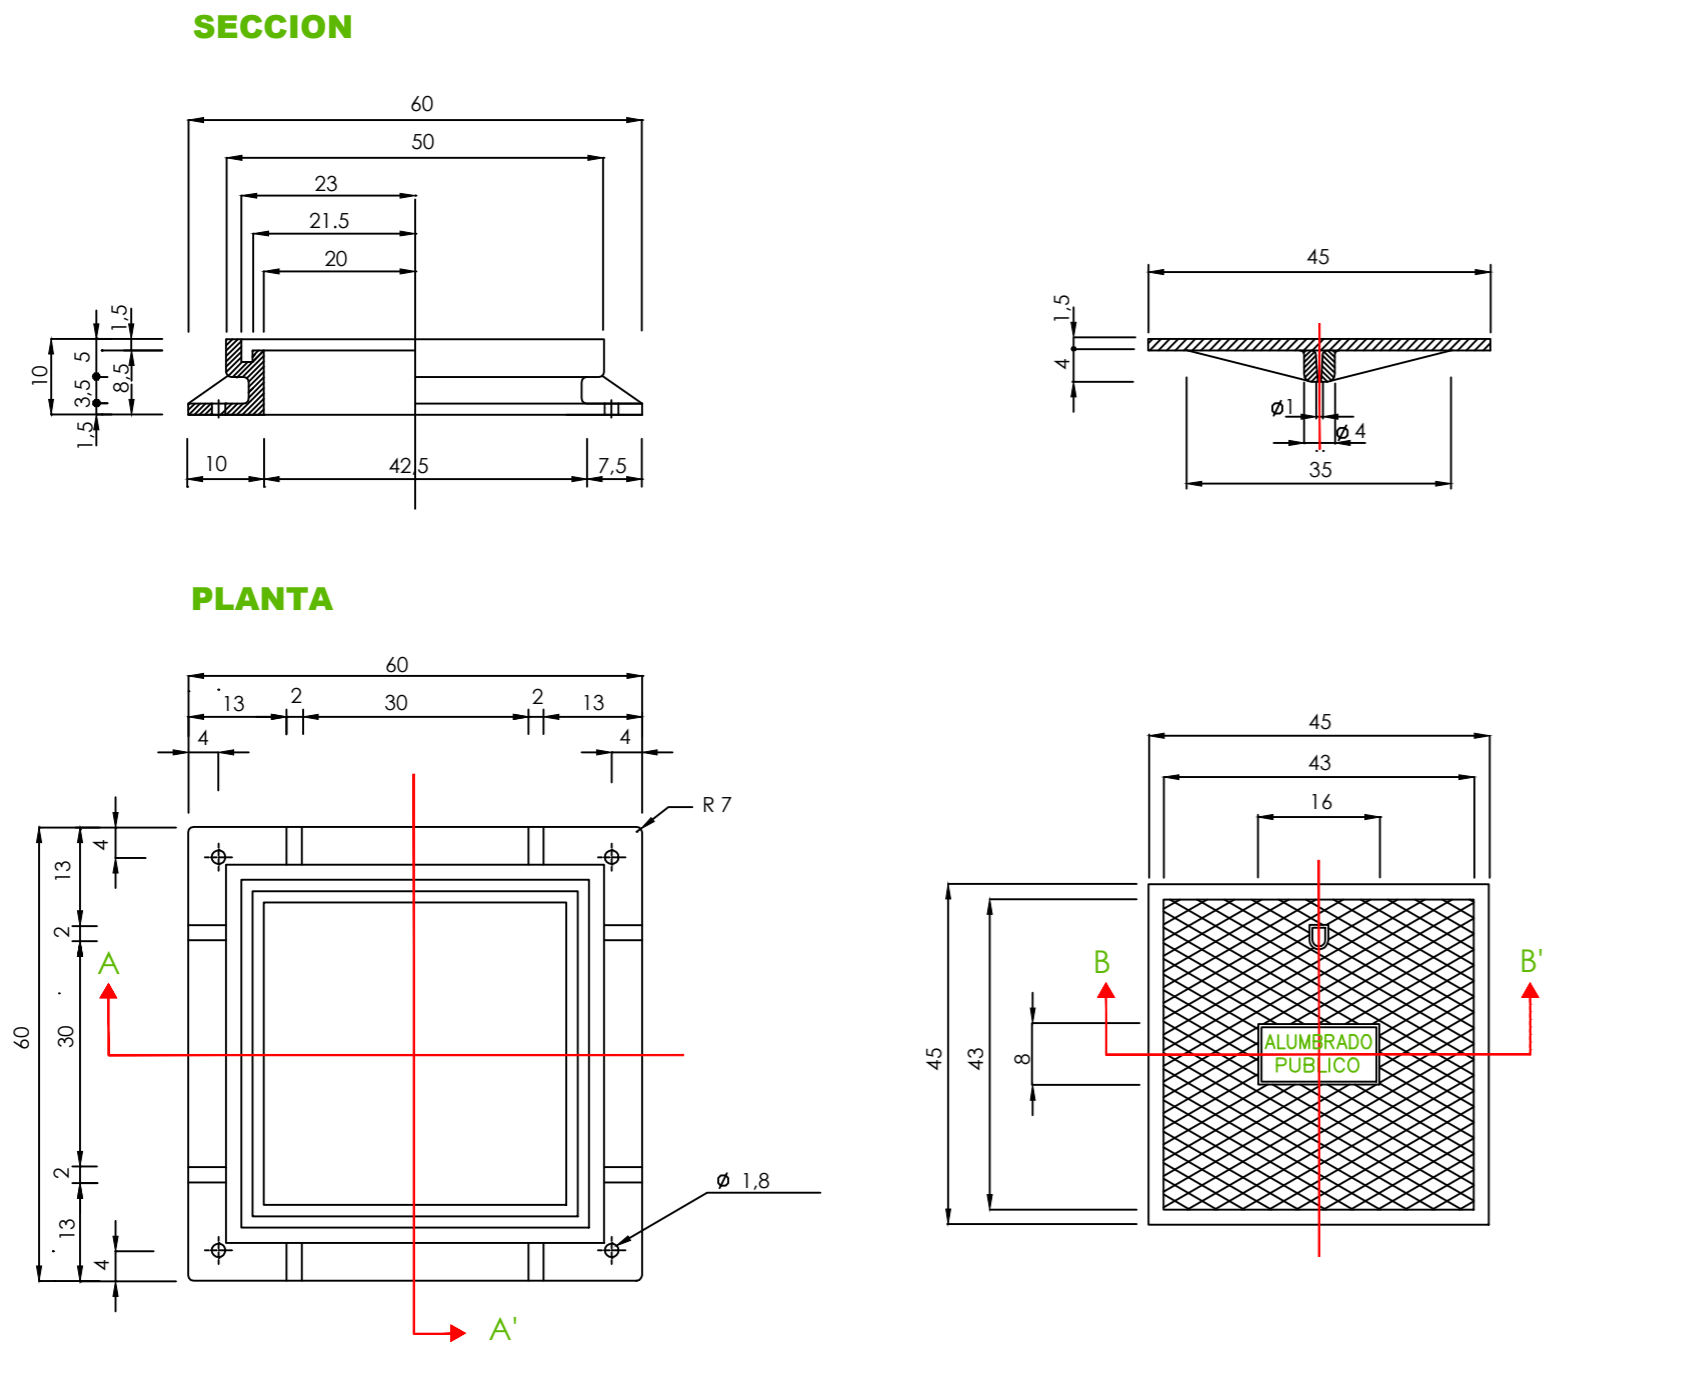

ARQUETA DISTRIBUCIÓN 60 X 60 CM.

DETALLE ZANJAS ALUMBRADO

EN NUEVA URBANIZACION

SECCIÓN ZANJA REFORZADA BAJO CALZADA

ARQUETA BASE FAROLA

SECCIÓN AA

SECCIÓN AA

	UNIVERSIDAD DEL PAÍS VASCO ESCUELA POLITÉCNICA DE SAN SEBASTIÁN (DONOSTIA)		
	"PROYECTO DE INSTALACIONES DEL POLÍGONO AGOTE II EN ZESTOA"		
El alumno: Joanna González	RED DE ALUMBRADO PÚBLICO. DETALLES 1	Zestoa, Mayo de 2013	
		Escala: 1/10	
Fdo.: Nombre y Apellidos			Nº Plano: R.07