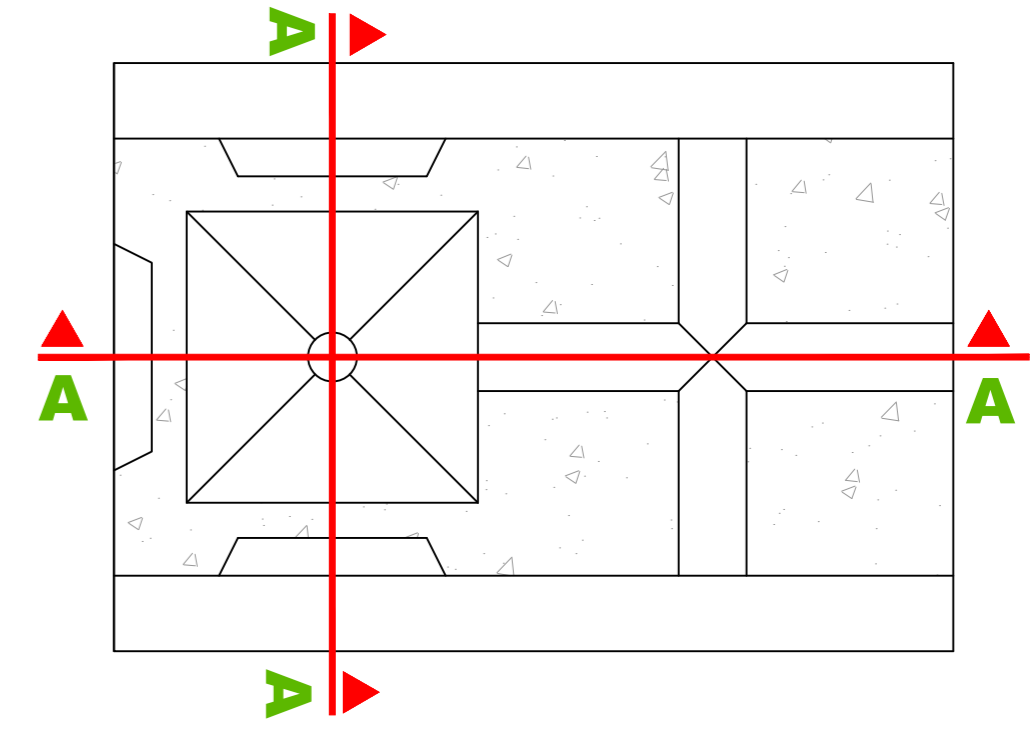

ARQUETA DISTRIBUCIÓN 60 X 60 CM.

DETALLE ZANJAS ALUMBRADO

EN NUEVA URBANIZACION

SECCIÓN ZANJA REFORZADA BAJO CALZADA

ARQUETA BASE FAROLA

SECCIÓN AA

SECCIÓN AA

	UNIVERSIDAD DEL PAÍS VASCO ESCUELA POLITÉCNICA DE SAN SEBASTIÁN (DONOSTIA)		
	"PROYECTO DE INSTALACIONES DEL POLÍGONO AGOTE II EN ZESTOA"		
El alumno: Joanna González	RED DE ALUMBRADO PÚBLICO. DETALLES 1	Zestoa, Mayo de 2013	
		Escala: 1/10	
Fdo.: Nombre y Apellidos			Nº Plano: R.07