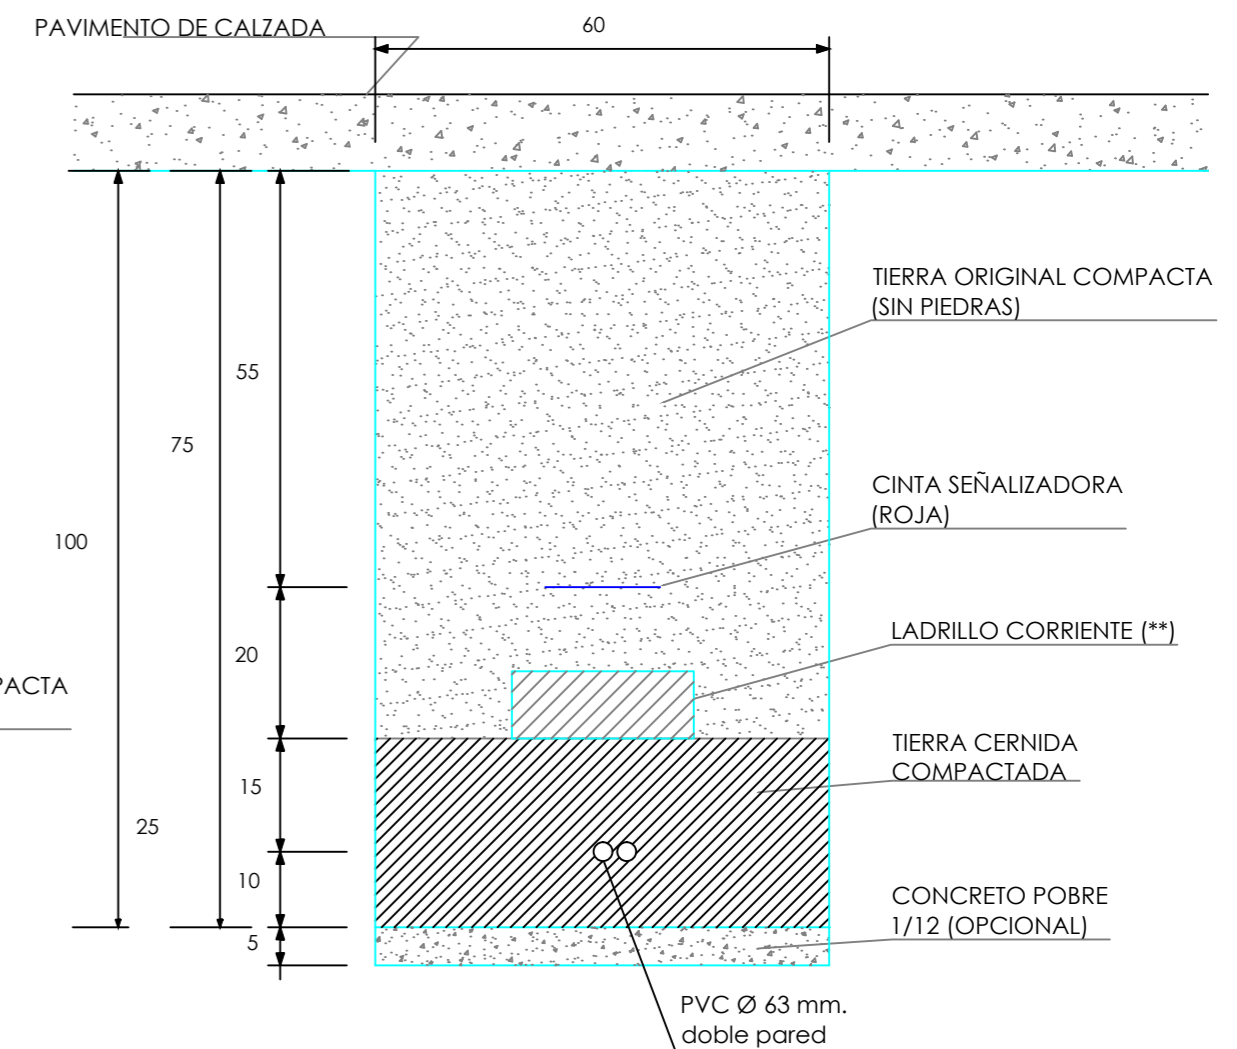

ARQUETA DISTRIBUCIÓN 60 X 60 CM.

DETALLE ZANJAS ALUMBRADO

EN NUEVA URBANIZACION

SECCIÓN ZANJA REFORZADA BAJO CALZADA

ARQUETA BASE FAROLA

SECCIÓN AA

SECCIÓN AA

	UNIVERSIDAD DEL PAÍS VASCO ESCUELA POLITÉCNICA DE SAN SEBASTIÁN (DONOSTIA)		
	"PROYECTO DE INSTALACIONES DEL POLÍGONO AGOTE II EN ZESTOA"		
El alumno: Joanna González	RED DE ALUMBRADO PÚBLICO. DETALLES 1	Zestoa, Mayo de 2013	
		Escala: 1/10	
Fdo.: Nombre y Apellidos			Nº Plano: R.07