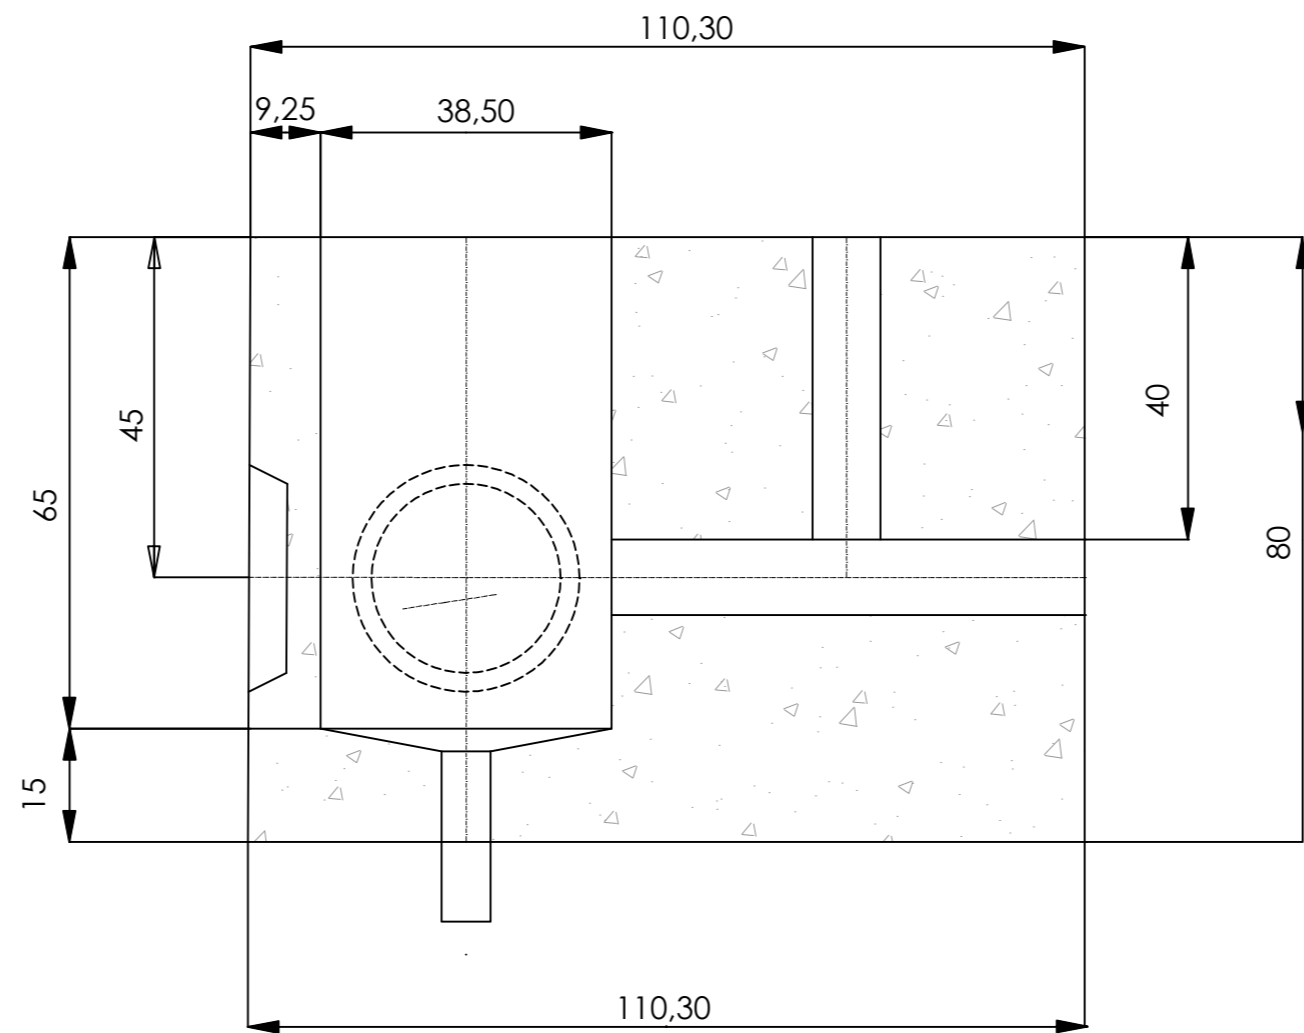

ARQUETA DISTRIBUCIÓN 60 X 60 CM.

DETALLE ZANJAS ALUMBRADO

EN NUEVA URBANIZACION

SECCIÓN ZANJA REFORZADA BAJO CALZADA

ARQUETA BASE FAROLA

SECCIÓN AA

SECCIÓN AA

	UNIVERSIDAD DEL PAÍS VASCO ESCUELA POLITÉCNICA DE SAN SEBASTIÁN (DONOSTIA)		
	"PROYECTO DE INSTALACIONES DEL POLÍGONO AGOTE II EN ZESTOA"		
El alumno: Joanna González	RED DE ALUMBRADO PÚBLICO. DETALLES 1	Zestoa, Mayo de 2013	
		Escala: 1/10	
Fdo.: Nombre y Apellidos			Nº Plano: R.07