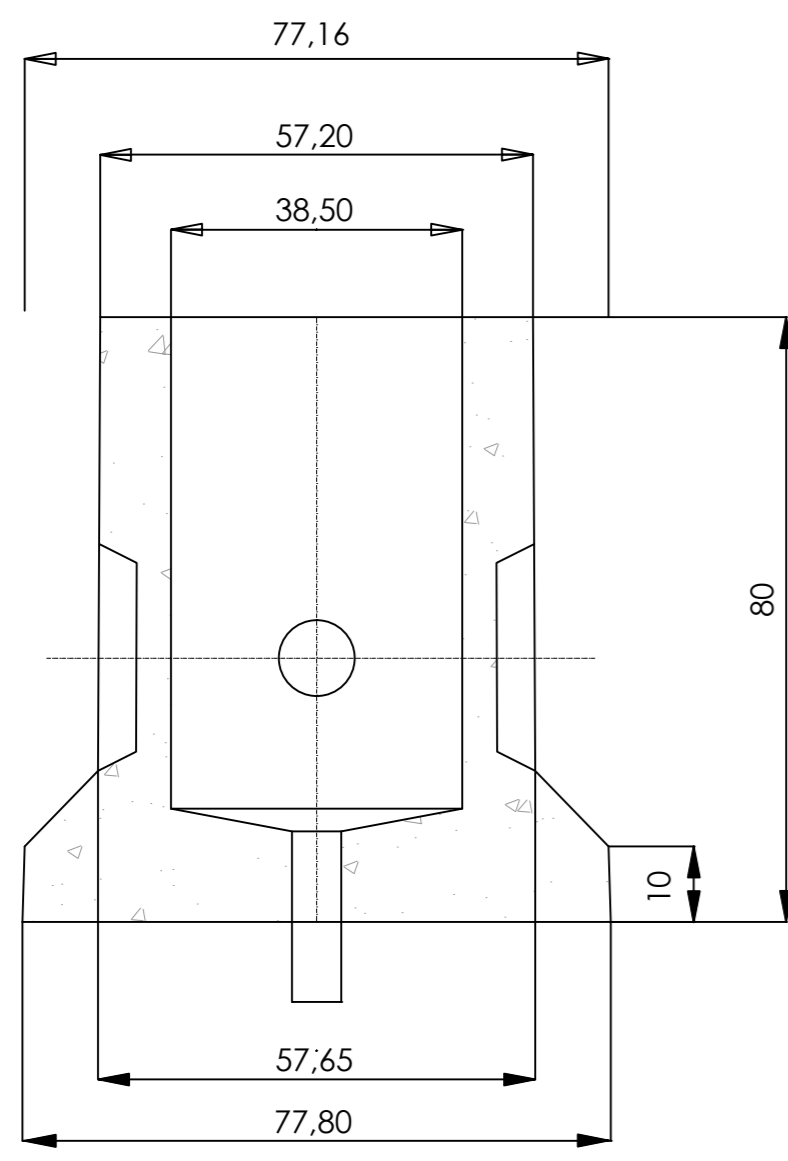

ARQUETA DISTRIBUCIÓN 60 X 60 CM.

DETALLE ZANJAS ALUMBRADO

EN NUEVA URBANIZACION

SECCIÓN ZANJA REFORZADA BAJO CALZADA

ARQUETA BASE FAROLA

SECCIÓN AA

SECCIÓN AA

	UNIVERSIDAD DEL PAÍS VASCO ESCUELA POLITÉCNICA DE SAN SEBASTIÁN (DONOSTIA)		
	"PROYECTO DE INSTALACIONES DEL POLÍGONO AGOTE II EN ZESTOA"		
El alumno: Joanna González	RED DE ALUMBRADO PÚBLICO. DETALLES 1	Zestoa, Mayo de 2013	
		Escala: 1/10	
Fdo.: Nombre y Apellidos			Nº Plano: R.07