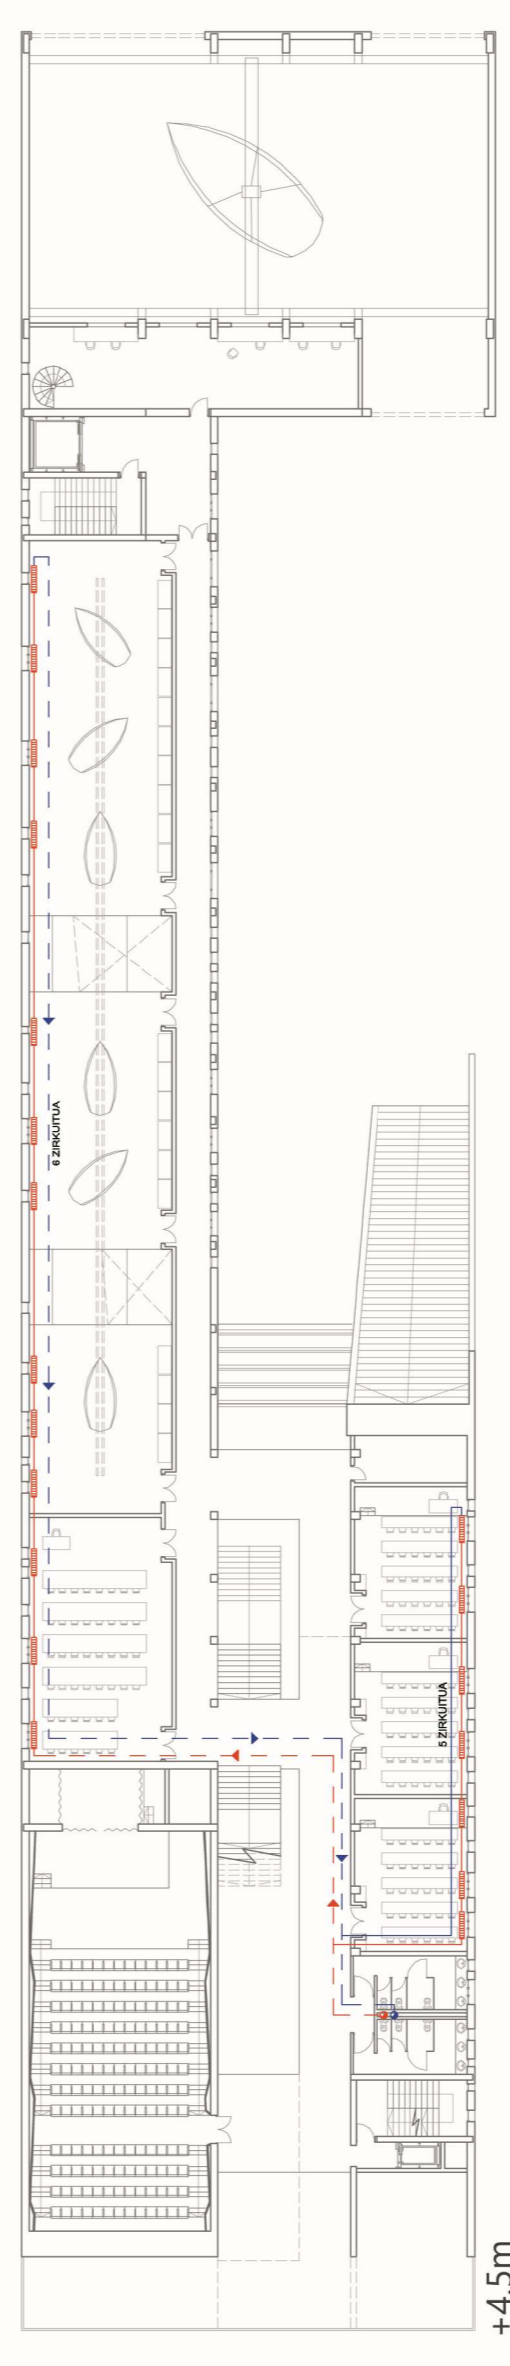

+18.5m

+15m

+11.5m

+8m

+4.5m

+0m

-  Ur bero sanitarioa
-  Ur hotza
-  Galdara
-  Andela
-  Pompaketa taldea
-  Ur puntuak

+18.5m

+15m

+11.5m

+8m

+4.5m

+0m

-  Ioaneko zir. - ur beroa
-  Itzulerako zir. - ur hotza
-  Galdara
-  Andela
-  Pompaketa taldea
-  Radiadoreak
-  Zoru radiantea

- 1 ZIRK. - Beha solaru bulegoak
- 2 ZIRK. - Beha solaru sarrera - zoru
- 3 ZIRK. - Beha solaru pasilo - zoru
- 4 ZIRK. - Beha solaru erakusketak - zoru
- 5 ZIRK. - Solaru - kaseak
- 6 ZIRK. - 2.3 Solaru - bulego/bilera gela
- 7 ZIRK. - 2.3 Solaru - bulego/bilera gela
- 8 ZIRK. - 2.3 Solaru - klase/bilera gela
- 9 ZIRK. - 4 Solarua