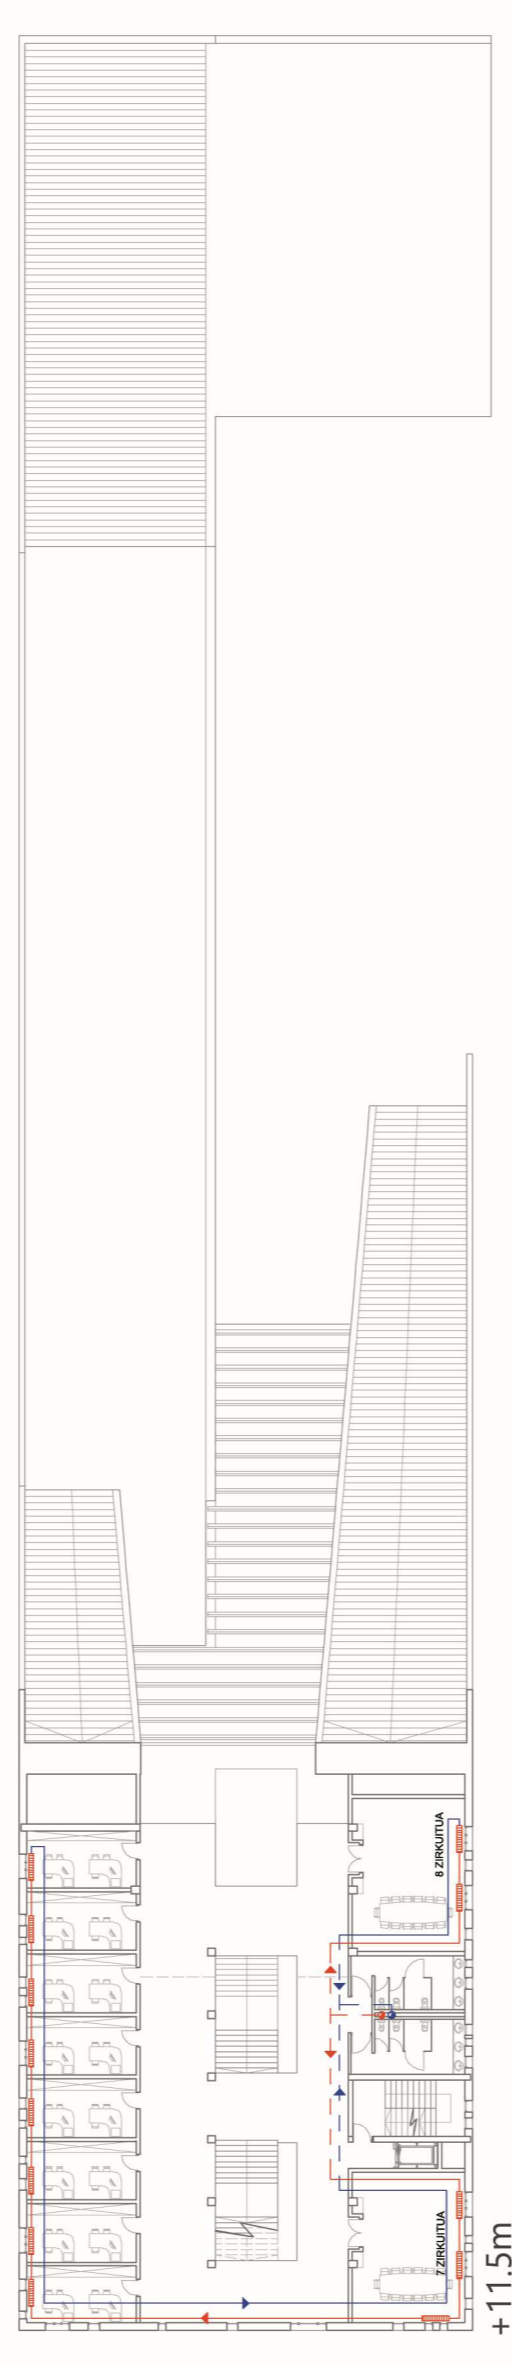

+18.5m

+15m

+11.5m

+8m

+4.5m

+0m

-  Ur bero sanitarioa
-  Ur hotza
-  Galdara
-  Andela
-  Pompaketa taldea
-  Ur puntuak

+18.5m

+15m

+11.5m

+8m

+4.5m

+0m

-  Ioaneko zir. - ur beroa
-  Itzulerako zir. - ur hotza
-  Galdara
-  Andela
-  Pompaketa taldea
-  Radiadoreak
-  Zoru radiantea

- 1 ZIRK. - Beha solaru bulegoak
- 2 ZIRK. - Beha solaru sarrera - zoru
- 3 ZIRK. - Beha solaru pasilo - zoru
- 4 ZIRK. - Beha solaru erakusketak - zoru
- 5 ZIRK. - Solaru - kaseak
- 6 ZIRK. - 2.3 Solaru - bulego/bilera gela
- 7 ZIRK. - 2.3 Solaru - bulego/bilera gela
- 8 ZIRK. - 2.3 Solaru - klase/bilera gela
- 9 ZIRK. - 4 Solarua