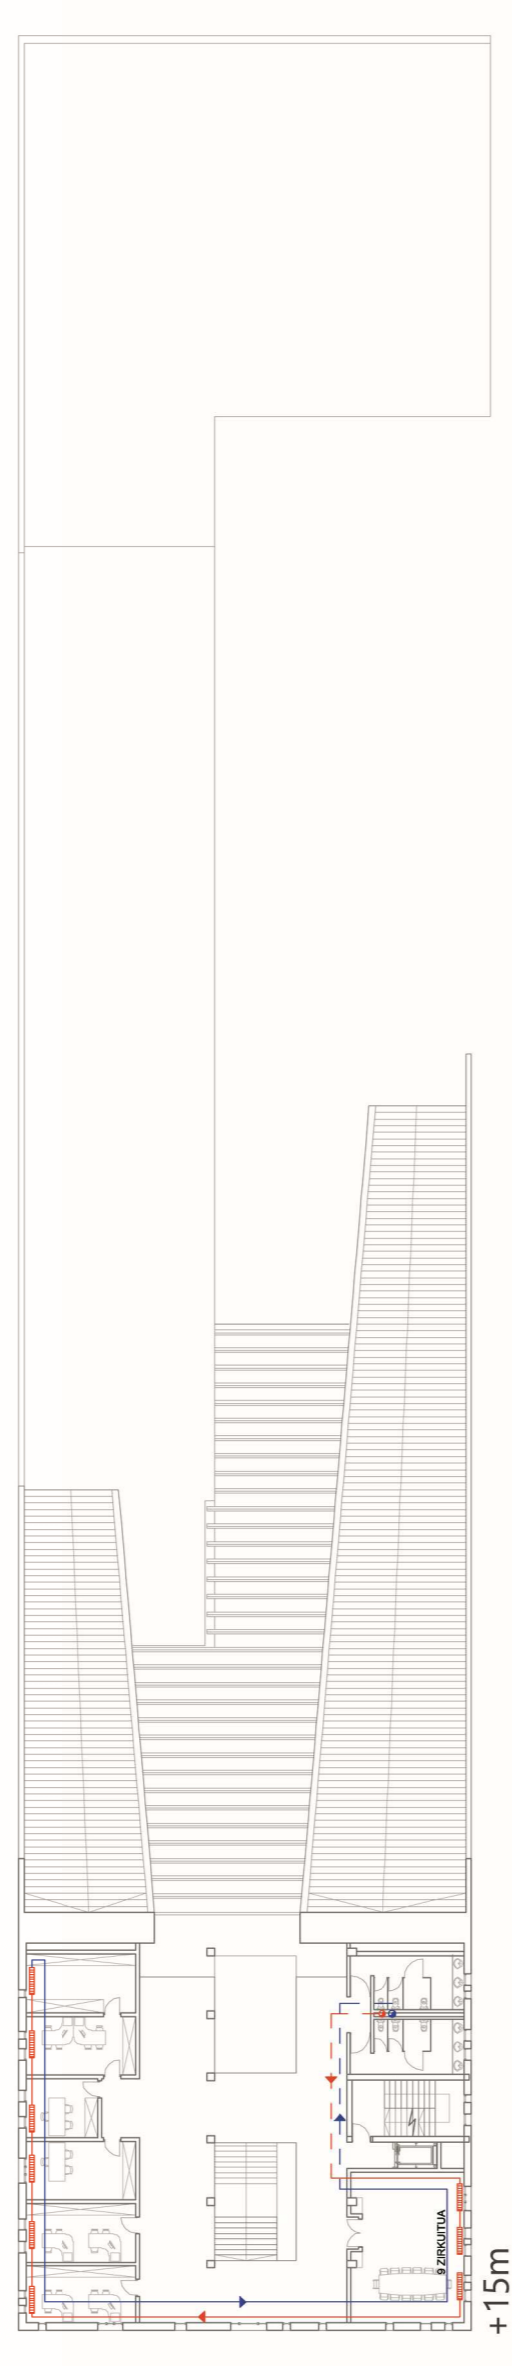

+18.5m

+15m

+11.5m

+8m

+4.5m

+0m

-  Ur bero sanitarioa
-  Ur hotza
-  Galdara
-  Andela
-  Pompaketa taldea
-  Ur puntuak

+18.5m

+15m

+11.5m

+8m

+4.5m

+0m

-  Ioaneko zir. - ur beroa
-  Itzulerako zir. - ur hotza
-  Galdara
-  Andela
-  Pompaketa taldea
-  Radiadoreak
-  Zoru radiantea

- 1 ZIRK. - Beha solaru bulegoak
- 2 ZIRK. - Beha solaru sarrera - zoru
- 3 ZIRK. - Beha solaru pasilo - zoru
- 4 ZIRK. - Beha solaru erakusketak - zoru
- 5 ZIRK. - Solaru - kaseak
- 6 ZIRK. - 2.3 Solaru - bulego/bilera gela
- 7 ZIRK. - 2.3 Solaru - bulego/bilera gela
- 8 ZIRK. - 2.3 Solaru - klase/bilera gela
- 9 ZIRK. - 4 Solarua