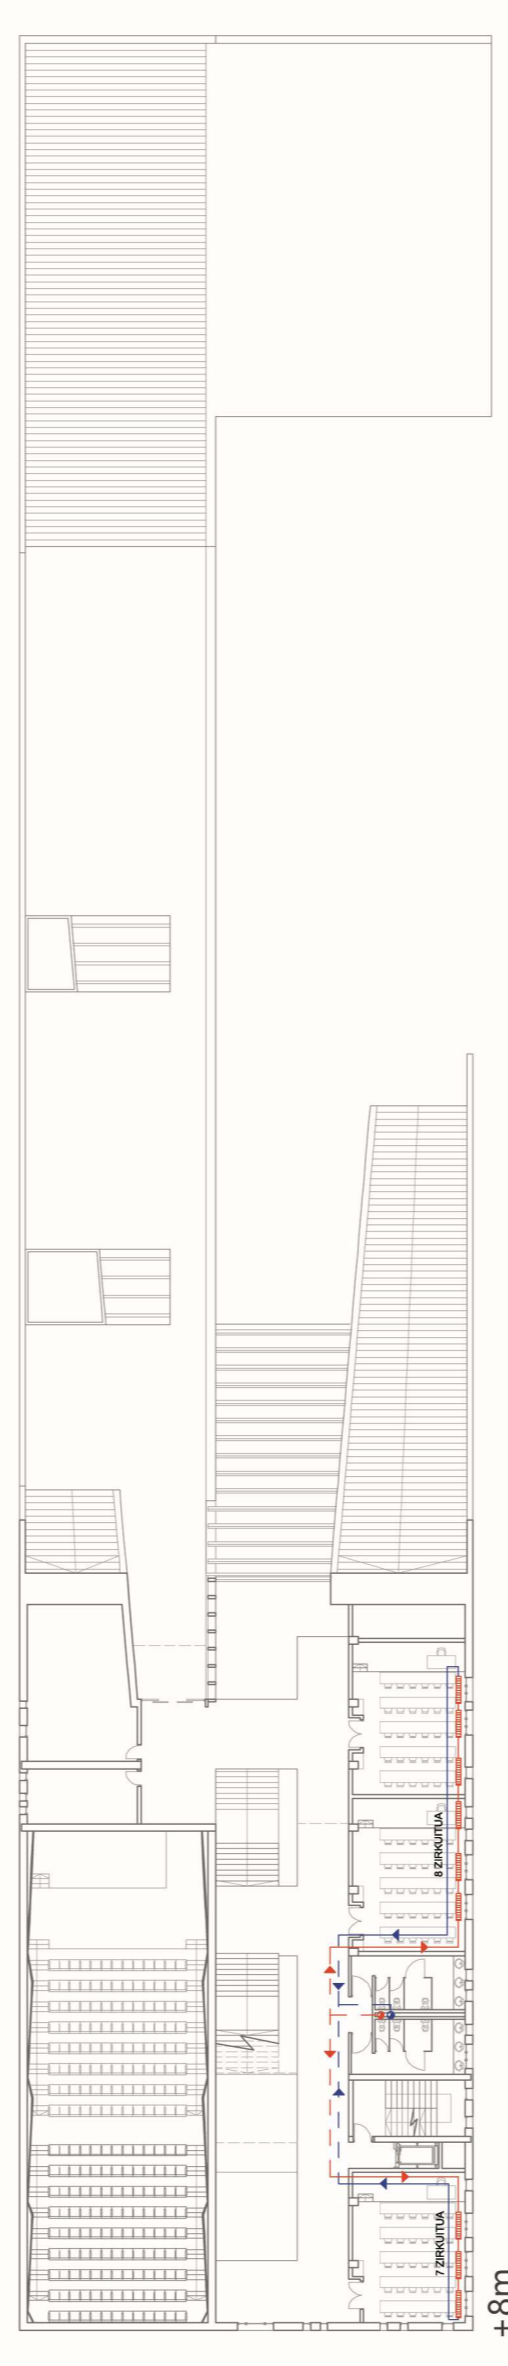

+18.5m

+15m

+11.5m

+8m

+4.5m

+0m

-  Ur bero sanitarioa
-  Ur hotza
-  Galdara
-  Andela
-  Pompaketa taldea
-  Ur puntuak

+18.5m

+15m

+11.5m

+8m

+4.5m

+0m

-  Ioaneko zir. - ur beroa
-  Itzulerako zir. - ur hotza
-  Galdara
-  Andela
-  Pompaketa taldea
-  Radiadoreak
-  Zoru radiantea

- 1 ZIRK. - Beha solaru bulegoak
- 2 ZIRK. - Beha solaru sarrera - zoru
- 3 ZIRK. - Beha solaru pasilo - zoru
- 4 ZIRK. - Beha solaru erakusketak - zoru
- 5 ZIRK. - Solaru - kaseak
- 6 ZIRK. - 2.3 Solaru - bulego/bilera gela
- 7 ZIRK. - 2.3 Solaru - bulego/bilera gela
- 8 ZIRK. - 2.3 Solaru - klase/bilera gela
- 9 ZIRK. - 4 Solarua