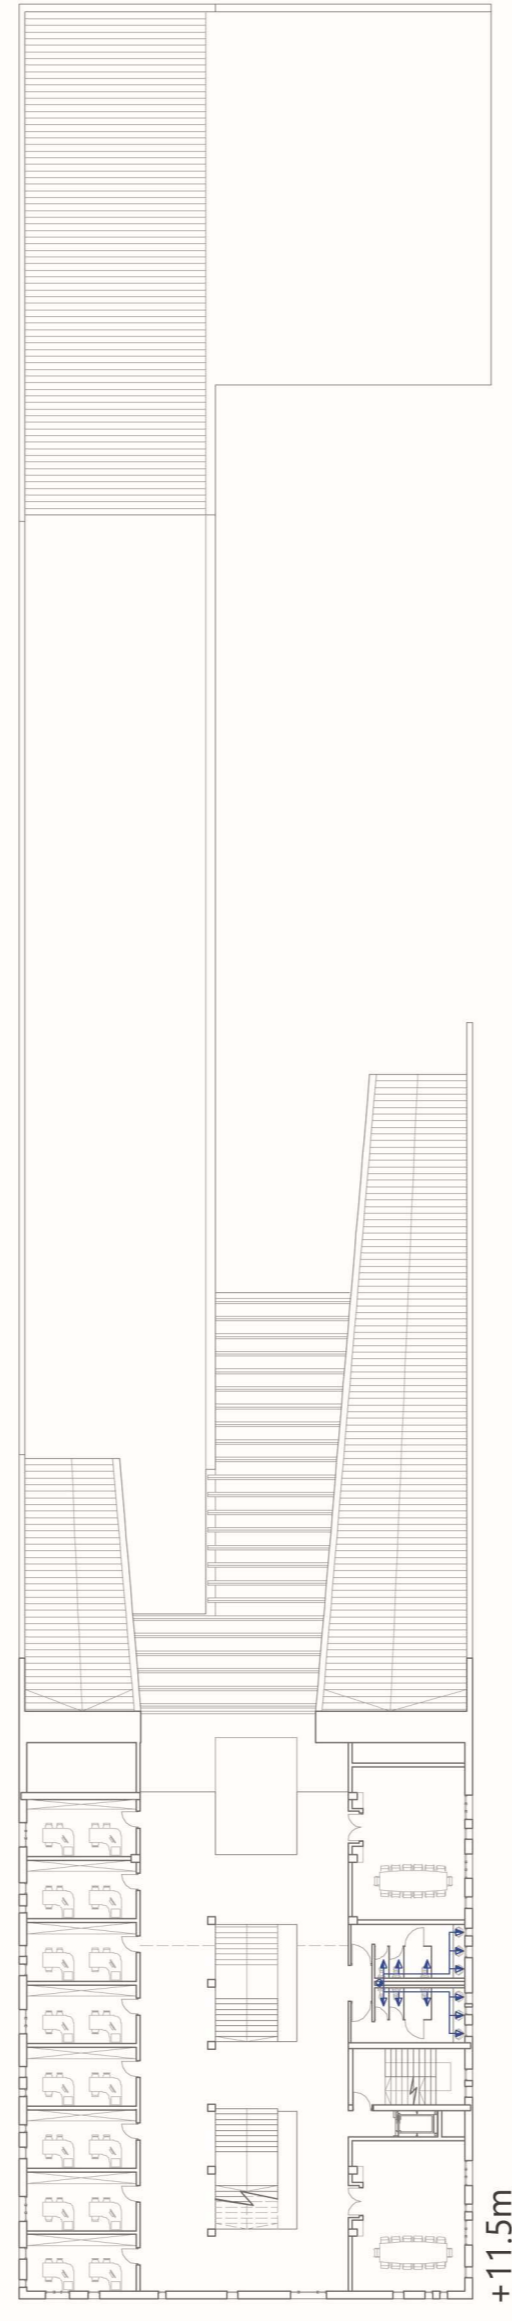

+18.5m

+15m

+11.5m

+8m

+4.5m

+0m

-  Ur bero sanitarioa
-  Ur hotza
-  Galdara
-  Andela
-  Pompaketa taldea
-  Ur puntuak

+18.5m

+15m

+11.5m

+8m

+4.5m

+0m

-  Ioaneko zir. - ur beroa
-  Itzulerako zir. - ur hotza
-  Galdara
-  Andela
-  Pompaketa taldea
-  Radiadoreak
-  Zoru radiantea

- 1 ZIRK. - Beha solaru bulegoak
- 2 ZIRK. - Beha solaru sarrera - zoru
- 3 ZIRK. - Beha solaru pasilo - zoru
- 4 ZIRK. - Beha solaru erakusketak - zoru
- 5 ZIRK. - Solaru - kaseak
- 6 ZIRK. - 2.3 Solaru - bulego/bilera gela
- 7 ZIRK. - 2.3 Solaru - bulego/bilera gela
- 8 ZIRK. - 2.3 Solaru - klase/bilera gela
- 9 ZIRK. - 4 Solarua