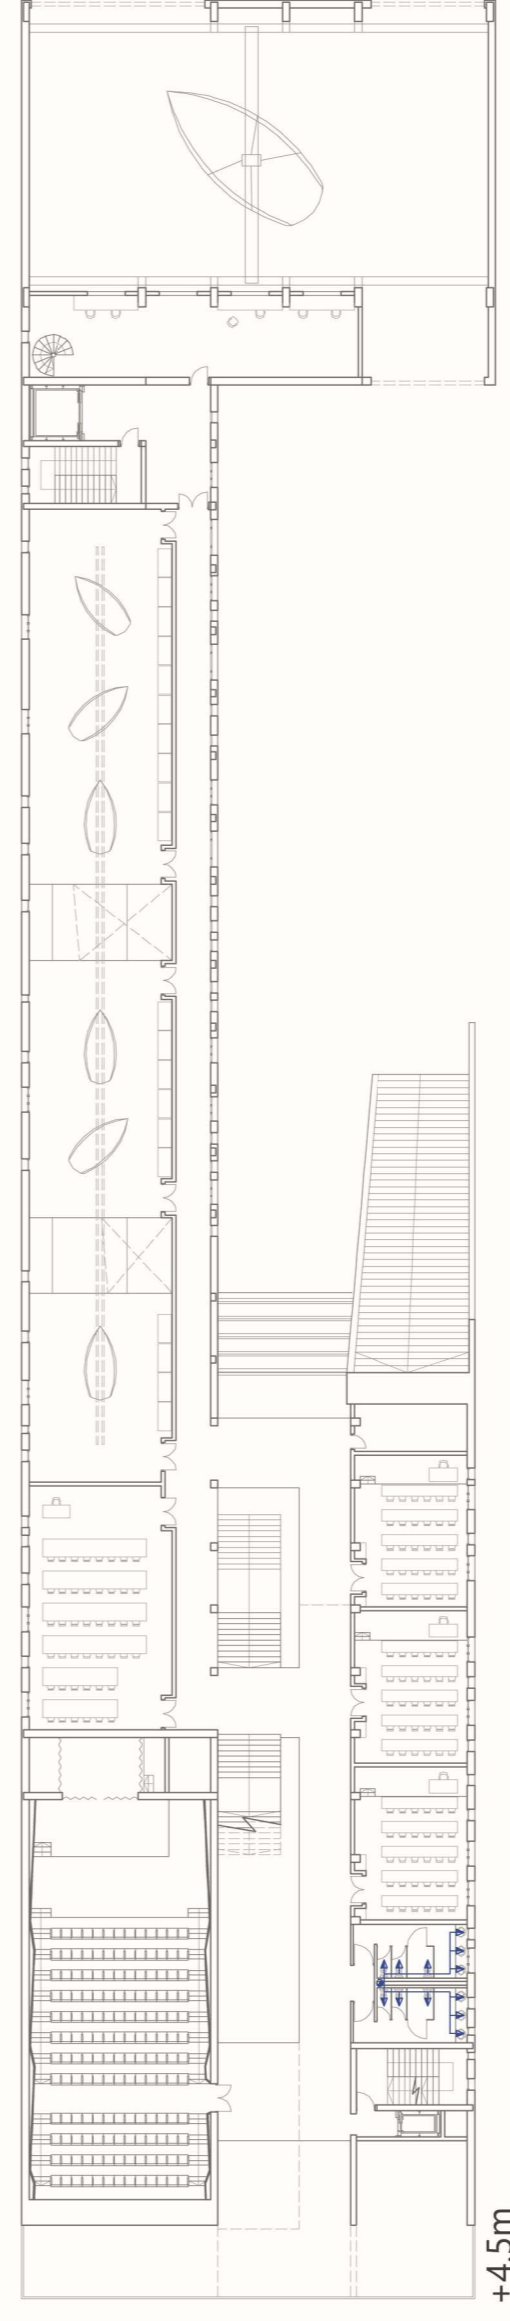

+18.5m

+15m

+11.5m

+8m

+4.5m

+0m

-  Ur bero sanitarioa
-  Ur hotza
-  Galdara
-  Andela
-  Pompaketa taldea
-  Ur puntuak

+18.5m

+15m

+11.5m

+8m

+4.5m

+0m

-  Ioaneko zir. - ur beroa
-  Itzulerako zir. - ur hotza
-  Galdara
-  Andela
-  Pompaketa taldea
-  Radiadoreak
-  Zoru radiantea

- 1 ZIRK. - Beha solaru bulegoak
- 2 ZIRK. - Beha solaru sarrera - zoru
- 3 ZIRK. - Beha solaru pasilo - zoru
- 4 ZIRK. - Beha solaru erakusketak - zoru
- 5 ZIRK. - Solaru - kaseak
- 6 ZIRK. - 2.3 Solaru - bulego/bilera gela
- 7 ZIRK. - 2.3 Solaru - bulego/bilera gela
- 8 ZIRK. - 2.3 Solaru - klase/bilera gela
- 9 ZIRK. - 4 Solarua