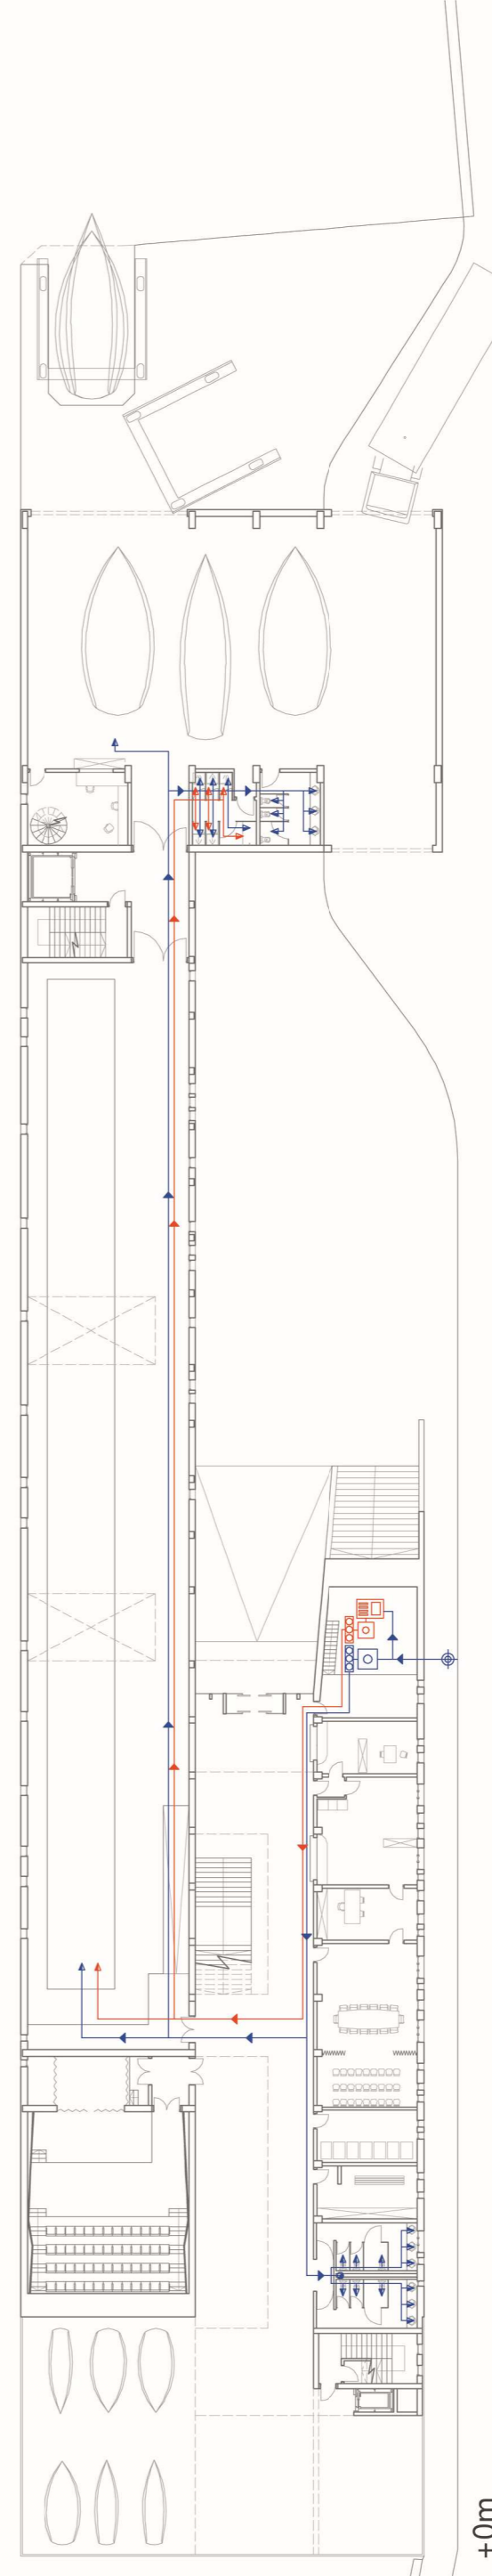

+18.5m

+15m

+11.5m

+8m

+4.5m

+0m

-  Ur bero sanitarioa
-  Ur hotza
-  Galdara
-  Andela
-  Pompaketa taldea
-  Ur puntuak

+18.5m

+15m

+11.5m

+8m

+4.5m

+0m

-  Ioaneko zir. - ur beroa
-  Itzulerako zir. - ur hotza
-  Galdara
-  Andela
-  Pompaketa taldea
-  Radiadoreak
-  Zoru radiantea

- 1 ZIRK. - Beha solaru bulegoak
- 2 ZIRK. - Beha solaru sarrera - zoru
- 3 ZIRK. - Beha solaru pasilo - zoru
- 4 ZIRK. - Beha solaru erakusketak - zoru
- 5 ZIRK. - Solaru - kaseak
- 6 ZIRK. - 2.3 Solaru - bulego/bilera gela
- 7 ZIRK. - 2.3 Solaru - bulego/bilera gela
- 8 ZIRK. - 2.3 Solaru - klase/bilera gela
- 9 ZIRK. - 4 Solarua