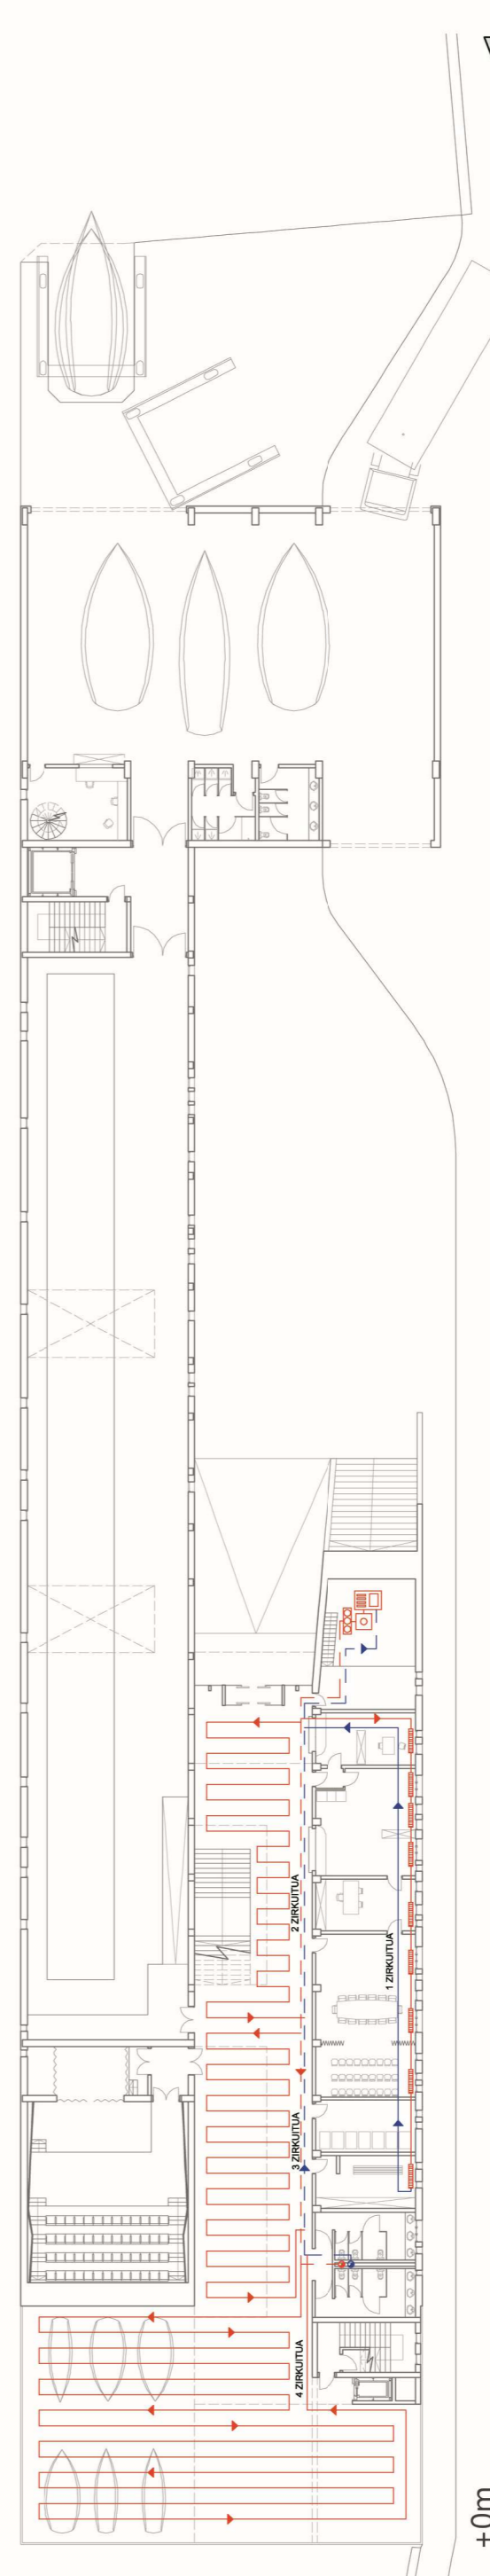

+18.5m

+15m

+11.5m

+8m

+4.5m

+0m

-  Ur bero sanitarioa
-  Ur hotza
-  Galdara
-  Andela
-  Pompaketa taldea
-  Ur puntuak

+18.5m

+15m

+11.5m

+8m

+4.5m

+0m

-  Ioaneko zir. - ur beroa
-  Itzulerako zir. - ur hotza
-  Galdara
-  Andela
-  Pompaketa taldea
-  Radiadoreak
-  Zoru radiantea

- 1 ZIRK. - Beha solaru bulegoak
- 2 ZIRK. - Beha solaru sarrera - zoru
- 3 ZIRK. - Beha solaru pasilo - zoru
- 4 ZIRK. - Beha solaru erakusketak - zoru
- 5 ZIRK. - Solaru - kaseak
- 6 ZIRK. - 2.3 Solaru - bulego/bilera gela
- 7 ZIRK. - 2.3 Solaru - bulego/bilera gela
- 8 ZIRK. - 2.3 Solaru - klase/bilera gela
- 9 ZIRK. - 4 Solarua