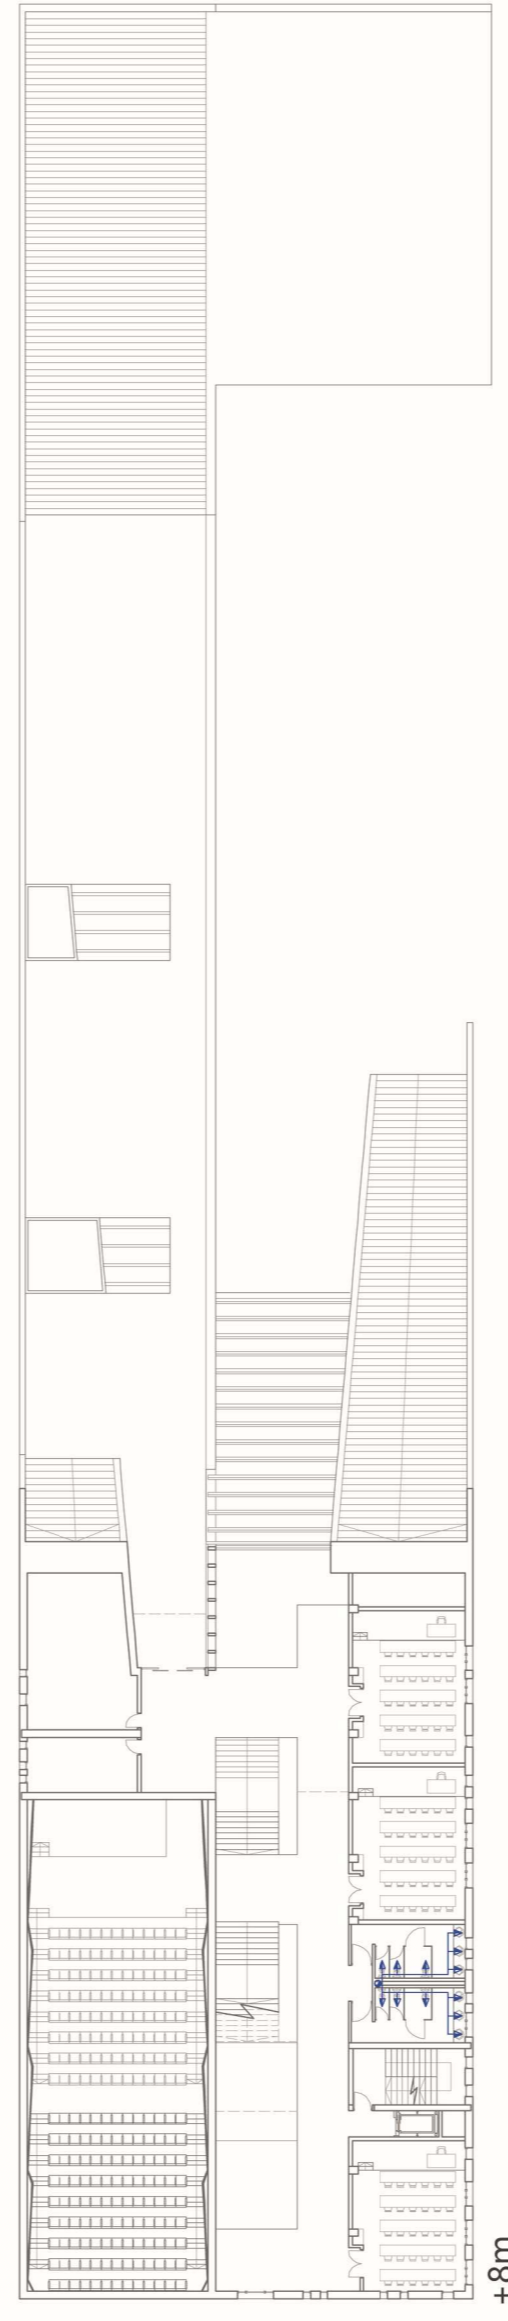

+18.5m

+15m

+11.5m

+8m

+4.5m

+0m

-  Ur bero sanitarioa
-  Ur hotza
-  Galdara
-  Andela
-  Pompaketa taldea
-  Ur puntuak

+18.5m

+15m

+11.5m

+8m

+4.5m

+0m

-  Ioaneko zir. - ur beroa
-  Itzulerako zir. - ur hotza
-  Galdara
-  Andela
-  Pompaketa taldea
-  Radiadoreak
-  Zoru radiantea

- 1 ZIRK. - Beha solaru bulegoak
- 2 ZIRK. - Beha solaru sarrera - zoru
- 3 ZIRK. - Beha solaru pasilo - zoru
- 4 ZIRK. - Beha solaru erakusketak - zoru
- 5 ZIRK. - Solaru - kaseak
- 6 ZIRK. - 2.3 Solaru - bulego/bilera gela
- 7 ZIRK. - 2.3 Solaru - bulego/bilera gela
- 8 ZIRK. - 2.3 Solaru - klase/bilera gela
- 9 ZIRK. - 4 Solarua