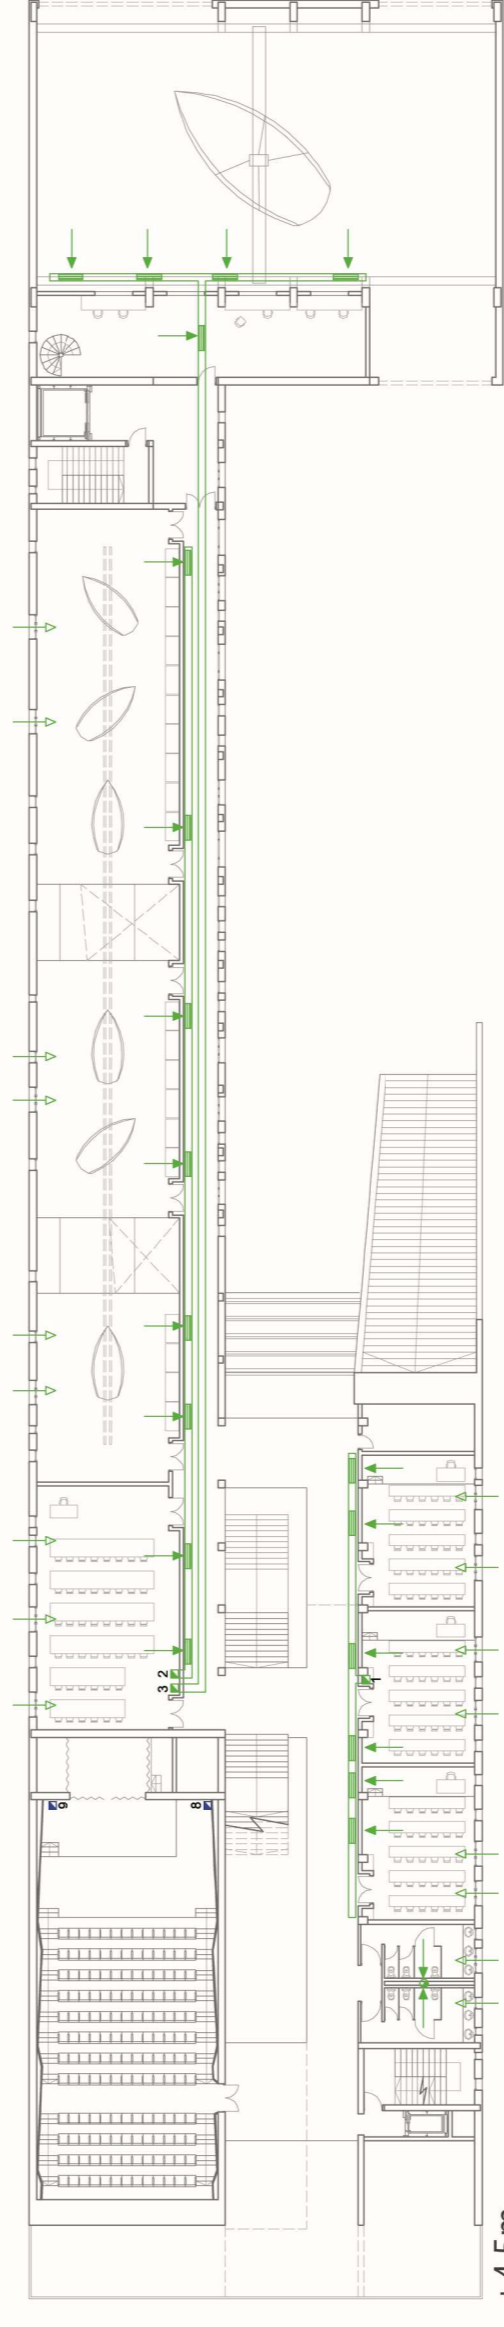

+18.5m

+15m

+11.5m

+8m

+4.5m

+0m

'A' EBAKETA e_1_400

'B' EBAKETA e_1_400

'D' EBAKETA e_1_400

- 1 ZIRK. - Behe-1,2 Solairu - Idazkaritza/bilera gela/klase
- 2 ZIRK. - Behe-1 Solairu - Olatu andalaitalerak
- 3 ZIRK. - Behe-1 Solairu pasilo - Angare
- 4 ZIRK. - Behe-1 Solairu - Bilera gelak
- 5 ZIRK. - 3-4 Solairu - Bulegoak
- 6 ZIRK. - Auditorio1 (Xurgapen)
- 7 ZIRK. - Auditorio2 (Xurgapen)
- 8 ZIRK. - Auditorio1 (Aire sarrera)
- 9 ZIRK. - Auditorio2 (Aire sarrera)

- Aire sarrera
- Aire irteera
- Sarrera puntuak
- Xurgapen puntuak
- Montante bertikalak