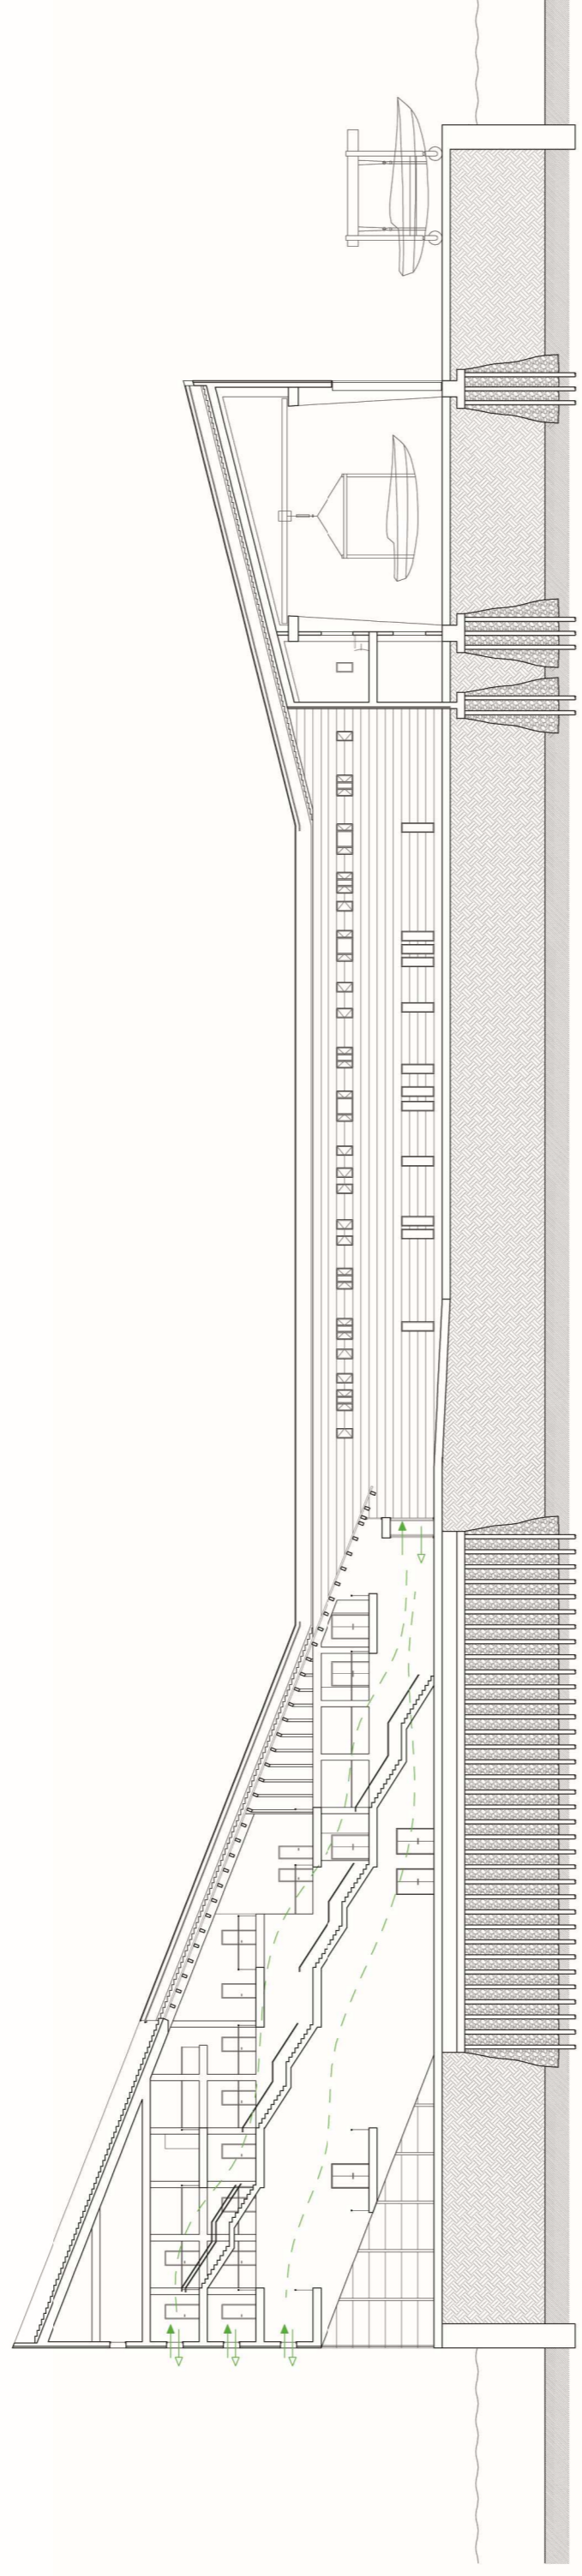

+18.5m

+15m

+11.5m

+8m

+4.5m

+0m

'A' EBAKETA e_1_400

'B' EBAKETA e_1_400

'D' EBAKETA e_1_400

- 1 ZIRK. - Behe-1,2 Solairu - Idazkaritza/bilera gela/klase
- 2 ZIRK. - Behe-1 Solairu - Olatu andalaitalerak
- 3 ZIRK. - Behe-1 Solairu pasilo - Angare
- 4 ZIRK. - Behe-1 Solairu - Bilera gelak
- 5 ZIRK. - 3-4 Solairu - Bulegoak
- 6 ZIRK. - Auditorio1 (Xurgapen)
- 7 ZIRK. - Auditorio2 (Xurgapen)
- 8 ZIRK. - Auditorio1 (Aire sarrera)
- 9 ZIRK. - Auditorio2 (Aire sarrera)

- Aire sarrera
- Aire irteera
- Sarrera puntuak
- Xurgapen puntuak
- Montante bertikalak