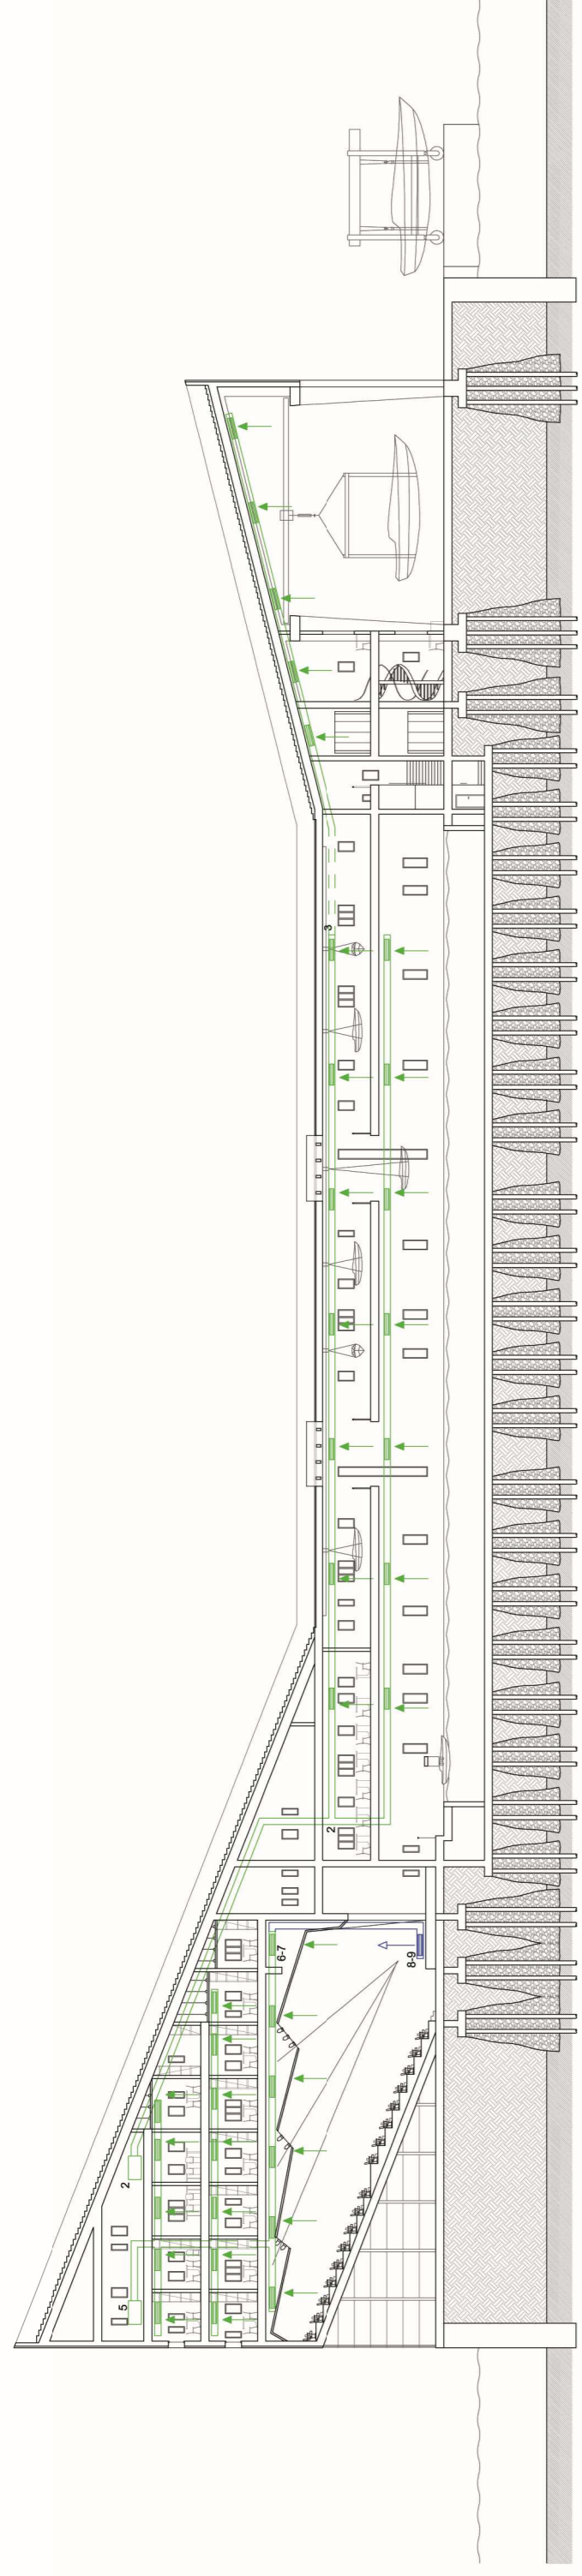

+18.5m

+15m

+11.5m

+8m

+4.5m

+0m

'A' EBAKETA e_1_400

'B' EBAKETA e_1_400

'D' EBAKETA e_1_400

- 1 ZIRK. - Behe-1,2 Solairu - Idazkaritza/bilera gela/klase
- 2 ZIRK. - Behe-1 Solairu - Olatu andalaitalerak
- 3 ZIRK. - Behe-1 Solairu pasilo - Angare
- 4 ZIRK. - Behe-1 Solairu - Bilera gelak
- 5 ZIRK. - 3-4 Solairu - Bulegoak
- 6 ZIRK. - Auditorio1 (Xurgapen)
- 7 ZIRK. - Auditorio2 (Xurgapen)
- 8 ZIRK. - Auditorio1 (Aire sarrera)
- 9 ZIRK. - Auditorio2 (Aire sarrera)

- Aire sarrera
- Aire irteera
- Sarrera puntuak
- Xurgapen puntuak
- Montante bertikalak