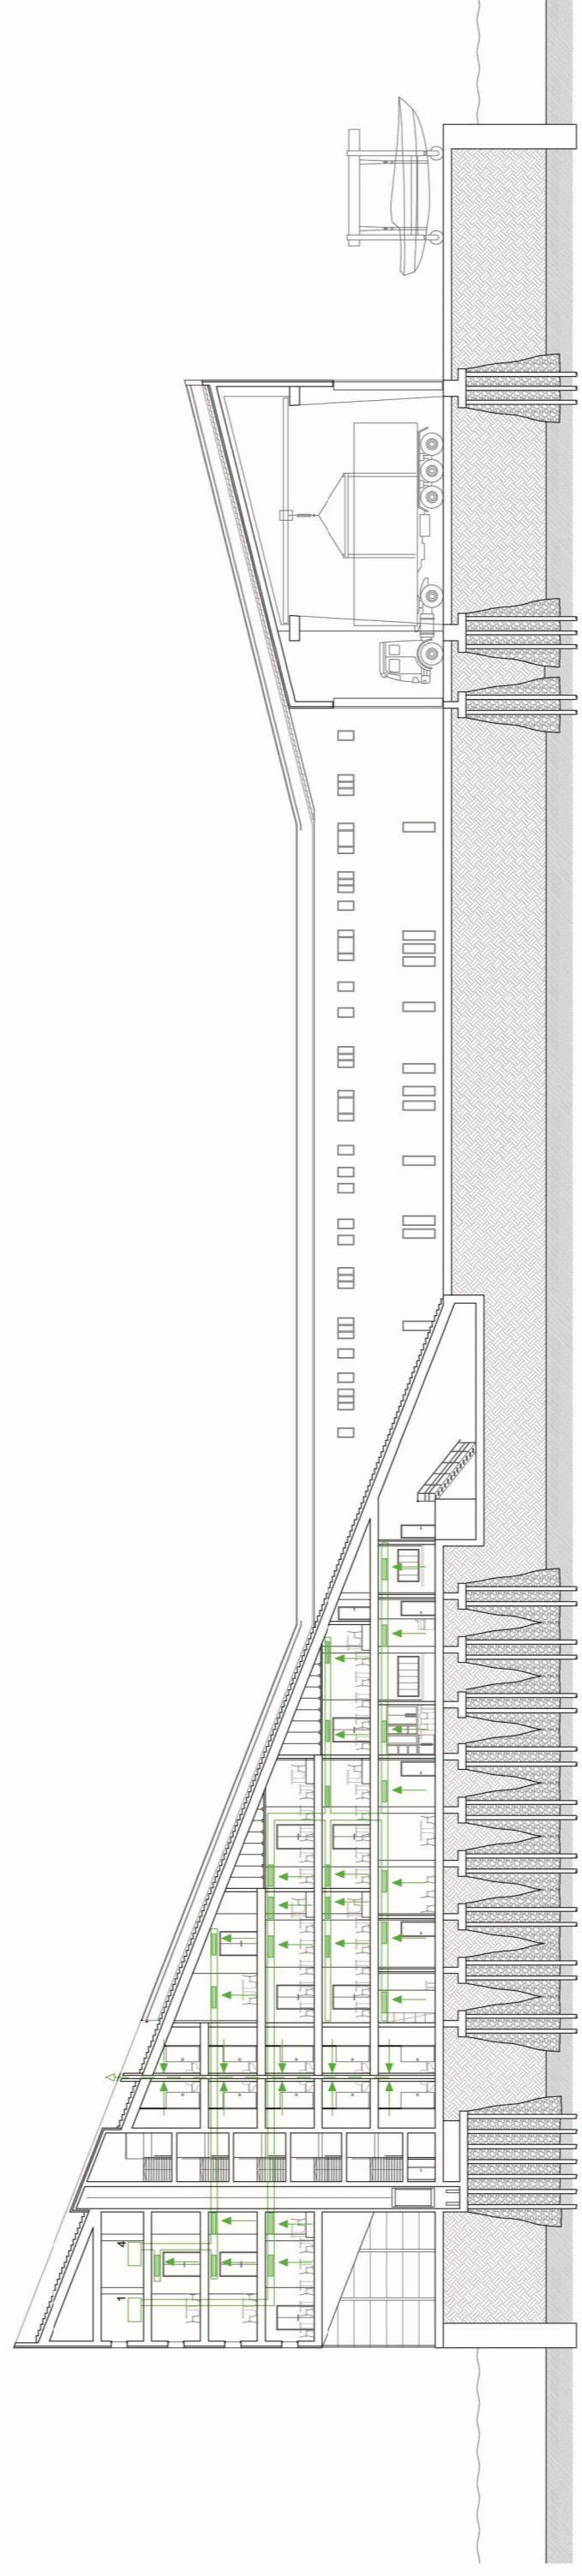

+18.5m

+15m

+11.5m

+8m

+4.5m

+0m

'A' EBAKETA e_1_400

'B' EBAKETA e_1_400

'D' EBAKETA e_1_400

- 1 ZIRK. - Behe-1,2 Solairu - Idazkaritza/bilera gela/klase
- 2 ZIRK. - Behe-1 Solairu - Olatu andalaitalerak
- 3 ZIRK. - Behe-1 Solairu pasilo - Angare
- 4 ZIRK. - Behe-1 Solairu - Bilera gelak
- 5 ZIRK. - 3-4 Solairu - Bulegoak
- 6 ZIRK. - Auditorio1 (Xurgapen)
- 7 ZIRK. - Auditorio2 (Xurgapen)
- 8 ZIRK. - Auditorio1 (Aire sarrera)
- 9 ZIRK. - Auditorio2 (Aire sarrera)

- Aire sarrera
- Aire irteera
- Sarrera puntuak
- Xurgapen puntuak
- Montante bertikalak