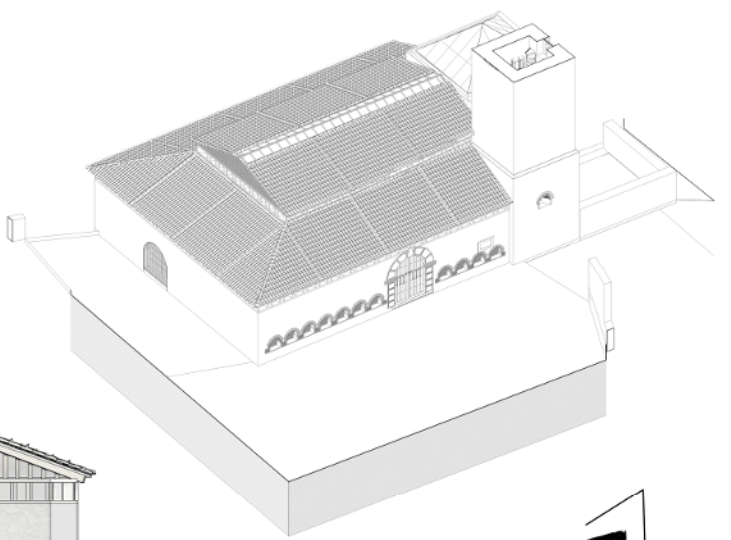

PLANTA CUARTA

E-1-250

VISTA DE LA NAVE LATERAL

PLANTAS CUARTA IGLESIA

E-1-125

SECCION E-E

E-1-100

SECCION F-F

PLANTA EN 3D

E-1-100

ALUMNO: IGNACIO ANGULO ERCILLA  
 DIRECTOR: ALBERTO USTARROZ CALATAYUD  
 TFG JULIO 2014 / 2015 E.T.S.A.S.S.