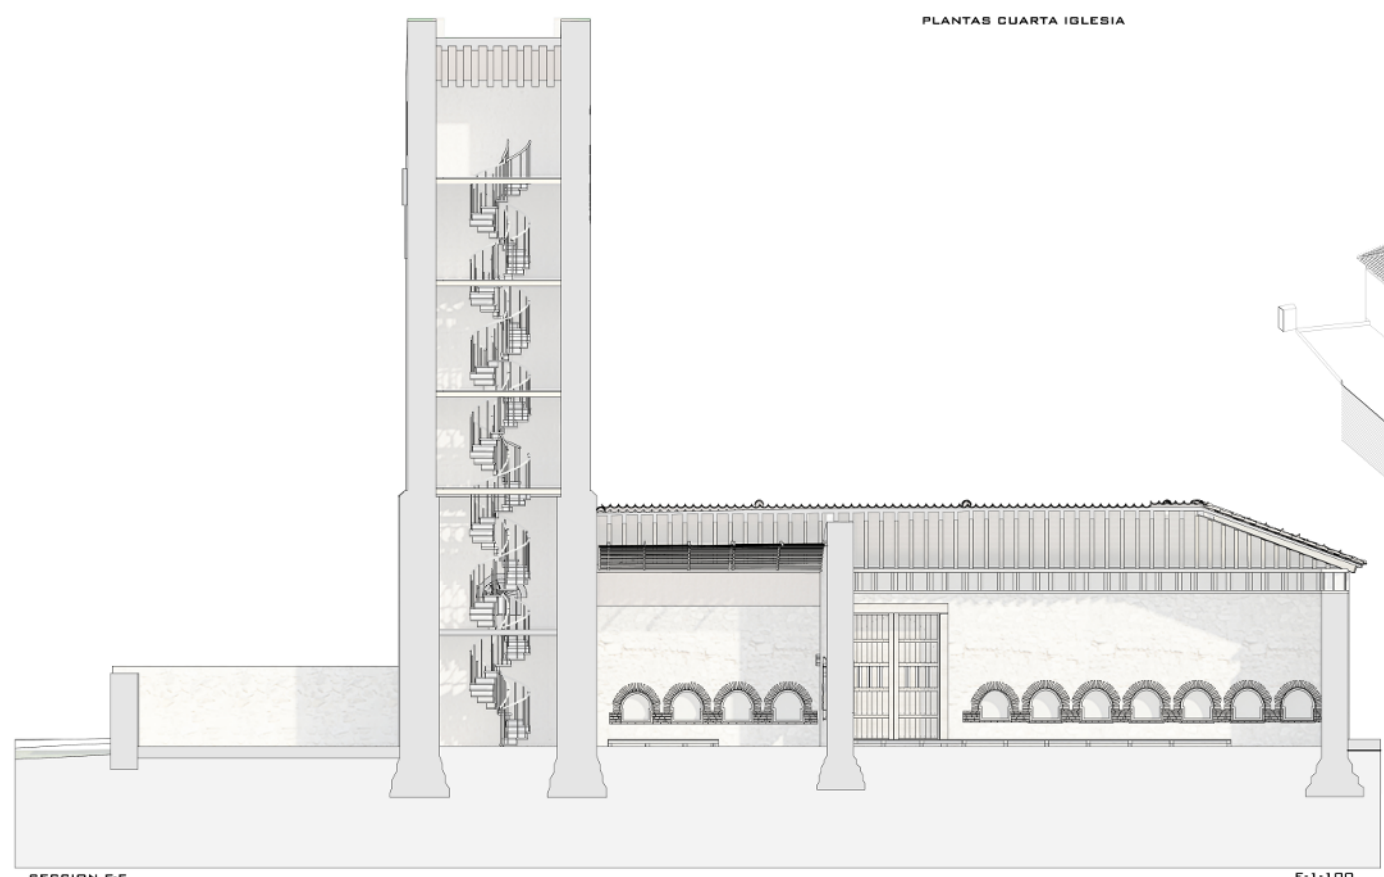

PLANTA CUARTA

E-1-250

VISTA DE LA NAVE LATERAL

PLANTAS CUARTA IGLESIA

E-1-125

SECCION E-E

E-1-100

SECCION F-F

PLANTA EN 3D

E-1-100

ALUMNO: IGNACIO ANGULO ERCILLA  
 DIRECTOR: ALBERTO USTARROZ CALATAYUD  
 TFG JULIO 2014 / 2015 E.T.S.A.S.S.