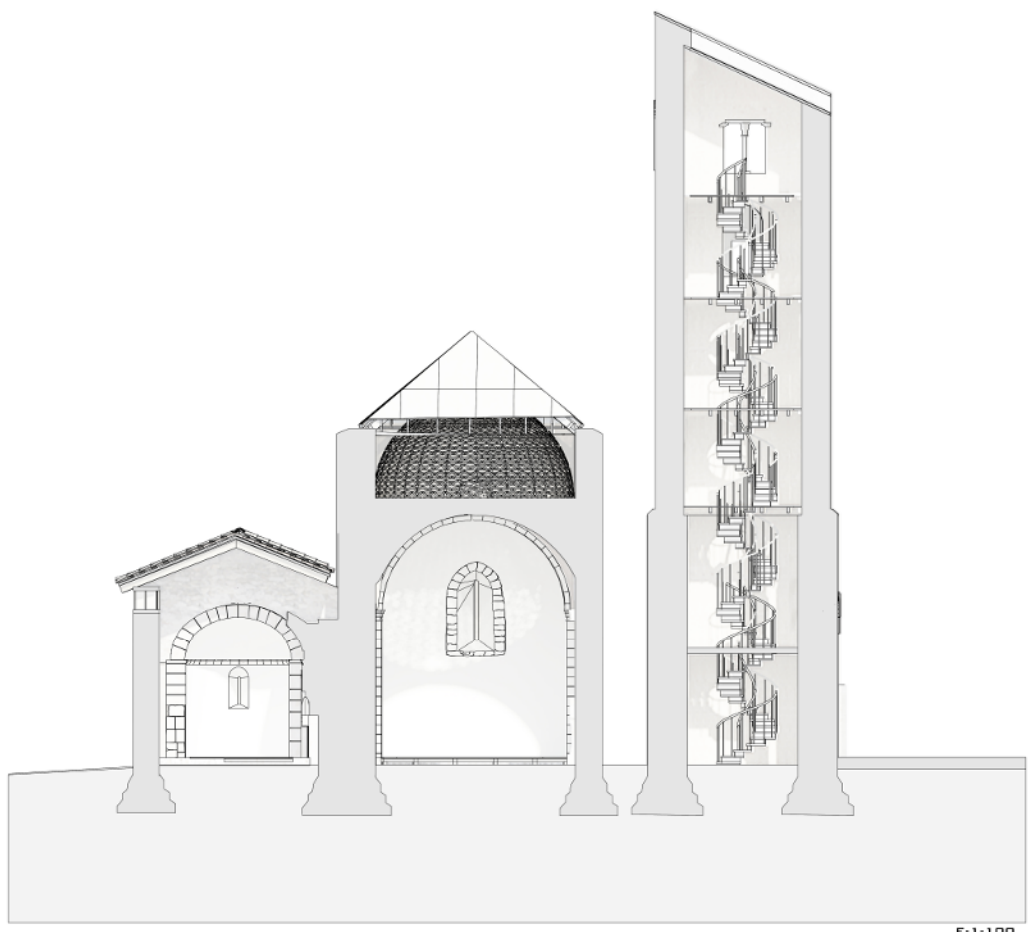

PLANTA CUARTA

E-1-250

VISTA DE LA NAVE LATERAL

PLANTAS CUARTA IGLESIA

E-1-125

SECCION E-E

E-1-100

SECCION F-F

PLANTA EN 3D

E-1-100

ALUMNO: IGNACIO ANGULO ERCILLA  
 DIRECTOR: ALBERTO USTARROZ CALATAYUD  
 TFG JULIO 2014 / 2015 E.T.S.A.S.S.