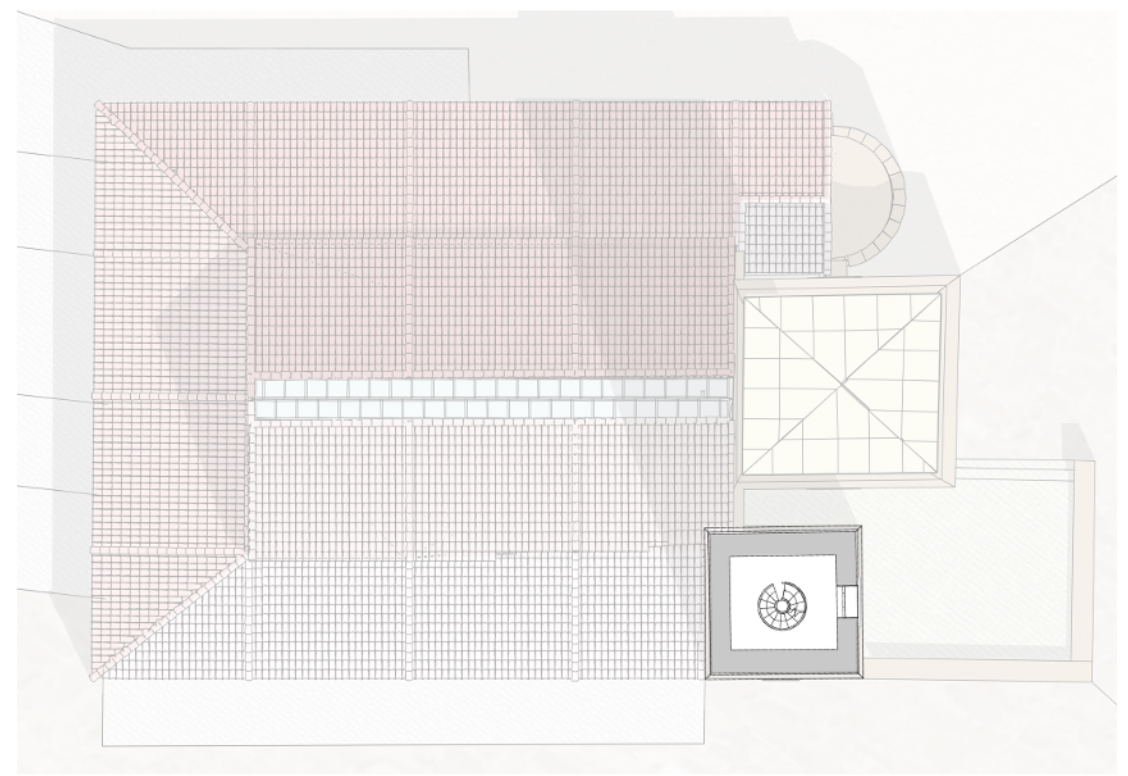

PLANTA CUARTA

E-1-250

VISTA DE LA NAVE LATERAL

PLANTAS CUARTA IGLESIA

E-1-125

SECCION E-E

E-1-100

SECCION F-F

PLANTA EN 3D

E-1-100

ALUMNO: IGNACIO ANGULO ERCILLA  
 DIRECTOR: ALBERTO USTARROZ CALATAYUD  
 TFG JULIO 2014 / 2015 E.T.S.A.S.S.