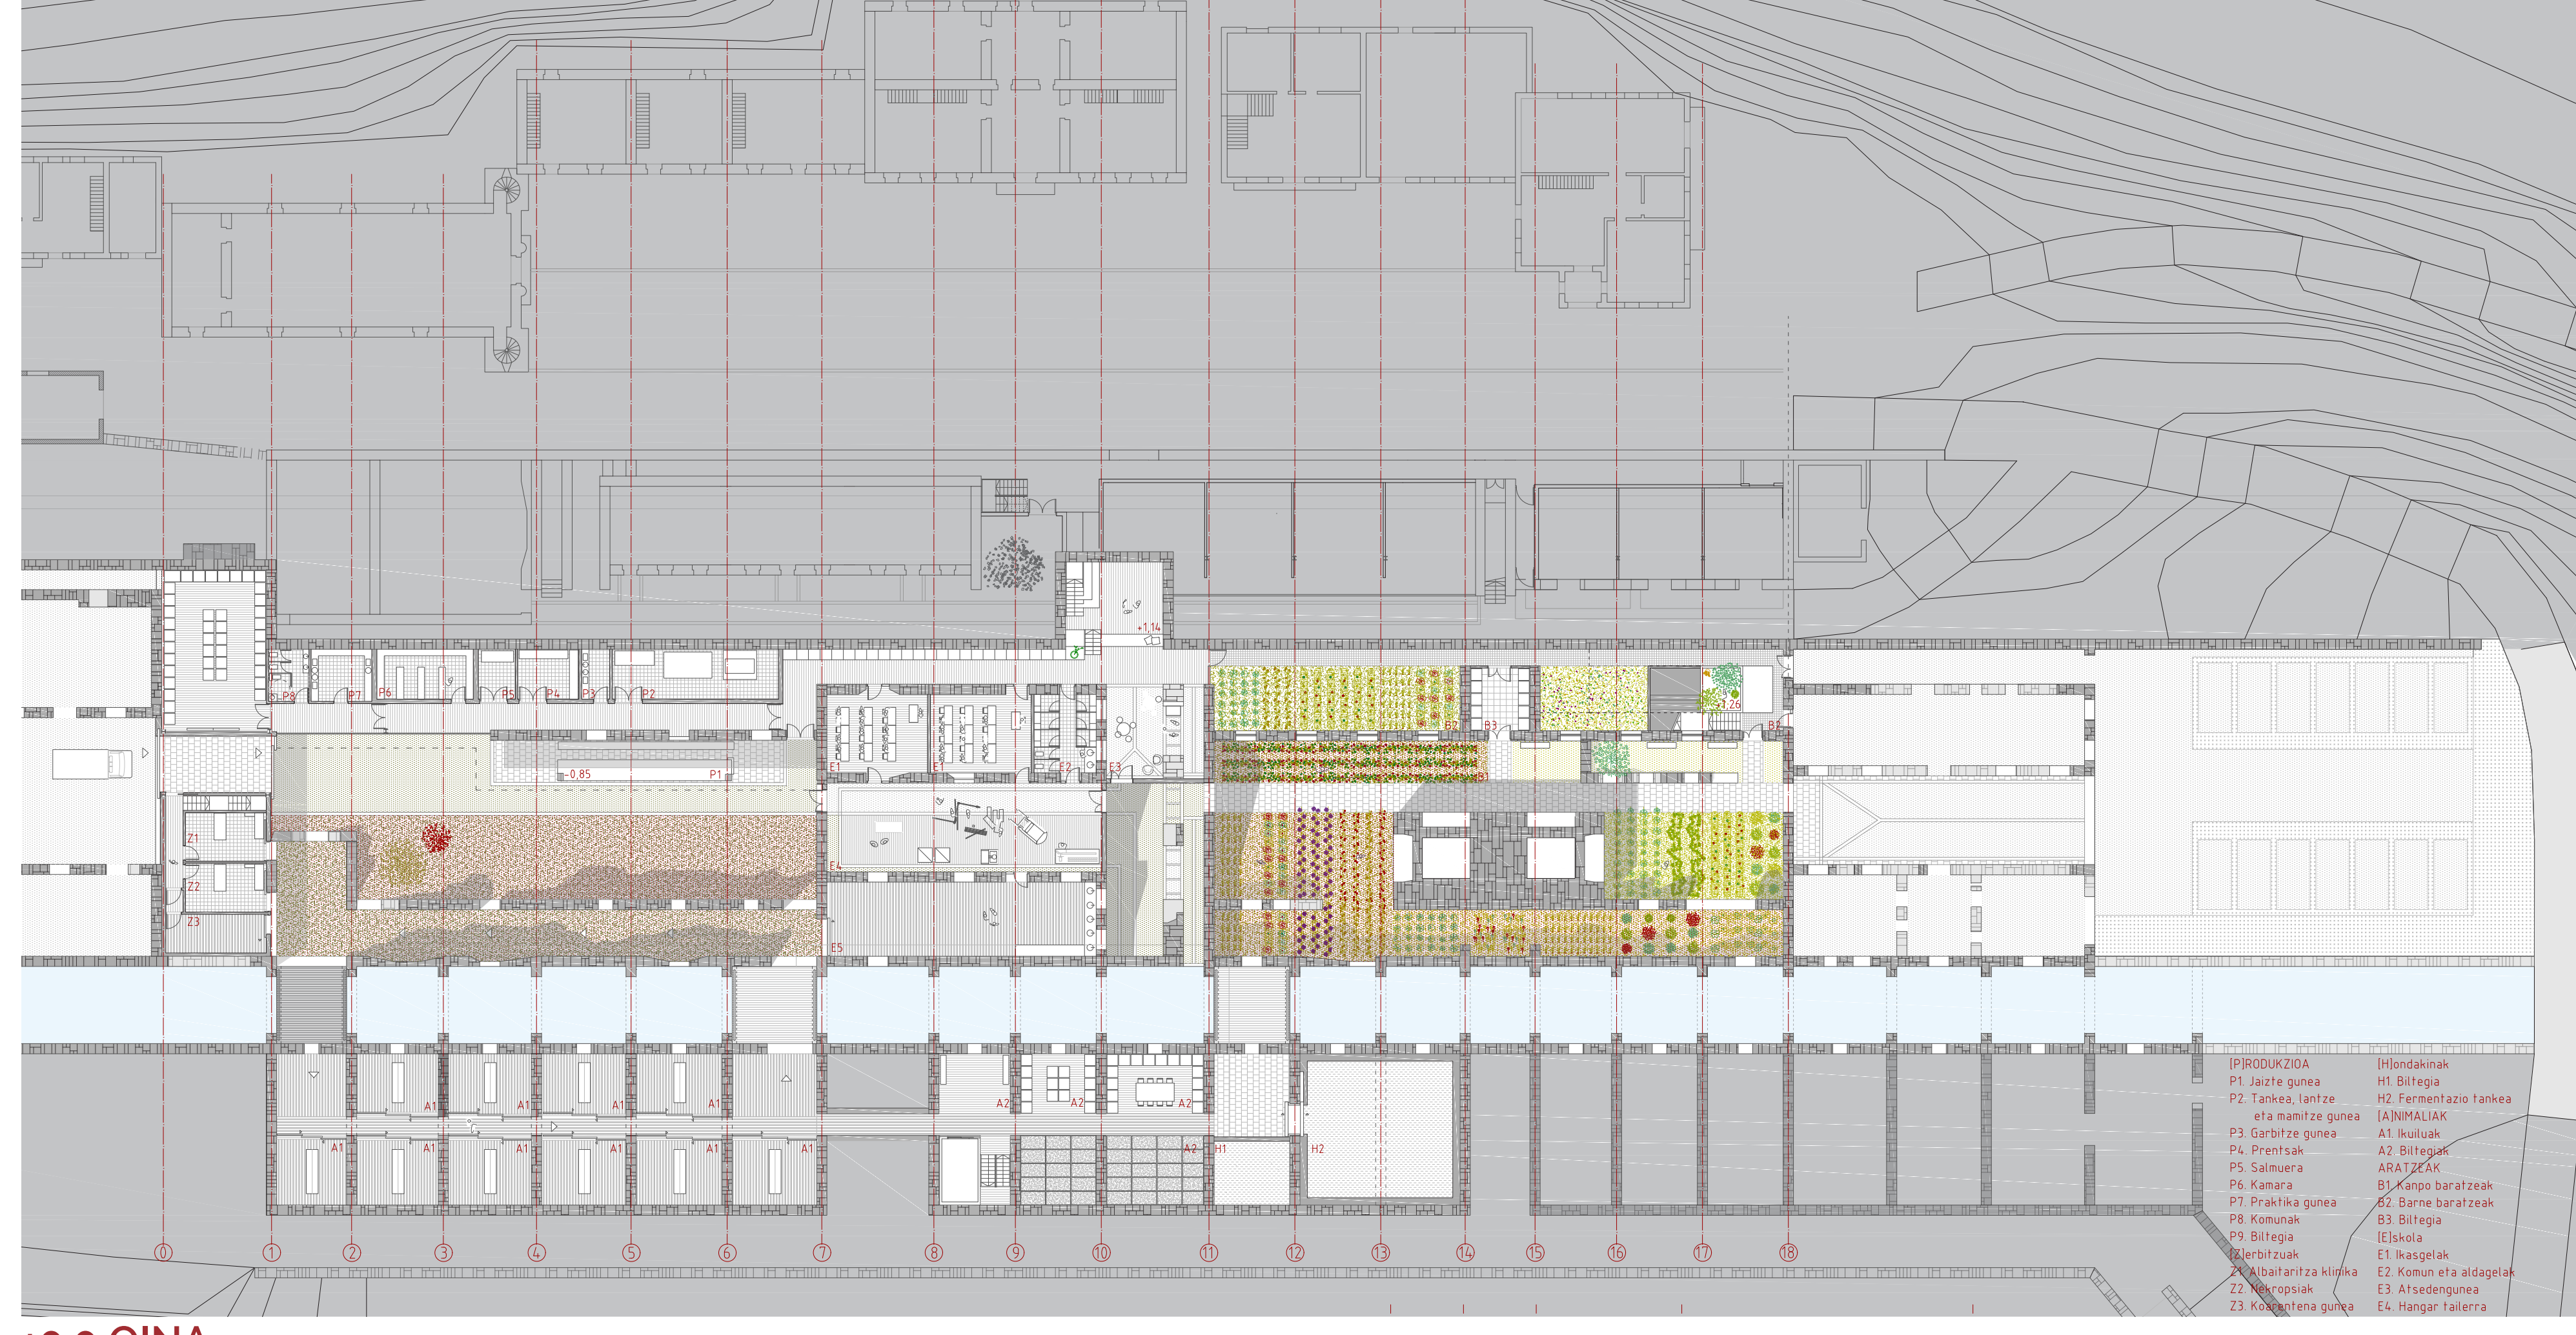

Antoiaaketa berriaren eskema funtzionala

+0.0 OINA