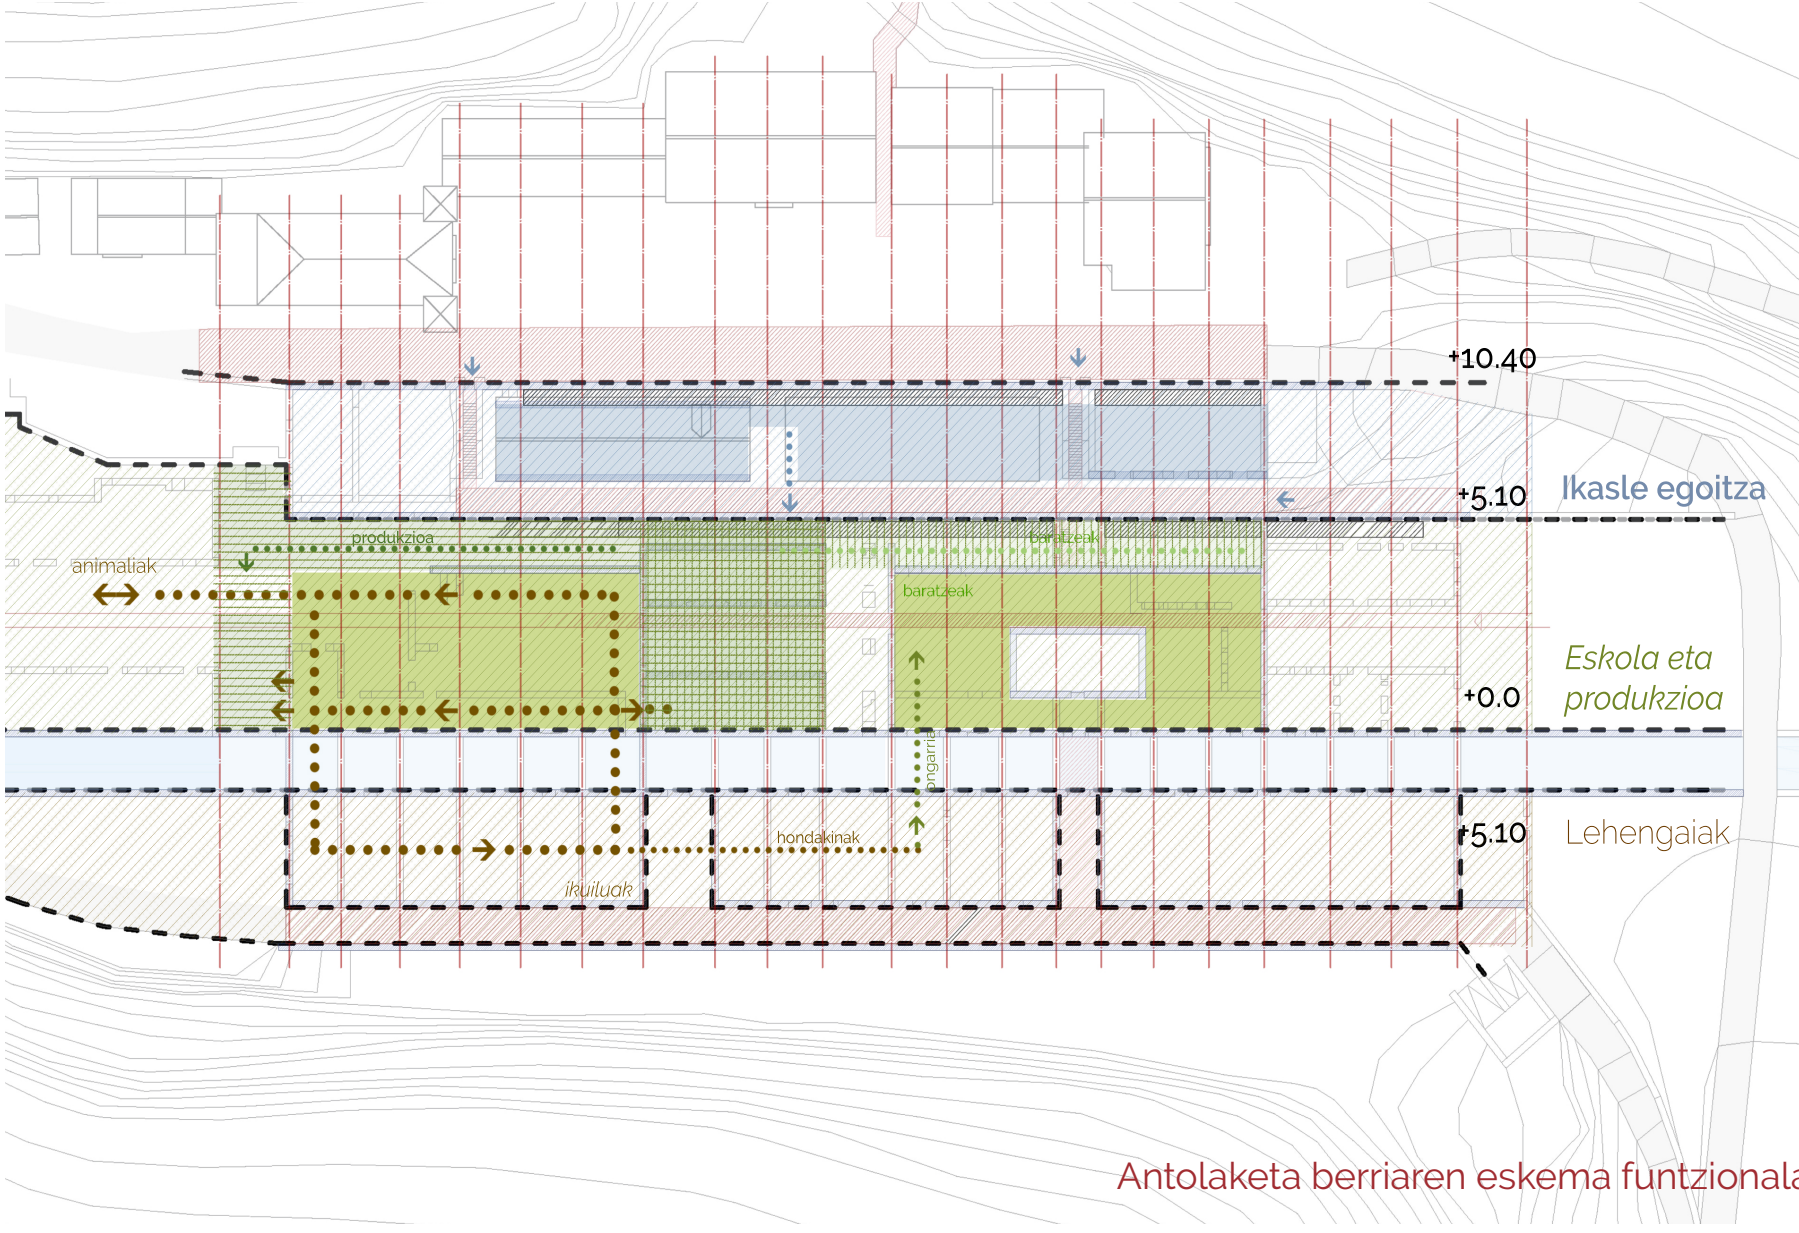

ORBAITZETAKO LANDA ESKOLA GRADU AMAIERAKO LANA 2016KO UZTAILA IKASLEA ANE ELIZEGI TUTOREA IÑAKI BEGIRISTAIN