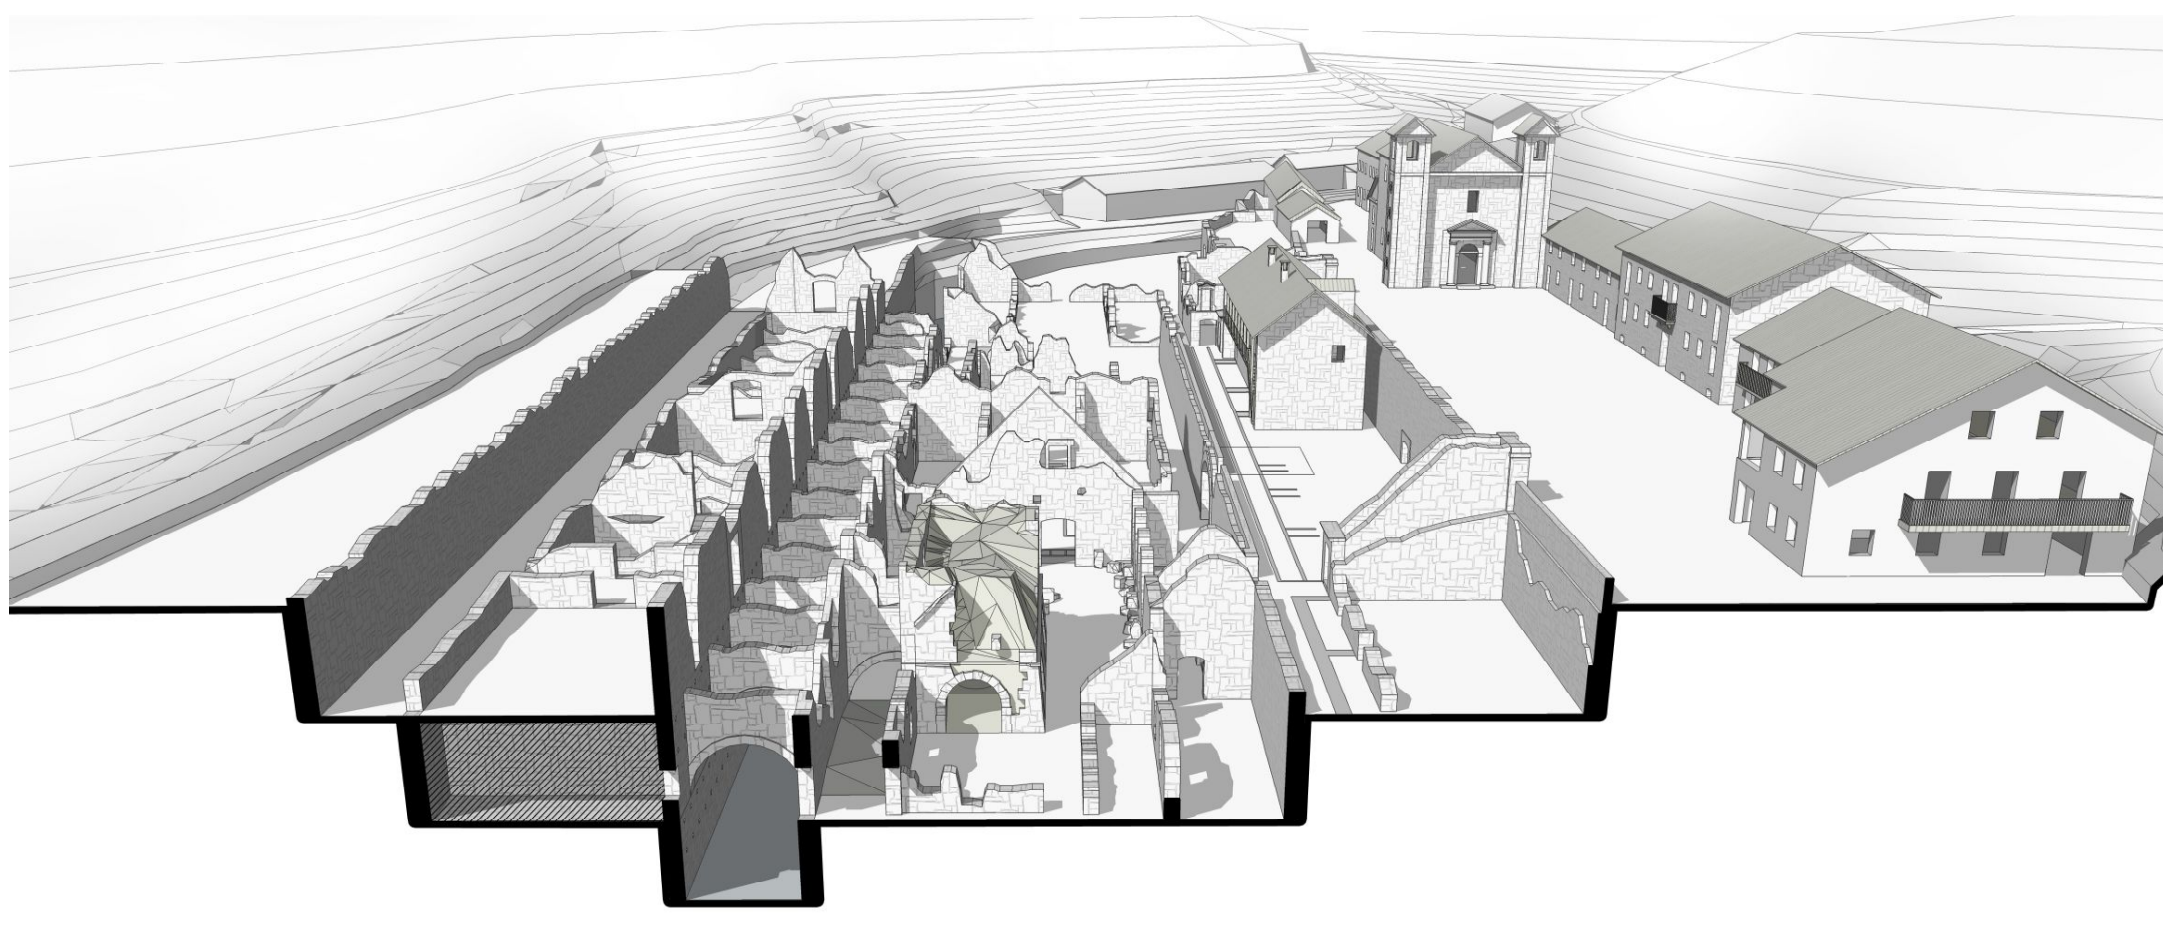

ORBAITZETAKO LANDA ESKOLA GRADU AMAIERAKO LANA 2016KO UZTAILA IKASLEA ANE ELIZEGI TUTOREA IÑAKI BEGIRISTAIN

Antoiaaketa berriaren eskema funtzionala

+0.0 OINA