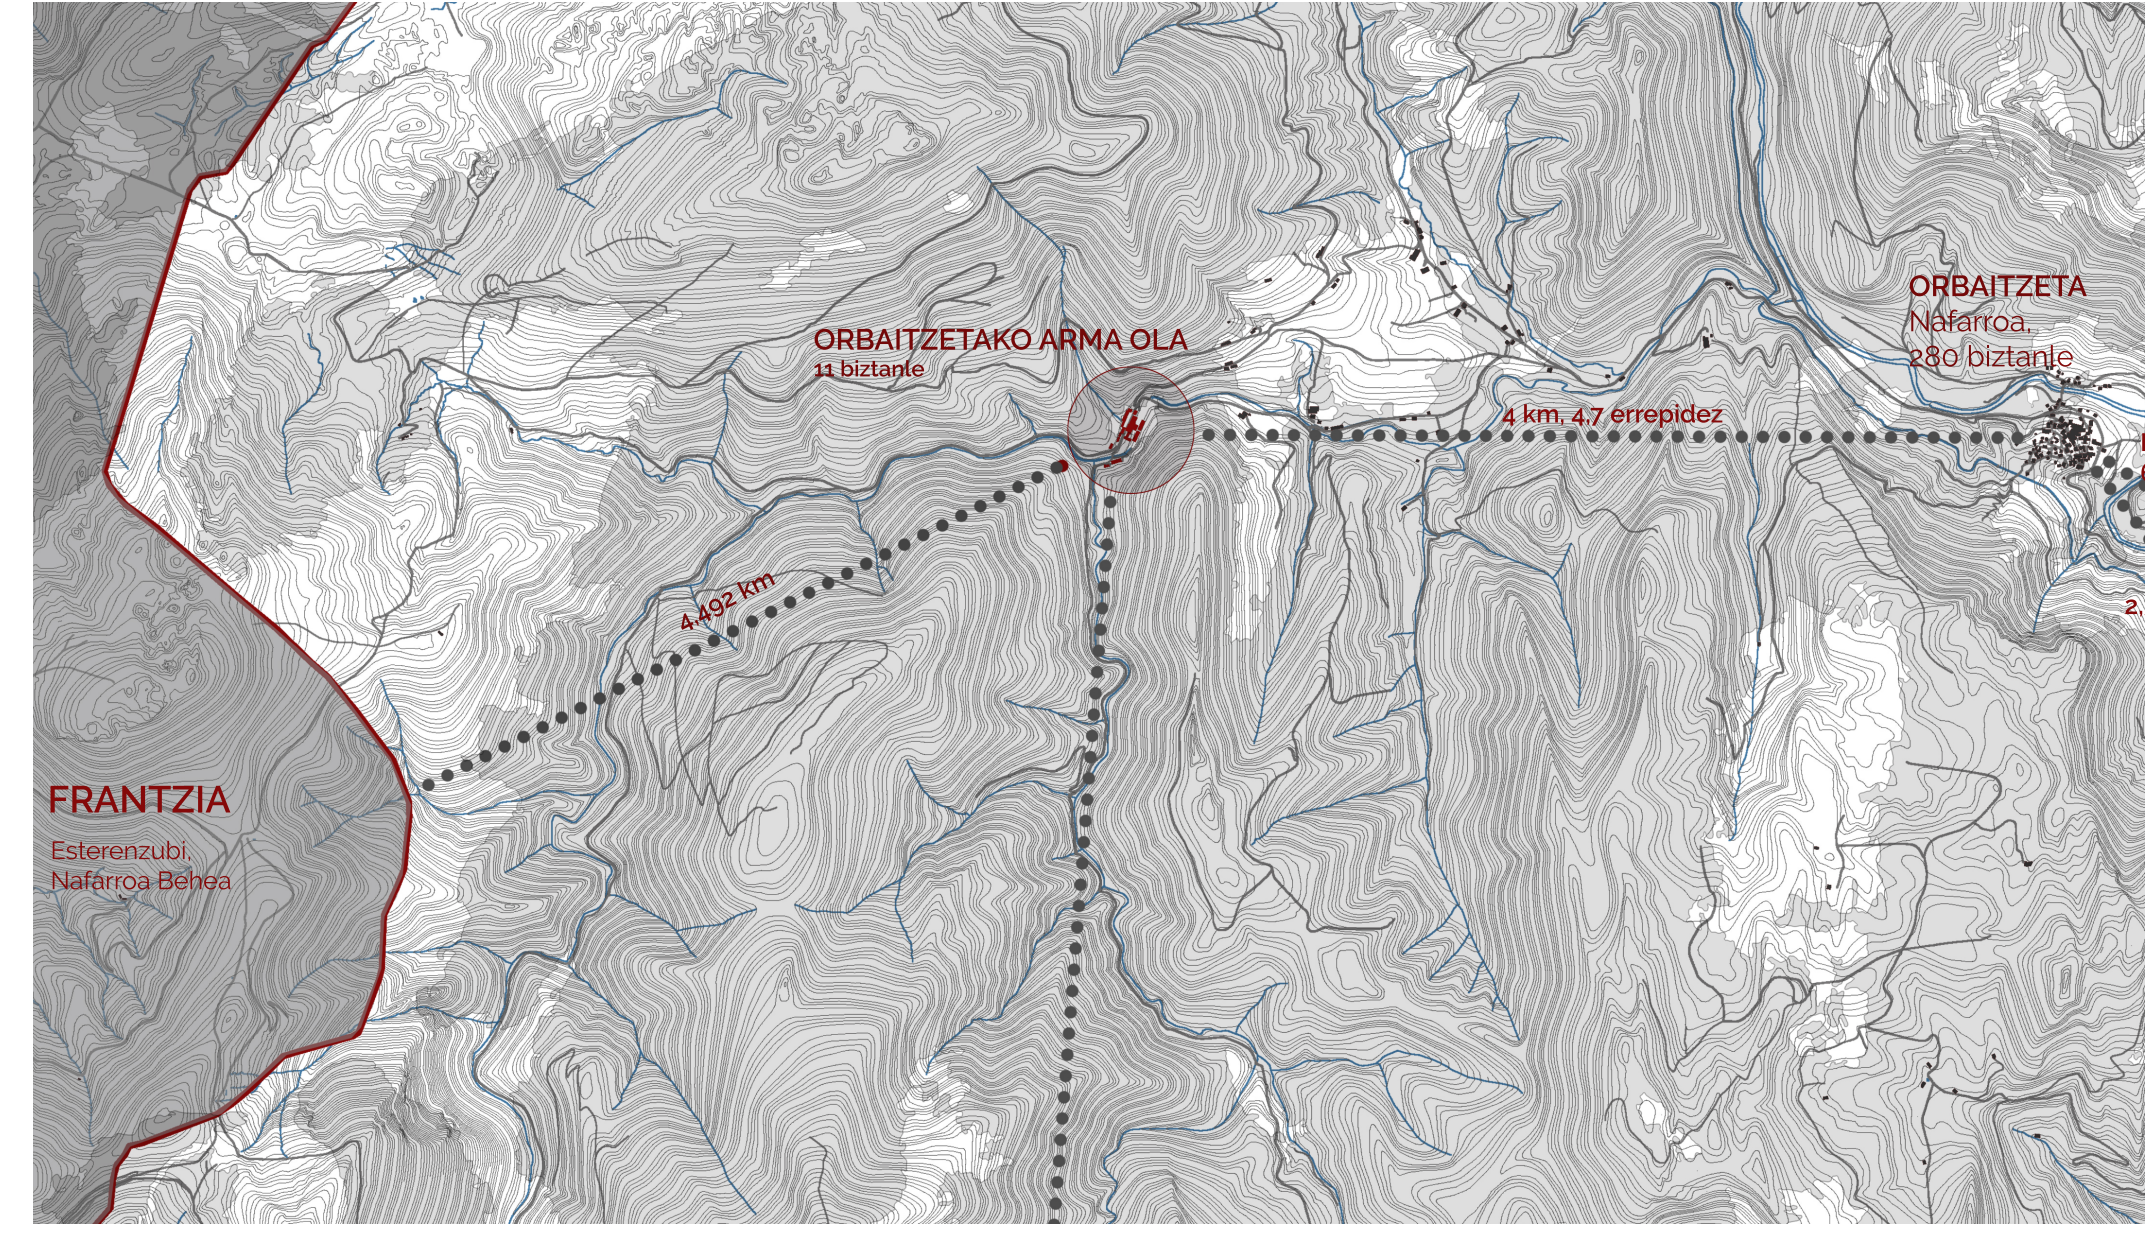

ORBAITZETAKO LANDA ESKOLA GRADU AMAIERAKO LANA 2016KO UZTAILA IKASLEA ANE ELIZEGI TUTOREA IÑAKI BEGIRISTAIN