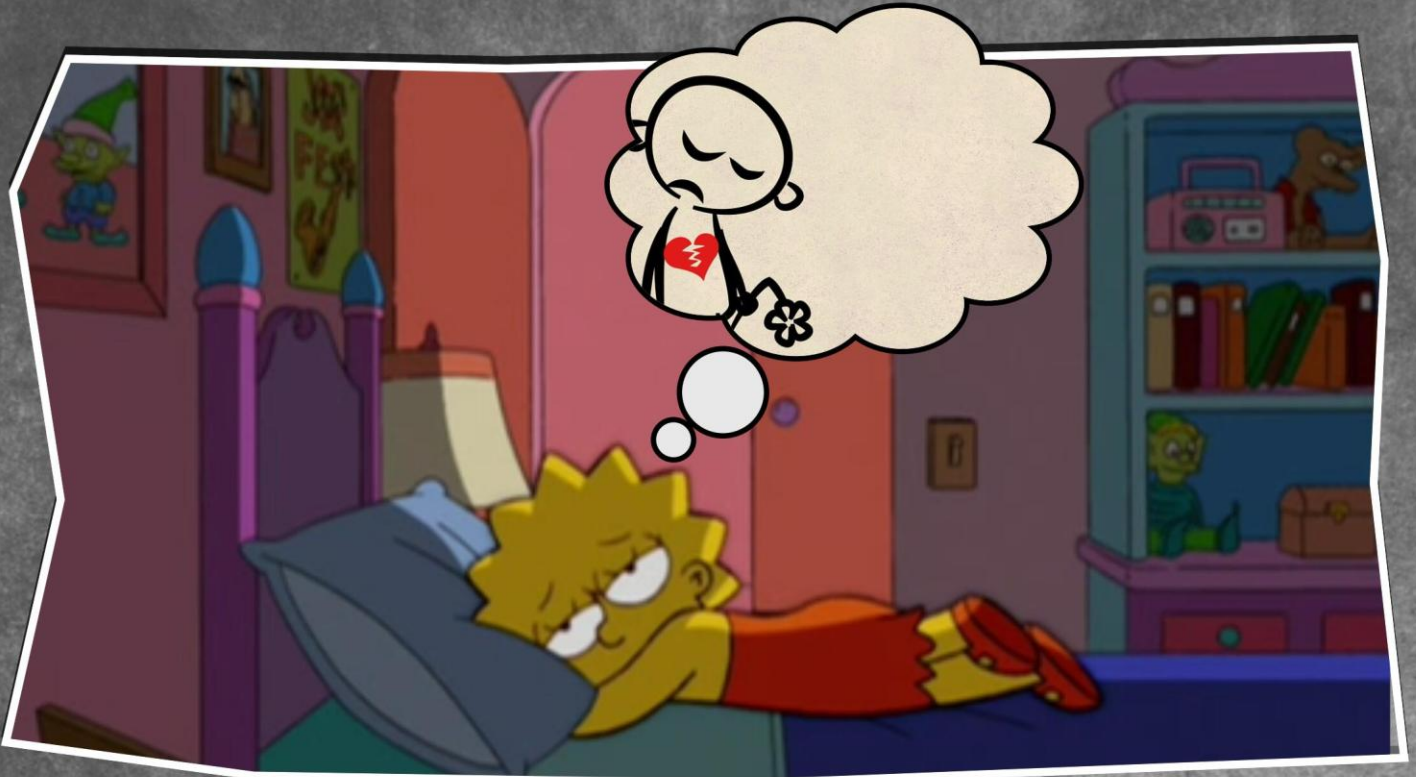

Komiki honetan agertzen diren Lisa-ren eta Milhouse-en argazkiak Gradu Amaierako Lan bat burutzeko hezkuntza helburu gisa erabili dira. Komiki honek ez du inolako irabazizko erabilpen ezta erabilpen komertzialik izango. Argazkiak Google Argazkietatik eskuratu dira.

7