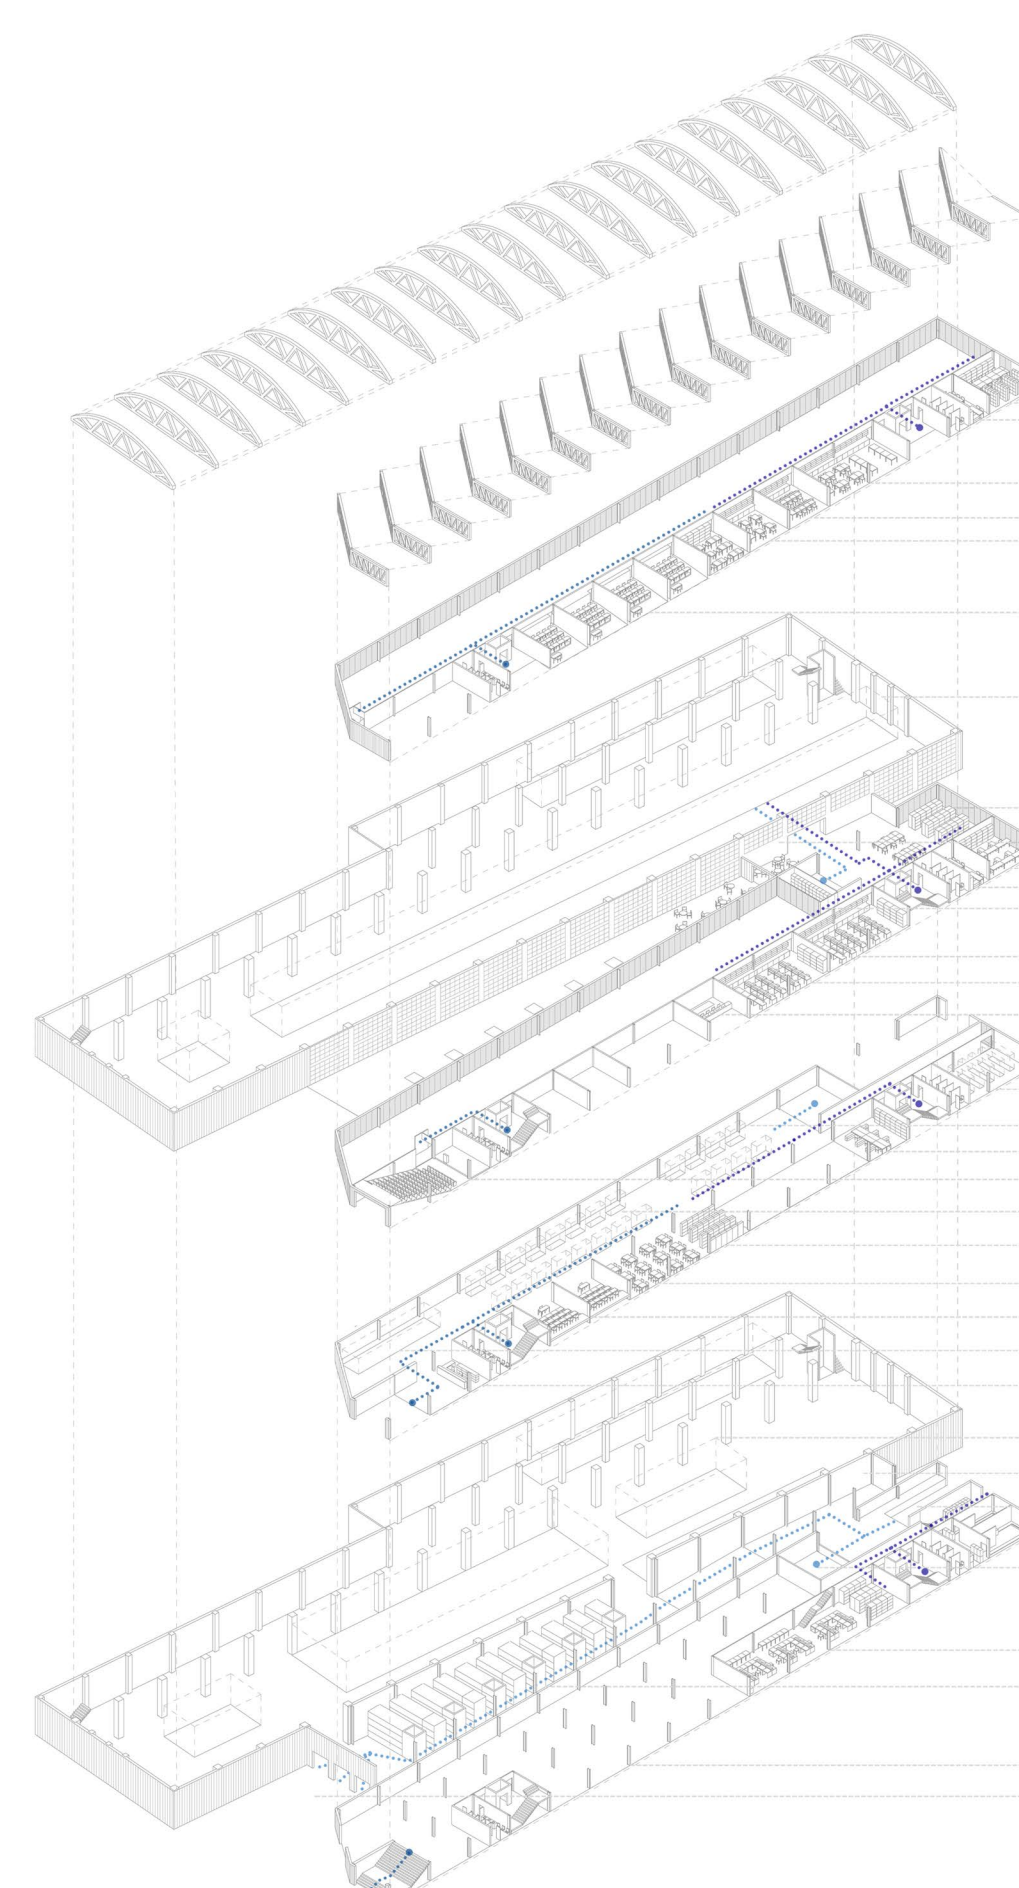

Papergintza Lanbide Eskola Oretetan

Ikaslea: Aritz Etxeberria Mateos
Irakaslea: Iñaki Begiristain

KOKAPENA: ERRENERIA-ORERETA, 1:8000

ANALISI HISTORIKOA. INGURU GERTUA, 1:750

EBAKETA XEHEA. ERAIKUNTZA ETA ESPAZIO EZBERDINEN TRATAMENDUA, 1:75

0 ~~~~~ 1m

ZEHARKAKO EBAKETA, 1:150

0 ~~~~~ 2m

1965. ANALISI HISTORIKOA. HIRI FATXADAREN BILAKAERA, 1:500

0 ~~~~~ 10m

2017 PROIEKTUAREN PROPOSAMENA. HIRI FATXADAN INTEGRAZIOA, 1:500

0 ~~~~~ 10m

LUZEKAKO EBAKETA, 1:150

0 ~~~~~ 2m

SOIARU TIPOA, 1:150

0 ~~~~~ 2m