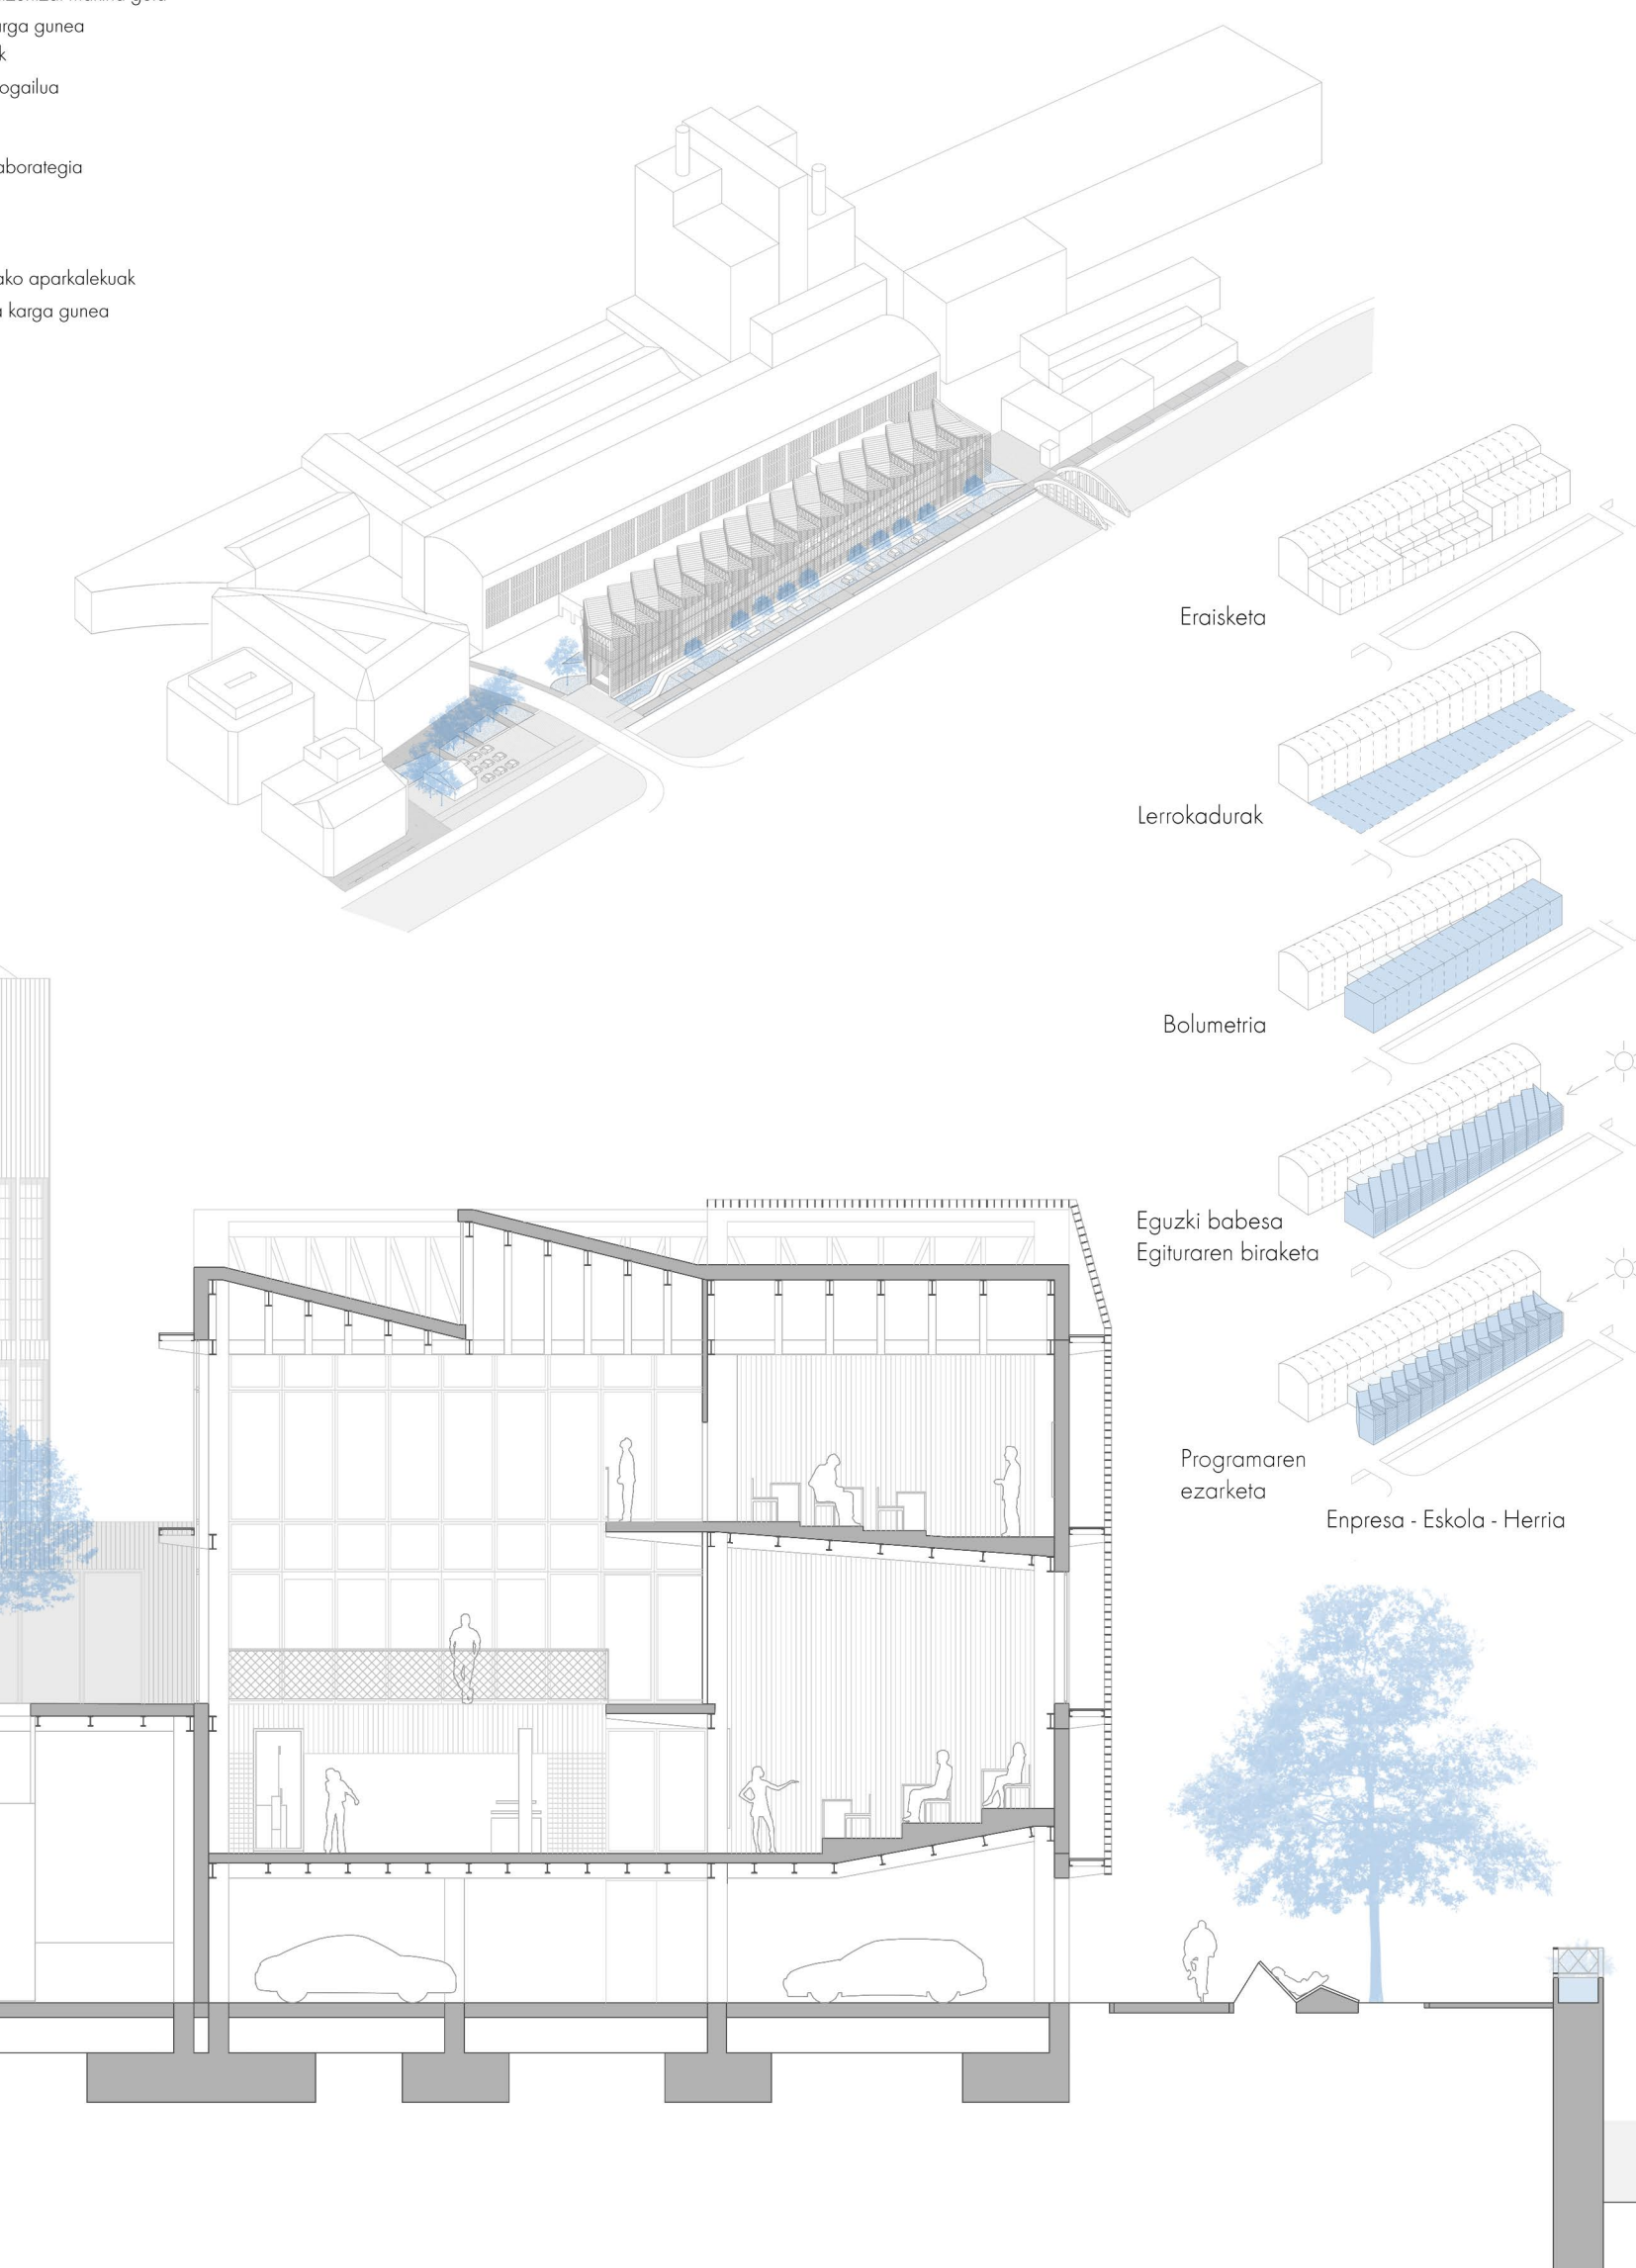

Papergintza Lanbide Eskola Oretetan

Ikaslea: Aritz Etxeberria Mateos
Irakaslea: Iñaki Begiristain

KOKAPENA: ERRENERIA-ORERETA, 1:8000

ANALISI HISTORIKOA. INGURU GERTUA, 1:750

EBAKETA XEHEA. ERAIKUNTZA ETA ESPAZIO EZBERDINEN TRATAMENDUA, 1:75

0 ~~~~~ 1m

ZEHARKAKO EBAKETA, 1:150

0 ~~~~~ 2m

1965. ANALISI HISTORIKOA. HIRI FATXADAREN BILAKAERA, 1:500

0 ~~~~~ 10m

2017 PROIEKTUAREN PROPOSAMENA. HIRI FATXADAN INTEGRAZIOA, 1:500

0 ~~~~~ 10m

LUZEKAKO EBAKETA, 1:150

0 ~~~~~ 2m

SOIARU TIPOA, 1:150

0 ~~~~~ 2m