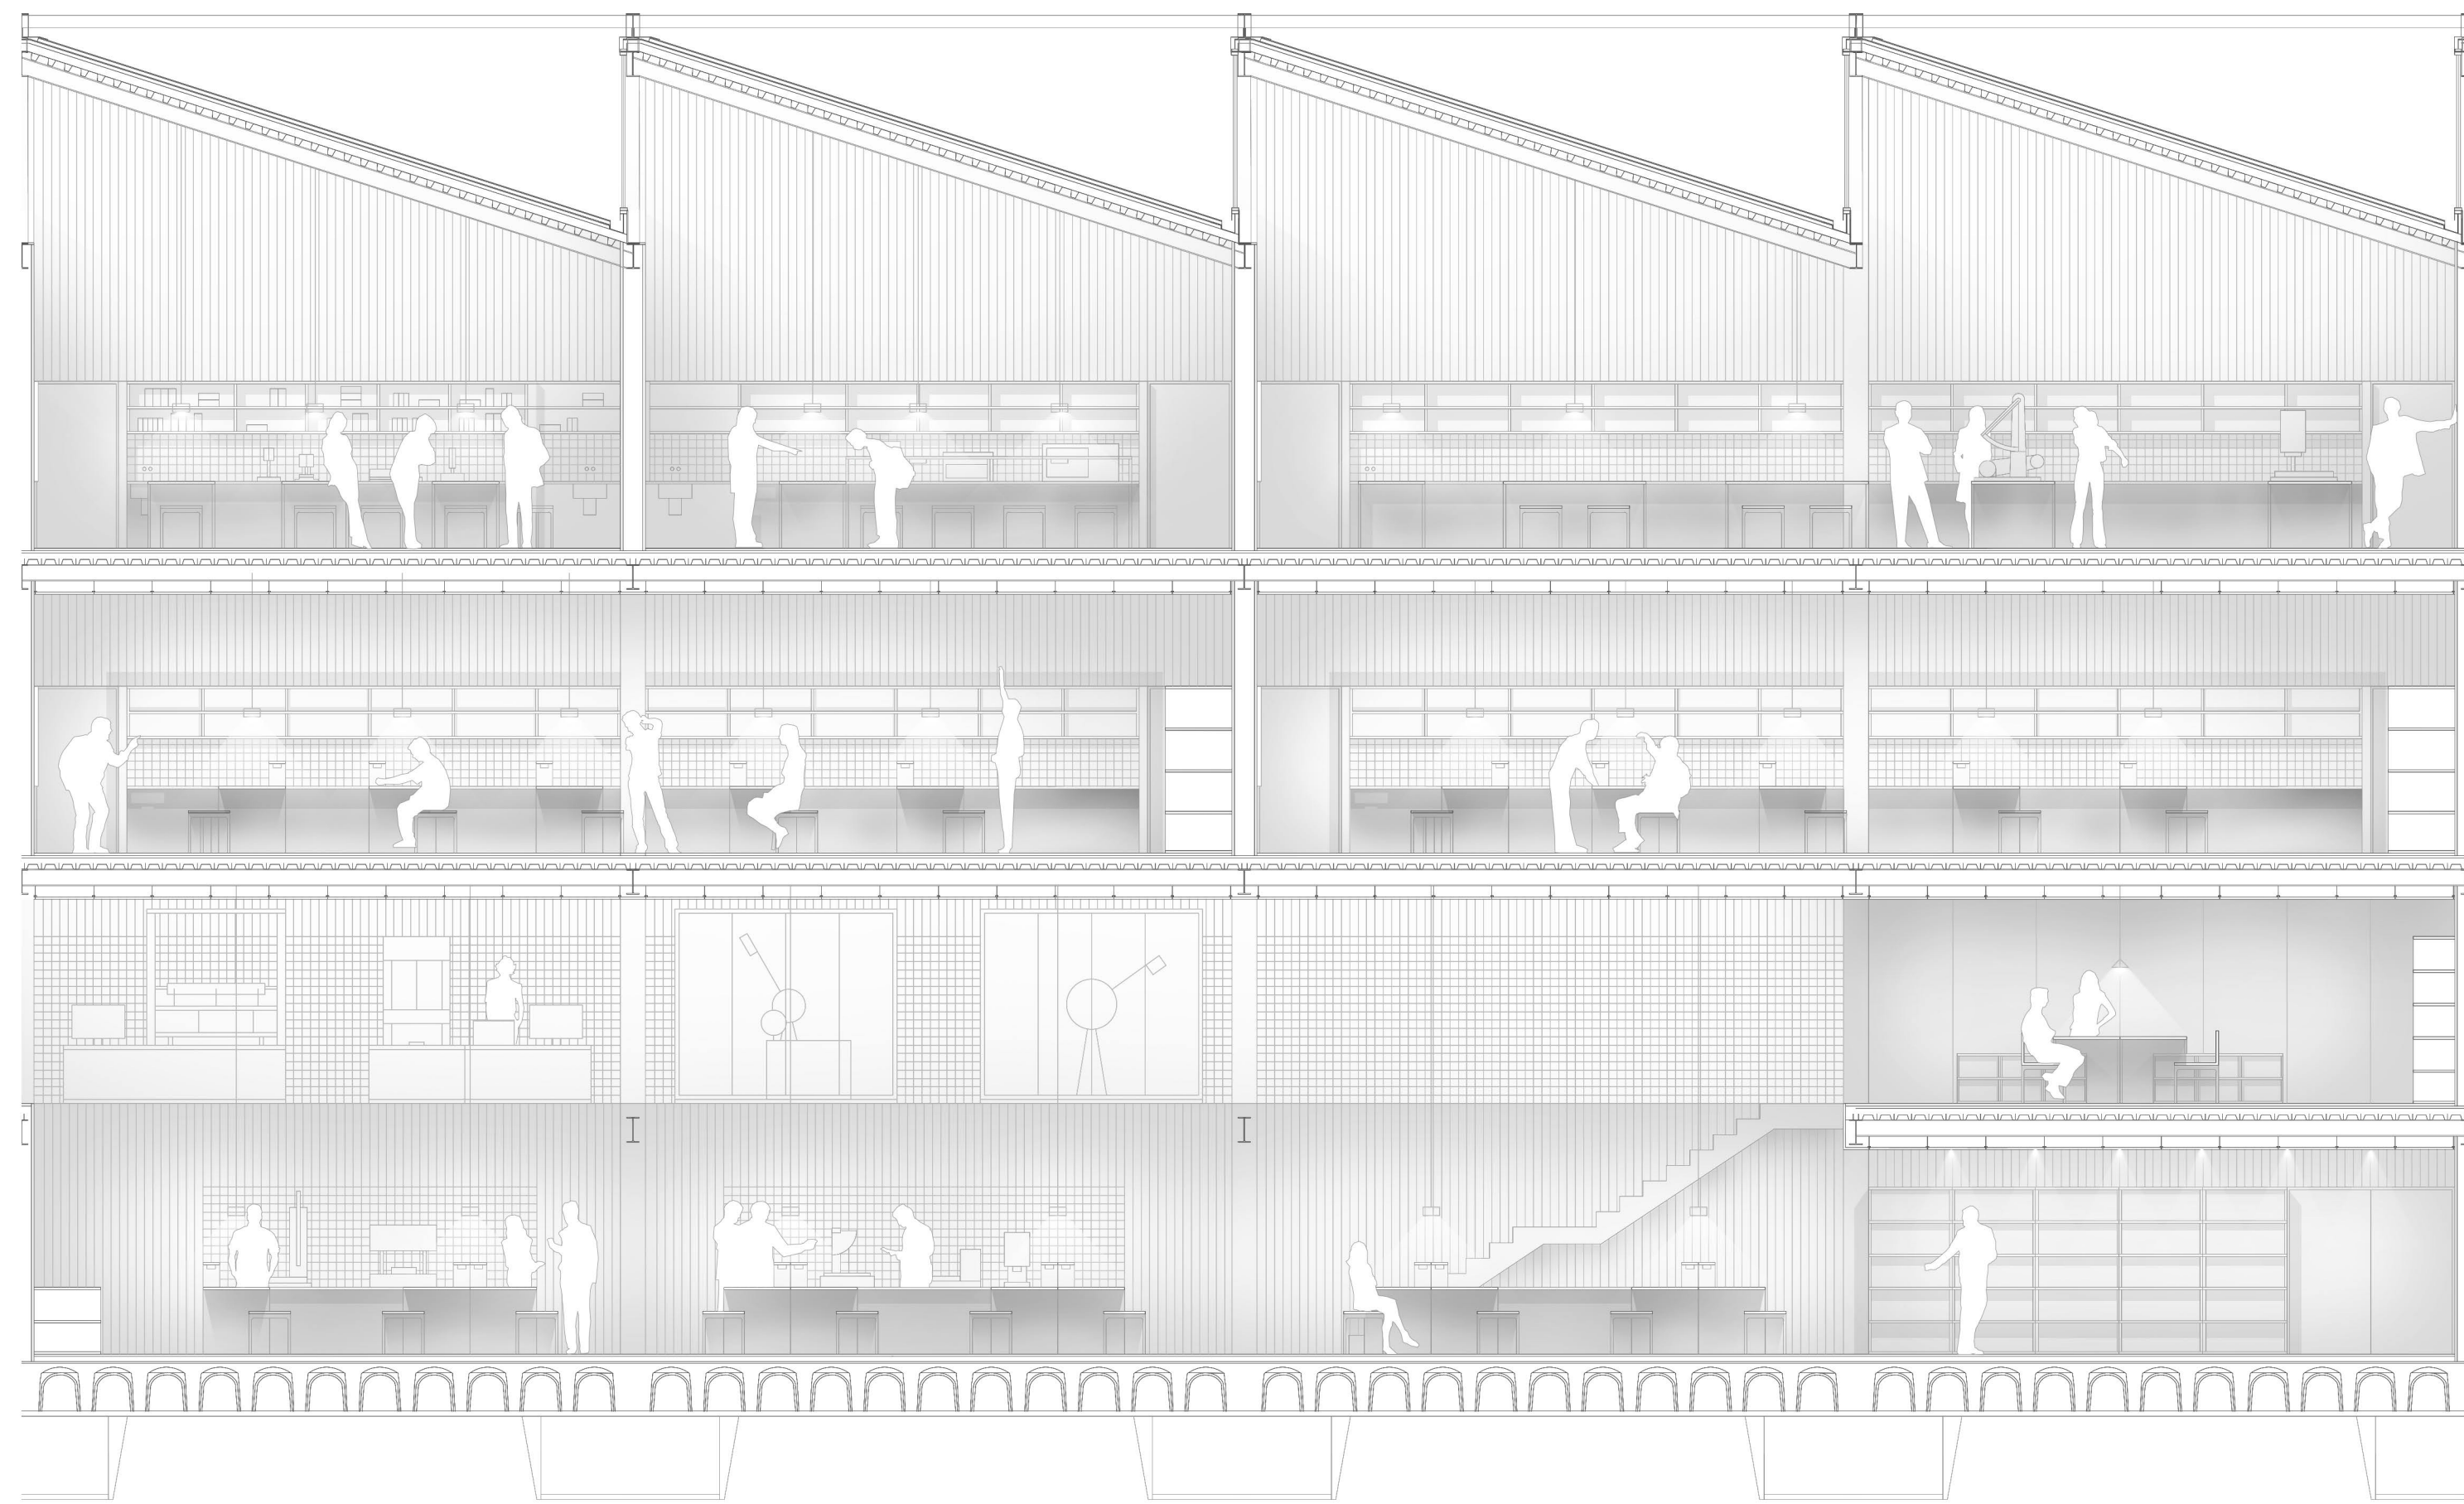

Papergintza Lanbide Eskola Oretetan

Ikaslea: Aritz Etxeberria Mateos
Irakaslea: Iñaki Begiristain

KOKAPENA: ERRENERIA-ORERETA, 1:8000

ANALISI HISTORIKOA. INGURU GERTUA, 1:750

EBAKETA XEHEA. ERAIKUNTZA ETA ESPAZIO EZBERDINEN TRATAMENDUA, 1:75

0 ~~~~~ 1m

ZEHARKAKO EBAKETA, 1:150

0 ~~~~~ 2m

1965. ANALISI HISTORIKOA. HIRI FATXADAREN BILAKAERA, 1:500

0 ~~~~~ 10m

2017 PROIEKTUAREN PROPOSAMENA. HIRI FATXADAN INTEGRAZIOA, 1:500

0 ~~~~~ 10m

LUZEKAKO EBAKETA, 1:150

0 ~~~~~ 2m

SOIARU TIPOA, 1:150

0 ~~~~~ 2m