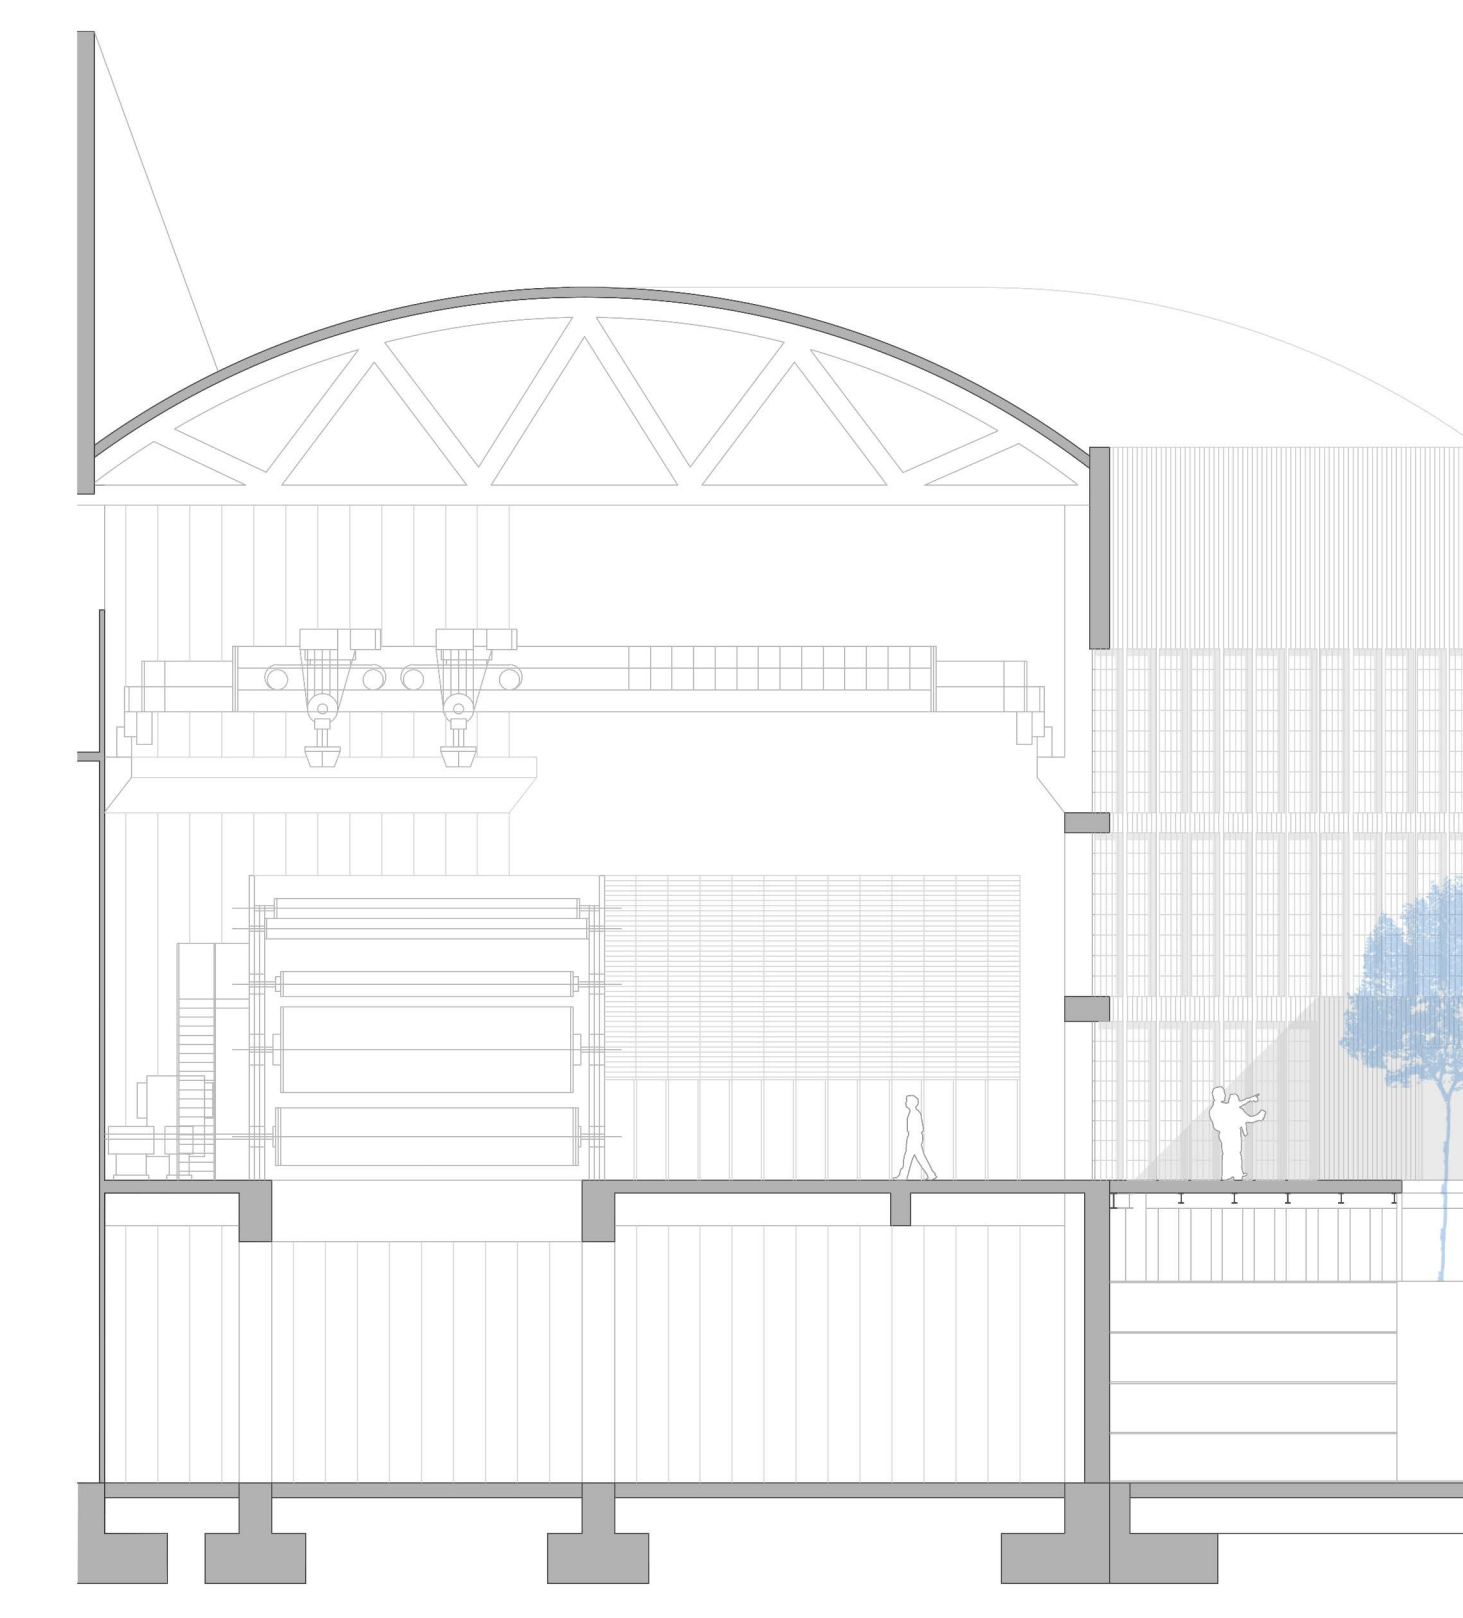

Papergintza Lanbide Eskola Oretetan

Ikaslea: Aritz Etxeberria Mateos
Irakaslea: Iñaki Begiristain

KOKAPENA: ERRENERIA-ORERETA, 1:8000

ANALISI HISTORIKOA. INGURU GERTUA, 1:750

EBAKETA XEHEA. ERAIKUNTZA ETA ESPAZIO EZBERDINEN TRATAMENDUA, 1:75

0 ~~~~~ 1m

ZEHARKAKO EBAKETA, 1:150

0 ~~~~~ 2m

1965. ANALISI HISTORIKOA. HIRI FATXADAREN BILAKAERA, 1:500

0 ~~~~~ 10m

2017 PROIEKTUAREN PROPOSAMENA. HIRI FATXADAN INTEGRAZIOA, 1:500

0 ~~~~~ 10m

LUZEKAKO EBAKETA, 1:150

0 ~~~~~ 2m

SOIARU TIPOA, 1:150

0 ~~~~~ 2m