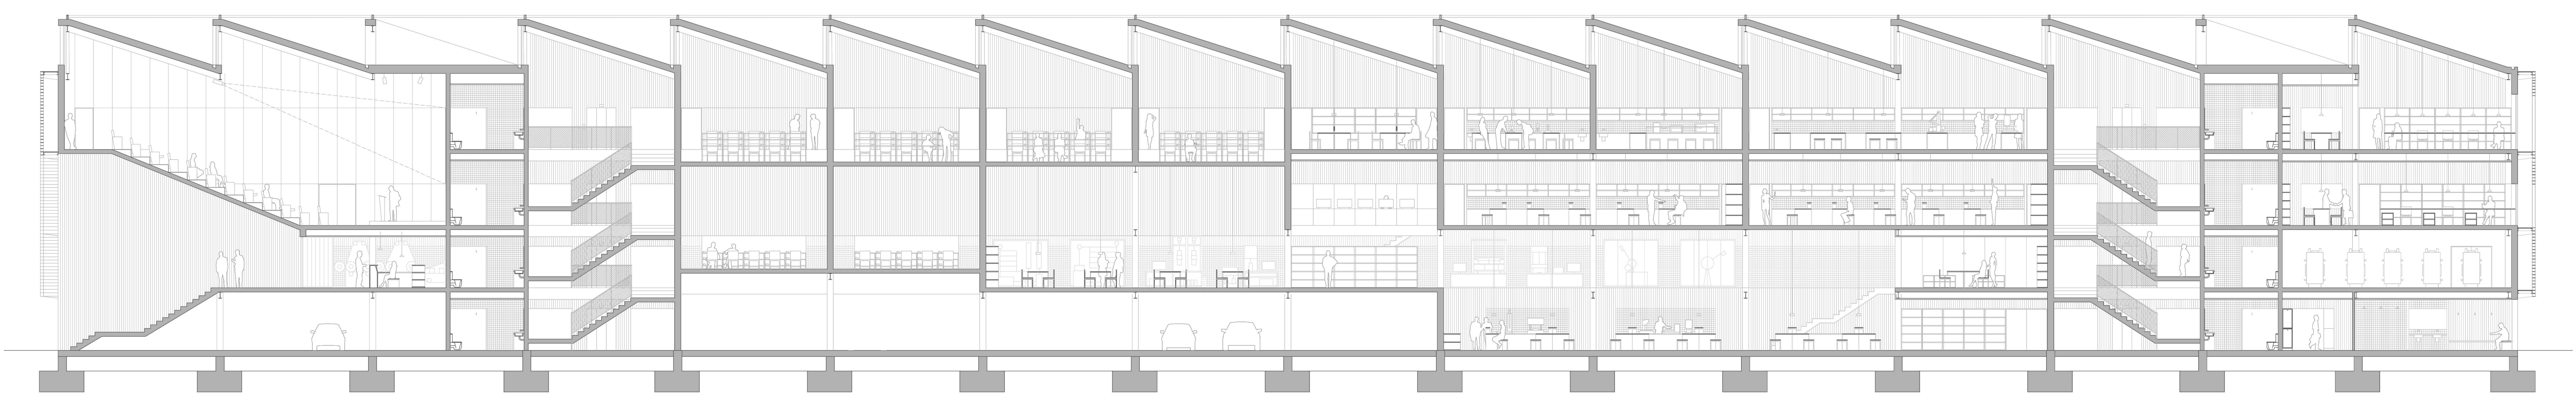

0 ~~~~~ 1m

ZEHARKAKO EBAKETA, 1:150

0 ~~~~~ 2m

1965. ANALISI HISTORIKOA. HIRI FATXADAREN BILAKAERA, 1:500

0 ~~~~~ 10m

2017 PROIEKTUAREN PROPOSAMENA. HIRI FATXADAN INTEGRAZIOA, 1:500

0 ~~~~~ 10m

LUZEKAKO EBAKETA, 1:150