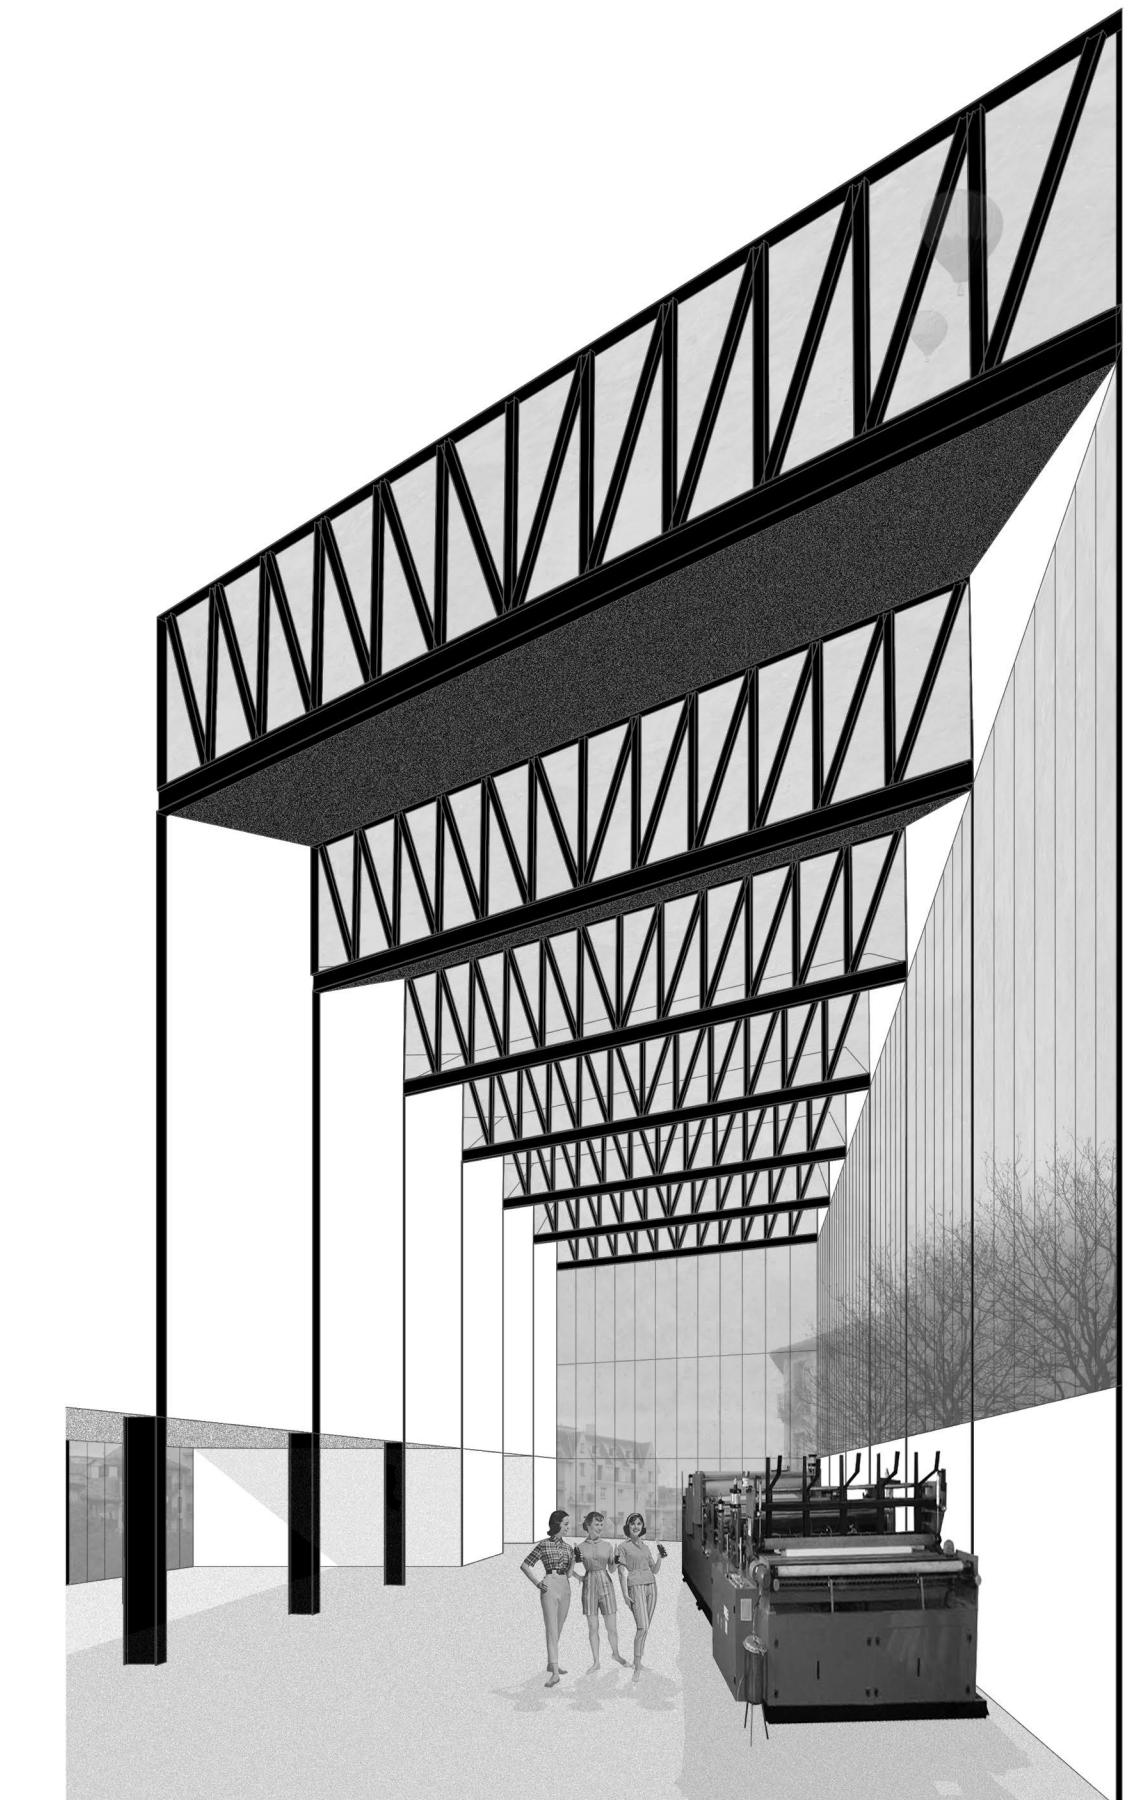

Papergintza Lanbide Eskola Oretetan

Ikaslea: Aritz Etxeberria Mateos
Irakaslea: Iñaki Begiristain

KOKAPENA: ERRENERIA-ORERETA, 1:8000

ANALISI HISTORIKOA. INGURU GERTUA, 1:750

EBAKETA XEHEA. ERAIKUNTZA ETA ESPAZIO EZBERDINEN TRATAMENDUA, 1:75

0 ~~~~~ 1m

ZEHARKAKO EBAKETA, 1:150

0 ~~~~~ 2m

1965. ANALISI HISTORIKOA. HIRI FATXADAREN BILAKAERA, 1:500

0 ~~~~~ 10m

2017 PROIEKTUAREN PROPOSAMENA. HIRI FATXADAN INTEGRAZIOA, 1:500

0 ~~~~~ 10m

LUZEKAKO EBAKETA, 1:150

0 ~~~~~ 2m

SOIARU TIPOA, 1:150

0 ~~~~~ 2m