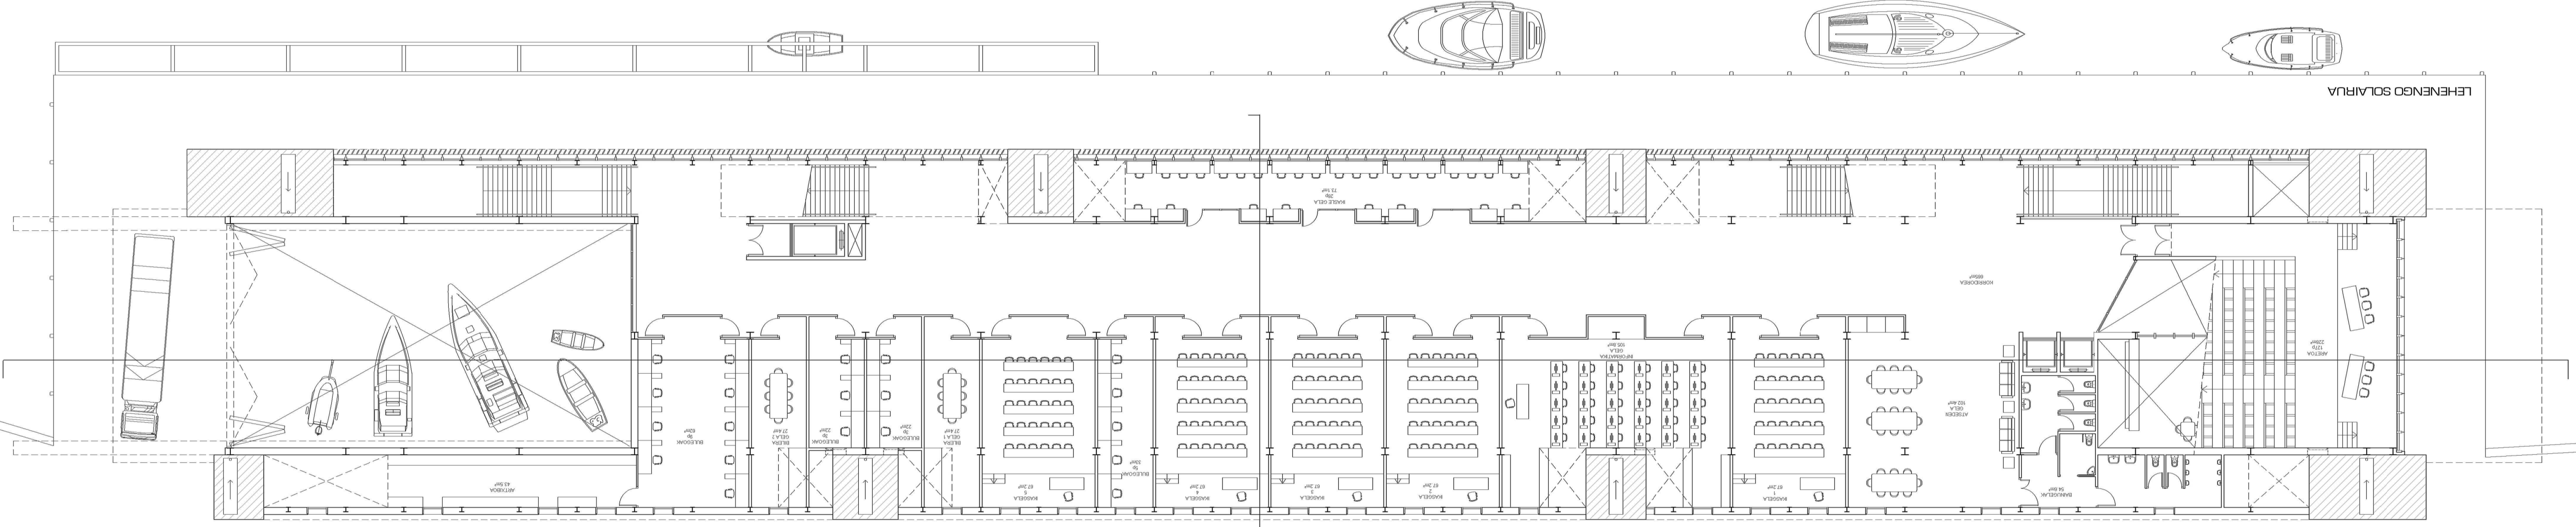

ONTZIGINTZA ARKITEKTURA ESKOLA ERANDION

GORGA GALARZA PUIGPEY TITOREA, JAVIER BENGUA MARDARAZ GRADU AMAERAKO LANA

Yateen diseinua azken urteetan indarra hartzen ari den diziplina bat da. Ontzigitza Arkitektura Eskolaren aisialdi eta lehiketarako beharrezkoen diseinua irakasten da zehaz-ki. Ontzigitza ingeniaria Goi Eskola Teknikoak baino maila bat beharago dauka. Heburua, Ontzigitza Arkitektura Eskola bat Erandion sortzea da, bai zabal - Nerbioiko itxasdeprearen, ingururak antzinetik duen ontzigitza tradizioari jarraitzea emanez. Aurrekuzen den kasle kopurua 150 bat izango dira. Kasgai teortko emango dira eta jarduera praktikoa ere izango dira, hala nola maketa-erakuntza, olibu-ensegurako makina eta 1.1 eskalari krosko-prototipoak erakitzeko nabe bat, kalean bertan uretaratu ehal izan daitezzen.

KOKALEKUA

Erandion Xapkeko ibaritzean dagoen molin batean kokatzen da. Hain zuzen 140 x 26 metroko azalera duen espalada berrit batean kokatuta, 3.33x3.33 metroko modulazio berrit duena

BILBOKO ITZASADARRA