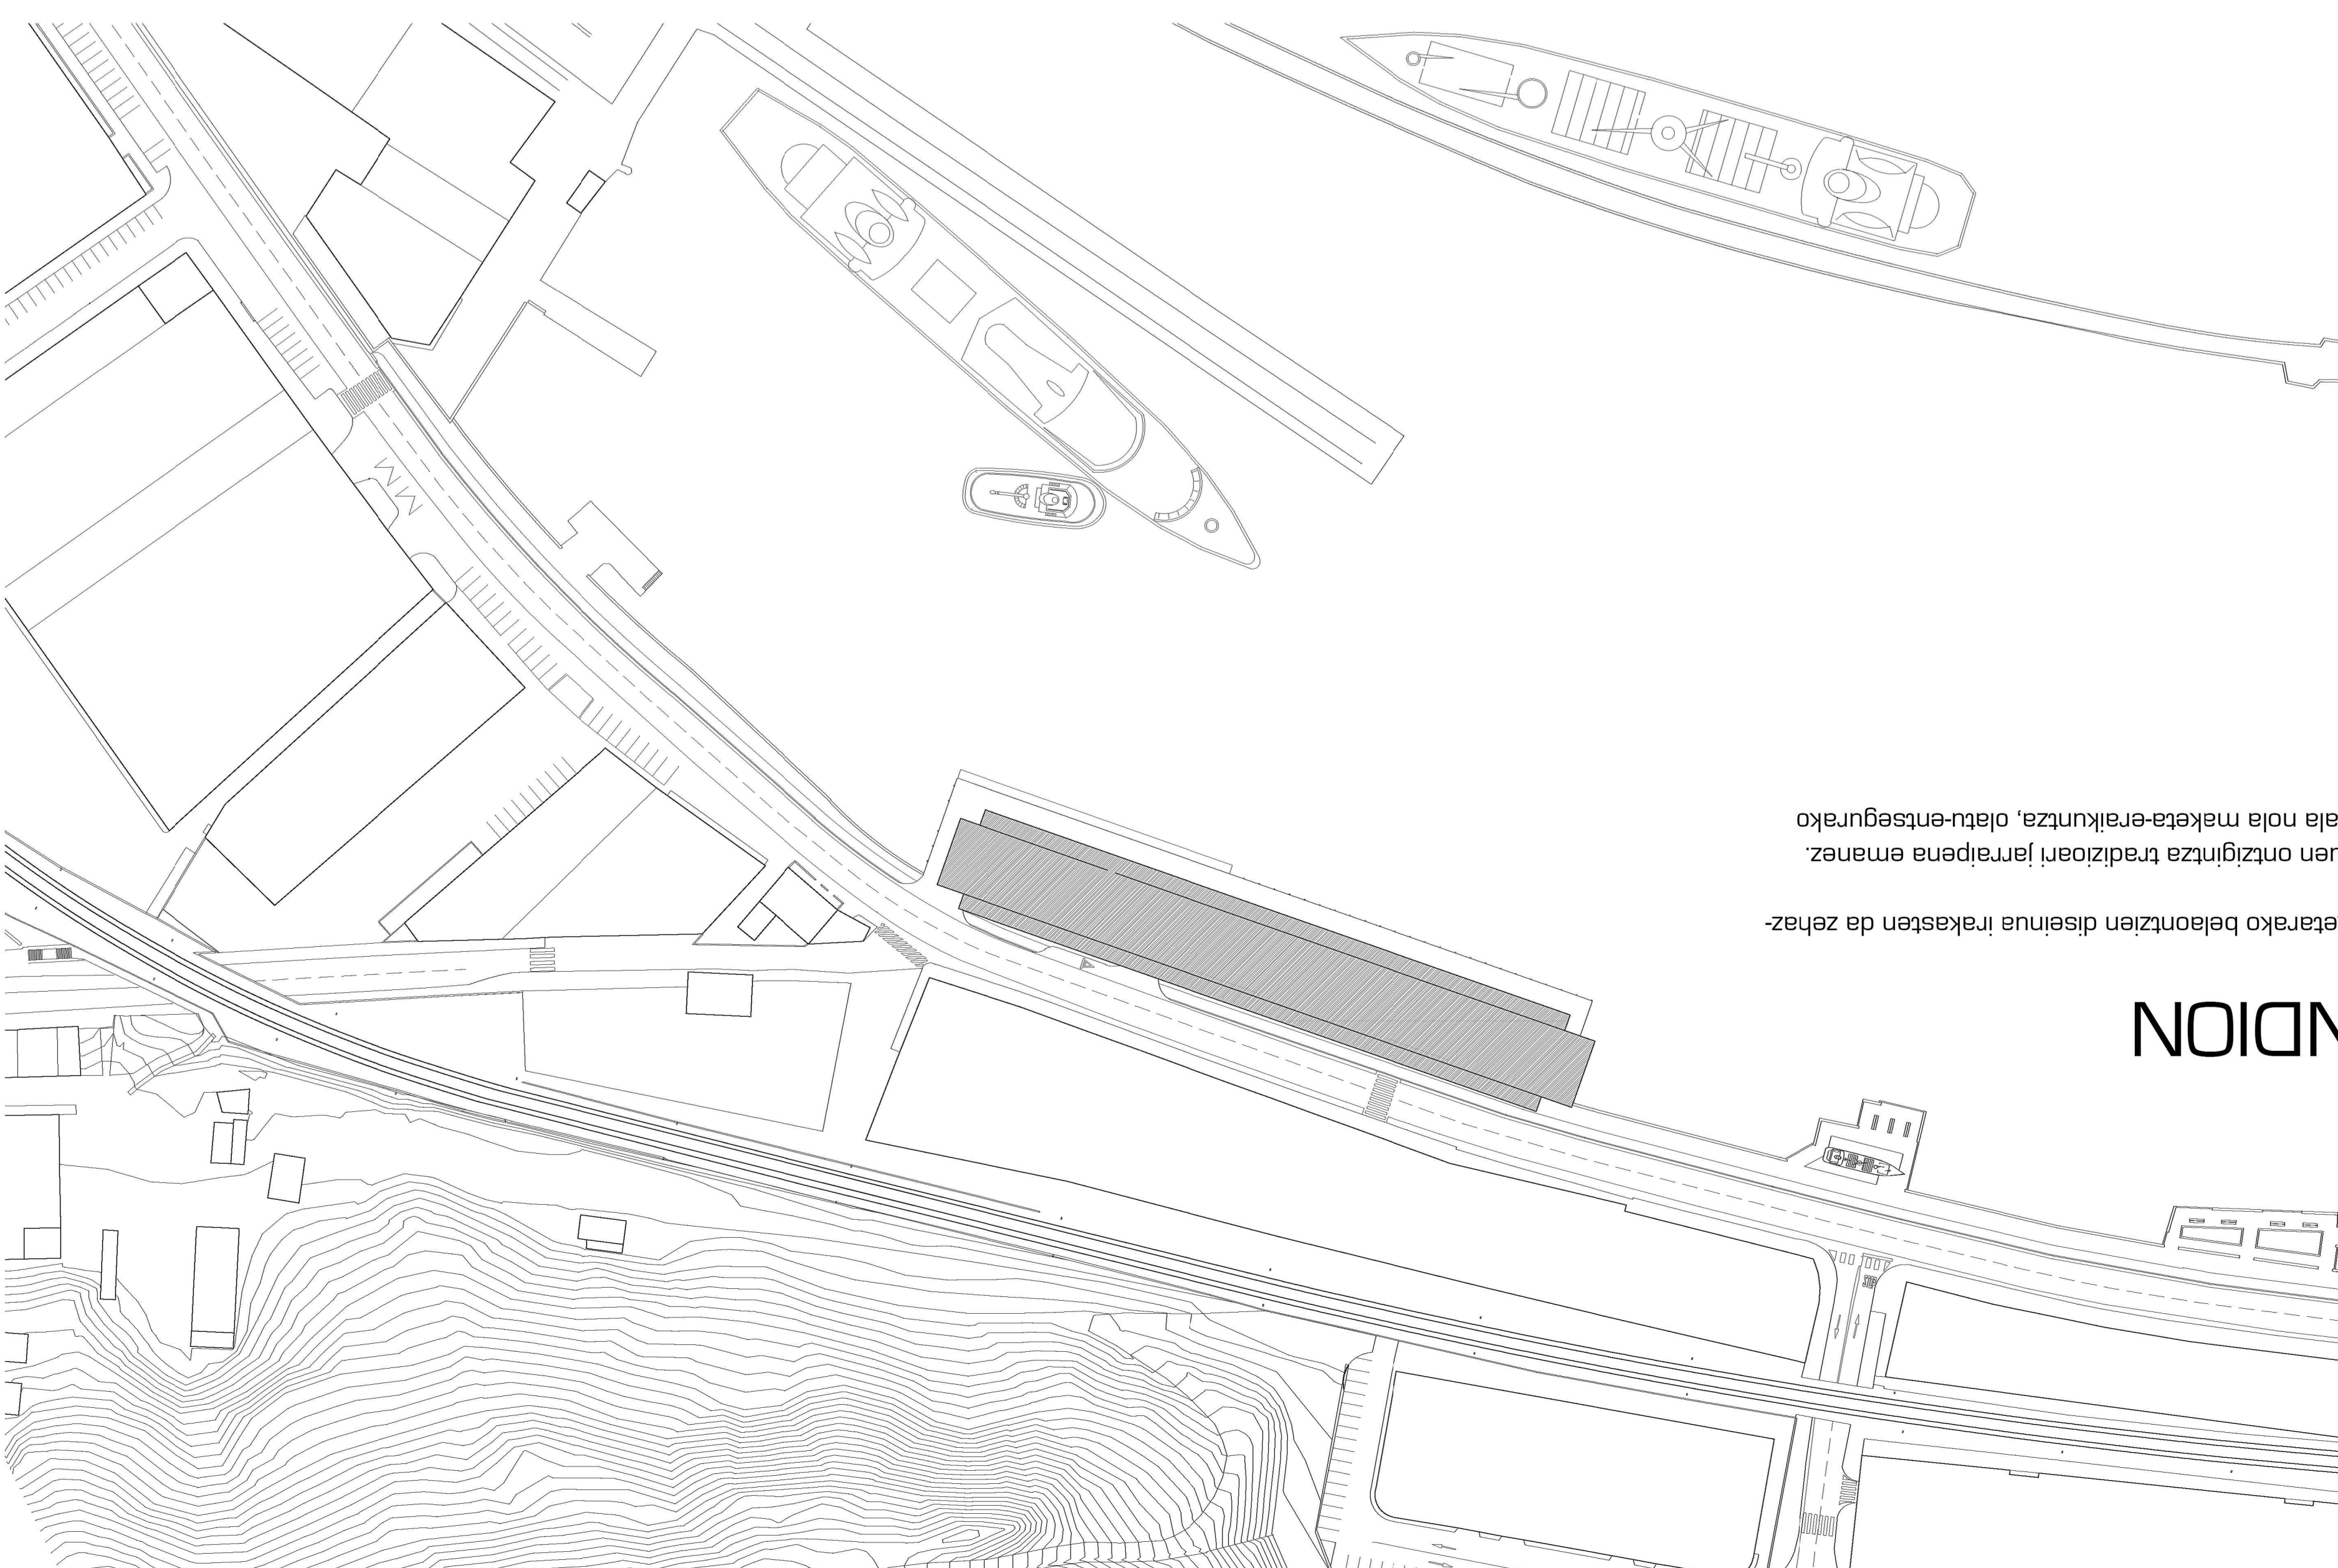

ONTZIGINTZA ARKITEKTURA ESKOLA ERANDION

GORGA GALARZA PUIGPEY TITOREA, JAVIER BENGUA MARDARAZ GRADU AMAERAKO LANA

Yateen diseinua azken urteetan indarra hartzen ari den diziplina bat da. Ontzigitza Arkitektura Eskolaren aisialdi eta lehiketarako beharrezkoen diseinua irakasten da zehaz-ki. Ontzigitza ingeniaria Goi Eskola Teknikoak baino maila bat beharago dauka. Heburua, Ontzigitza Arkitektura Eskola bat Erandion sortzea da, bai zabal - Nerbioiko itxasdeprearen, ingururak antzinetik duen ontzigitza tradizioari jarraitzea emanez. Aurrekuzen den kasle kopurua 150 bat izango dira. Kasgai teortko emango dira eta jarduera praktikoa ere izango dira, hala nola maketa-erakuntza, olibu-ensegurako makina eta 1.1 eskalari krosko-prototipoak erakitzeko nabe bat, kalean bertan uretaratu ehal izan daitezzen.

KOKALEKUA

Erandion Xapkeko ibaritzean dagoen molin batean kokatzen da. Hain zuzen 140 x 26 metroko azalera duen espalada berrit batean kokatuta, 3.33x3.33 metroko modulazio berrit duena

BILBOKO ITZASADARRA