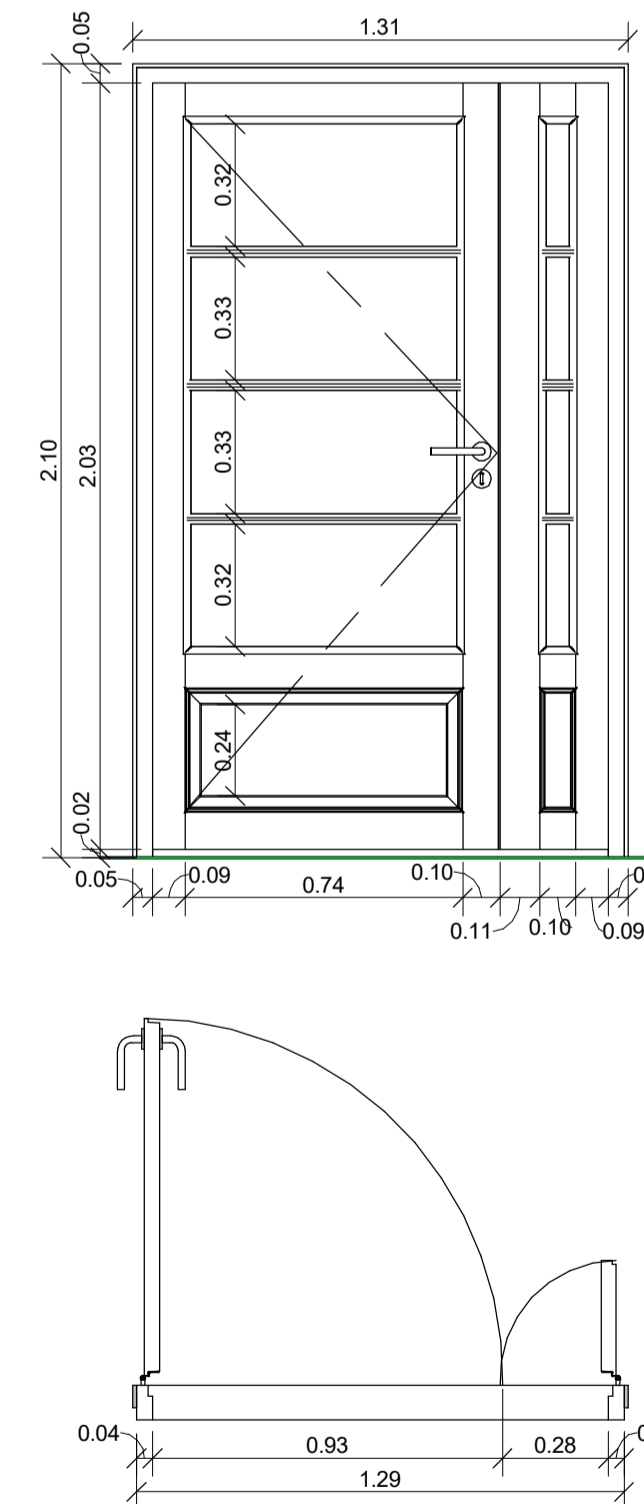

CML_Puerta balconera Alum_225x150
P5
Puerta balconera de aluminio con RPT. Perfiles lacados de blanco.

CML_Puerta balconera Alum una hoja_80x225
P6
Puerta balconera de aluminio con RPT. Perfiles lacados de blanco.

CML_Puerta interior_210x800 cm (desfase -0.22 cm)
P7
Puerta interior de madera

CML_Puerta de contadores
P4
Puerta de aluminio lacado blanco

CML_Puerta garaje_300x225 cm
P1
Puerta compuesta con láminas de aluminio y rejilla de ventilación en parte superior

CML_Conexión garajes_210x800 cm (desfase -0.20 cm)
P2
Puerta de garaje, con una RF 90

1290 x 2090 mm - M13 (M10+M3) x M21
P3
Puerta de portal, con perfiles de aluminio lacado en blanco