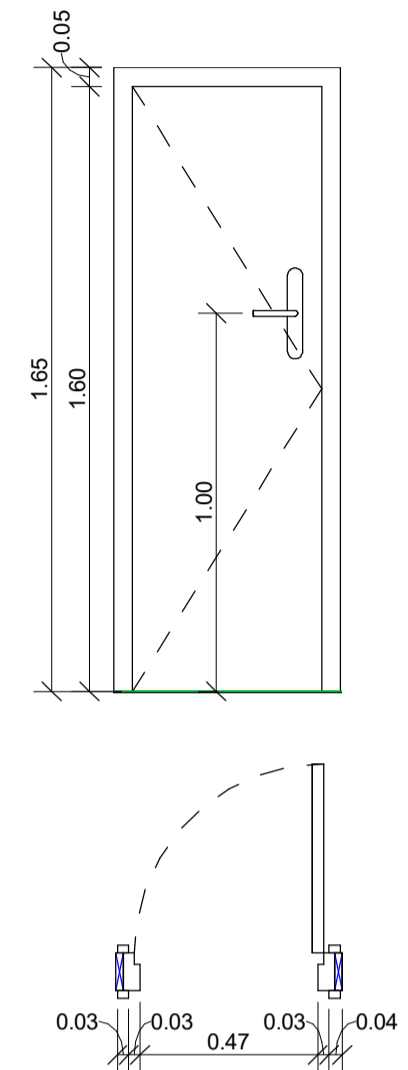

CML_Puerta balconera Alum_225x150
P5
Puerta balconera de aluminio con RPT. Perfiles lacados de blanco.

CML_Puerta balconera Alum una hoja_80x225
P6
Puerta balconera de aluminio con RPT. Perfiles lacados de blanco.

CML_Puerta interior_210x800 cm (desfase -0.22 cm)
P7
Puerta interior de madera

CML_Puerta de contadores
P4
Puerta de aluminio lacado blanco

CML_Puerta garaje_300x225 cm
P1
Puerta compuesta con láminas de aluminio y rejilla de ventilación en parte superior

CML_Conexión garajes_210x800 cm (desfase -0.20 cm)
P2
Puerta de garaje, con una RF 90

1290 x 2090 mm - M13 (M10+M3) x M21
P3
Puerta de portal, con perfiles de aluminio lacado en blanco