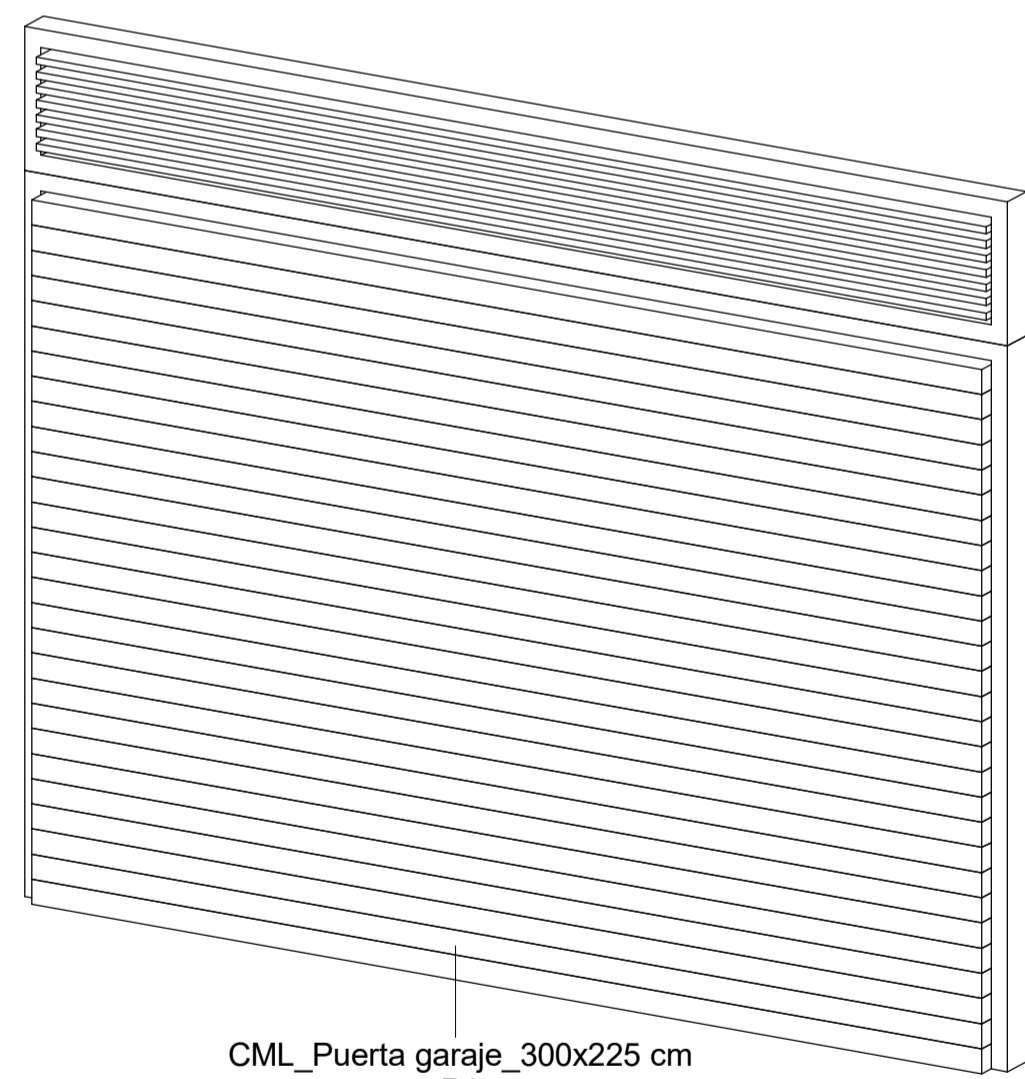

CML_Puerta balconera Alum_225x150
P5
Puerta balconera de aluminio con RPT. Perfiles lacados de blanco.

CML_Puerta balconera Alum una hoja_80x225
P6
Puerta balconera de aluminio con RPT. Perfiles lacados de blanco.

CML_Puerta interior_210x800 cm (desfase -0.22 cm)
P7
Puerta interior de madera

CML_Puerta de contadores
P4
Puerta de aluminio lacado blanco

CML_Puerta garaje_300x225 cm
P1
Puerta compuesta con láminas de aluminio y rejilla de ventilación en parte superior

CML_Conexión garajes_210x800 cm (desfase -0.20 cm)
P2
Puerta de garaje, con una RF 90

1290 x 2090 mm - M13 (M10+M3) x M21
P3
Puerta de portal, con perfiles de aluminio lacado en blanco