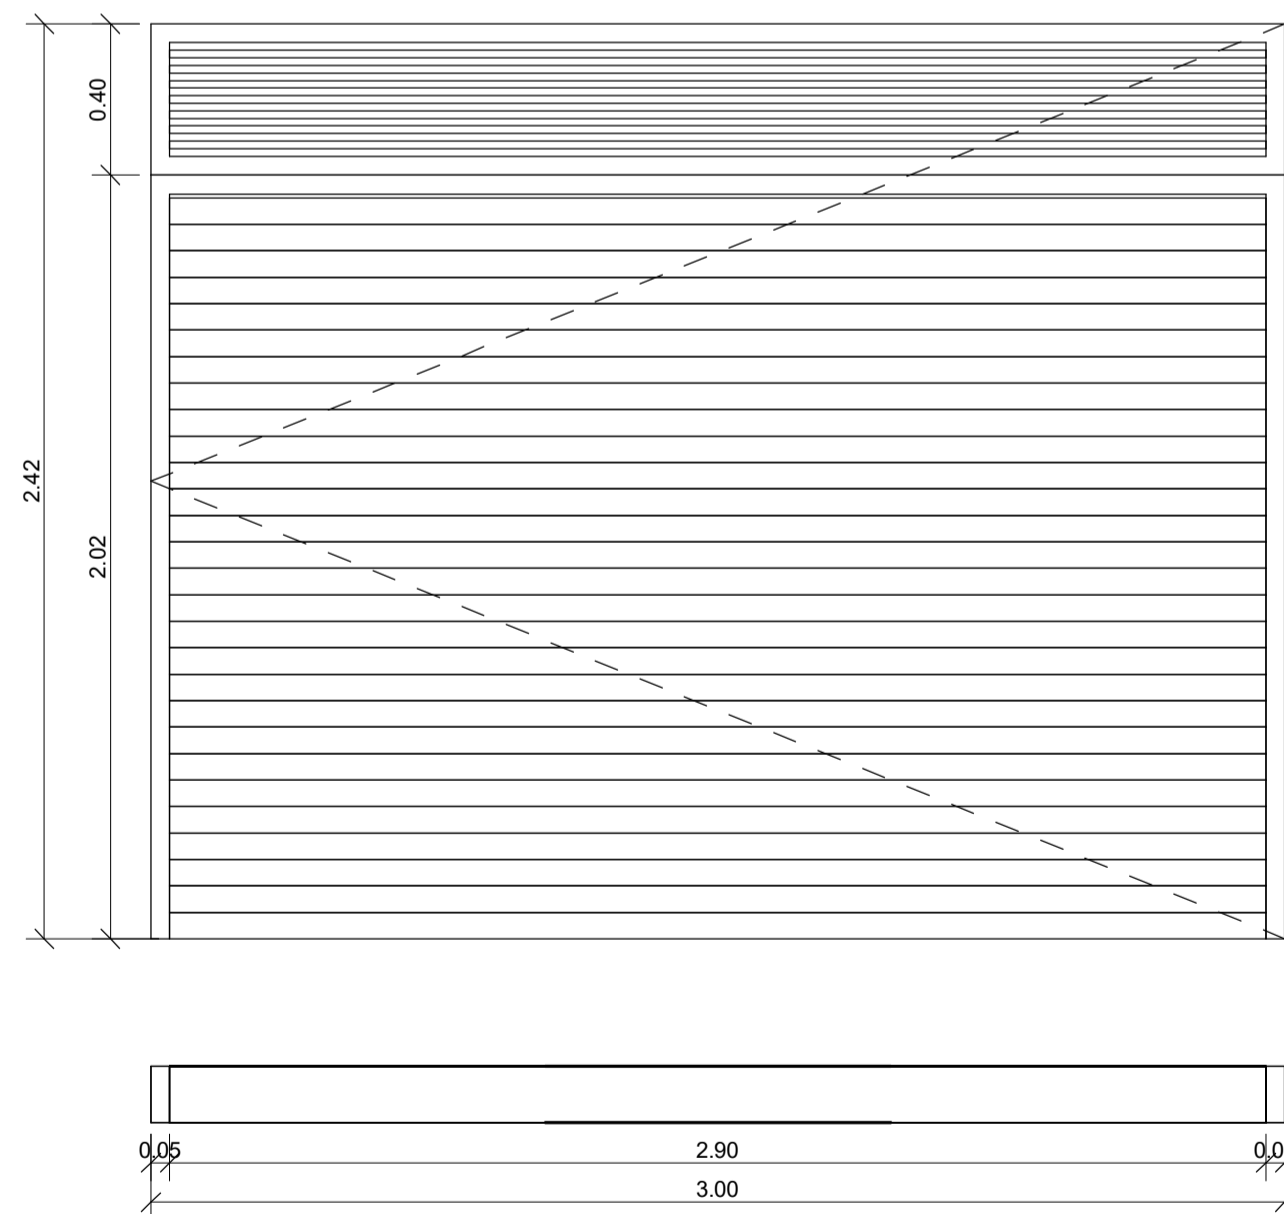

CML_Puerta balconera Alum_225x150
P5
Puerta balconera de aluminio con RPT. Perfiles lacados de blanco.

CML_Puerta balconera Alum una hoja_80x225
P6
Puerta balconera de aluminio con RPT. Perfiles lacados de blanco.

CML_Puerta interior_210x800 cm (desfase -0.22 cm)
P7
Puerta interior de madera

CML_Puerta de contadores
P4
Puerta de aluminio lacado blanco

CML_Puerta garaje_300x225 cm
P1
Puerta compuesta con láminas de aluminio y rejilla de ventilación en parte superior

CML_Conexión garajes_210x800 cm (desfase -0.20 cm)
P2
Puerta de garaje, con una RF 90

1290 x 2090 mm - M13 (M10+M3) x M21
P3
Puerta de portal, con perfiles de aluminio lacado en blanco