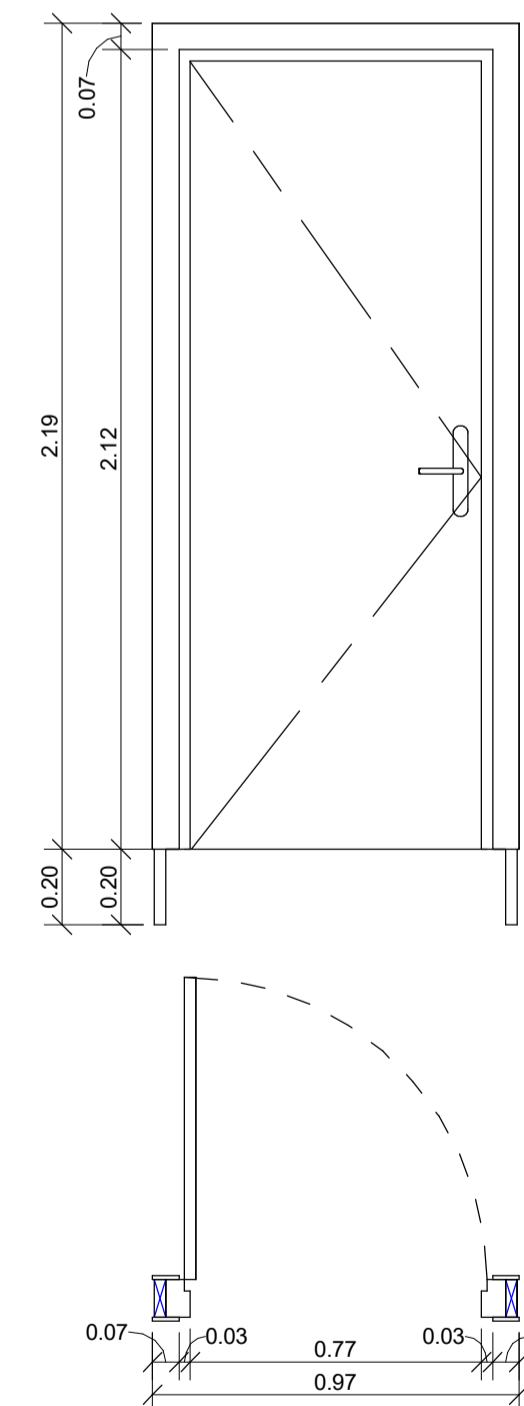

CML_Puerta balconera Alum_225x150
P5
Puerta balconera de aluminio con RPT. Perfiles lacados de blanco.

CML_Puerta balconera Alum una hoja_80x225
P6
Puerta balconera de aluminio con RPT. Perfiles lacados de blanco.

CML_Puerta interior_210x800 cm (desfase -0.22 cm)
P7
Puerta interior de madera

CML_Puerta de contadores
P4
Puerta de aluminio lacado blanco

CML_Puerta garaje_300x225 cm
P1
Puerta compuesta con láminas de aluminio y rejilla de ventilación en parte superior

CML_Conexión garajes_210x800 cm (desfase -0.20 cm)
P2
Puerta de garaje, con una RF 90

1290 x 2090 mm - M13 (M10+M3) x M21
P3
Puerta de portal, con perfiles de aluminio lacado en blanco