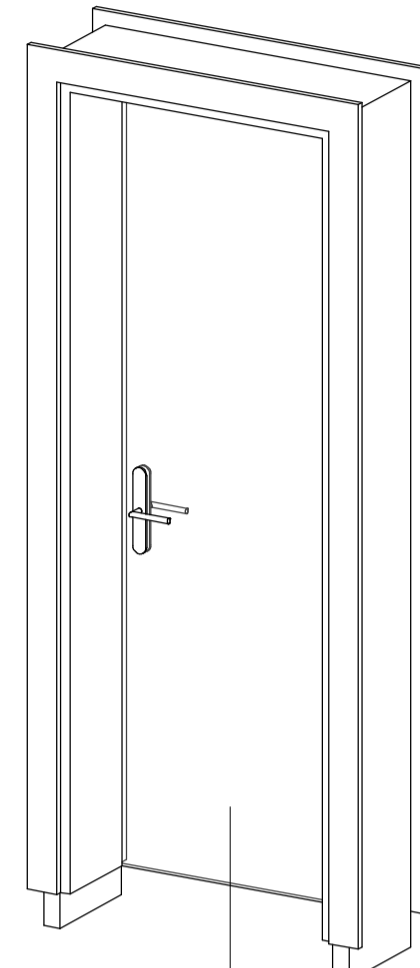

CML_Puerta balconera Alum_225x150
P5
Puerta balconera de aluminio con RPT. Perfiles lacados de blanco.

CML_Puerta balconera Alum una hoja_80x225
P6
Puerta balconera de aluminio con RPT. Perfiles lacados de blanco.

CML_Puerta interior_210x800 cm (desfase -0.22 cm)
P7
Puerta interior de madera

CML_Puerta de contadores
P4
Puerta de aluminio lacado blanco

CML_Puerta garaje_300x225 cm
P1
Puerta compuesta con láminas de aluminio y rejilla de ventilación en parte superior

CML_Conexión garajes_210x800 cm (desfase -0.20 cm)
P2
Puerta de garaje, con una RF 90

1290 x 2090 mm - M13 (M10+M3) x M21
P3
Puerta de portal, con perfiles de aluminio lacado en blanco