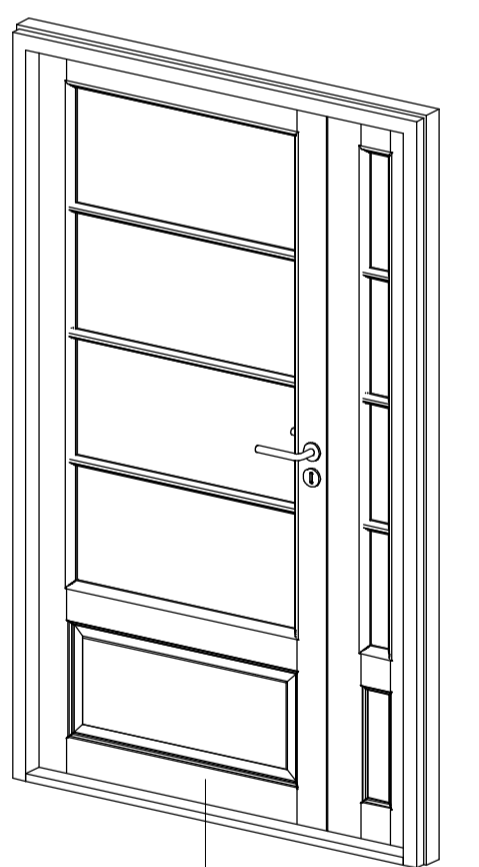

CML_Puerta balconera Alum_225x150
P5
Puerta balconera de aluminio con RPT. Perfiles lacados de blanco.

CML_Puerta balconera Alum una hoja_80x225
P6
Puerta balconera de aluminio con RPT. Perfiles lacados de blanco.

CML_Puerta interior_210x800 cm (desfase -0.22 cm)
P7
Puerta interior de madera

CML_Puerta de contadores
P4
Puerta de aluminio lacado blanco

CML_Puerta garaje_300x225 cm
P1
Puerta compuesta con láminas de aluminio y rejilla de ventilación en parte superior

CML_Conexión garajes_210x800 cm (desfase -0.20 cm)
P2
Puerta de garaje, con una RF 90

1290 x 2090 mm - M13 (M10+M3) x M21
P3
Puerta de portal, con perfiles de aluminio lacado en blanco