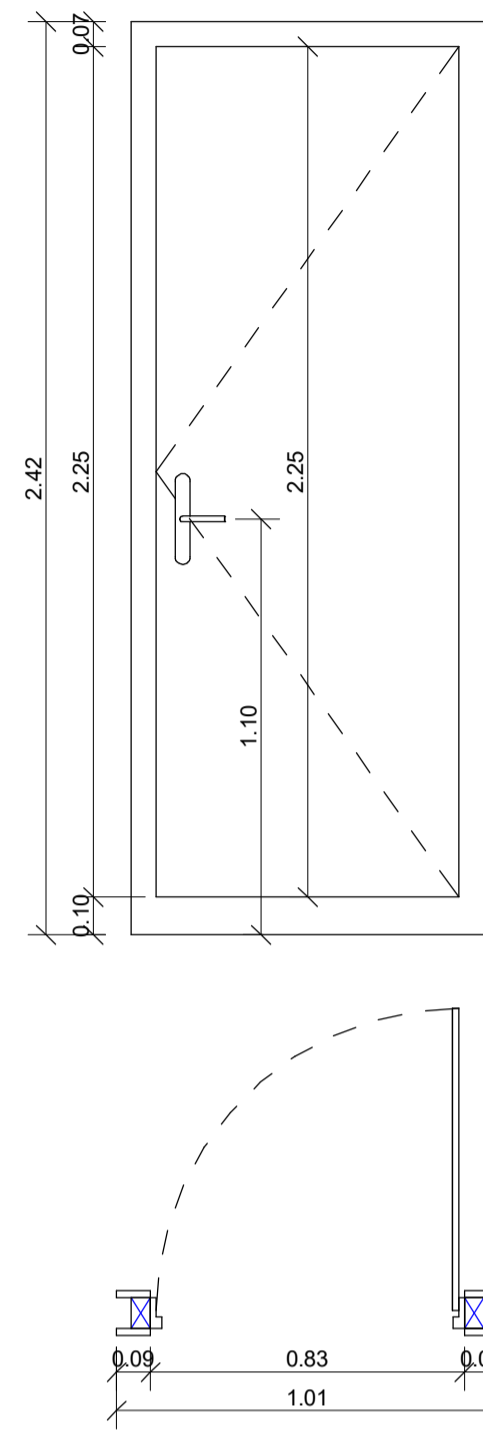

CML_Puerta balconera Alum_225x150
P5
Puerta balconera de aluminio con RPT. Perfiles lacados de blanco.

CML_Puerta balconera Alum una hoja_80x225
P6
Puerta balconera de aluminio con RPT. Perfiles lacados de blanco.

CML_Puerta interior_210x800 cm (desfase -0.22 cm)
P7
Puerta interior de madera

CML_Puerta de contadores
P4
Puerta de aluminio lacado blanco

CML_Puerta garaje_300x225 cm
P1
Puerta compuesta con láminas de aluminio y rejilla de ventilación en parte superior

CML_Conexión garajes_210x800 cm (desfase -0.20 cm)
P2
Puerta de garaje, con una RF 90

1290 x 2090 mm - M13 (M10+M3) x M21
P3
Puerta de portal, con perfiles de aluminio lacado en blanco