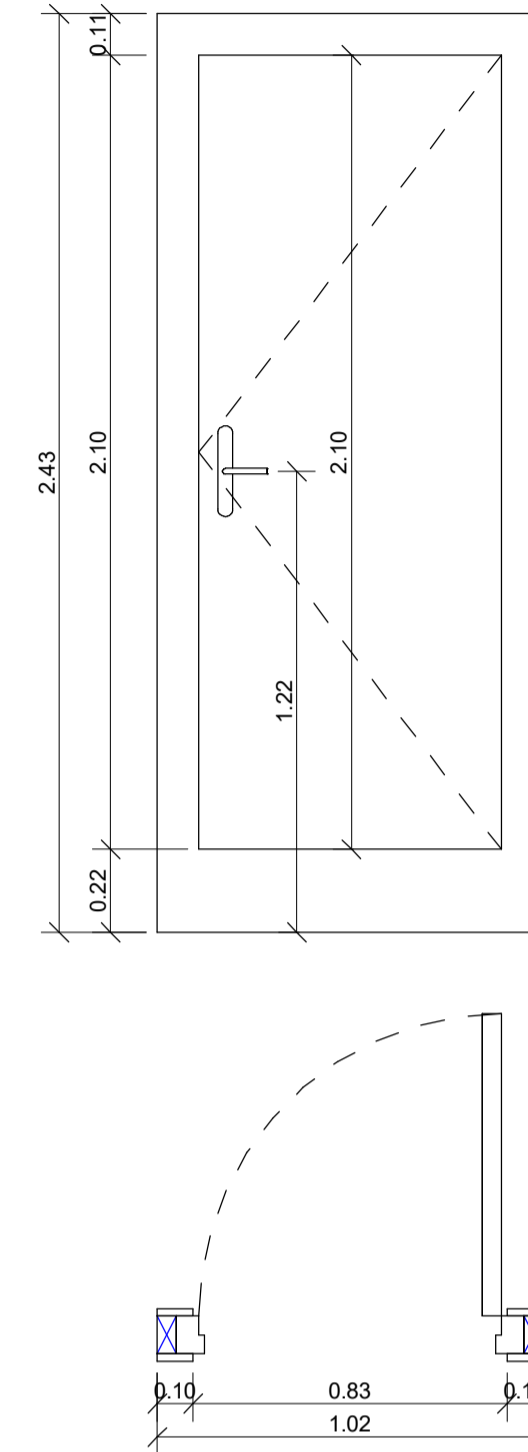

CML_Puerta balconera Alum_225x150
P5
Puerta balconera de aluminio con RPT. Perfiles lacados de blanco.

CML_Puerta balconera Alum una hoja_80x225
P6
Puerta balconera de aluminio con RPT. Perfiles lacados de blanco.

CML_Puerta interior_210x800 cm (desfase -0.22 cm)
P7
Puerta interior de madera

CML_Puerta de contadores
P4
Puerta de aluminio lacado blanco

CML_Puerta garaje_300x225 cm
P1
Puerta compuesta con láminas de aluminio y rejilla de ventilación en parte superior

CML_Conexión garajes_210x800 cm (desfase -0.20 cm)
P2
Puerta de garaje, con una RF 90

1290 x 2090 mm - M13 (M10+M3) x M21
P3
Puerta de portal, con perfiles de aluminio lacado en blanco