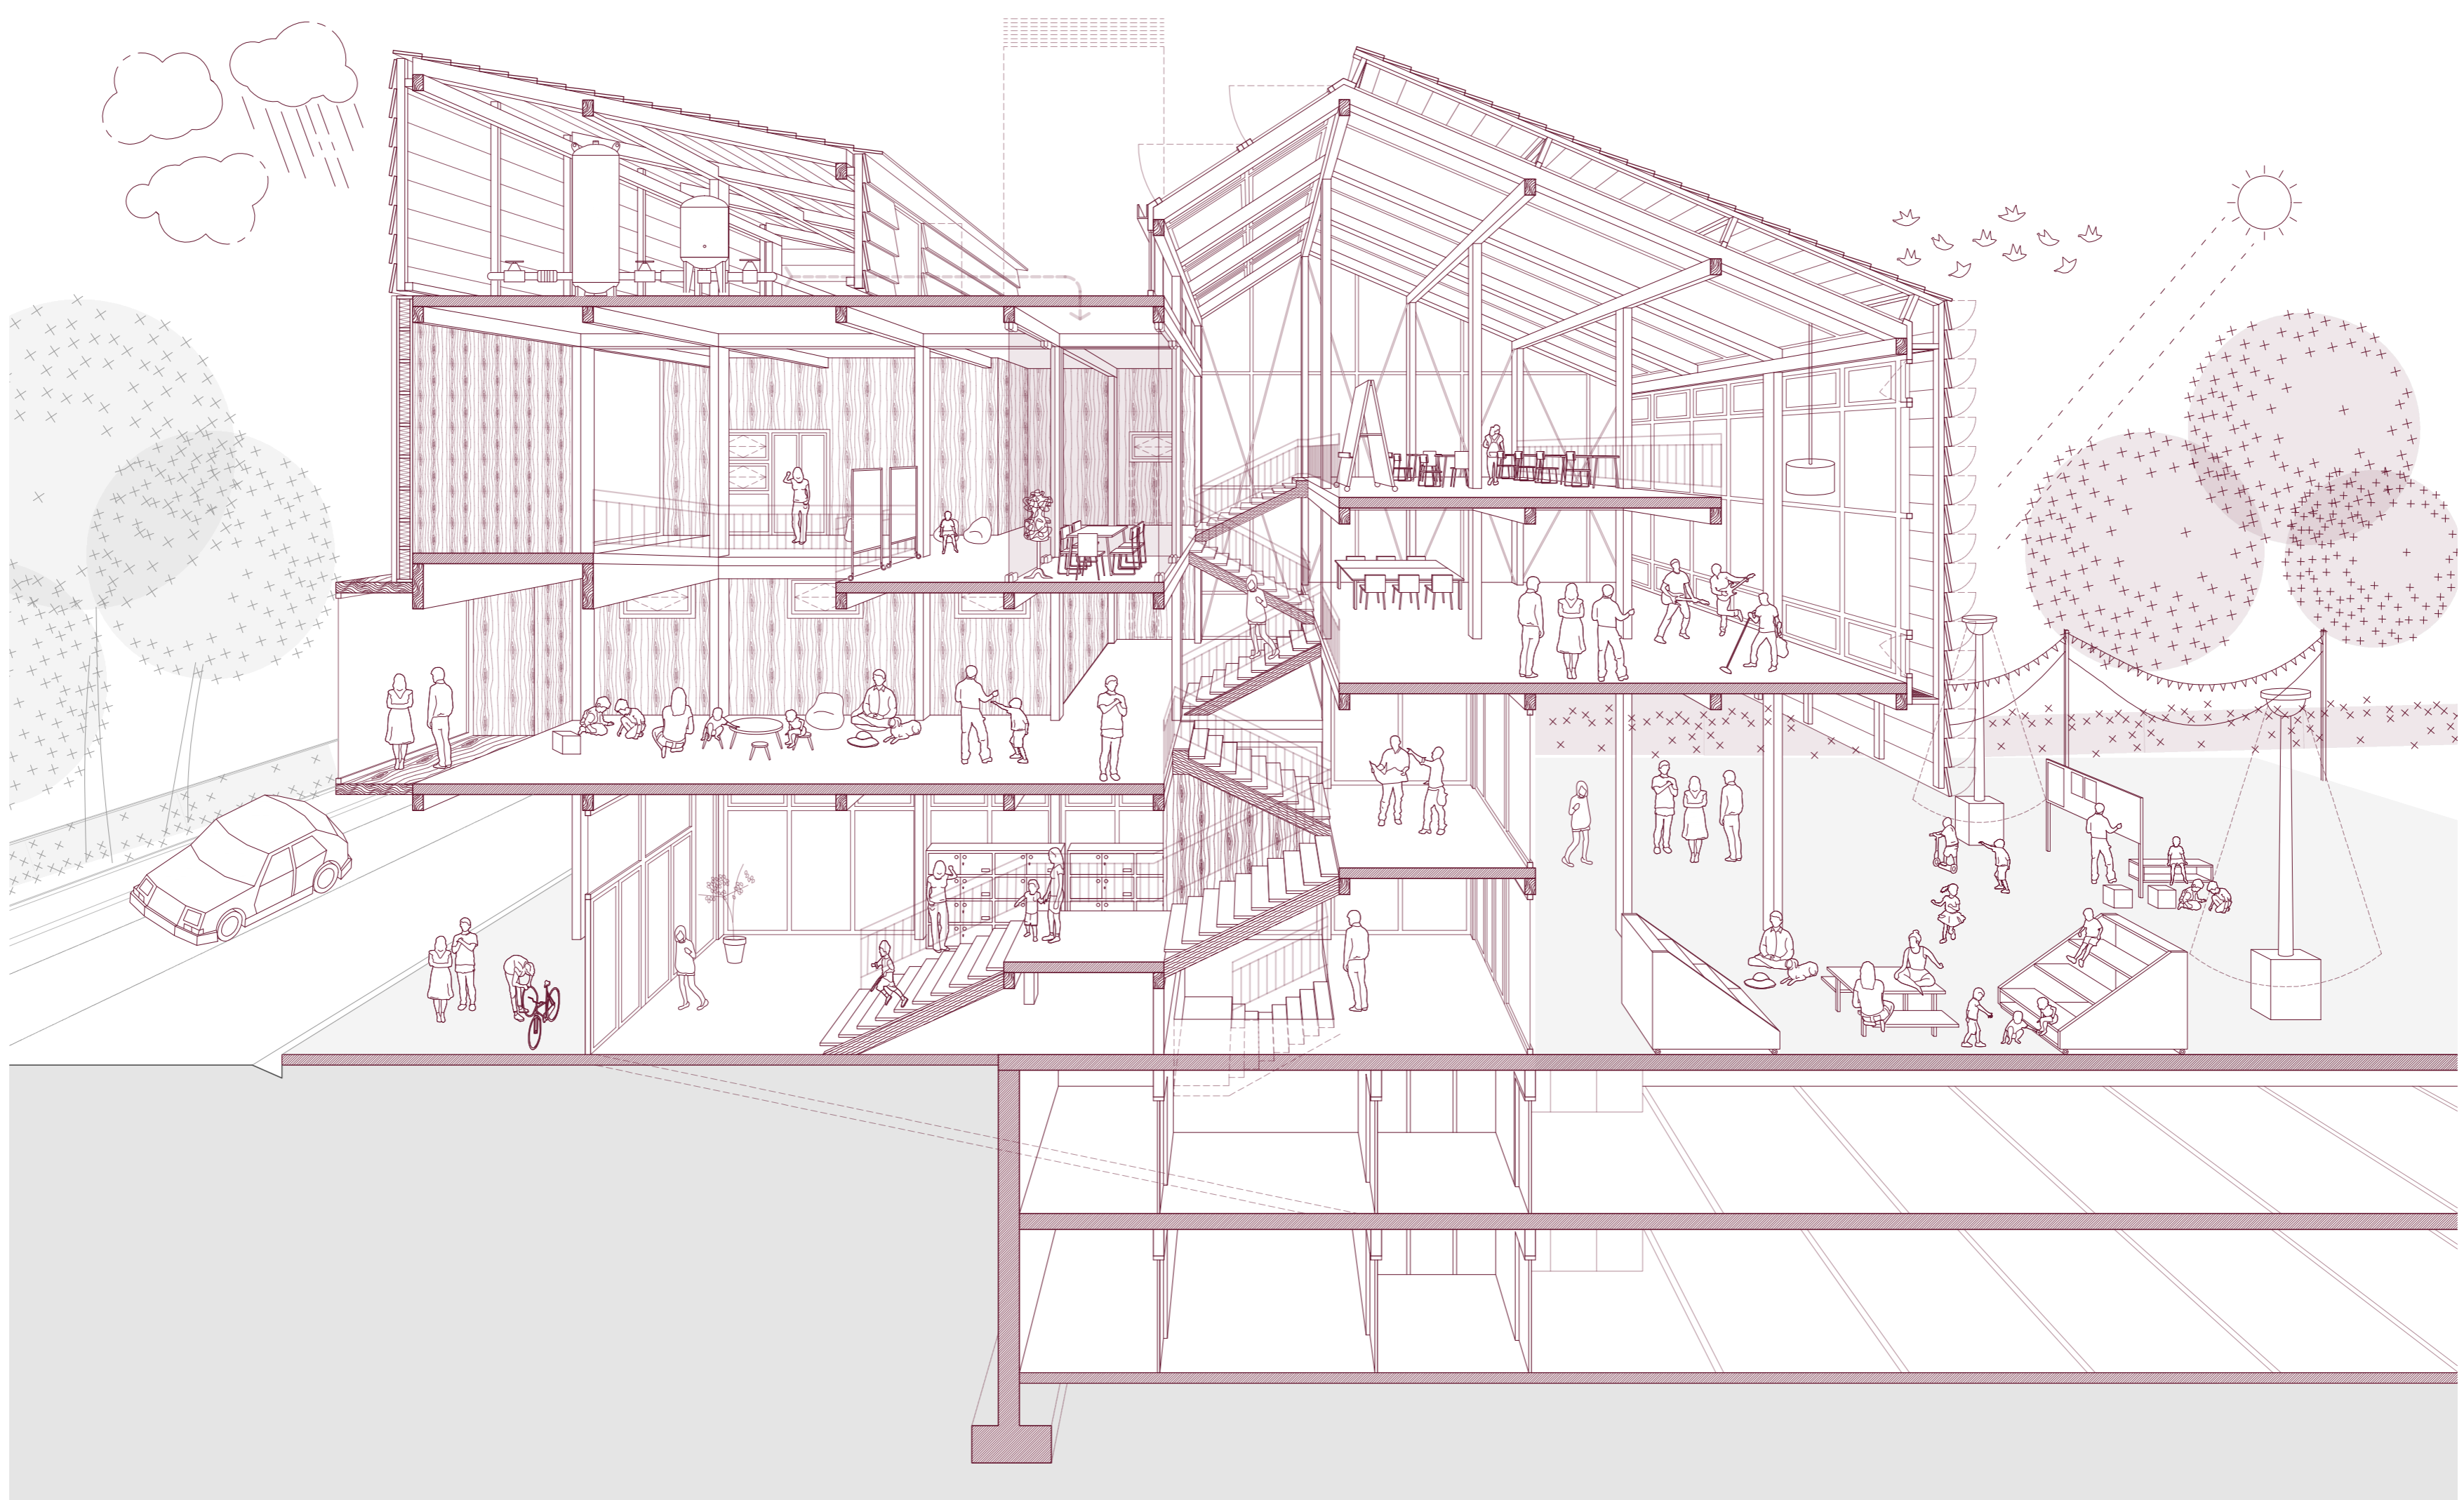

- ZEHAHARKO EBAKETA FUGATUA E: 1/100 -