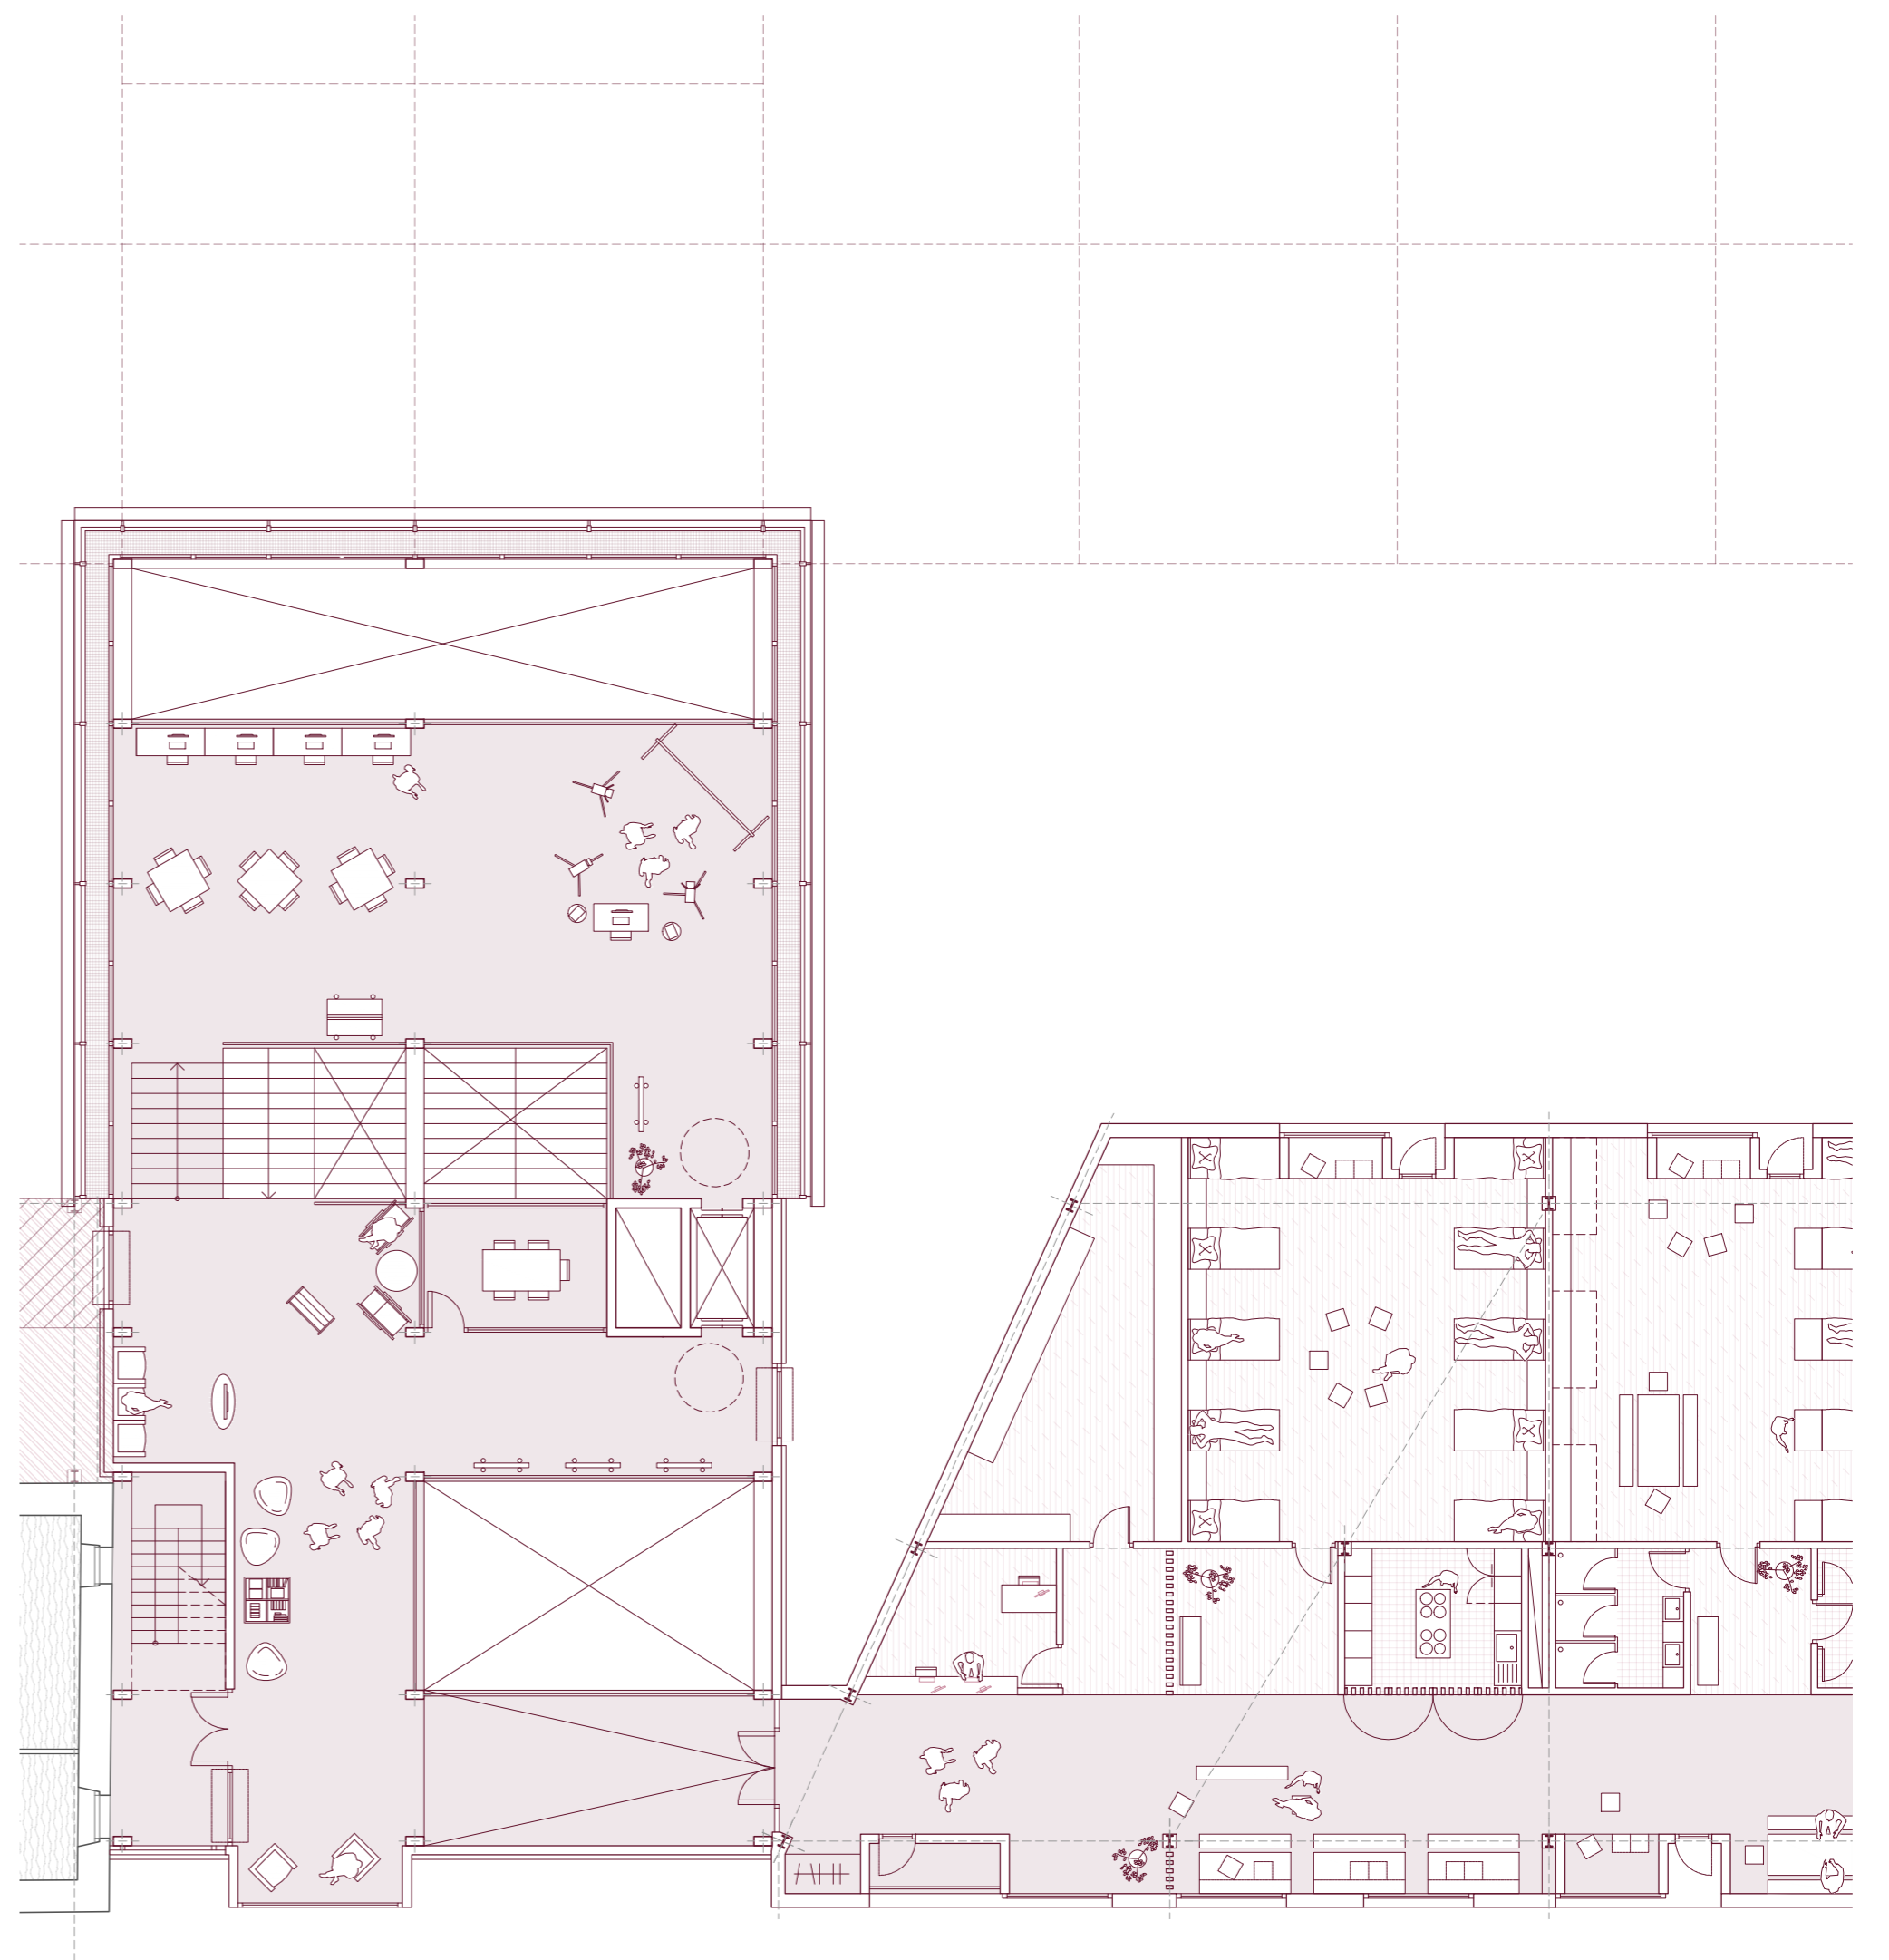

- LEHEN SOLAIRUA -

- BIGARREN SOLAIRUA -

Eskala: 1/150 0 15 30 75 m

- LERROAK IREKIZ, SAKONTZEN ERROAK -

Zelai Luzeko eraikinen birmoldaketa euskara eta turismoa uztartzeko Azpeitian

GRAL. Zuzendaria: Ibon Telleria. Ikaslea: Maitane Enara Diez Izagirre.