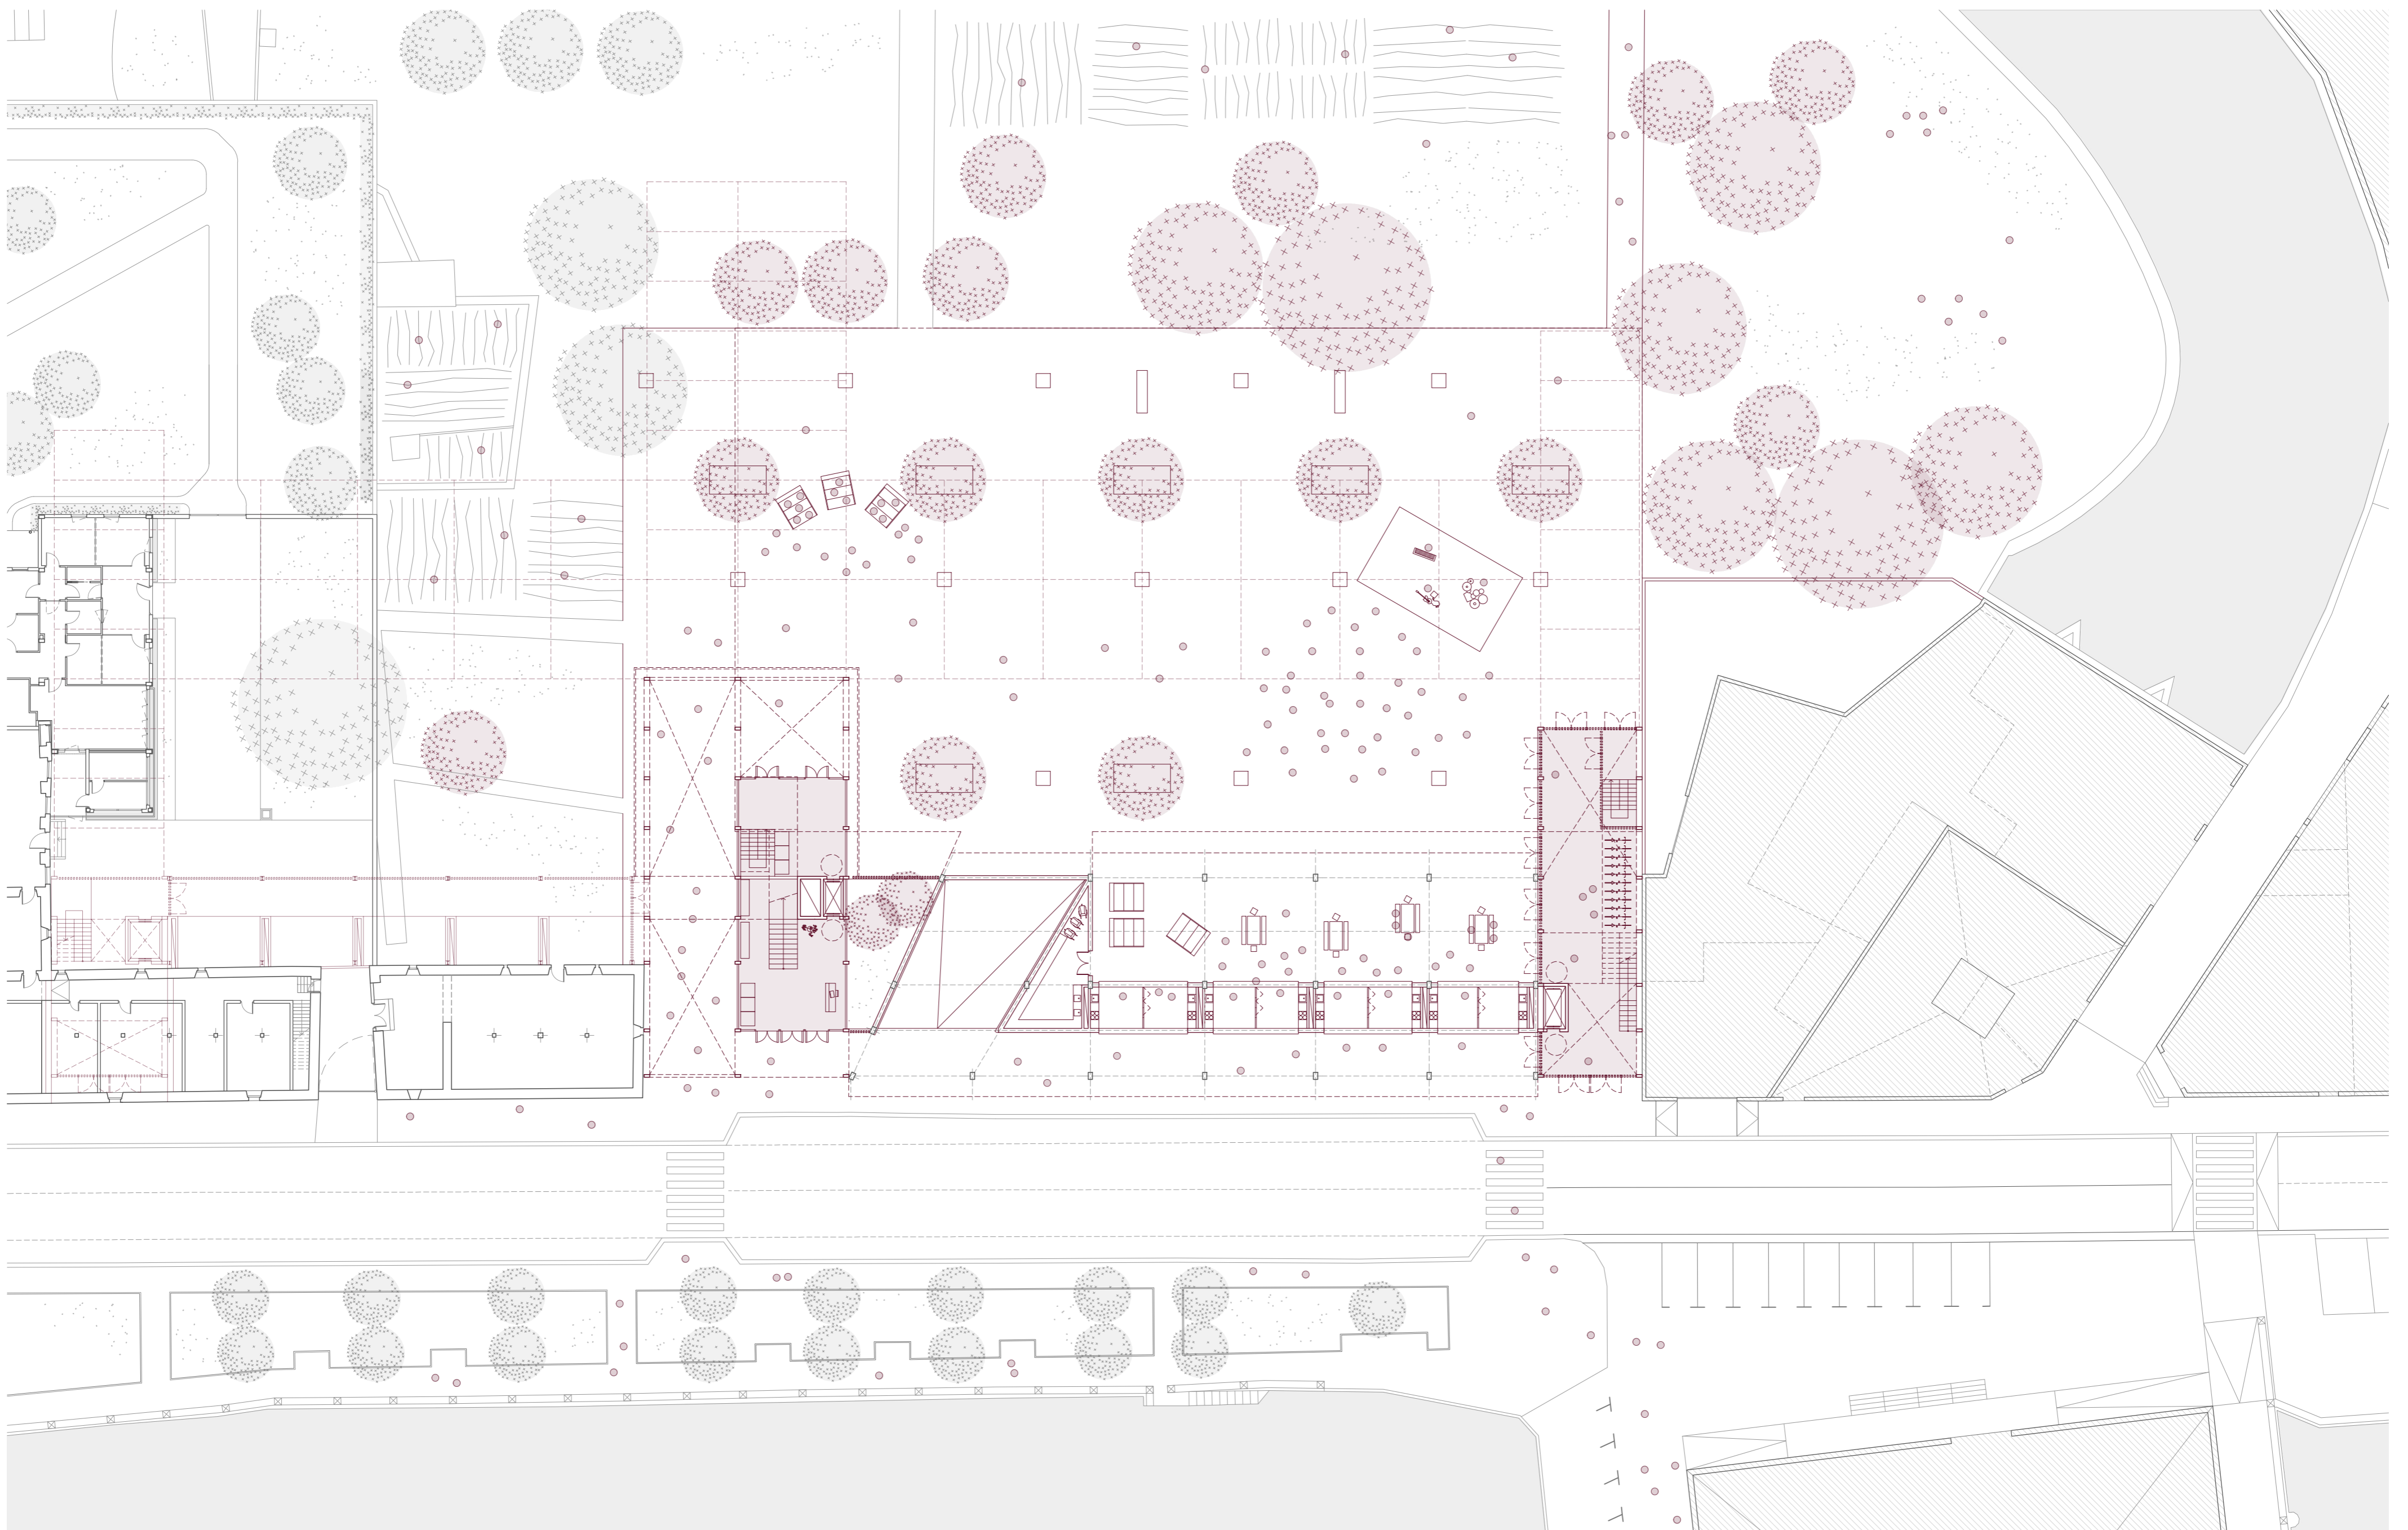

- KOKAPENA INGURU GERTUAN. E: 1/600 -

- ALTXAERA ETA EBAKETA OROKORRAK. E: 1/300 -

- PASEALEKUKO ALTXAERA -

- BERDEGUNEKO ALTXAERA -

- PASABIDETIK EBAKETA -

- LERROAK IREKIZ, SAKONTZEN ERROAK -

Zelai Luzeko eraikinen birmoldaketa euskara eta turismoa uztartzeko Azpeitian

GRAL. Zuzendaria: Ibon Telleria. Ikaslea: Maitane Enara Diez Izagirre.

- ANTOLAKETA OROKORRA: DINAK. E: 1/300 -

- BIGARREN SOLAIRUA -

- LEHEN SOLAIRUA -

- BEHE SOLAIRUA -

Eskala: 1/300 0 30 60 150 m

- LERROAK IREKIZ, SAKONTZEN ERROAK -

Zelai Luzeko eraikinen birmoldaketa euskara eta turismoa uztartzeko Azpeitian

GRAL. Zuzendaria: Ibon Telleria.

Ikaslea: Maitane Enara Diez Izagirre.

- GARATUTAKO ANTOLAKETA: OINAK. E: 1/150 -

- BEHE SOLAIRUA -

- LEHEN SOLAIRUA -

- BIGARREN SOLAIRUA -

Eskala: 1/150 0 15 30 75 m

- LERROAK IREKIZ, SAKONTZEN ERROAK -

Zelai Luzeko eraikinen birmoldaketa euskara eta turismoa uztartzeko Azpeitian

GRAL. Zuzendaria: Ibon Telleria. Ikaslea: Maitane Enara Diez Izagirre.