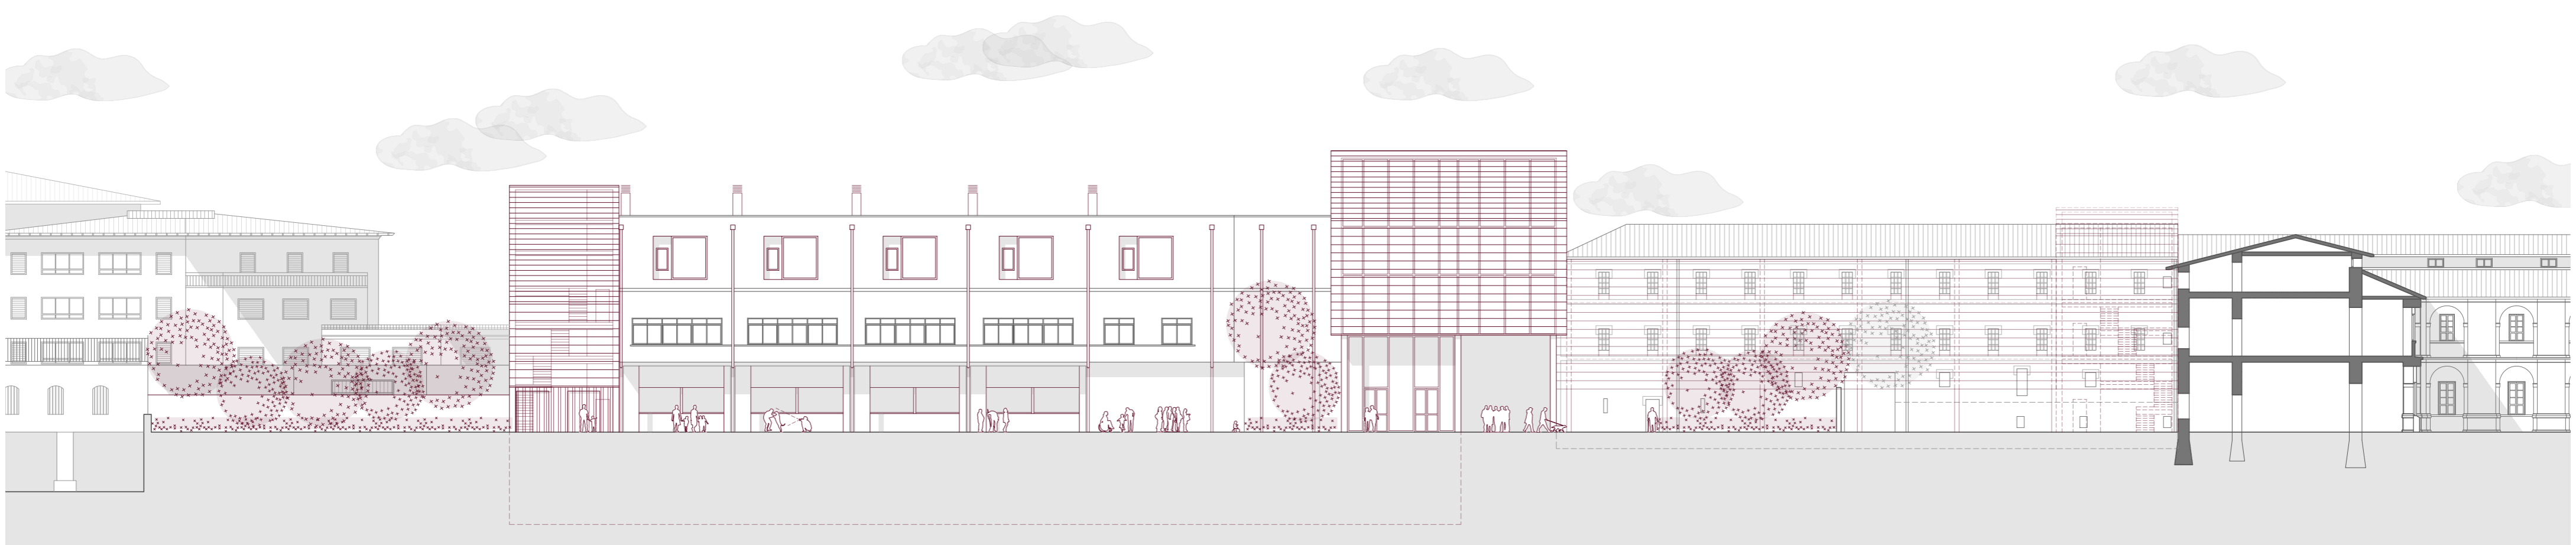

- LERROAK IREKIZ, SAKONTZEN ERROAK -

Zelai Luzeko eraikinen birmoldaketa euskara eta turismoa uztartzeko Azpeitian

GRAL. Zuzendaria: Ibon Telleria. Ikaslea: Maitane Enara Diez Izagire.

- KOKAPENA -

- KOKAPENA HERRIAN. E: 1/6000 -

- KOKAPENA INGURU GERTUAN. E: 1/600 -

- ALTXAERA ETA EBAKETA OROKORRAK. E: 1/300 -

- PASEALEKUKO ALTXAERA -

- BERDEGUNEKO ALTXAERA -

- PASABIDETIK EBAKETA -

- LERROAK IREKIZ, SAKONTZEN ERROAK -

Zelai Luzeko eraikinen birmoldaketa euskara eta turismoa uztartzeko Azpeitian

Zelai Luzeko eraikinen birmoldaketa euskara eta turismoa uztartzeko Azpeitian

GRAL. Zuzendaria: Ibon Telleria.

Ikaslea: Maitane Enara Diez Izagirre.

- GARATUTAKO ANTOLAKETA: OINAK. E: 1/150 -

- BEHE SOLAIRUA -

- LEHEN SOLAIRUA -

- BIGARREN SOLAIRUA -

Eskala: 1/150 0 15 30 75 m

- LERROAK IREKIZ, SAKONTZEN ERROAK -

Zelai Luzeko eraikinen birmoldaketa euskara eta turismoa uztartzeko Azpeitian

GRAL. Zuzendaria: Ibon Telleria. Ikaslea: Maitane Enara Diez Izagirre.