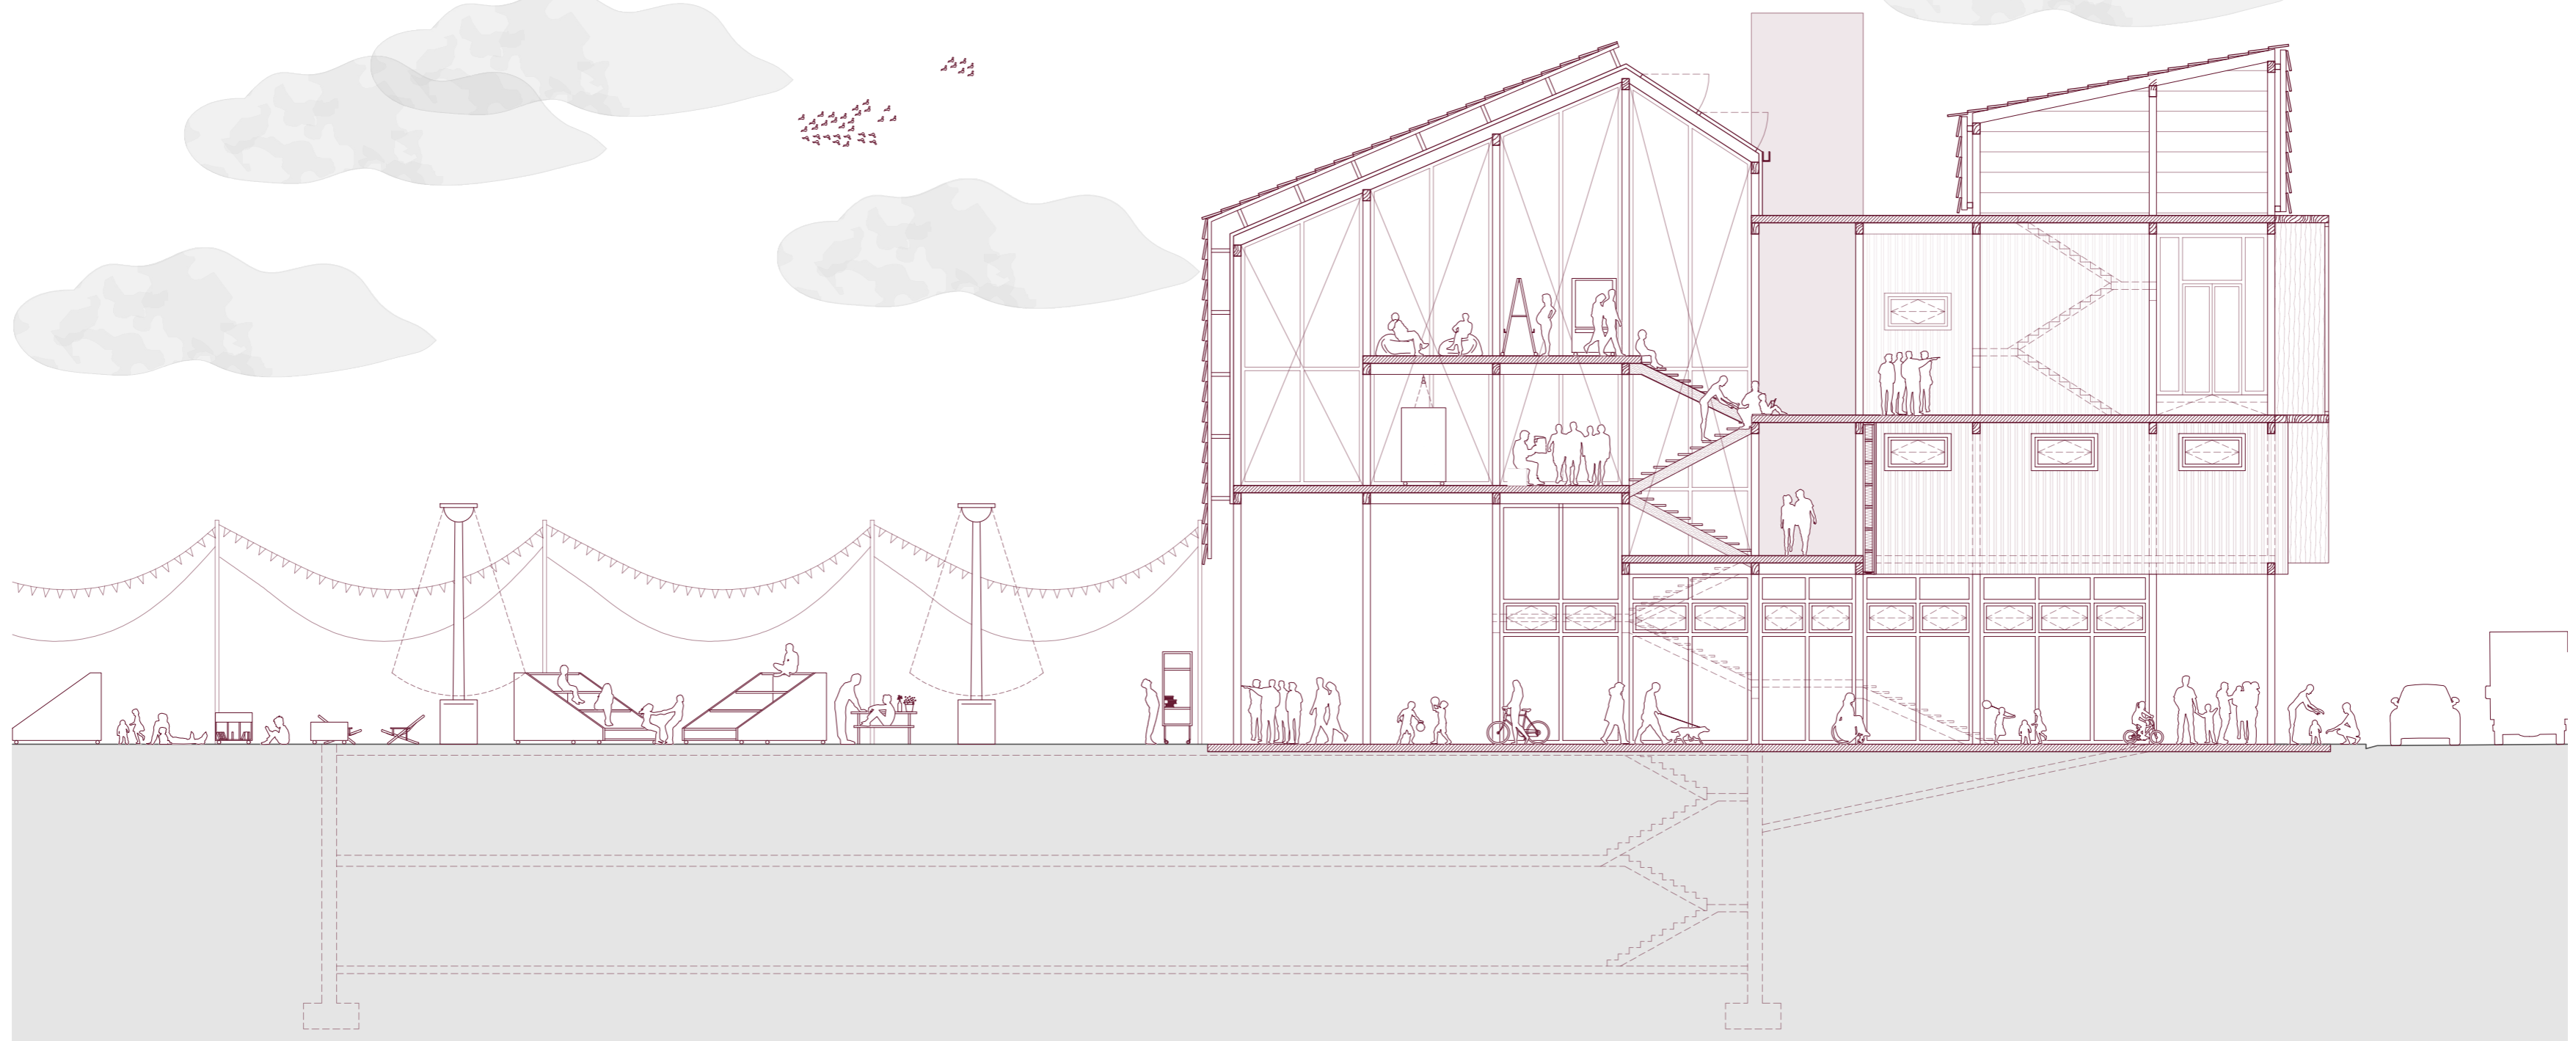

- LERROAK IREKIZ, SAKONTZEN ERROAK -

Zelai Luzeko eraikinen birmoldaketa euskara eta turismoa uztartzeko Azpeitian

GRAL. Zuzendaria: Ibon Telleria. Ikaslea: Maitane Enara Diez Izagirre.

- GARATUTAKO ANTOLAKETA: EBAKETAK -

- PASABIDEK EBAKETA E: 1/150 -