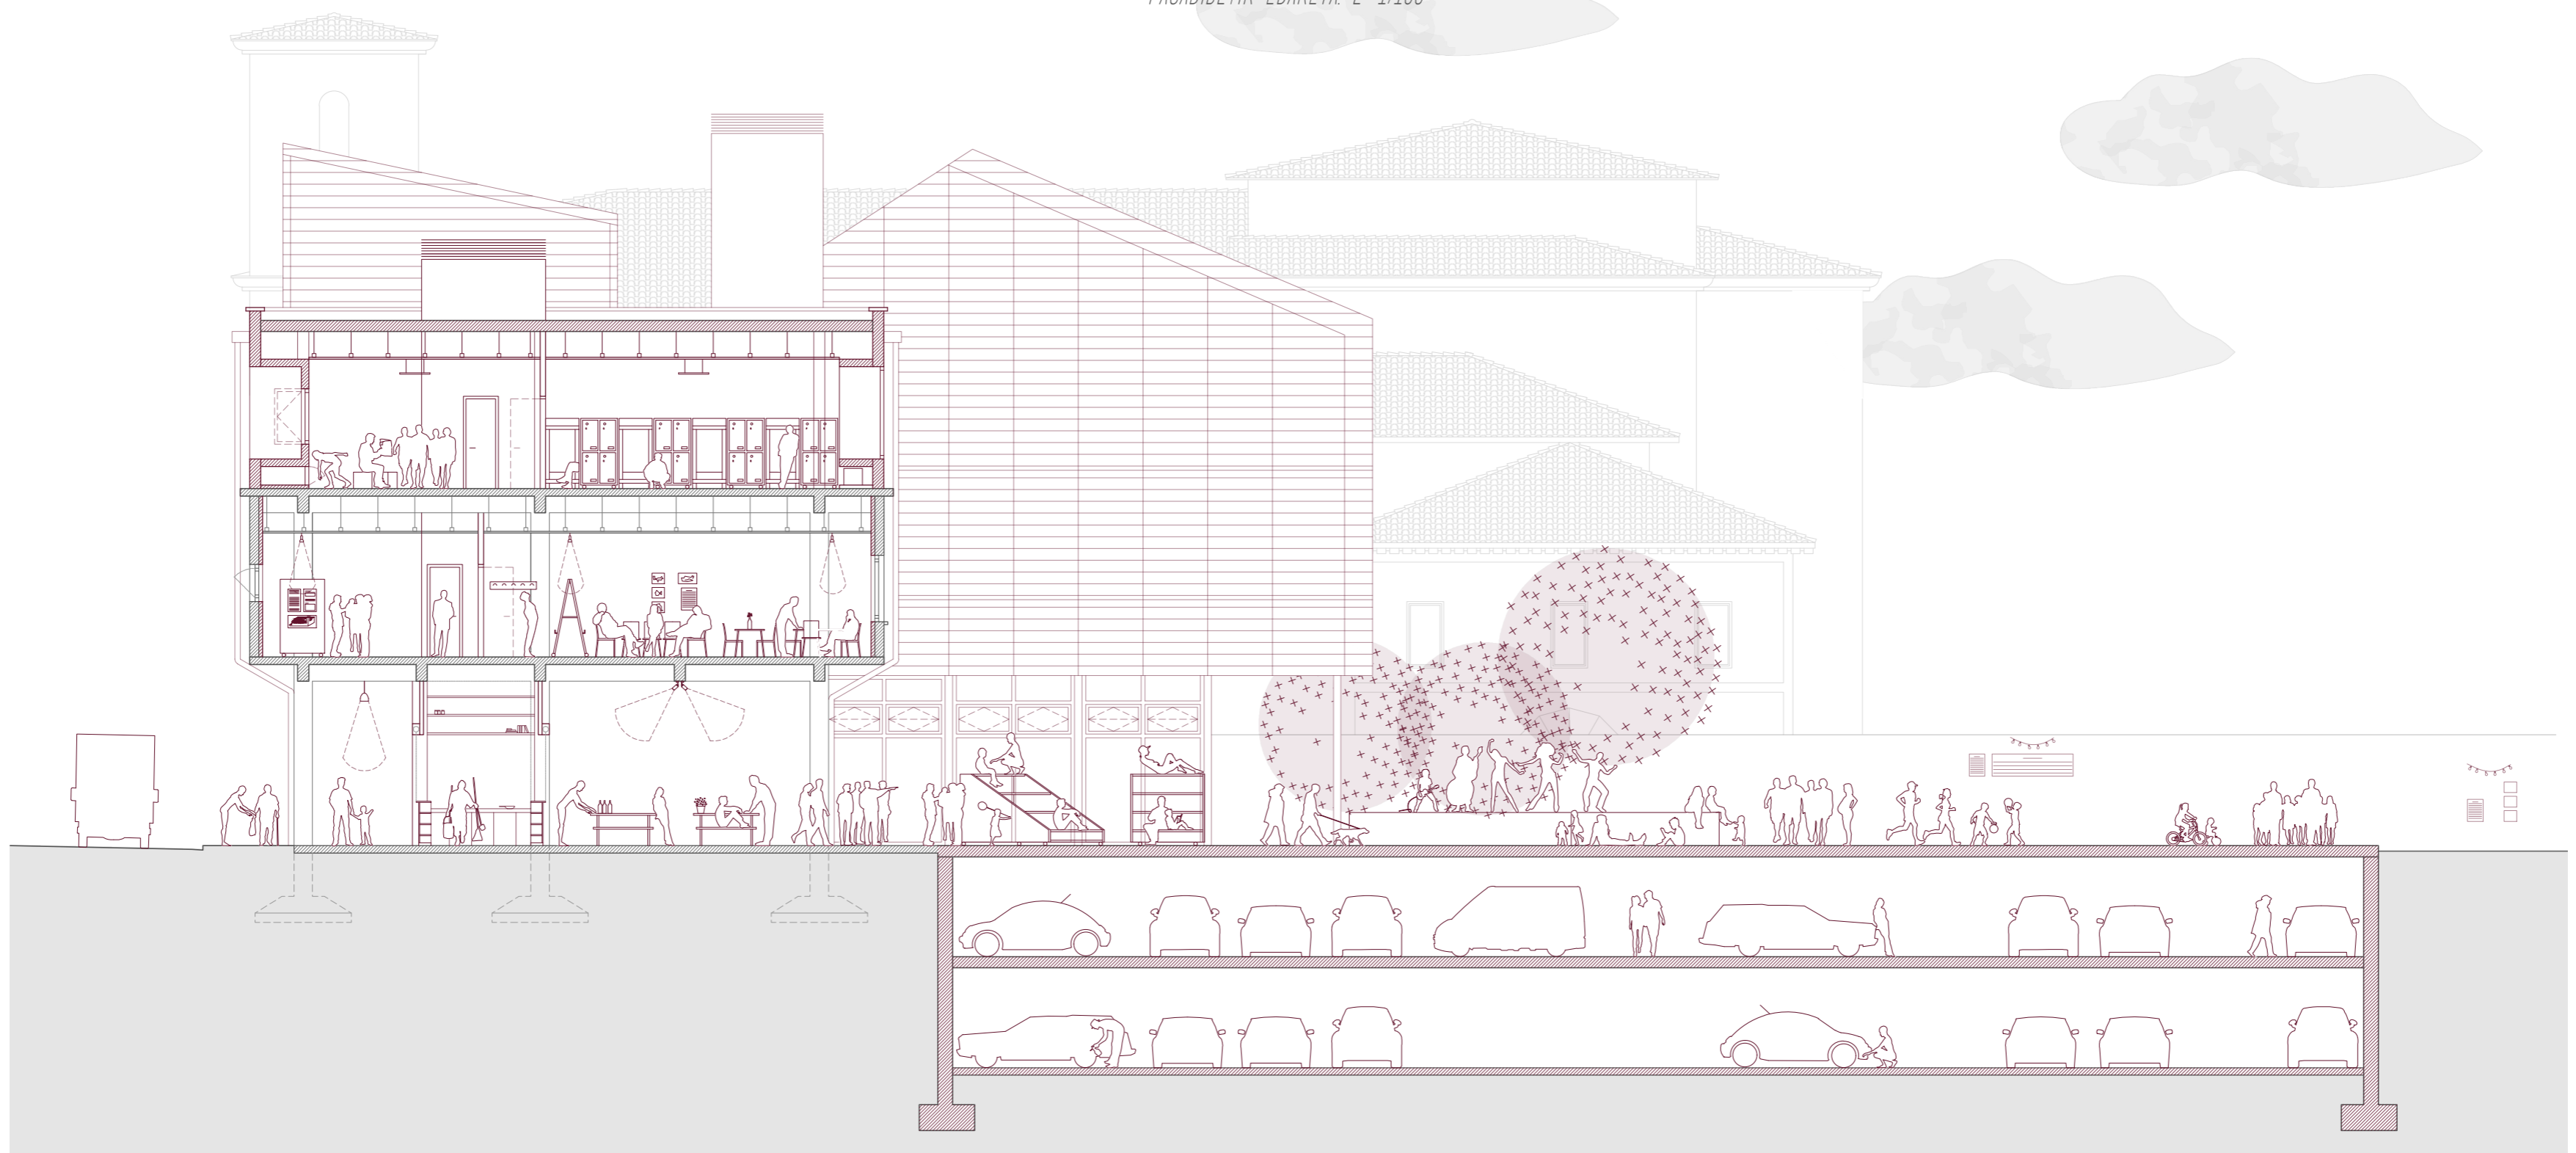

- BULEGOEN ERAIKINETIK EBAKETA E: 1/150 -