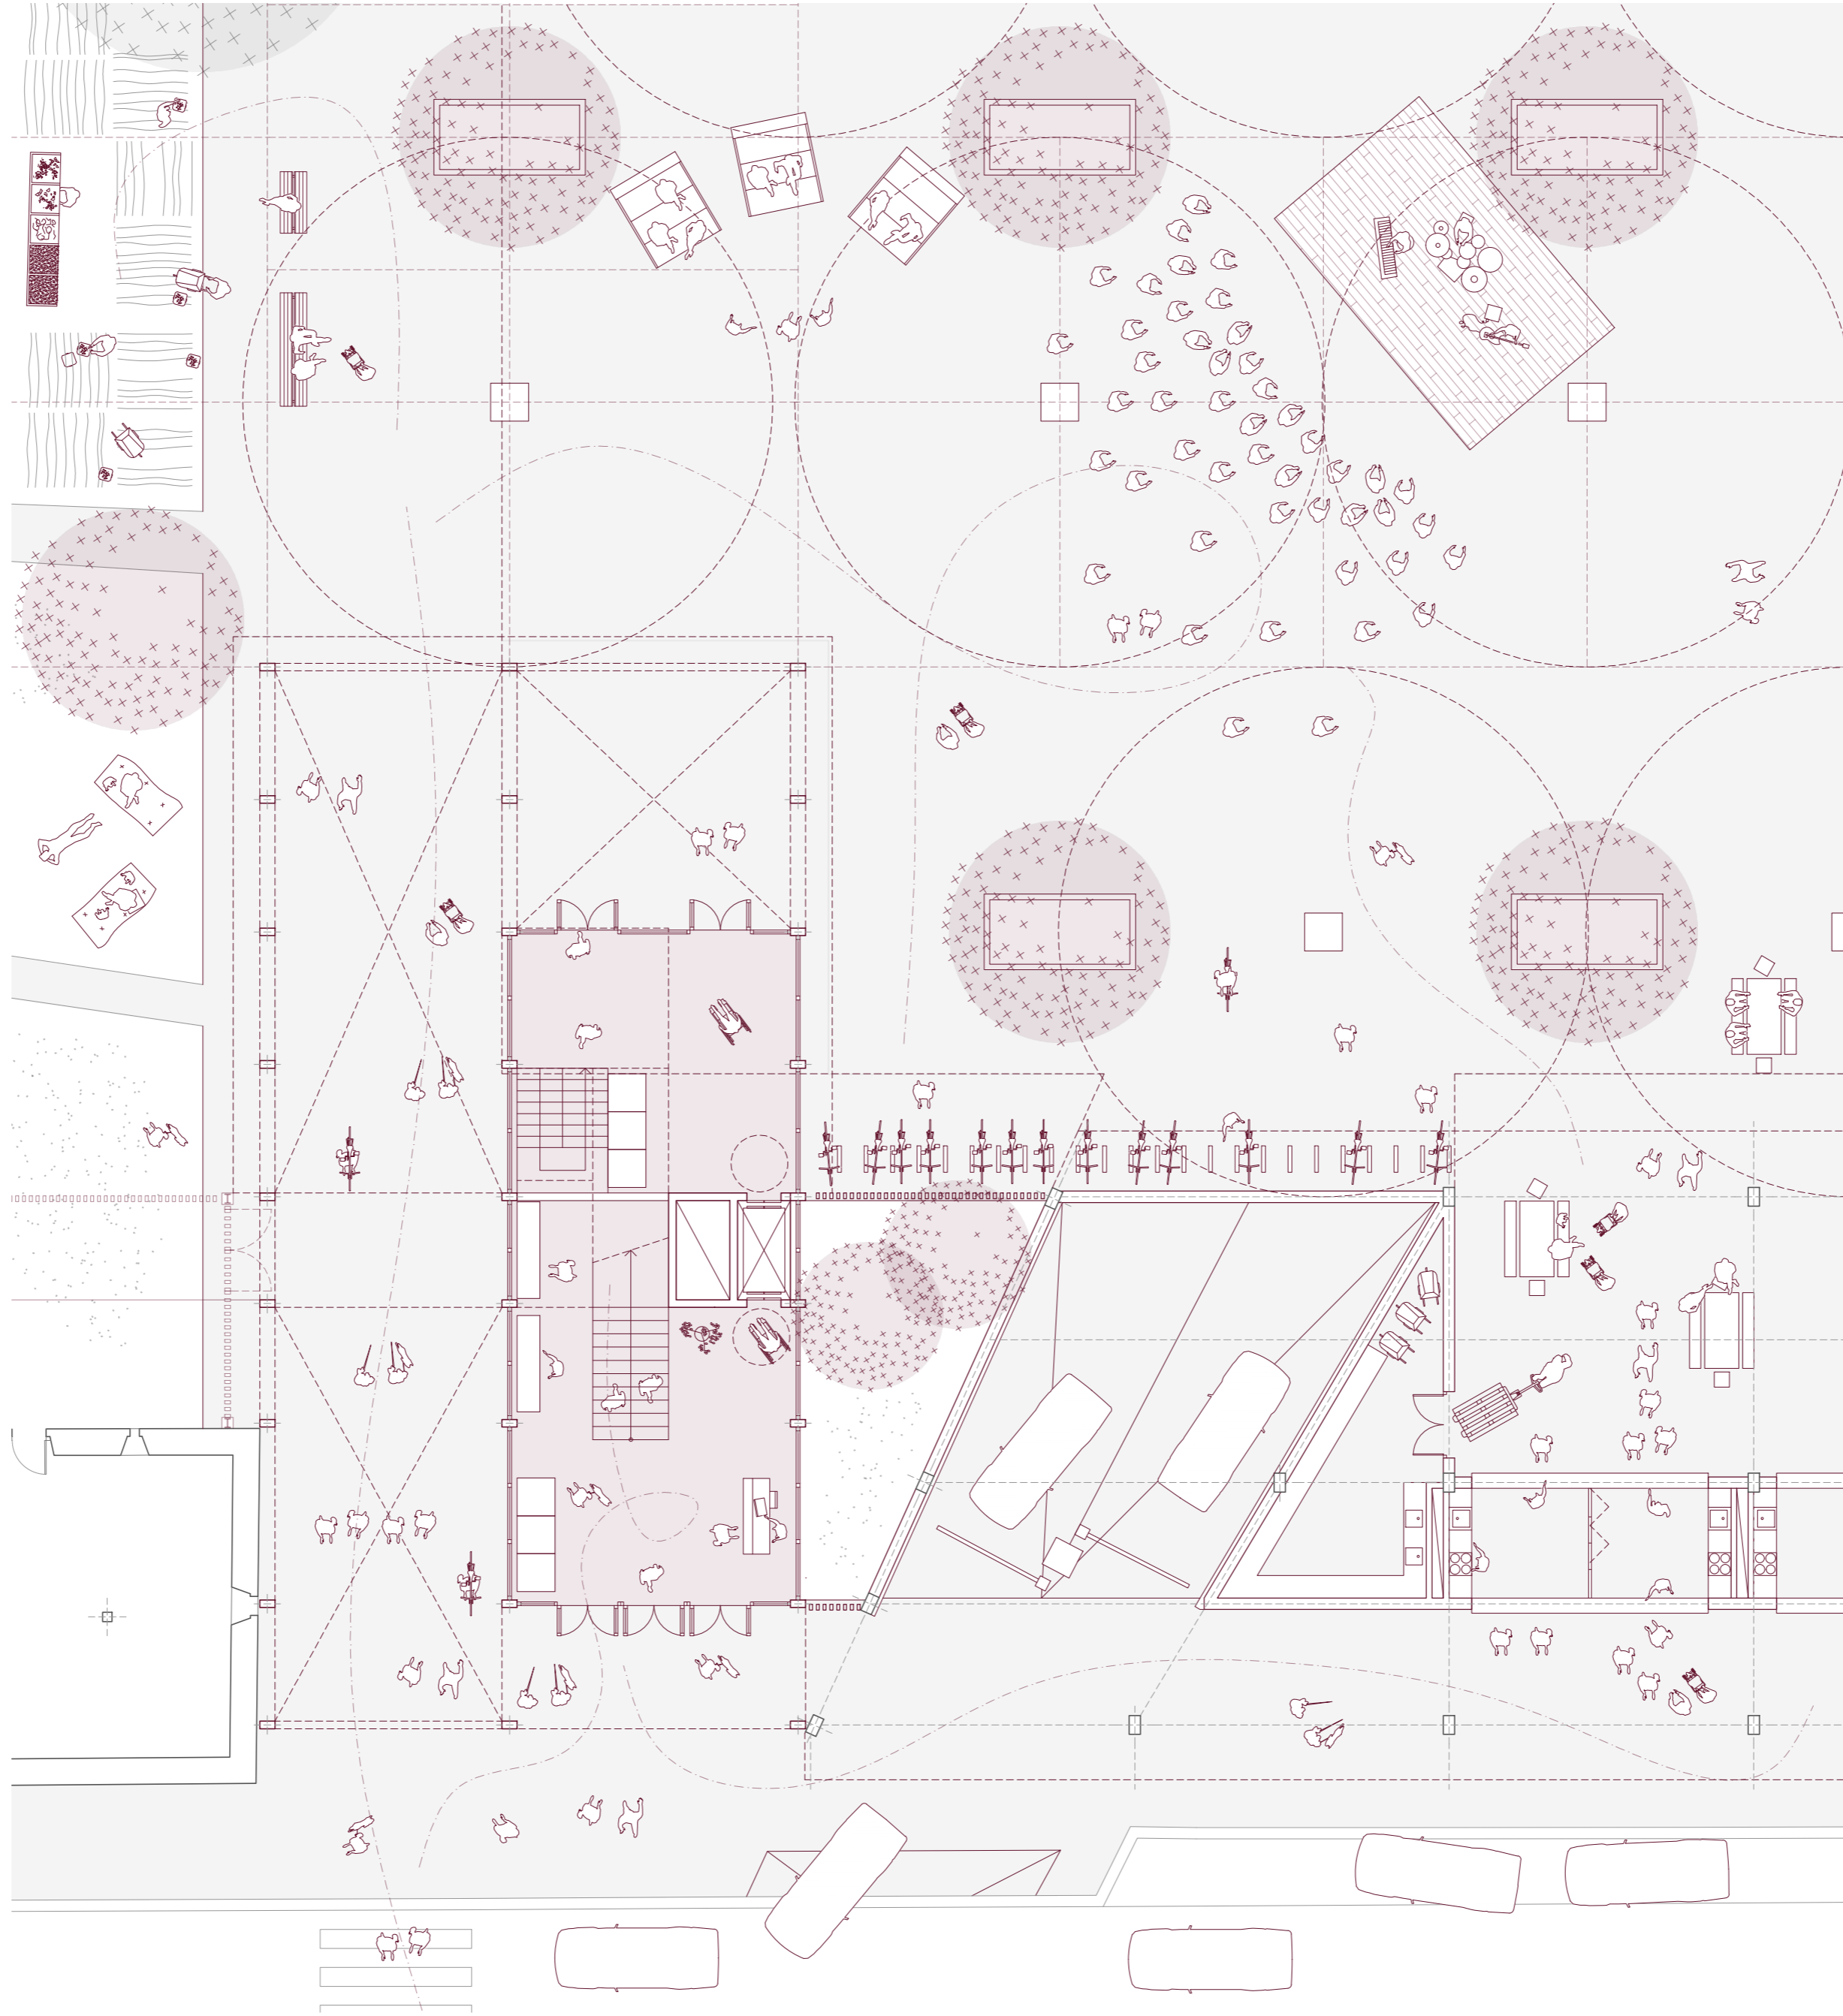

- LERROAK IREKIZ, SAKONTZEN ERROAK -

Zelai Luzeko eraikinen birmoldaketa euskara eta turismoa uztartzeko Azpeitian

GRAL. Zuzendaria: Ibon Telleria.

Ikaslea: Maitane Enara Diez Izagirre.

- GARATUTAKO ANTOLAKETA: OINAK. E: 1/150 -

- BEHE SOLAIRUA -