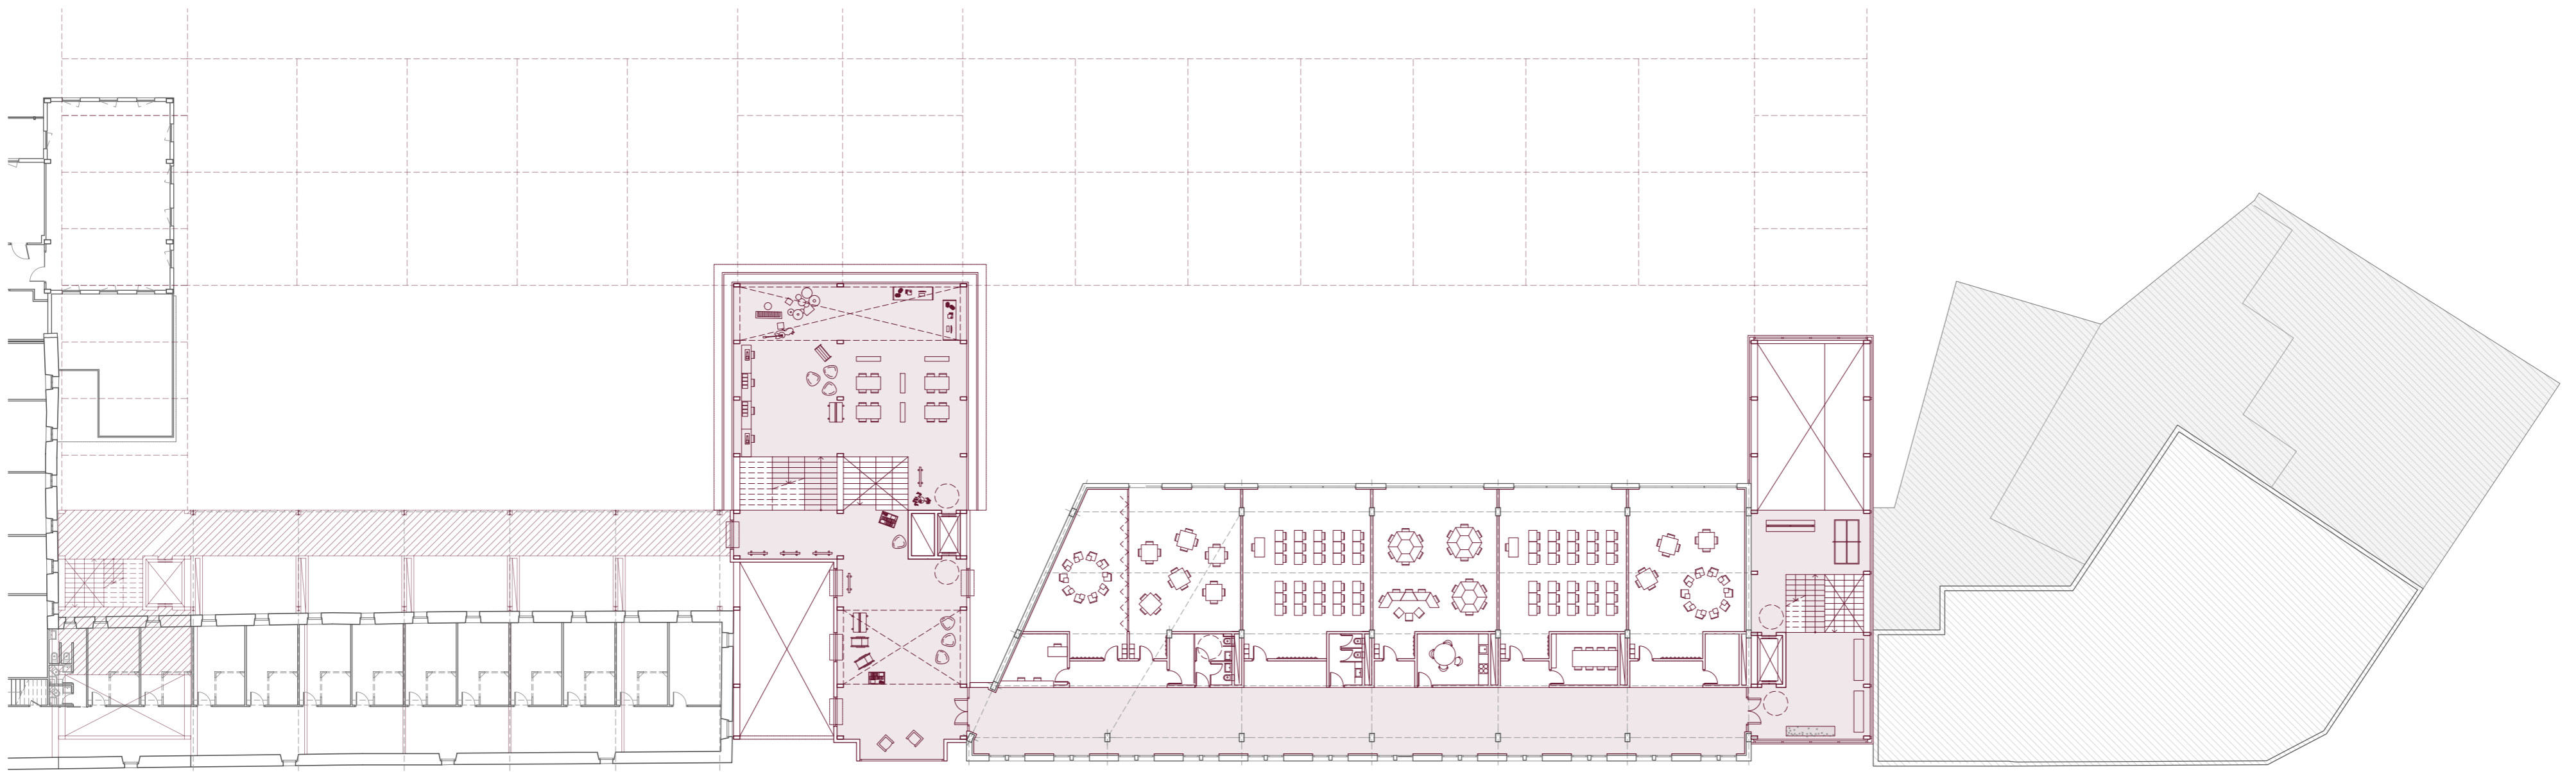

- KOKAPENA INGURU GERTUAN. E: 1/600 -

- ALTXAERA ETA EBAKETA OROKORRAK. E: 1/300 -

- PASEALEKUKO ALTXAERA -

- BERDEGUNEKO ALTXAERA -

- PASABIDETIK EBAKETA -

- LERROAK IREKIZ, SAKONTZEN ERROAK -

Zelai Luzeko eraikinen birmoldaketa euskara eta turismoa uztartzeko Azpeitian

GRAL. Zuzendaria: Ibon Telleria. Ikaslea: Maitane Enara Diez Izagirre.

- ANTOLAKETA OROKORRA: DINAK. E: 1/300 -

- BIGARREN SOLAIRUA -

- LEHEN SOLAIRUA -

- BEHE SOLAIRUA -

Eskala: 1/300 0 30 60 150 m

- LERROAK IREKIZ, SAKONTZEN ERROAK -

- LEHEN SOLAIRUA -

- BIGARREN SOLAIRUA -

Eskala: 1/150 0 15 30 75 m

- LERROAK IREKIZ, SAKONTZEN ERROAK -

Zelai Luzeko eraikinen birmoldaketa euskara eta turismoa uztartzeko Azpeitian

GRAL. Zuzendaria: Ibon Telleria. Ikaslea: Maitane Enara Diez Izagirre.