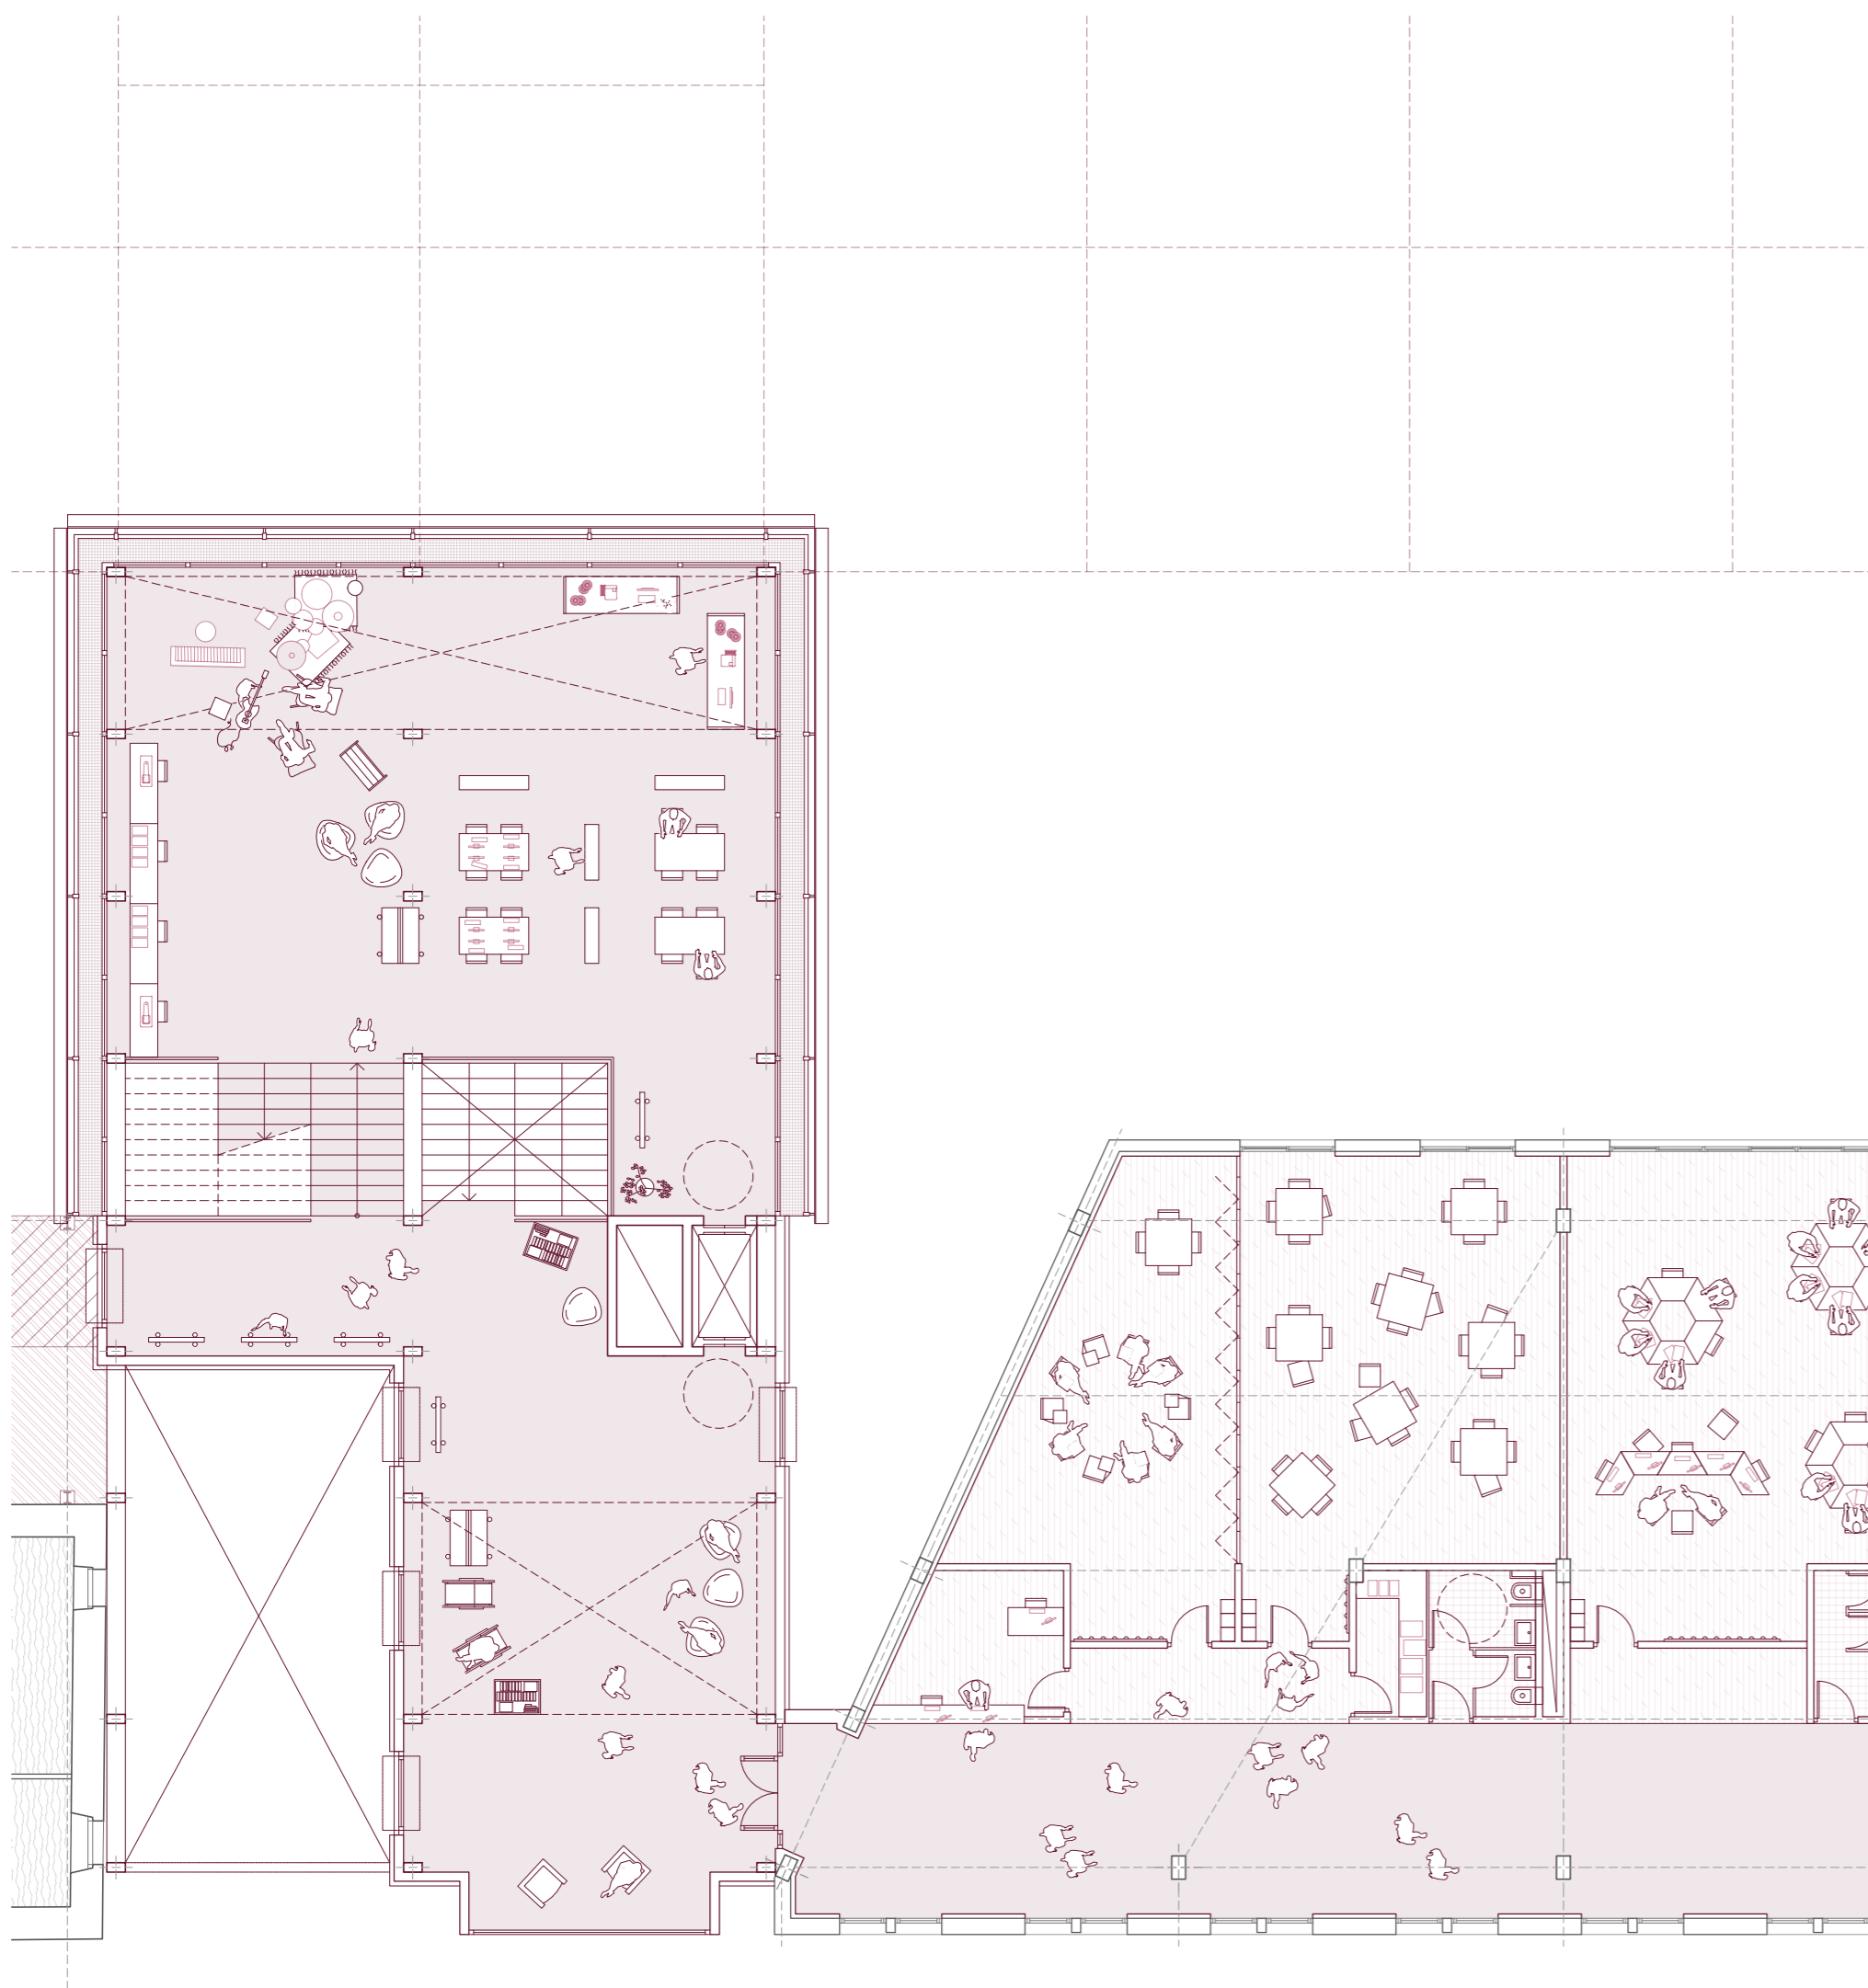

- LEHEN SOLAIRUA -

- BIGARREN SOLAIRUA -

Eskala: 1/150 0 15 30 75 m

- LERROAK IREKIZ, SAKONTZEN ERROAK -

Zelai Luzeko eraikinen birmoldaketa euskara eta turismoa uztartzeko Azpeitian

GRAL. Zuzendaria: Ibon Telleria. Ikaslea: Maitane Enara Diez Izagirre.