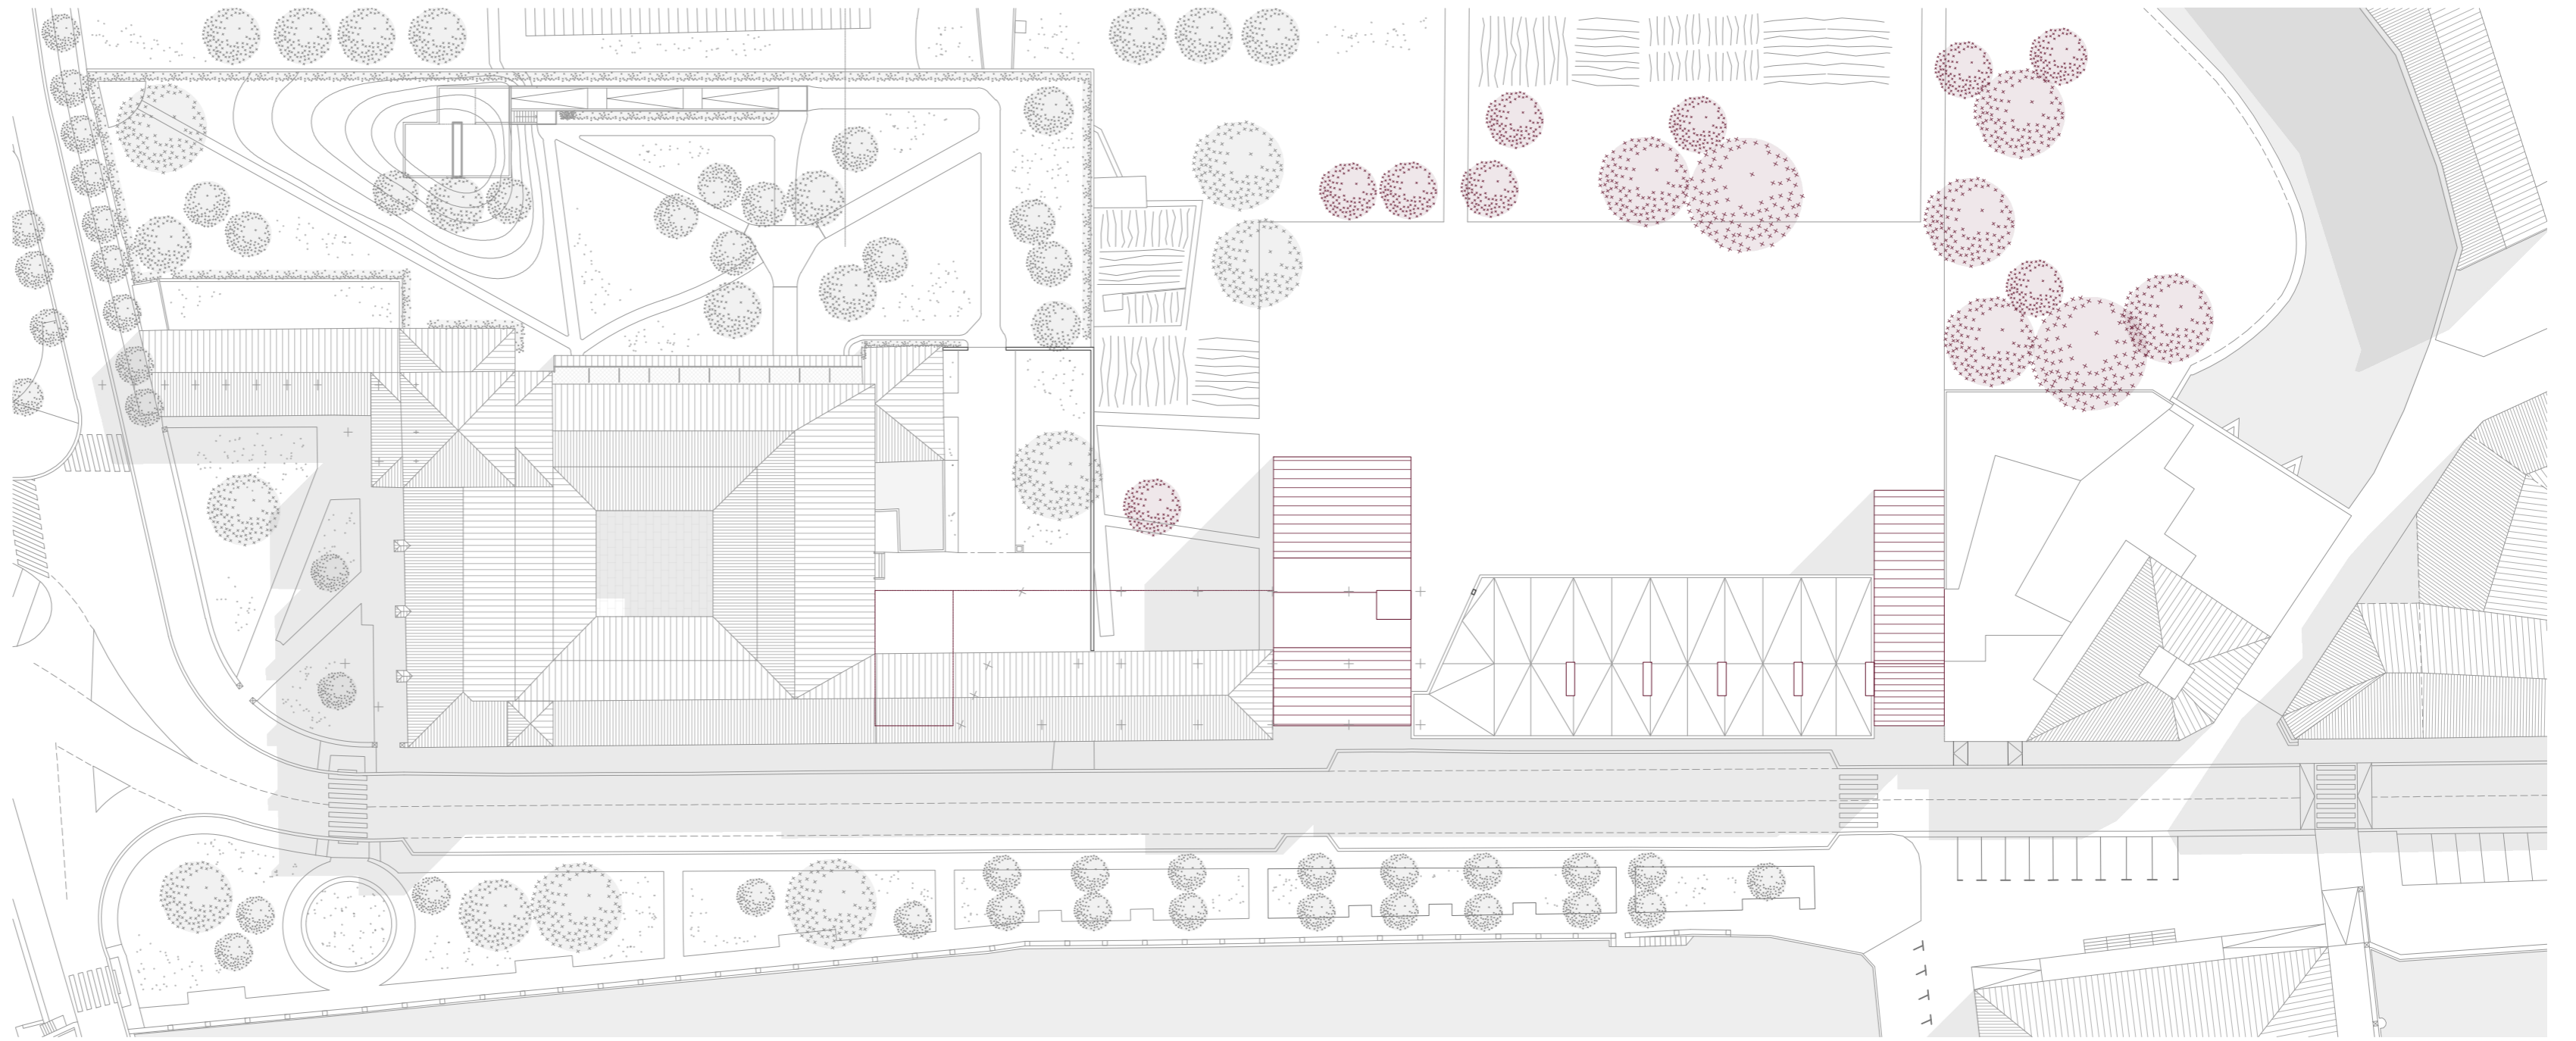

- LERROAK IREKIZ, SAKONTZEN ERROAK -

Zelai Luzeko eraikinen birmoldaketa euskara eta turismoa uztartzeko Azpeitian

GRAL. Zuzendaria: Ibon Telleria. Ikaslea: Maitane Enara Diez Izagire.

- KOKAPENA -

- KOKAPENA HERRIAN. E: 1/6000 -

- KOKAPENA INGURU GERTUAN. E: 1/600 -

- ALTXAERA ETA EBAKETA OROKORRAK. E: 1/300 -

- PASEALEKUKO ALTXAERA -

- BERDEGUNEKO ALTXAERA -

- PASABIDETIK EBAKETA -

- LERROAK IREKIZ, SAKONTZEN ERROAK -

Zelai Luzeko eraikinen birmoldaketa euskara eta turismoa uztartzeko Azpeitian

GRAL. Zuzendaria: Ibon Telleria. Ikaslea: Maitane Enara Diez Izagirre.

- ANTOLAKETA OROKORRA: DINAK. E: 1/300 -

- BIGARREN SOLAIRUA -

- LEHEN SOLAIRUA -

- BEHE SOLAIRUA -

Eskala: 1/300 0 30 60 150 m

- LERROAK IREKIZ, SAKONTZEN ERROAK -

- LEHEN SOLAIRUA -

- BIGARREN SOLAIRUA -

Eskala: 1/150 0 15 30 75 m

- LERROAK IREKIZ, SAKONTZEN ERROAK -

Zelai Luzeko eraikinen birmoldaketa euskara eta turismoa uztartzeko Azpeitian

GRAL. Zuzendaria: Ibon Telleria. Ikaslea: Maitane Enara Diez Izagirre.