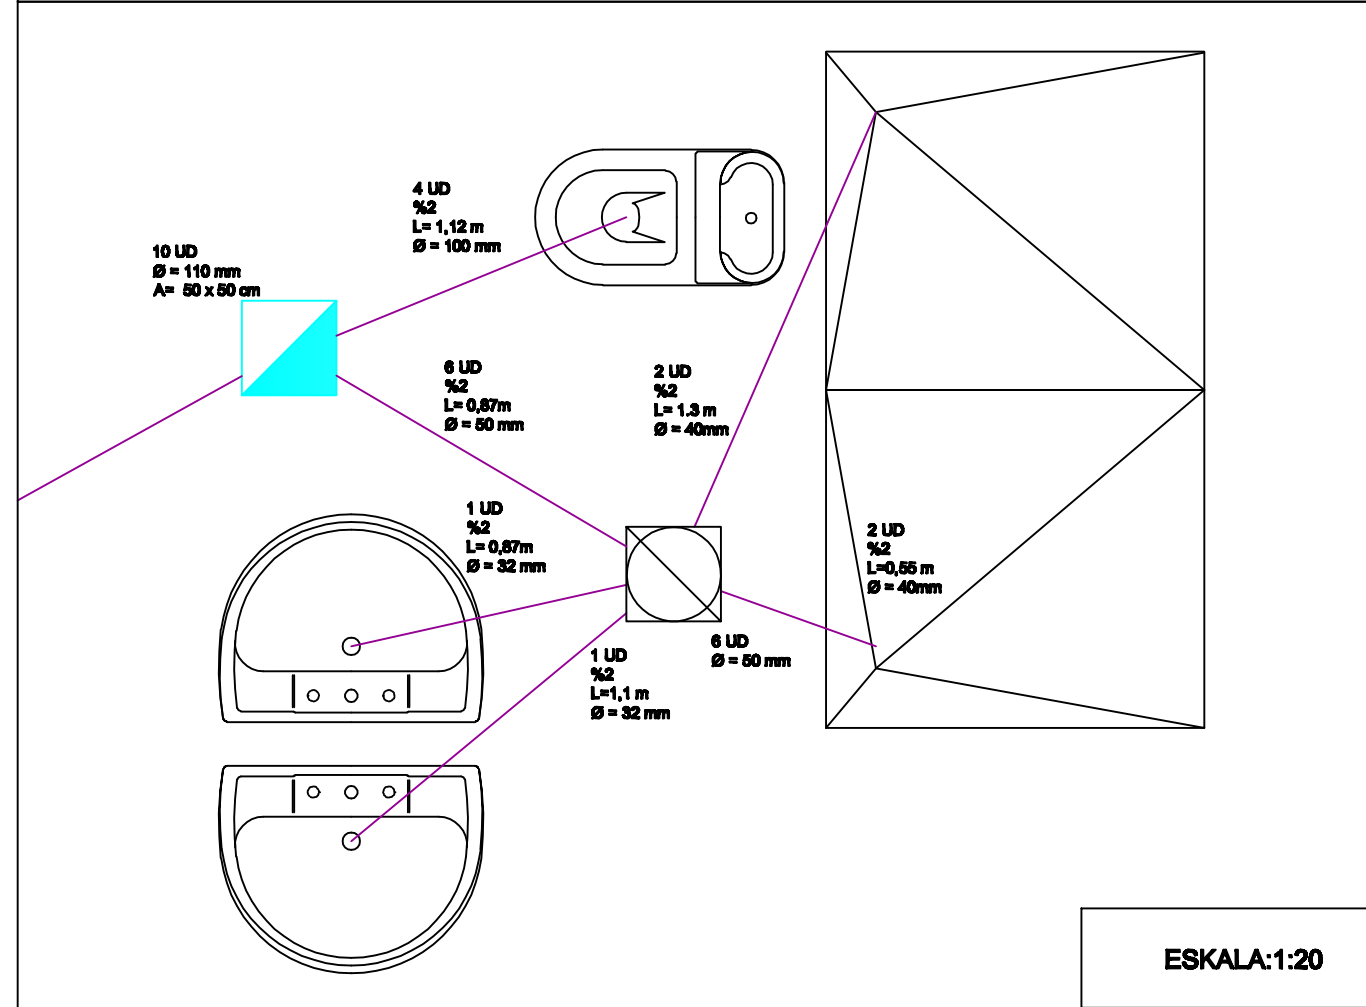

KOMUNEKO SANEAMENDUAREN XEHETASUNA

ESKALA:1:20

Legenda

- Bote sifonikoa
- Estolda zulo
- Koipe banatzaileen arketa
- Hondakin uren arketa
- Arketa sifonikoa
- Udaleko hondaki urekin lotura
- Udaleko euri urekin lotura
- Hondakin uren tutua
- Euri uren tutua
- Euri uren arketa

	DATA	IZENA	(SINADURA)	
Irudikatuta	2019/02/03	Ander Fernandez Martinez		
Egiaztatuta	2019/02/03	Ander Fernandez Martinez		
ESKALA 1:75	ERAIKIN INDUSTRIAL BATEN ERAIKUNTZA PROIEKTUA BERMEON (BIZKAIA) SANEAMENDU SAREA (GOTTIKO BISTA)			PLANO ZK. 33