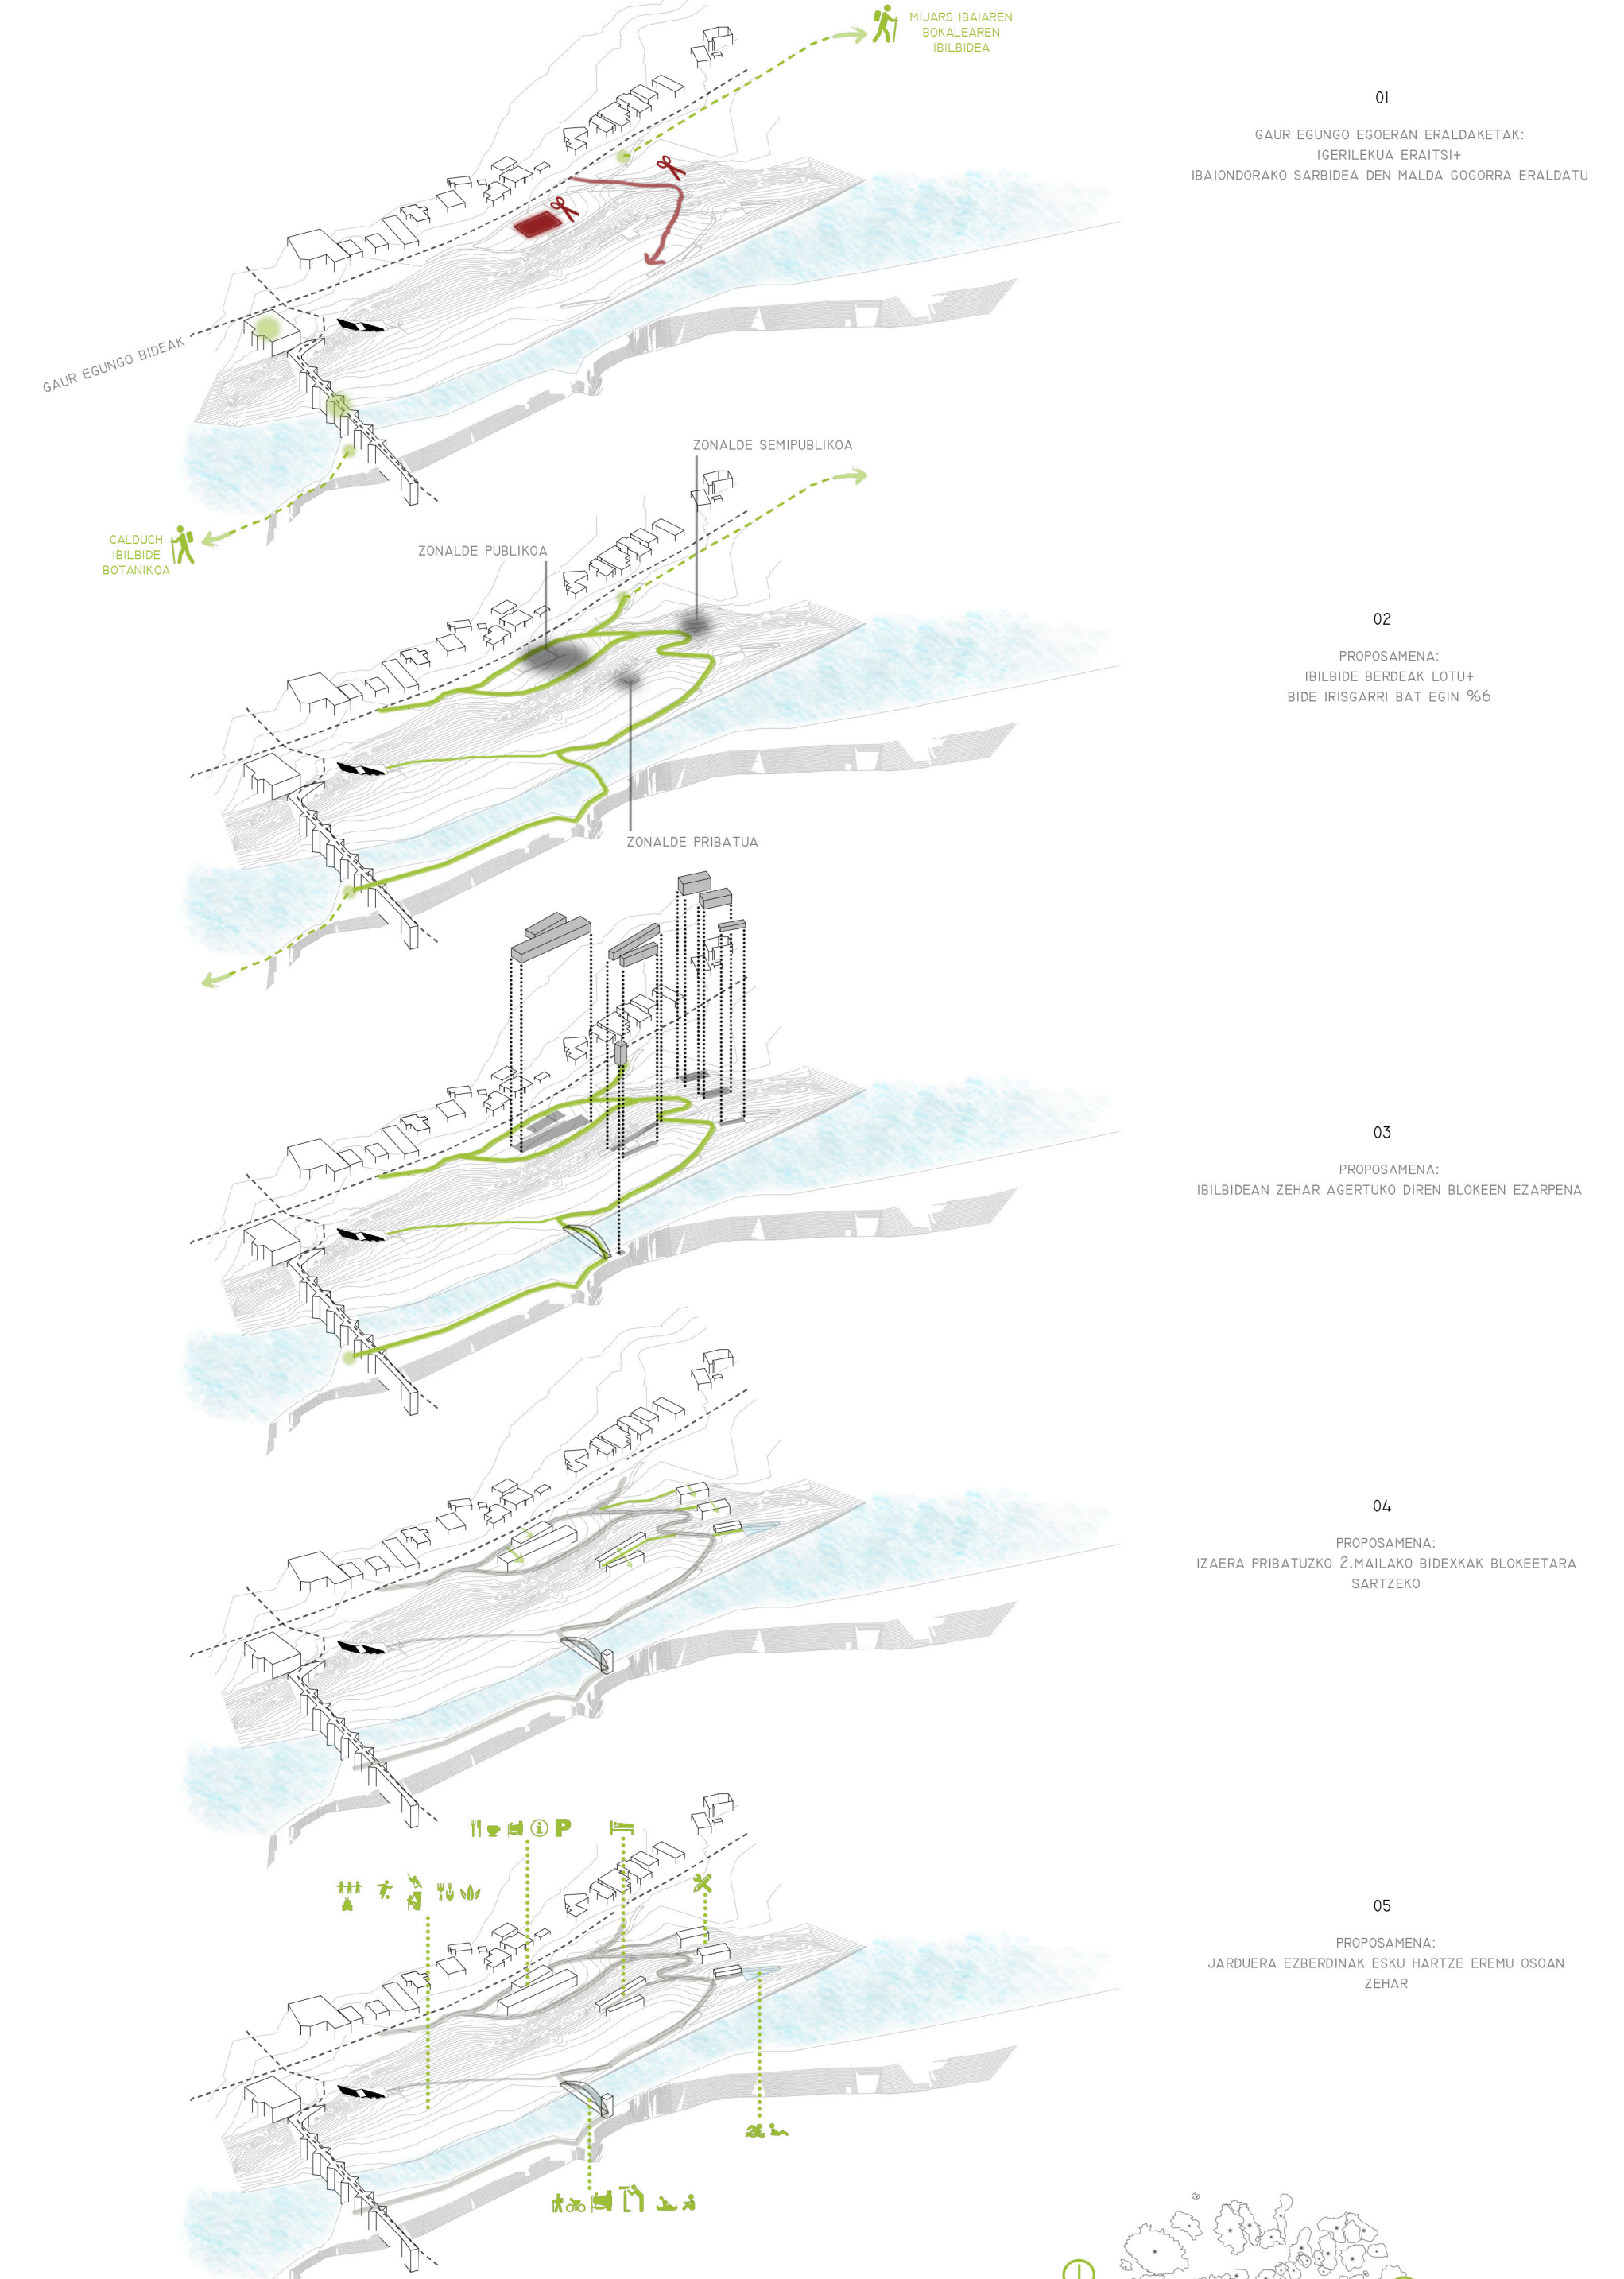

OINPLANO OROKORRA 1:1000...

PROIEKTUAREN OINARRI TEORIKOA...

ESKU HARTZE EREMUA ETA PROGRAMA...

SAFETASUNA LOBELAK NATURA CELAK ALDEAK OIBELAK