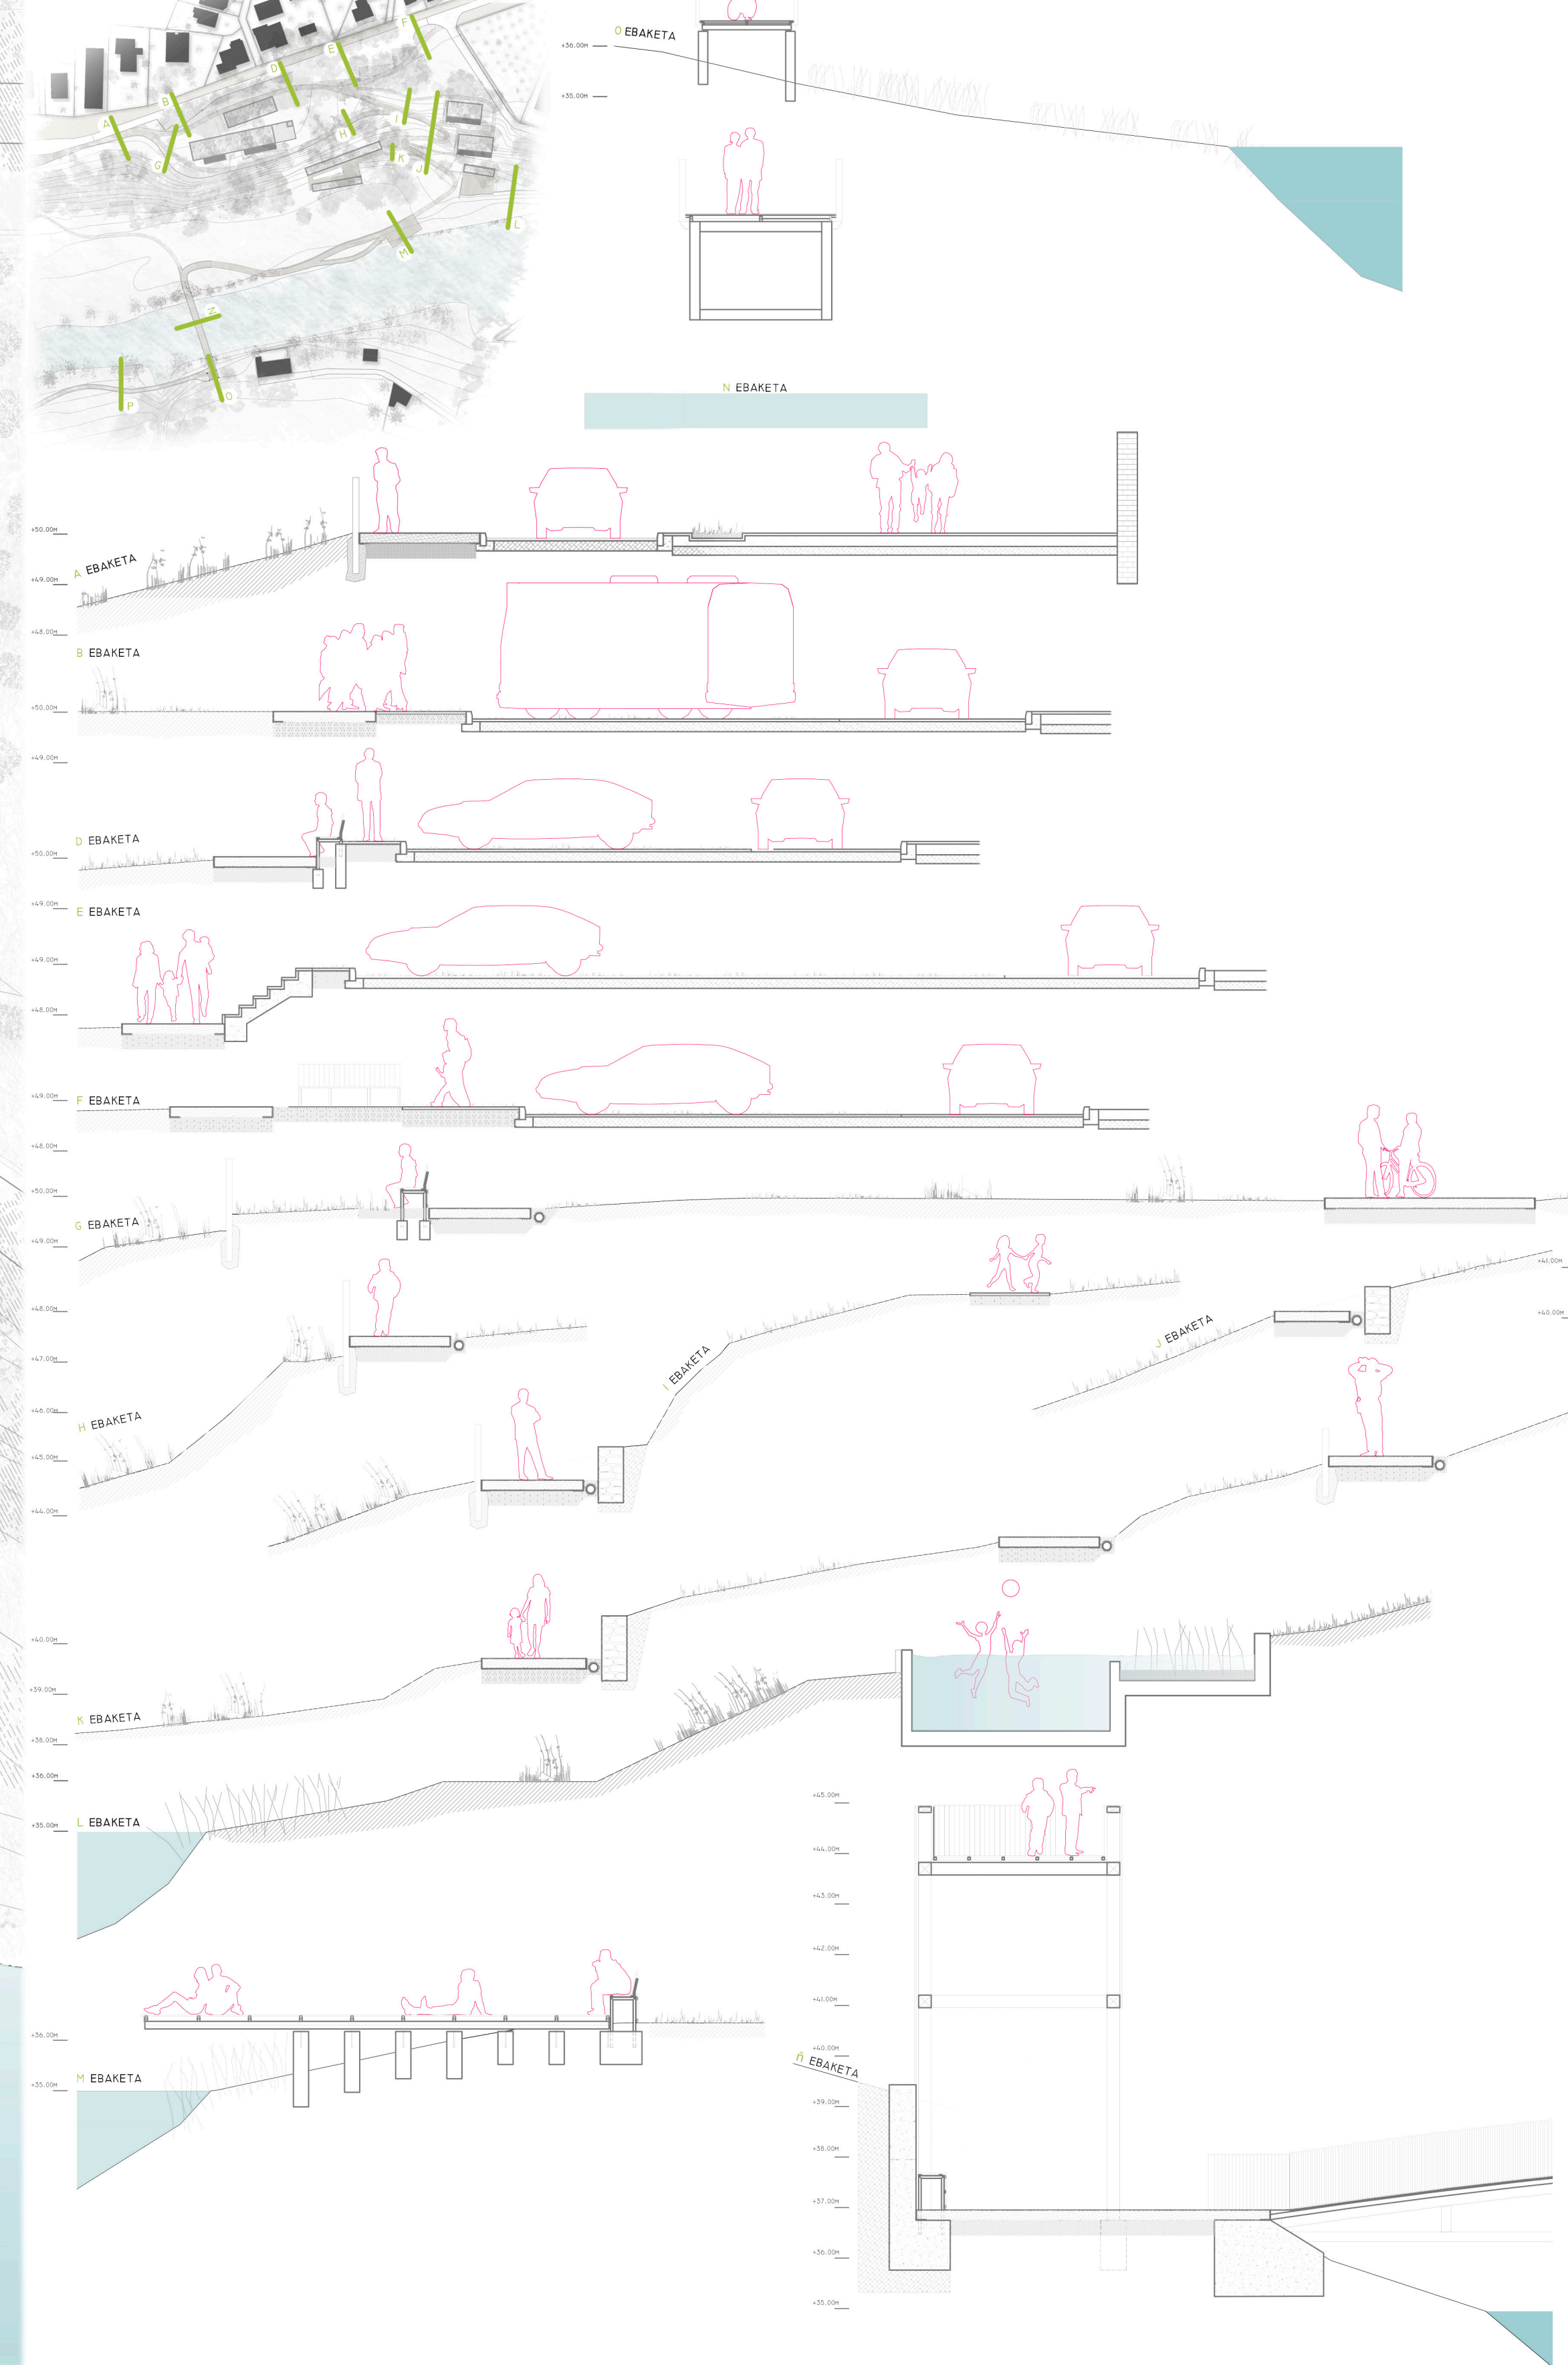

BIDEEN EBAKETA XEHEAK 1:100