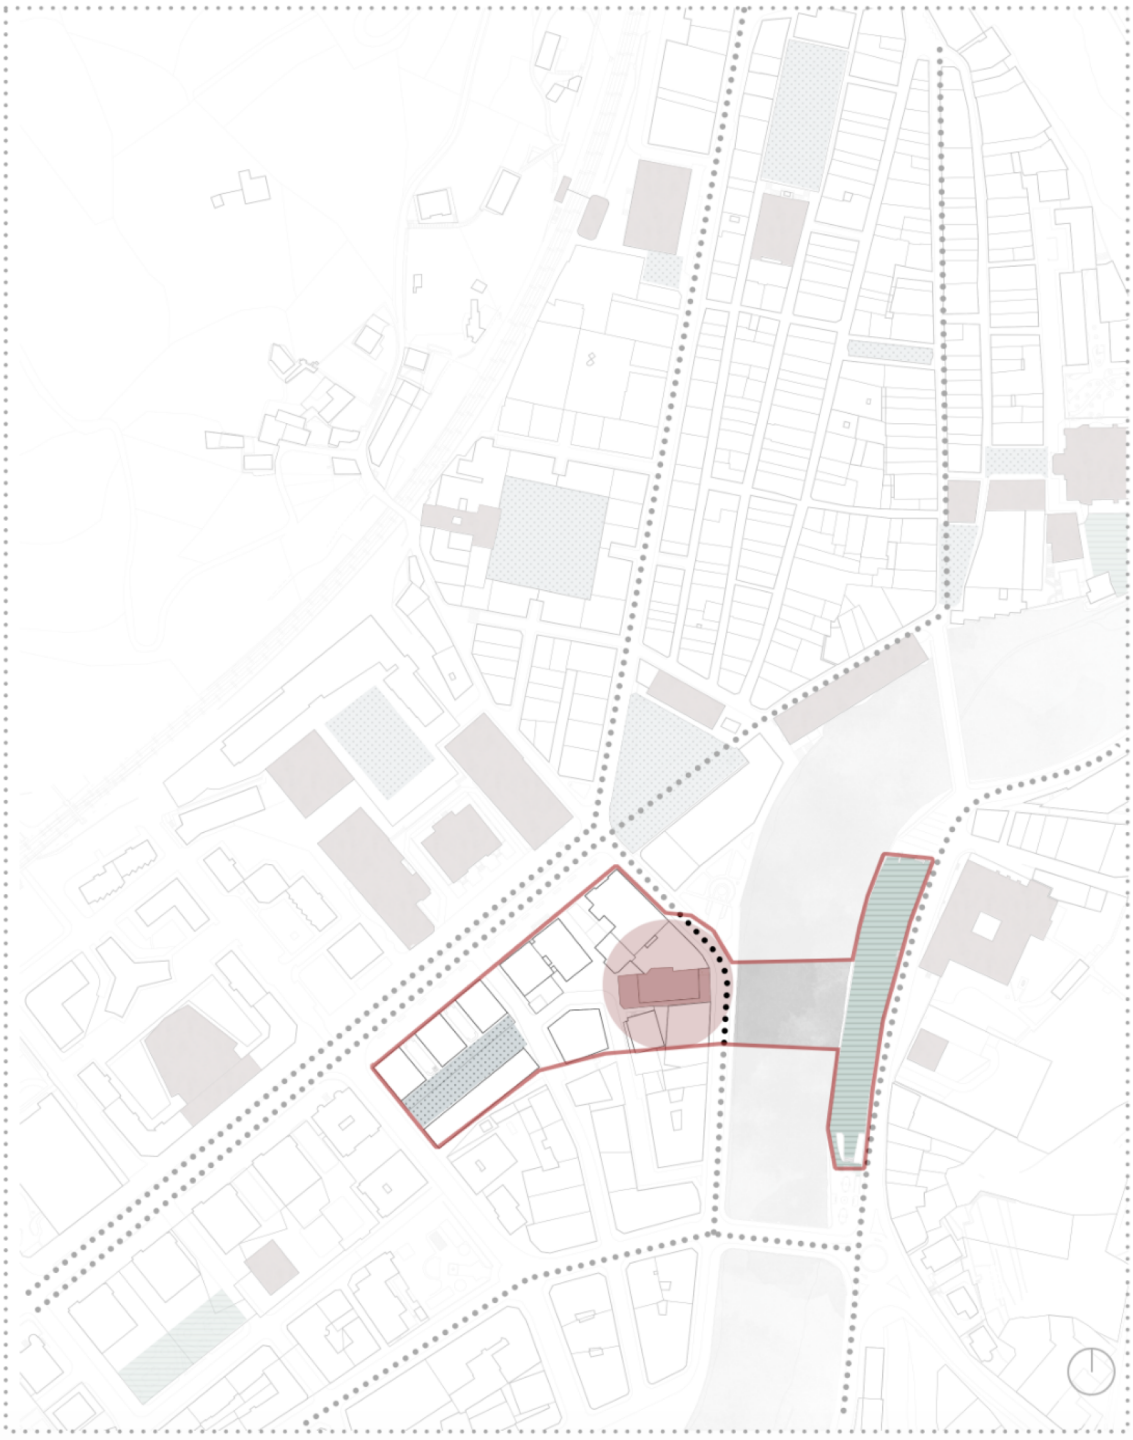

SORKUNTZA-ZENTROA eta KAFE-ANTZOKIA TOLOSAN

MASTER AMAIERAKO LANA
Xabier Artola Amonarriz

_TESTUINGURUA

_KOKAPEN GEOGRAFIKOA

Erkidegoa_ Euskal Autonomia Erkidegoa

Lurraldea_ Gipuzkoa

Eskualdea_ Tolosaldea

Hiria_ Tolosa

Azalera_ 37,39 m2

Demografia_ 19.525 biztanle (2018)

Dentsitatea_ 518,62 bizt/km2

..... Ardatz nagusiak

..... Ardatz nagusiak

■ Ekipamenduak

■ Plazak

■ Berdeguneak eta parkeak

..... Ardatz nagusiak

■ Ekipamenduak

■ Plazak

■ Berdeguneak eta parkeak

-  Tapoia
-  Fatxadaren lerrokadura eza
-  Ardatzaren jarraipena orubearren irekieraren bidez
-  Paulo Rekondo kalea, puntu beltza gaur egun

_NON

Tolosako Zumalakarregi pasealekuaren eta Paulo Rekondo kalearen artean dagoen LASKOAIN 13 orubean burutuko da proiektua.

_ZER

Gaur egun, orube horretan dagoen Ureta etxearen ERAISPENA burutuko da.

Bertan, SORKUNTZA-ZENTROA eta KAFE-ANTZOKIA eraikiko dira. Horrez gain, hiriarentzako KALE BAT sortuko da, eta orubearen INGURUAREN BERROGOKITZAPENA egingo da.