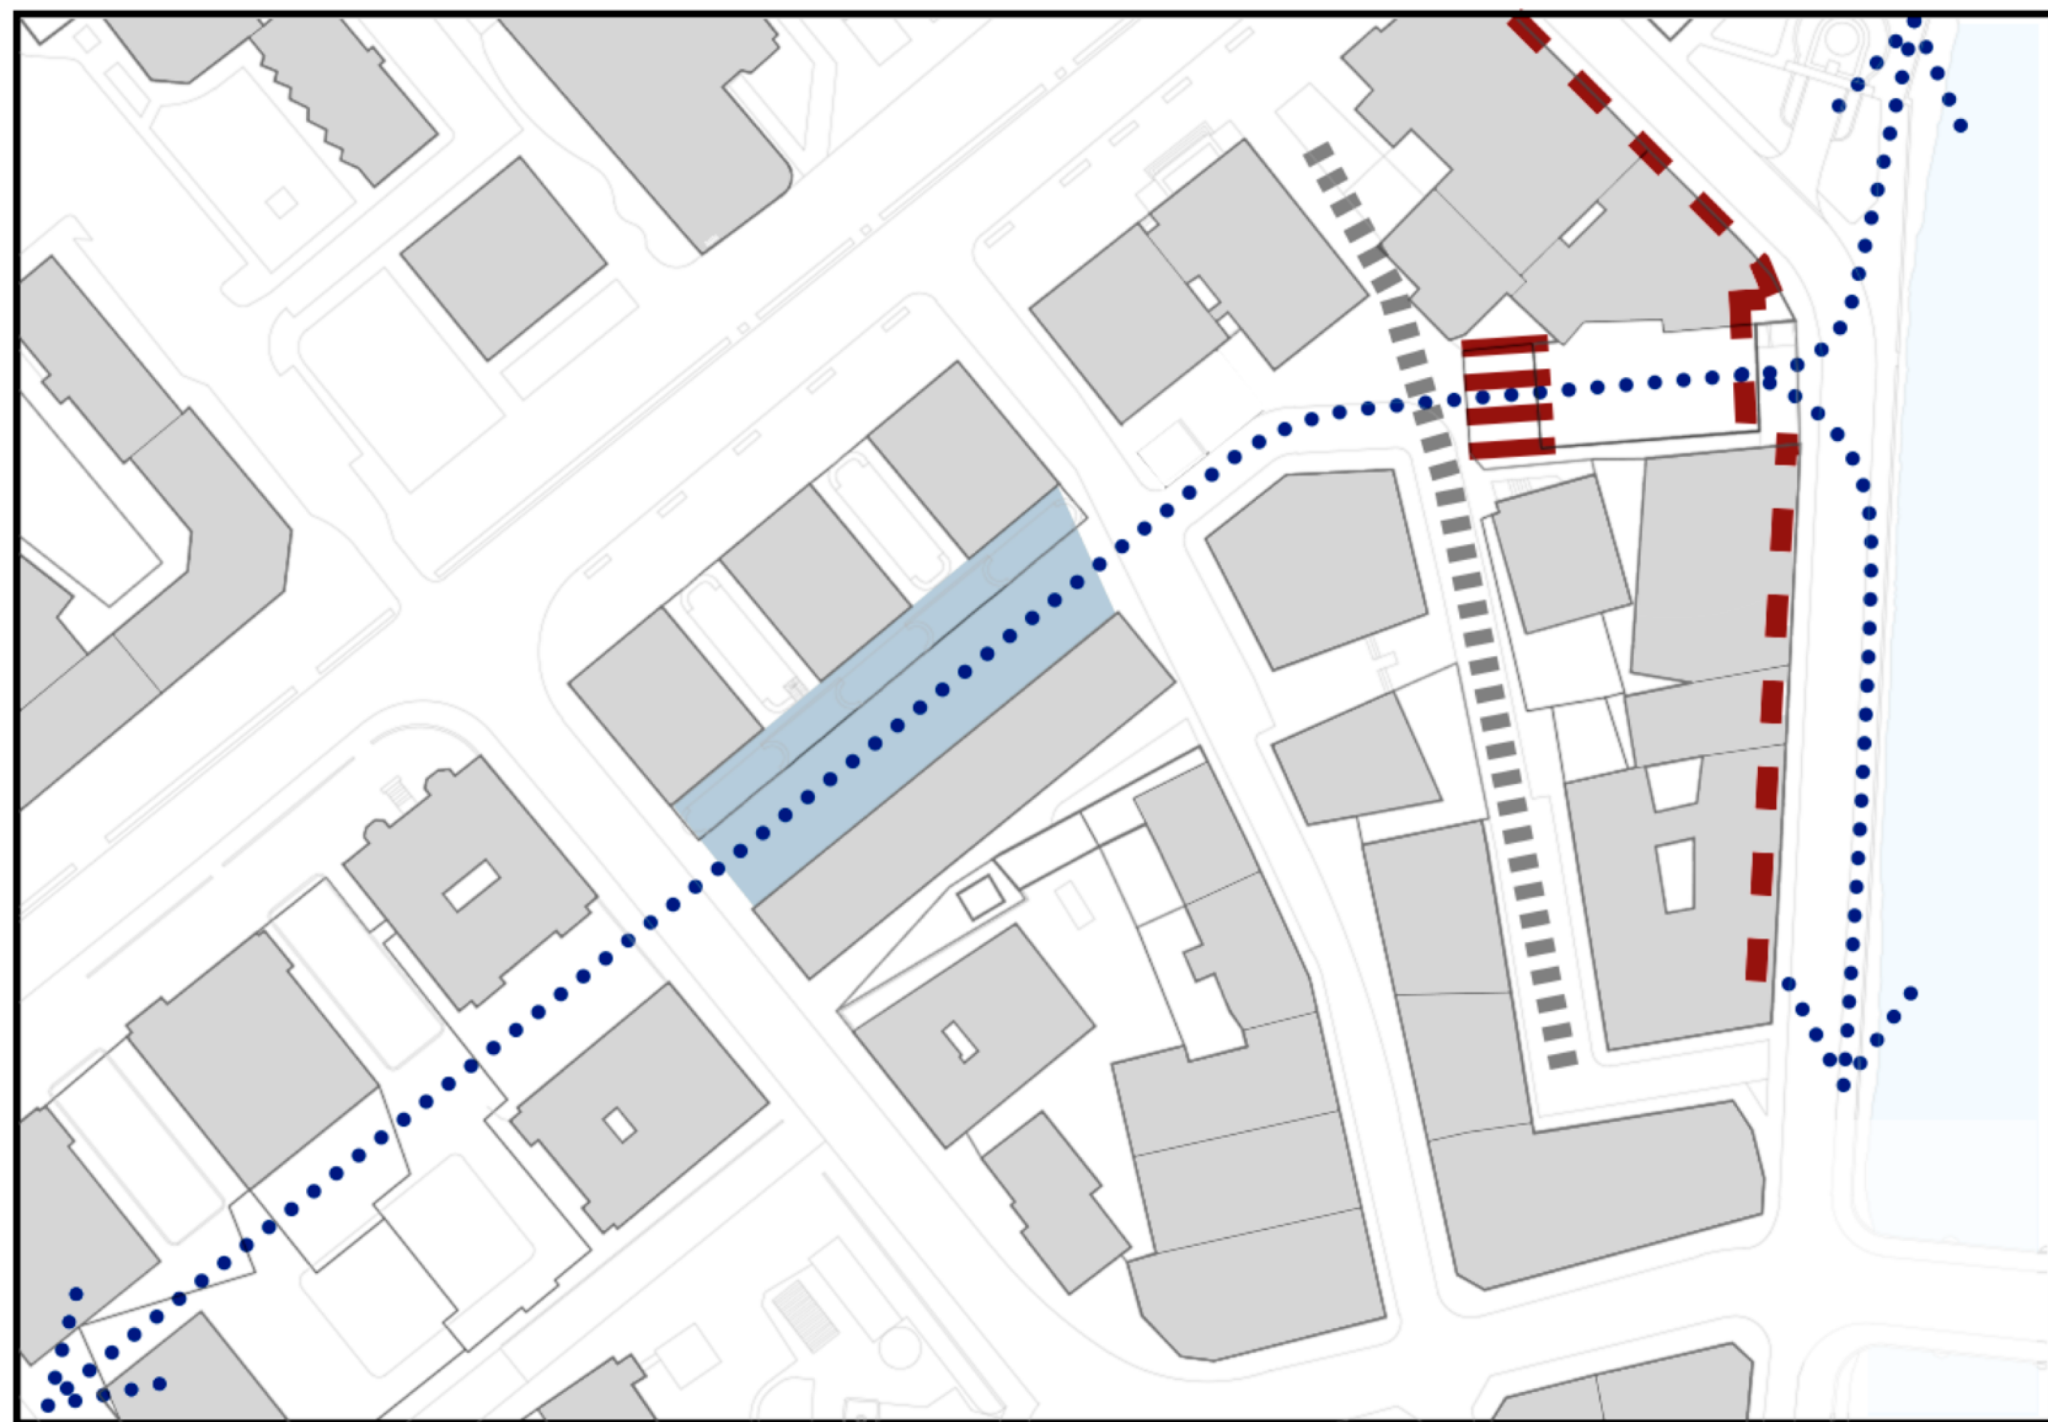

..... Ardatz nagusiak

■ Ekipamenduak

■ Plazak

■ Berdeguneak eta parkeak

-  Tapoia
-  Fatxadaren lerrokadura eza
-  Ardatzaren jarraipena orubearren irekieraren bidez
-  Paulo Rekondo kalea, puntu beltza gaur egun

_NON

Tolosako Zumalakarregi pasealekuaren eta Paulo Rekondo kalearen artean dagoen LASKOAIN 13 orubean burutuko da proiektua.

_ZER

Gaur egun, orube horretan dagoen Ureta etxearen ERAISPENA burutuko da.

Bertan, SORKUNTZA-ZENTROA eta KAFE-ANTZOKIA eraikiko dira. Horrez gain, hiriarentzako KALE BAT sortuko da, eta orubearen INGURUAREN BERROGOKITZAPENA egingo da.