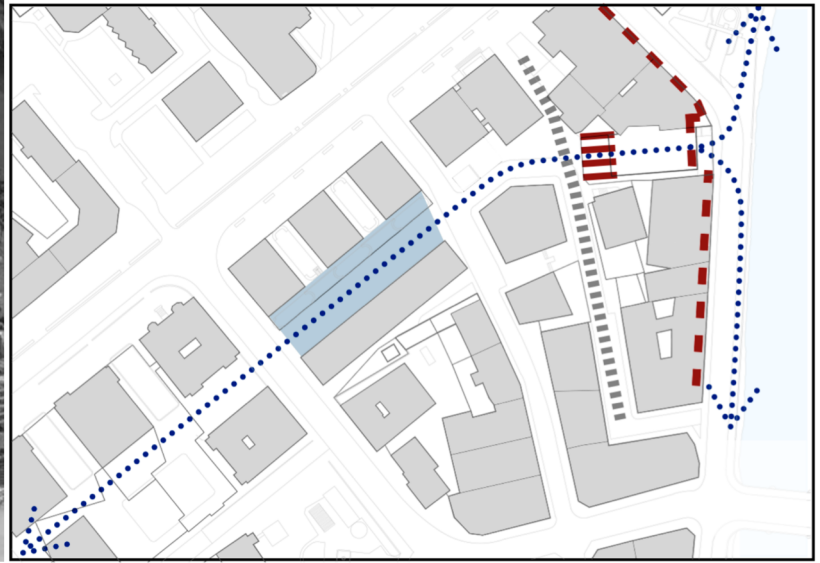

..... Ardatz nagusiak

■ Ekipamenduak

■ Plazak

■ Berdeguneak eta parkeak

-  Tapoia
-  Fatxadaren lerrokadura eza
-  Ardatzaren jarraipena orubearren irekieraren bidez
-  Paulo Rekondo kalea, puntu beltza gaur egun

_NON

Tolosako Zumalakarregi pasealekuaren eta Paulo Rekondo kalearen artean dagoen LASKOAIN 13 orubean burutuko da proiektua.

_ZER

Gaur egun, orube horretan dagoen Ureta etxearen ERAISPENA burutuko da.

Bertan, SORKUNTZA-ZENTROA eta KAFE-ANTZOKIA eraikiko dira. Horrez gain, hiriarentzako KALE BAT sortuko da, eta orubearen INGURUAREN BERROGOKITZAPENA egingo da.