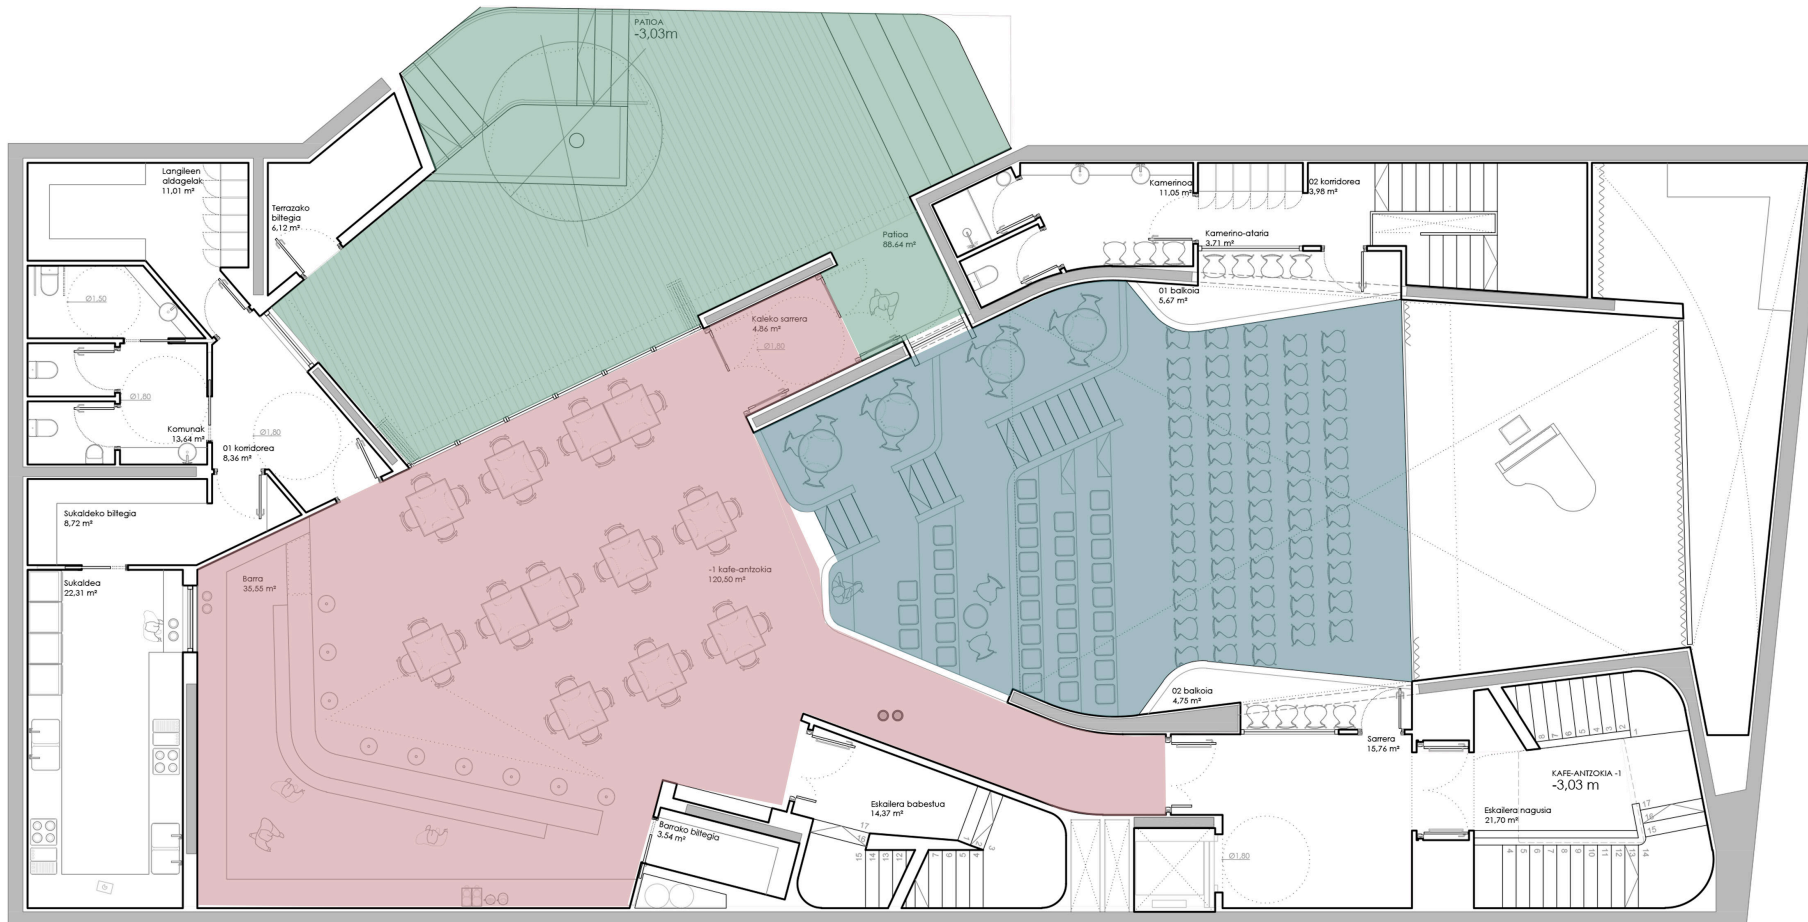

PATIOA

TABERNA JATETXEA KONTZERTUAK KAFE TERTULIA

KAFE ANTZOKIA

LIBURU IRAKURKETAK AISIA ANTZERKIA HITZALDIK

-2

-1

-3,03 m

-1
-3.03 m

-1
-3,03 m

-1
-3,03 m

UBIK

ZERBITZUAK
ZERBITZUAK
ZERBITZUAK

INSTALAZIOAK

TERRAZA

BEGIRATOKIA
ATSEDENA

IKASGELA