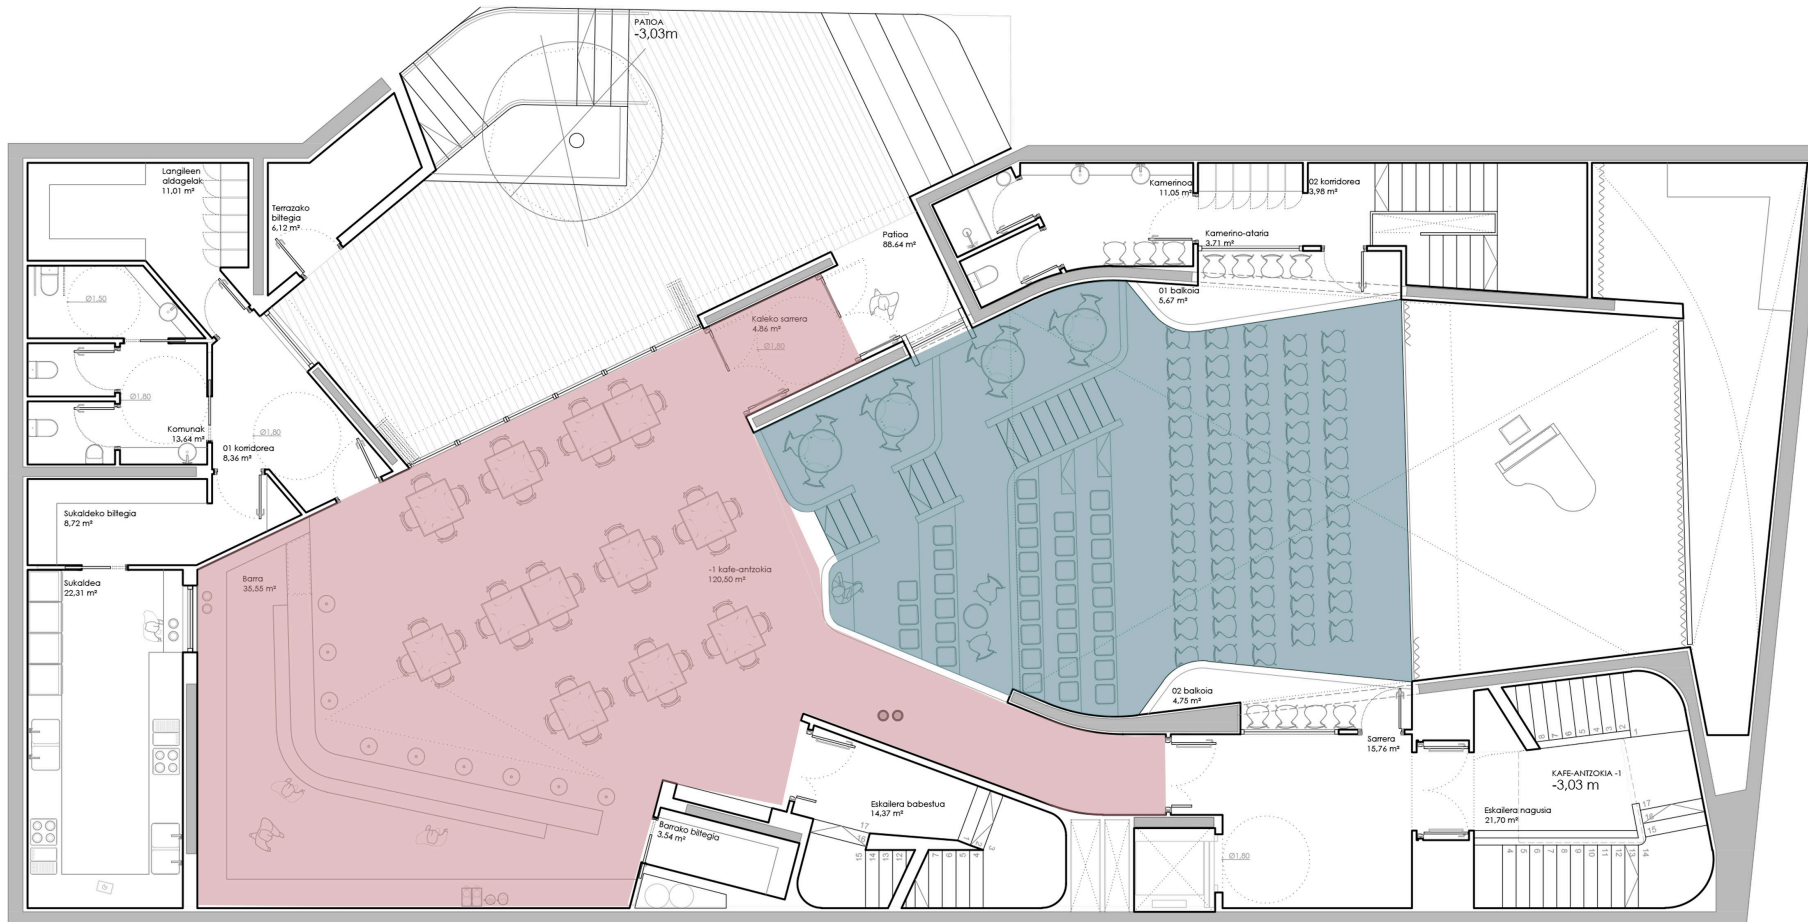

PATIOA

TABERNA JATETXEA KONTZERTUAK KAFE TERTULIA

KAFE ANTZOKIA

LIBURU IRAKURKETAK AISIA ANTZERKIA HITZALDIK

-2

-1

-3,03 m

-1
-3.03 m

-1
-3,03 m

-1
-3,03 m

UBIK

ZERBITZUAK
ZERBITZUAK
ZERBITZUAK

INSTALAZIOAK

TERRAZA

BEGIRATOKIA
ATSEDENA

IKASGELA