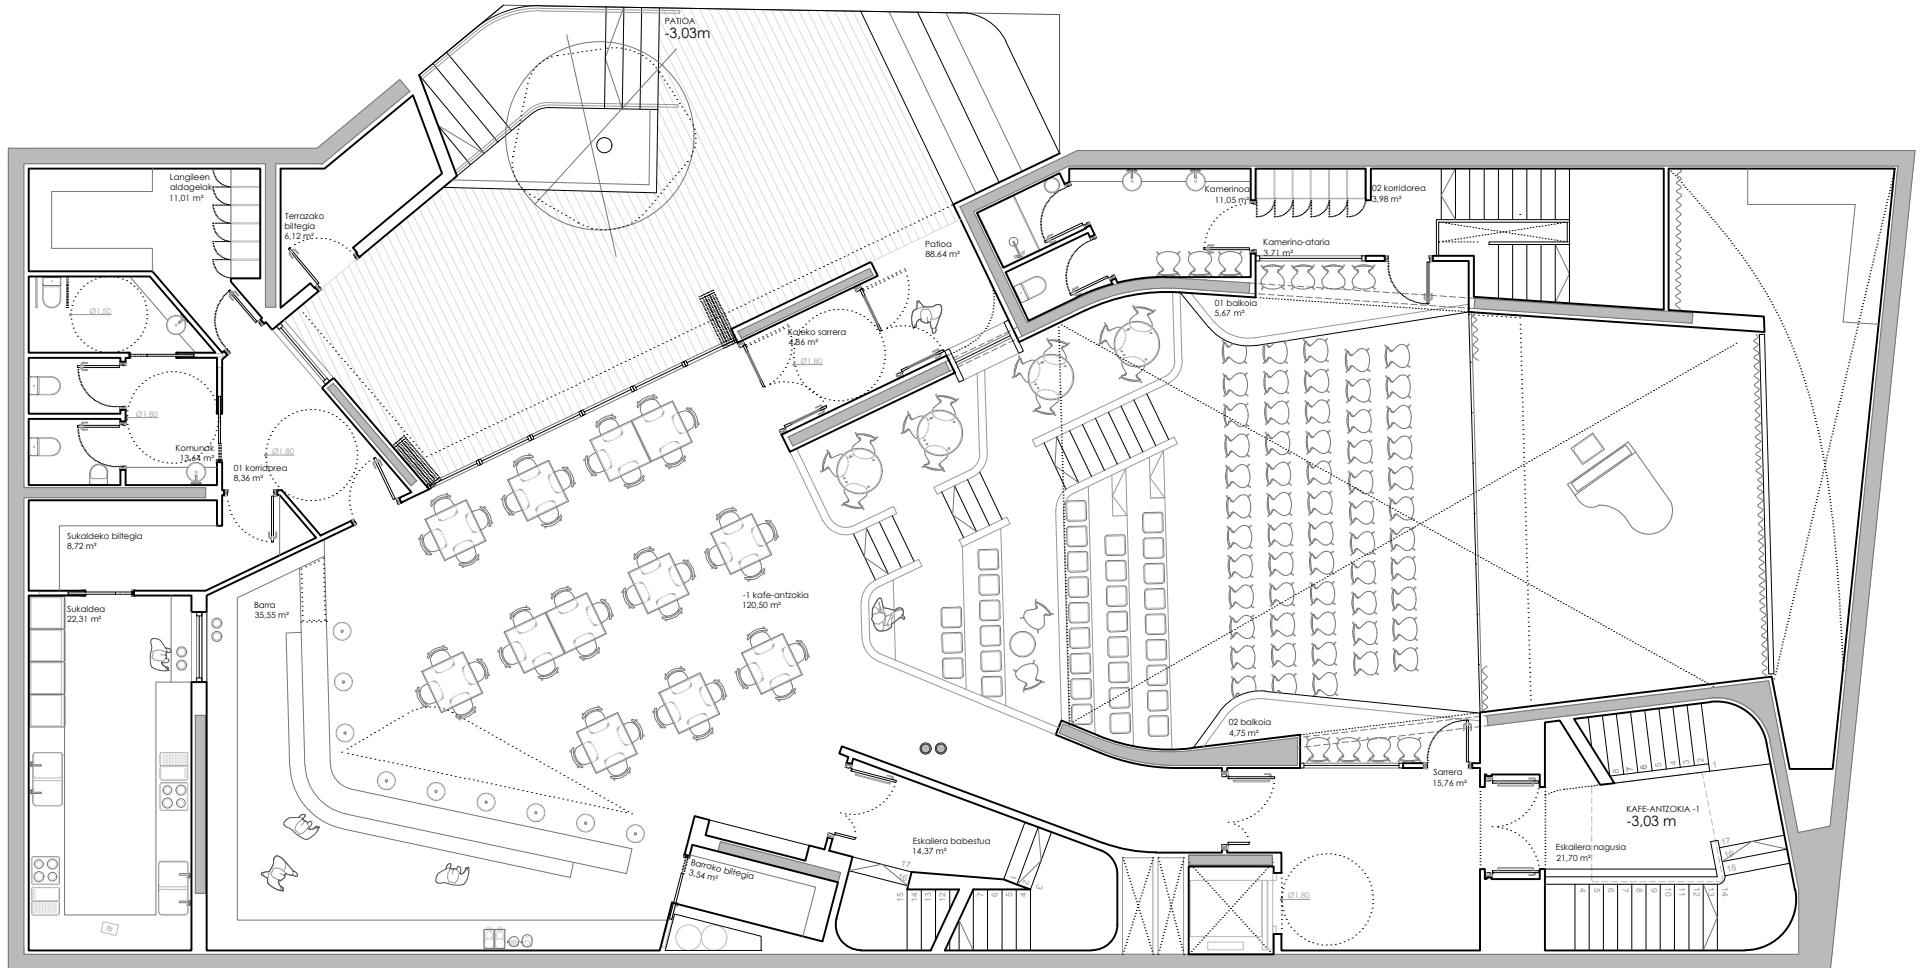

PATIOA

TABERNA JATETXEA KONTZERTUAK KAFE TERTULIA

KAFE ANTZOKIA

LIBURU IRAKURKETAK AISIA ANTZERKIA HITZALDIK

-2

-1

-3,03 m

-1
-3.03 m

-1
-3,03 m

-1
-3,03 m

UBIK

ZERBITZUAK
ZERBITZUAK
ZERBITZUAK

INSTALAZIOAK

TERRAZA

BEGIRATOKIA
ATSEDENA

IKASGELA