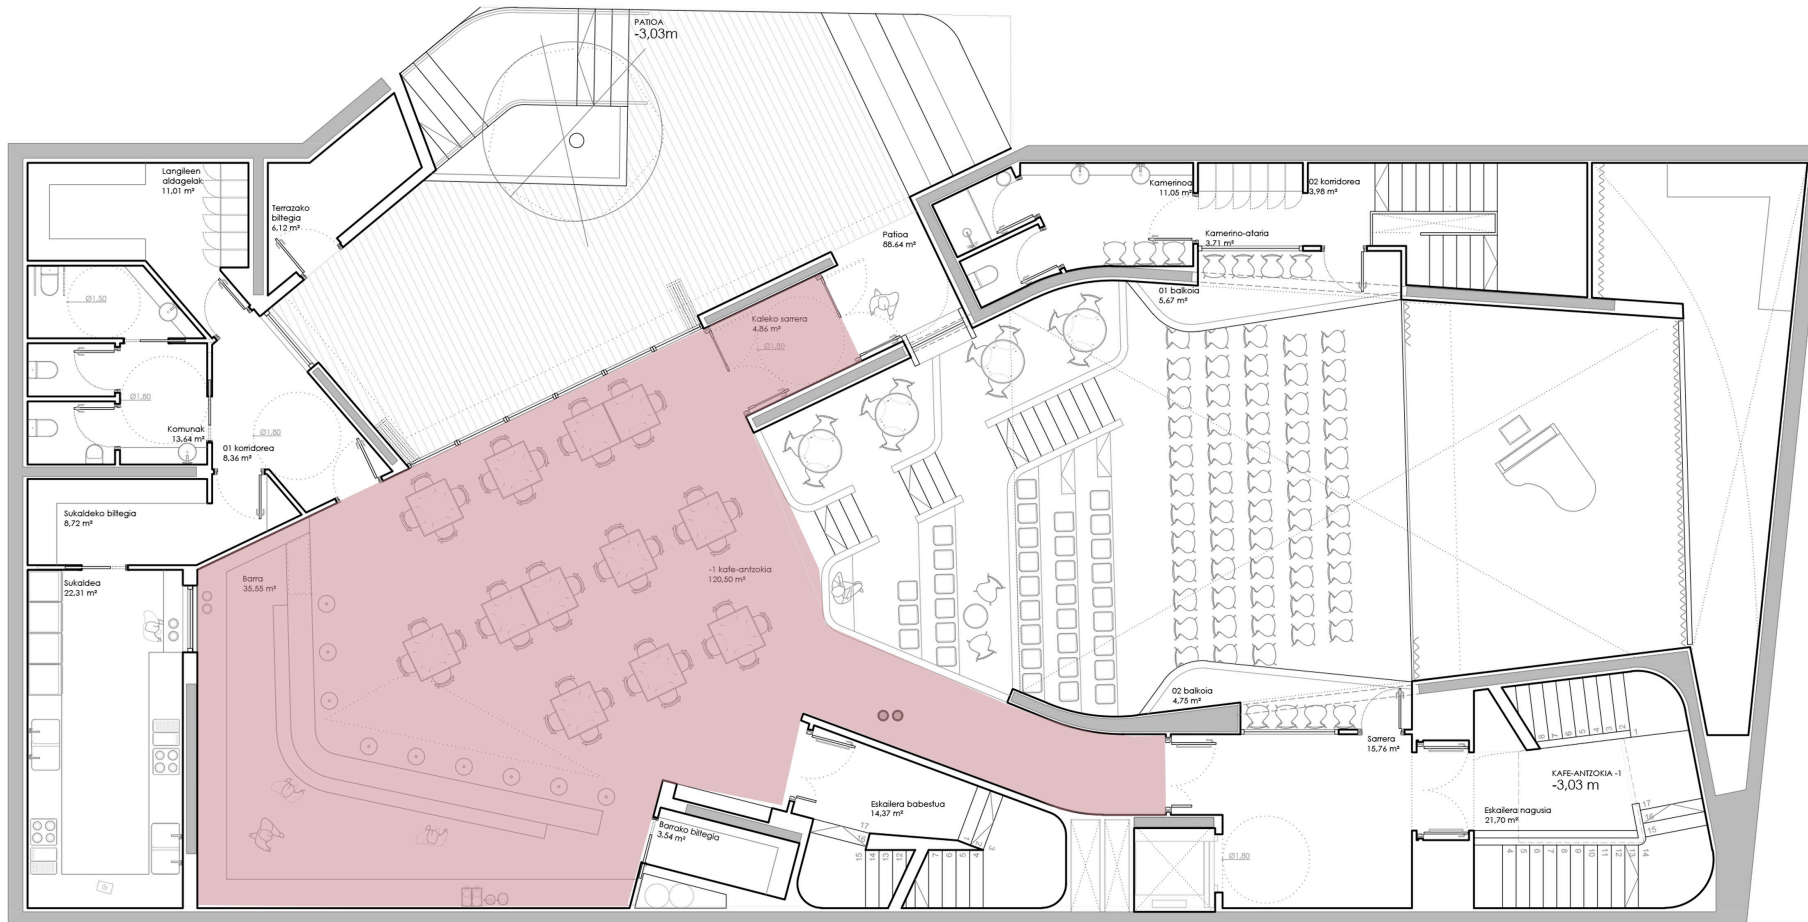

PATIOA

TABERNA JATETXEA KONTZERTUAK KAFE TERTULIA

KAFE ANTZOKIA

LIBURU IRAKURKETAK AISIA ANTZERKIA HITZALDIK

-2

-1

-3,03 m

-1
-3.03 m

-1
-3,03 m

-1
-3,03 m

UBIK

ZERBITZUAK
ZERBITZUAK
ZERBITZUAK

INSTALAZIOAK

TERRAZA

BEGIRATOKIA
ATSEDENA

IKASGELA