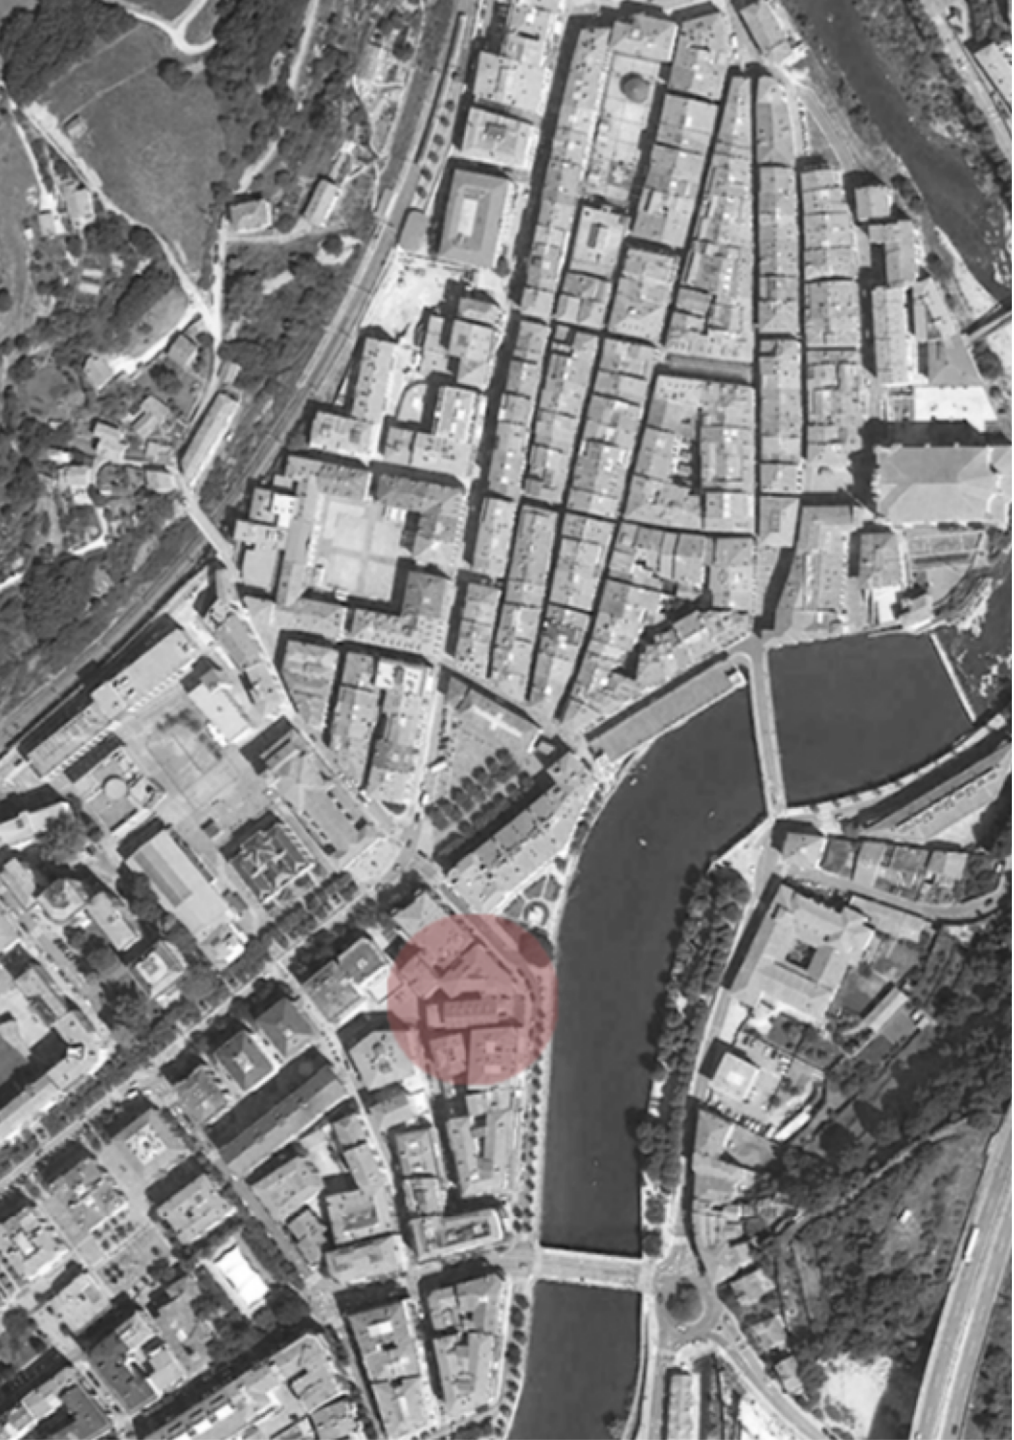

Azalera_ 37,39 m2

Demografia_ 19.525 biztanle (2018)

Dentsitatea_ 518,62 bizt/km2

..... Ardatz nagusiak

..... Ardatz nagusiak

■ Ekipamenduak

■ Plazak

■ Berdeguneak eta parkeak