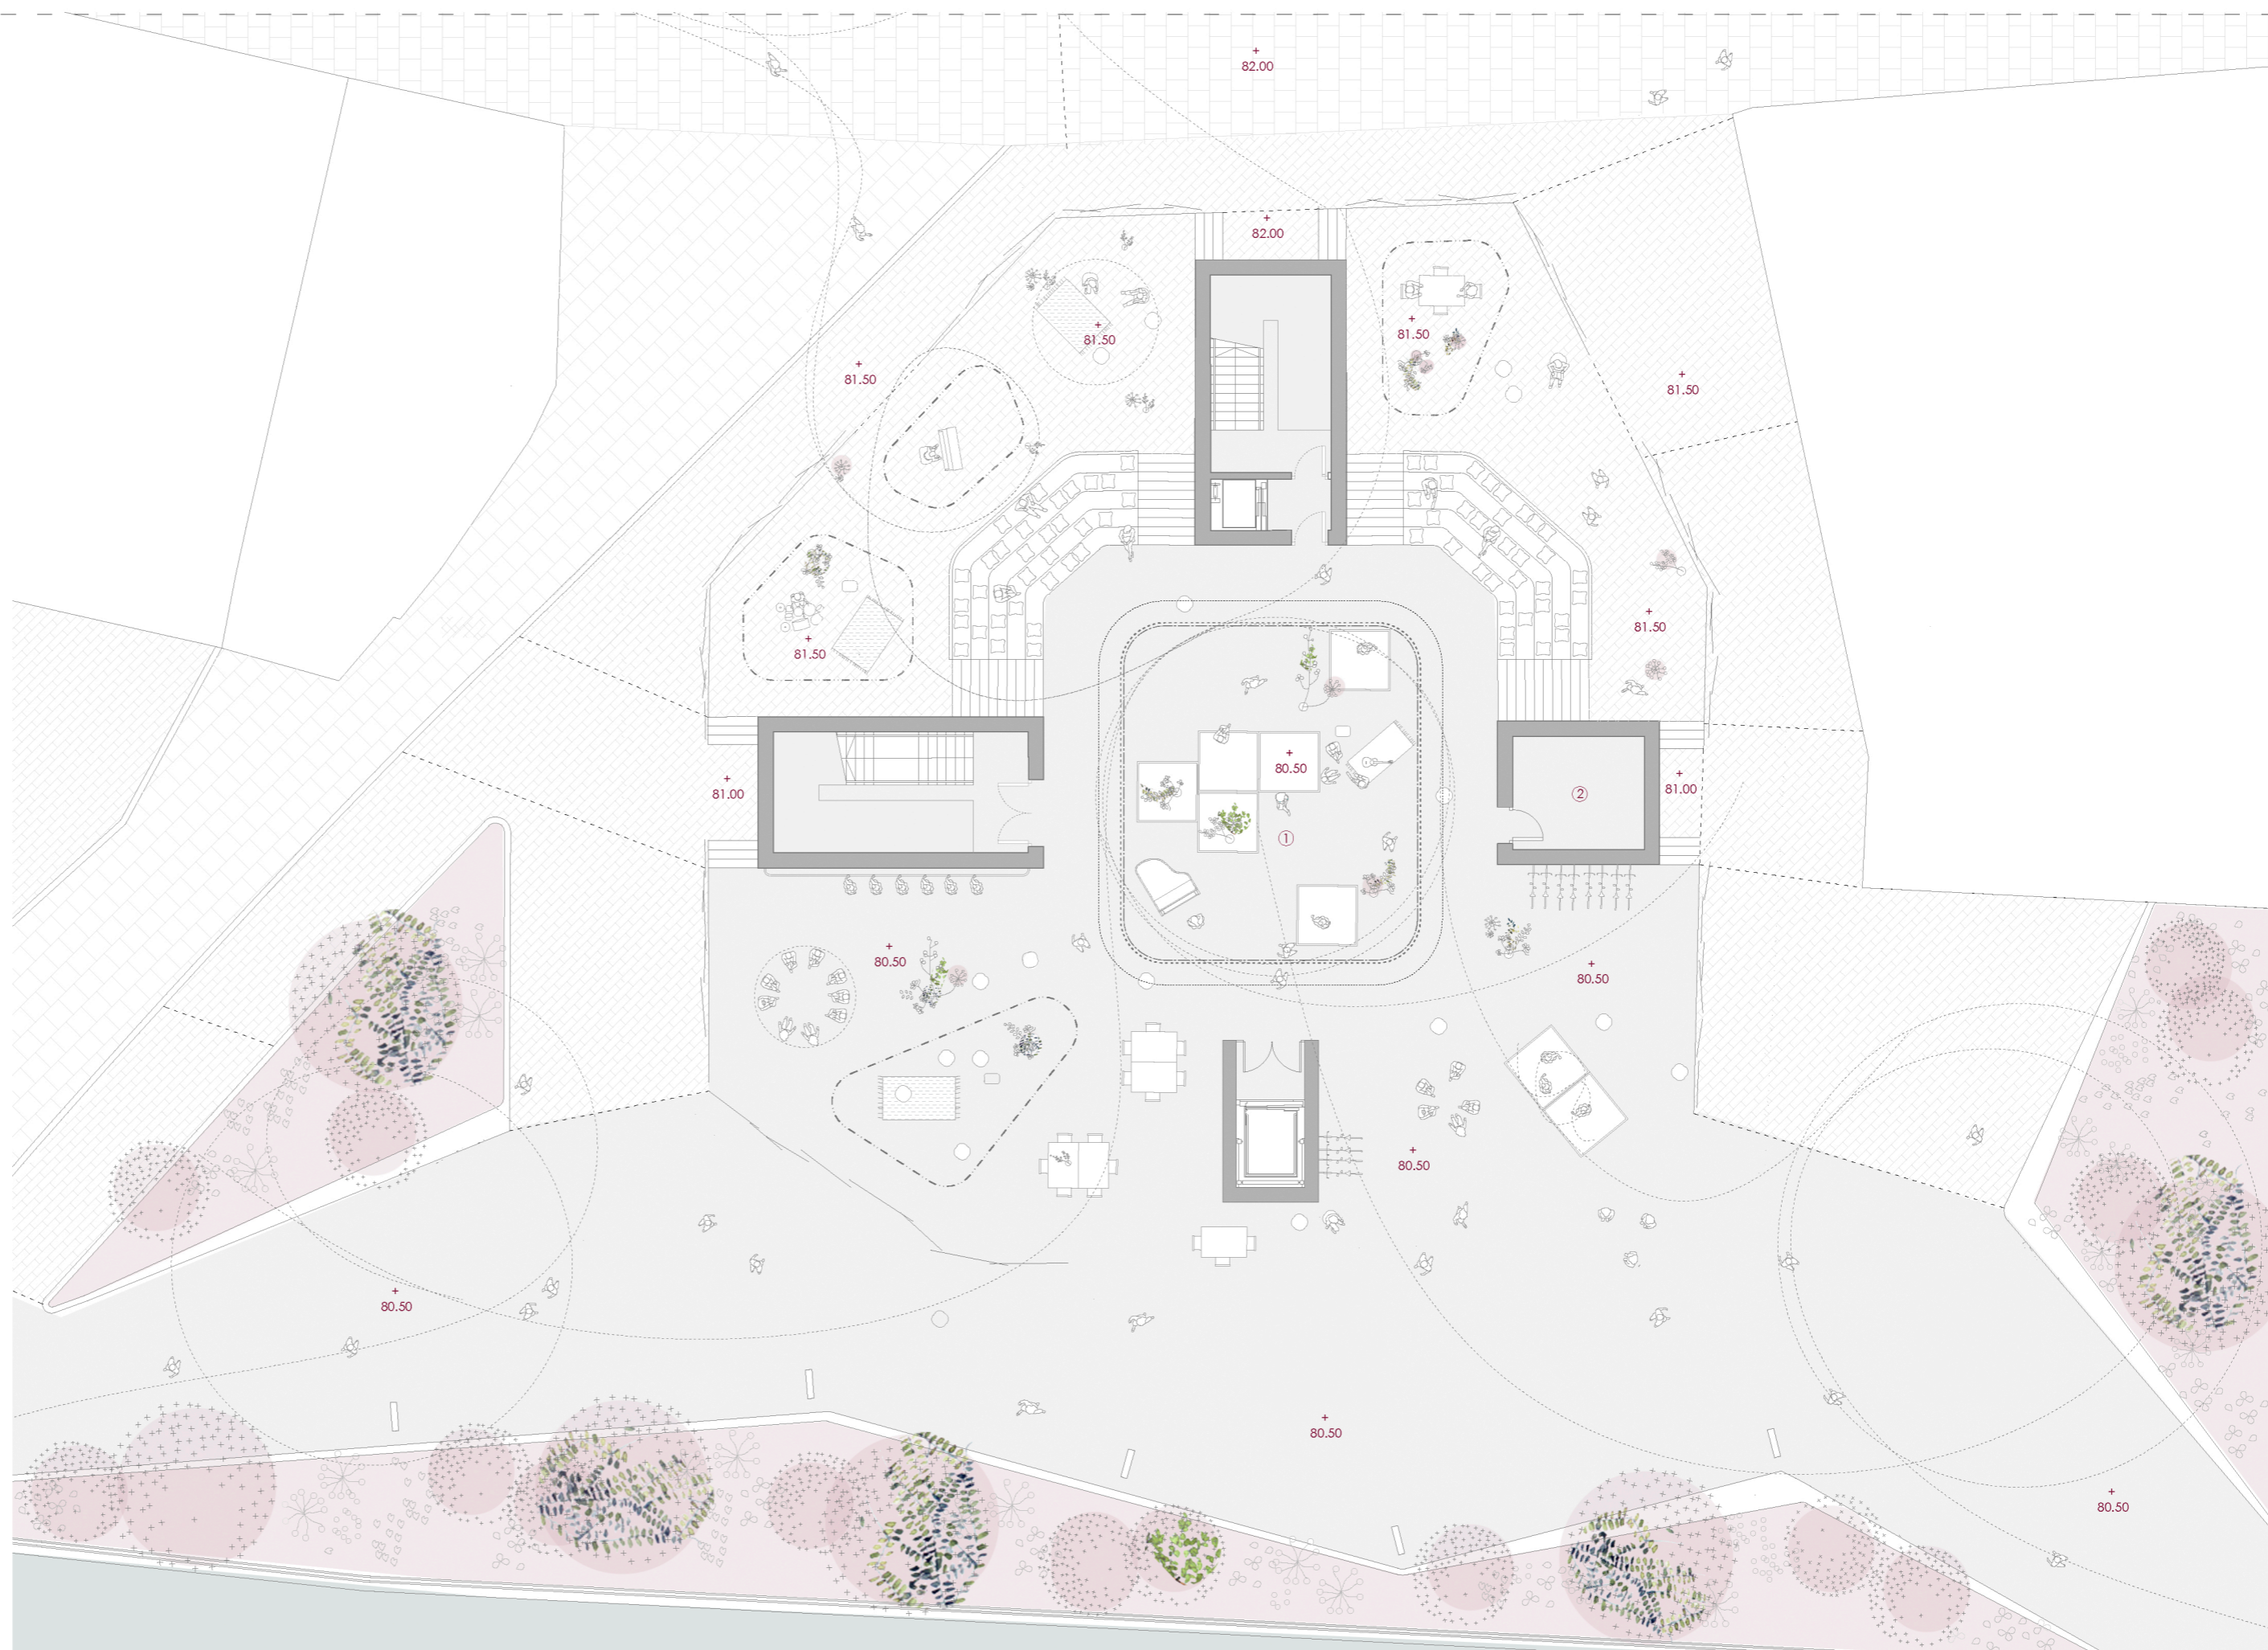

- Hesia
  - - - Plastikozko filteroa
  - ..... Filtra textil zehar-argia
  - Filtra textil opakoa
  - Granitazko baldosa
  - Inprimatutako hormigolako oadokina
  - Hormigolako losa
  - Berdegunea
  - 1- Plaza eta eszenatokia
  - 2- Instalazio gela
- \* Espazio publikoan, tailerak, egoteko guneak eta esperimentazioa bultzatuko duten akibitate desberdinak ematea aurreikusten da.

- ..... Filtra textil zehar-argia
- Moketa
- Egura
- Dantza larima
- Bane baldosa
- Fratasatutako hormigola
- 1- Teoriko ikasgela handia
- 2- Teoriko ikasgela txikia
- 3- Dantza ikasgela
- 4- Musika ikasgela handia
- 5- Musika ikasgela txikia
- 6- Aldapeak
- 7- Kantonak
- 8- Prestaketa gunea

- ..... Filto textil zehar-argia
- Egura
- Estaki metalikoa
- Tramex
- Fratasatutako hormigola
- Kanpo baldosa
- 1- Instalakuntza tarte solairua

E 1 175 0 175 3 475 (metru)

5. solairuko tarte solairua

- ..... Filto textil zehar-argia
- Egura
- Kanpo baldosa
- Fratasatutako hormigola
- 1- Entzako gela
- 2- Funtzioa
- 3- Ikasle gunea
- 4- Biltegia
- 5- Koina
- 6- Erabilera antzerako begiak

E 1 175 0 175 3 475 (metru)

Administrazio-dun solairua  
1. solairua

Olazko amaren plazatik

Ibaiaren bestalde

E 1 1000 0 10 20 30 (metros)  
Testuinguruan

E 1 175 0 1,75 3 4,75 (metros)  
Ebaketa: A-A'

E 1 175 0 1,75 3 4,75 (metros)  
Altxa era: Harzubia etorbidetik