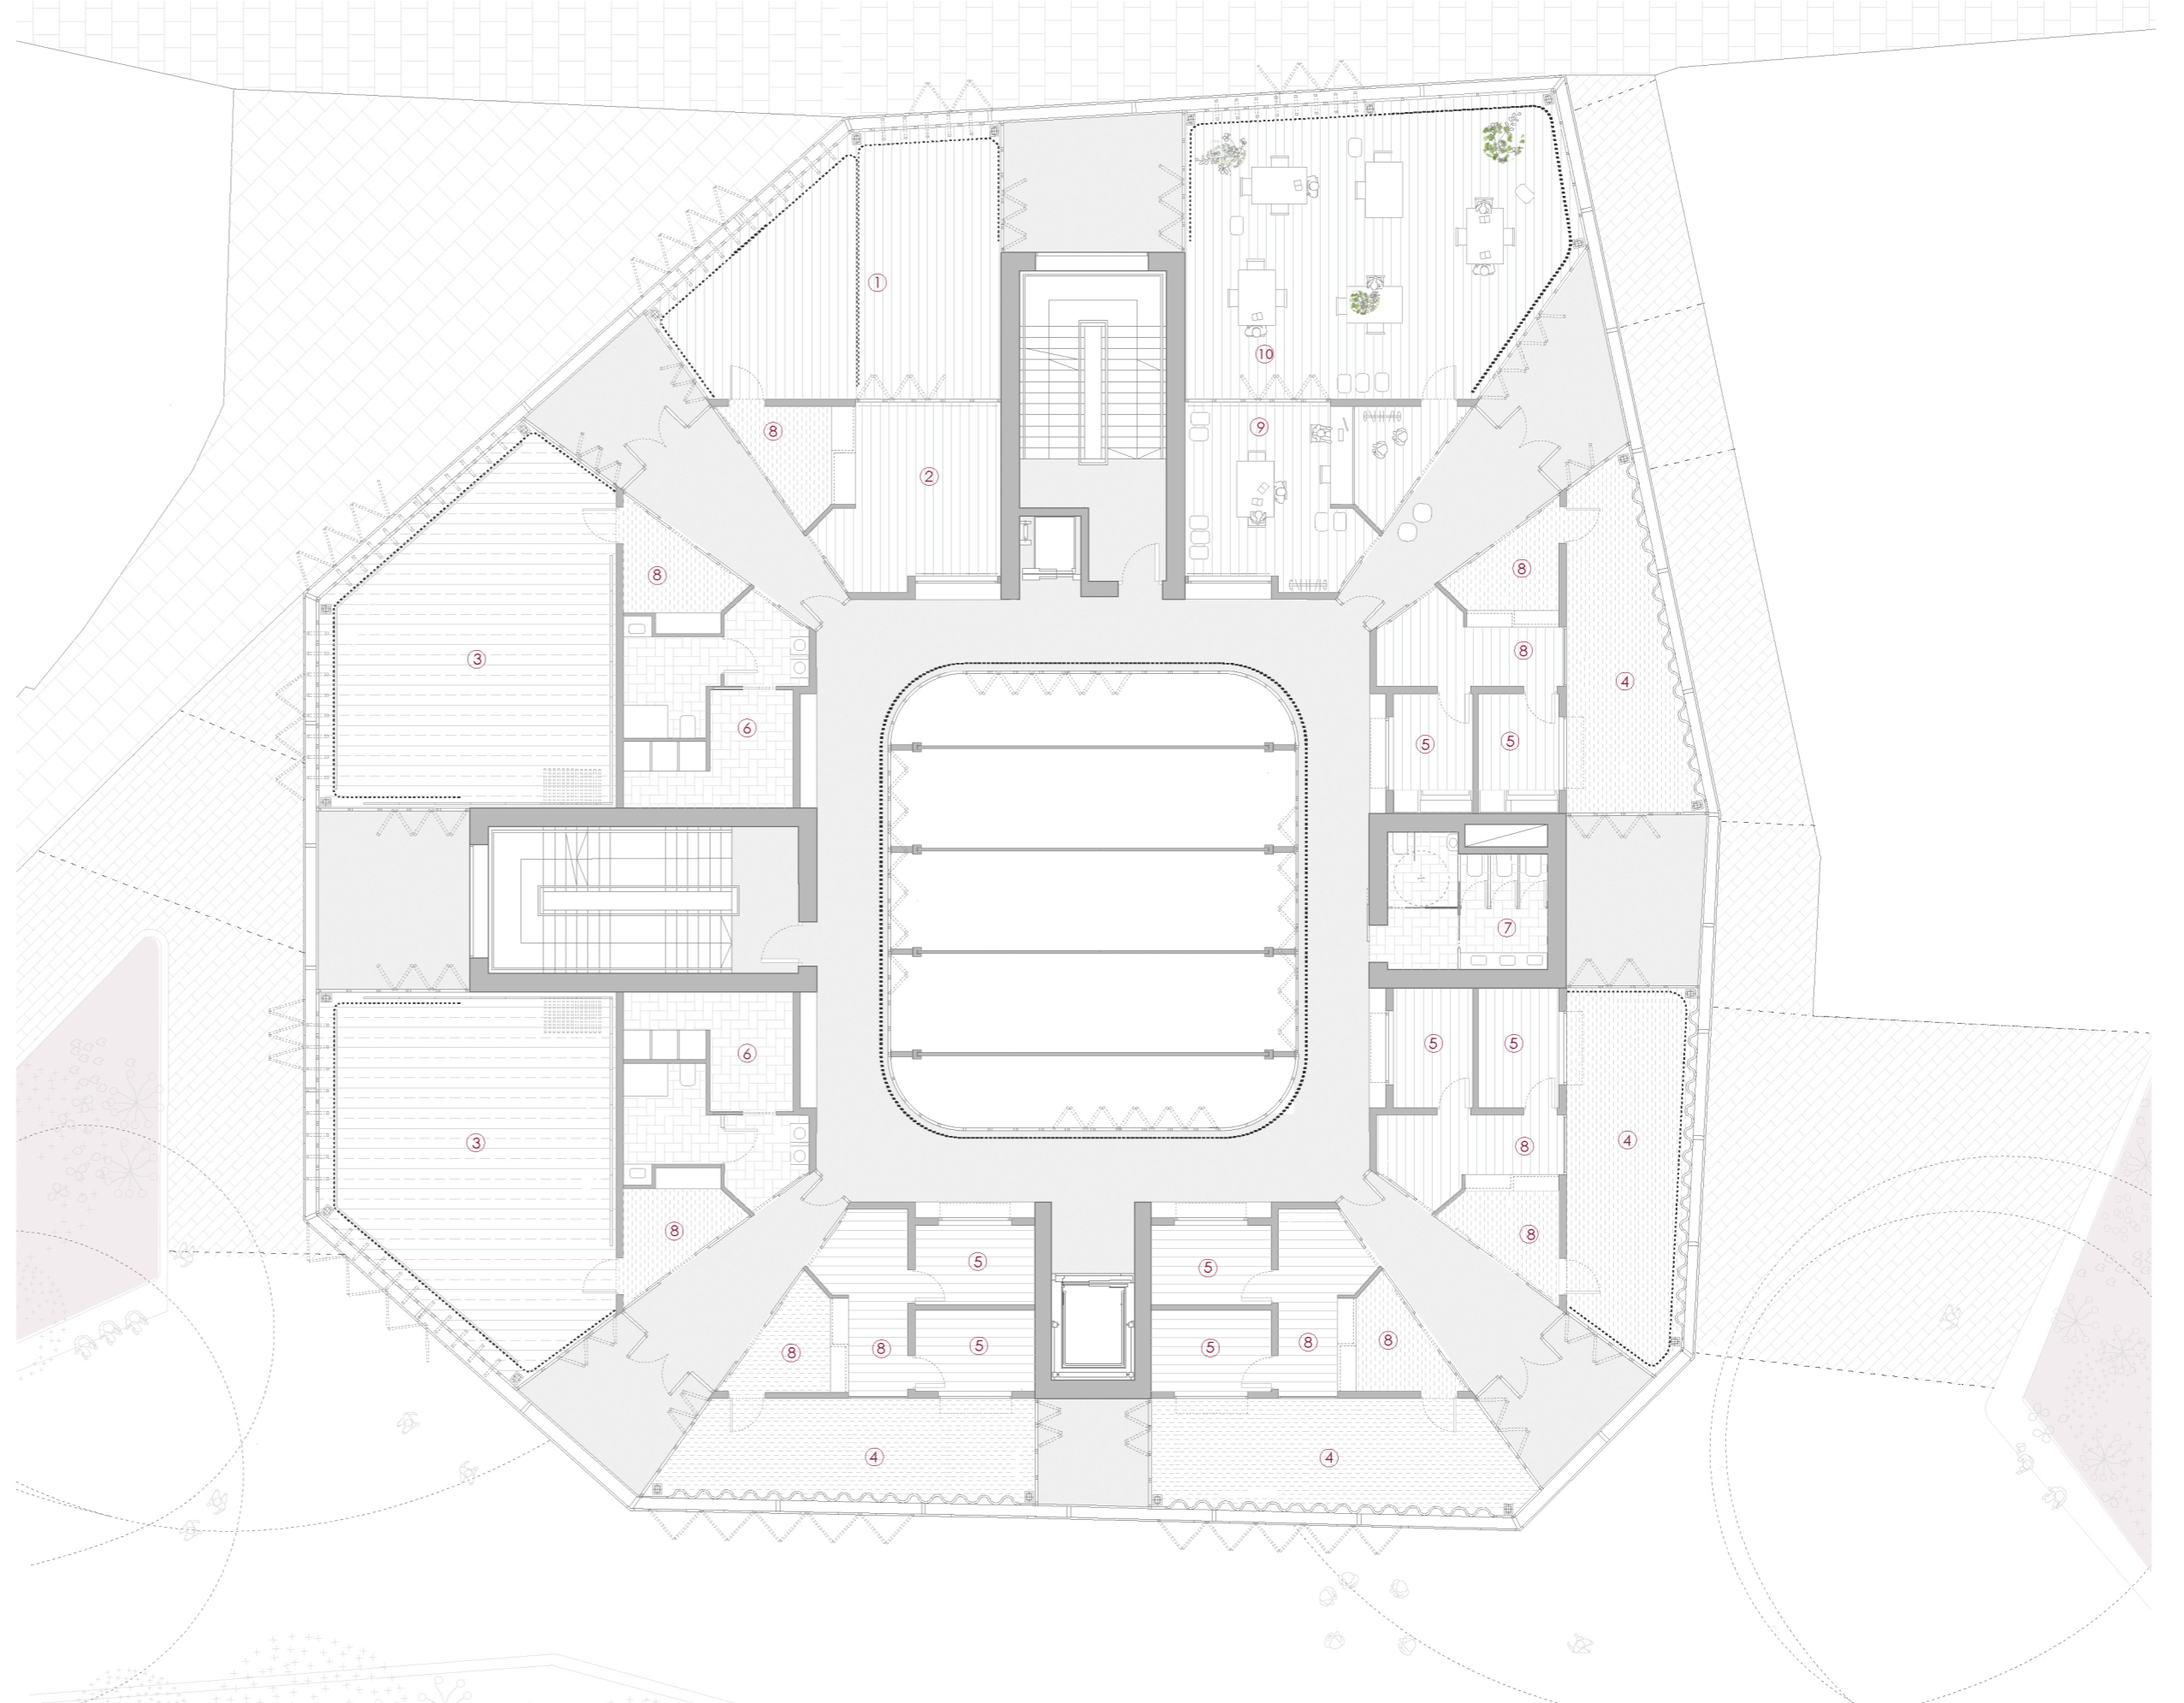

- ..... Filto textil zehar-argia
- Egura
- Estaki metalikoa
- Tramex
- Fratasatutako hormigola
- Kanpo baldosa
- 1- Instalakuntza tarte solairua

E 1 175 0 175 3 475 (metru)

5. solairuko tarte solairua

- ..... Filto textil zehar-argia
- Egura
- Kanpo baldosa
- Fratasatutako hormigola
- 1- Entzako gela
- 2- Funtzioa
- 3- Ikasle gunea
- 4- Biltegia
- 5- Koina
- 6- Erabilera antzerako begiak

E 1 175 0 175 3 475 (metru)

5. solairua

- ..... Filto textil zehar-argia
- Moketa
- Egura
- Dantza larima
- Barne baldosa
- Fratasatutako hormigola
- 1- Teoriko ikasgela handia
- 2- Teoriko ikasgela txikia
- 3- Dantza ikasgela
- 4- Musikako ikasgela handia
- 5- Musikako ikasgela txikia
- 6- Aldagelak
- 7- Koinak
- 8- Prestaketa gunea
- 9- Administrazioa
- 10- Irakasle gela

E 1 175 0 175 3 475 (metru)

Administrazio-dun solairua  
1. solairua

Olazko amaren plazatik

Ibaiaren bestalde

E 1 1000 0 10 20 30 (metros)  
Testuinguruan

E 1 175 0 1,75 3 4,75 (metros)  
Ebaketa: A-A'

E 1 175 0 1,75 3 4,75 (metros)  
Altxa era: Harzubia etorbidetik