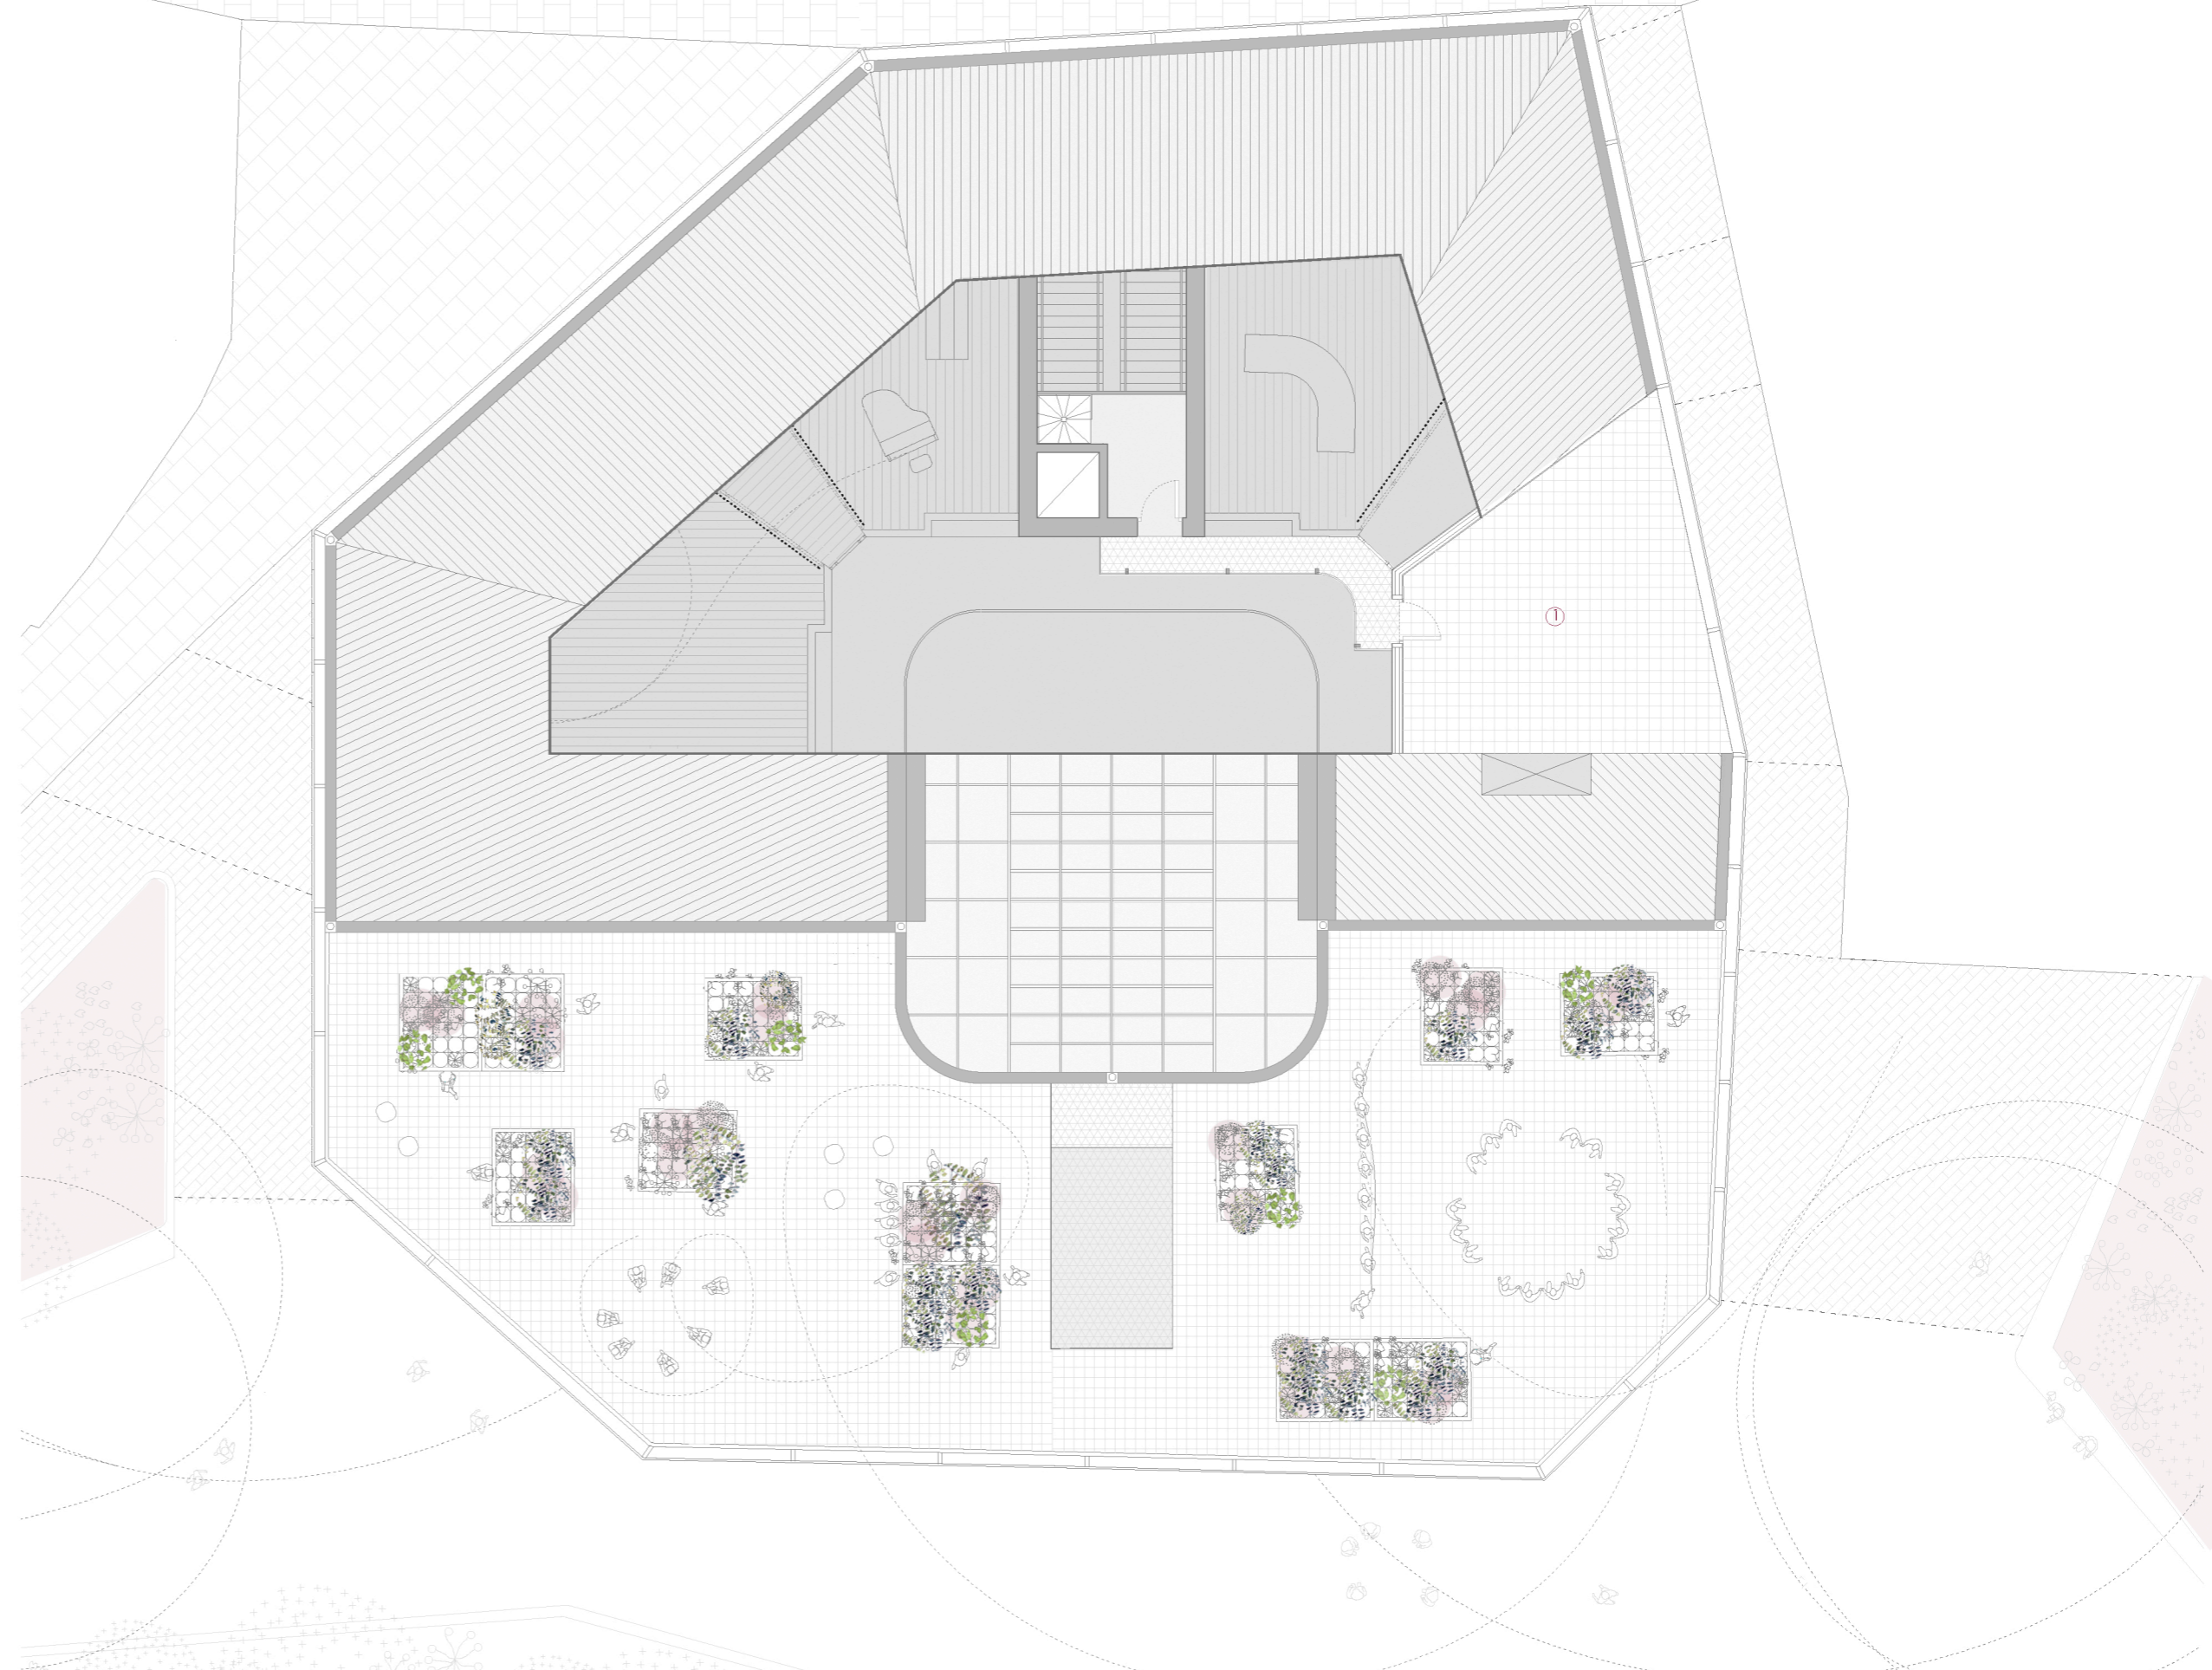

- ..... Filtra textil zehar-argia
- Moketa
- Egura
- Dantza larima
- Bane baldosa
- Fratasatutako hormigola
- 1- Teoriko ikasgela handia
- 2- Teoriko ikasgela txikia
- 3- Dantza ikasgela
- 4- Musika ikasgela handia
- 5- Musika ikasgela txikia
- 6- Aldapeak
- 7- Kantonak
- 8- Prestaketa gunea

- ..... Filto textil zehar-argia
- Egura
- Estaki metalikoa
- Tramex
- Fratasatutako hormigola
- Kanpo baldosa
- 1- Instalakuntza tarte solairua

E 1 175 0 175 3 475 (metru)

5. solairuko tarte solairua

- ..... Filto textil zehar-argia
- Egura
- Kanpo baldosa
- Fratasatutako hormigola
- 1- Entzako gela
- 2- Funtzioa
- 3- Ikasle gunea
- 4- Biltegia
- 5- Koina
- 6- Erabilera antzerako begiak

E 1 175 0 175 3 475 (metru)

5. solairua

- ..... Filto textil zehar-argia
- Moketa
- Egura
- Dantza larima
- Barne baldosa
- Fratasatutako hormigola
- 1- Teoriko ikasgela handia
- 2- Teoriko ikasgela txikia
- 3- Dantza ikasgela
- 4- Musikako ikasgela handia
- 5- Musikako ikasgela txikia
- 6- Aldagelak
- 7- Koinak
- 8- Prestaketa gunea
- 9- Administrazioa
- 10- Irakasle gela

E 1 175 0 175 3 475 (metru)

Administrazio-dun solairua  
1. solairua

Olazko amaren plazatik

Ibaiaren bestalde

E 1 1000 0 10 20 30 (metros)  
Testuinguruan

E 1 175 0 1,75 3 4,75 (metros)  
Ebaketa: A-A'

E 1 175 0 1,75 3 4,75 (metros)  
Altxa era: Harzubia etorbidetik