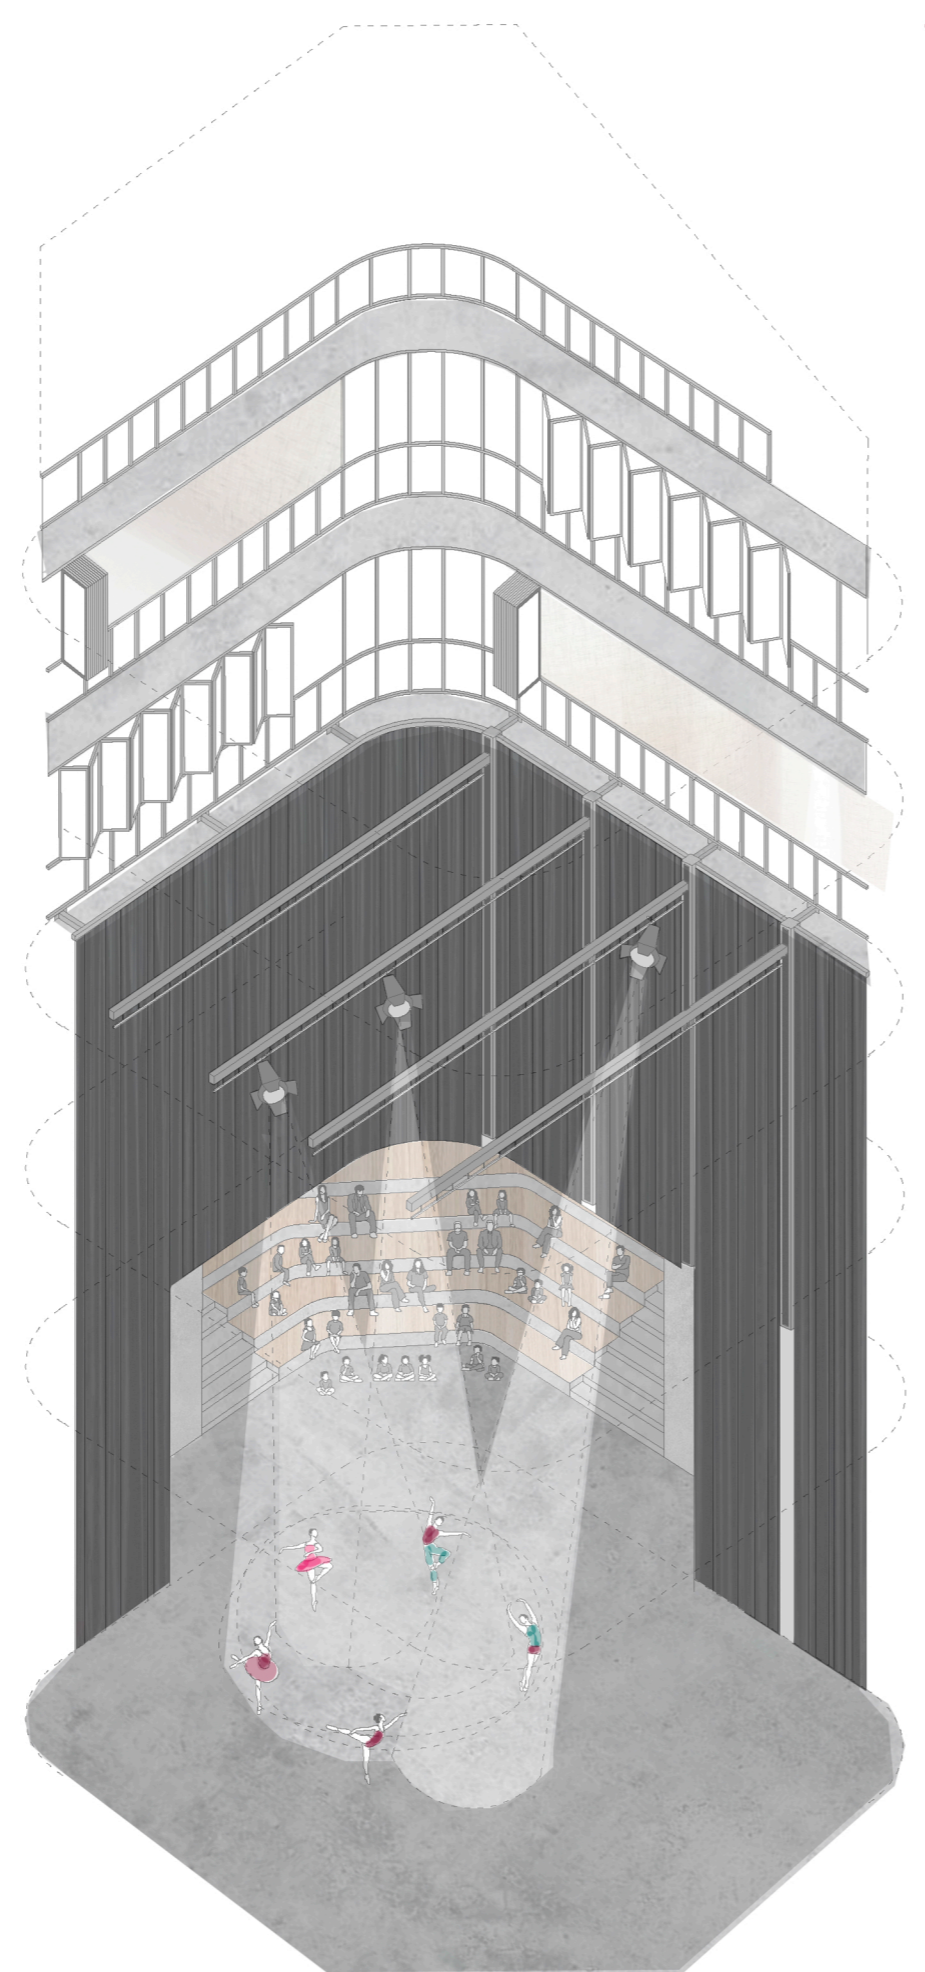

- Hesia
  - - - Plastikozko filteroa
  - ..... Filtra textil zehar-argia
  - Filtra textil opakoa
  - Granitazko baldosa
  - Inprimatutako hormigolako oadokina
  - Hormigolako losa
  - Berdegunea
  - 1- Plaza eta eszenatokia
  - 2- Instalazio gela
- \* Espazio publikoan, tailerak, egoteko guneak eta esperimentazioa bultzatuko duten akibitate desberdinak ematea aurreikusten da.

- ..... Filto textil zehar-argia
- Egura
- Estaki metalikoa
- Tramex
- Fratasatutako hormigola
- Kanpo baldosa
- 1- Instalakuntza tarte solairua

E 1 175 0 175 3 475 (metru)

5. solairuko tarte solairua

- ..... Filto textil zehar-argia
- Egura
- Kanpo baldosa
- Fratasatutako hormigola
- 1- Entzako gela
- 2- Funtzioa
- 3- Ikasle gunea
- 4- Biltegia
- 5- Koina
- 6- Erabilera antzerako begiak

E 1 175 0 175 3 475 (metru)

Administrazio-dun solairua  
1. solairua

Olazko amaren plazatik

Ibaiaren bestalde

E 1 1000 0 10 20 30 (metros)  
Testuinguruan

E 1 175 0 1,75 3 4,75 (metros)  
Ebaketa: A-A'

E 1 175 0 1,75 3 4,75 (metros)  
Altxa era: Harzubia etorbidetik

E 1 175 0 1,75 3 4,75 (metros)  
Altxa era: Goiko kaletik

E 1 175 0 1,75 3 4,75 (metros)  
Ebaketa: B-B'

E 1 175 0 1,75 3 4,75 (metros)  
Altxa era: Ibaiaren pasealekutik

K i m u : kanpo irudia

B

D

E

A