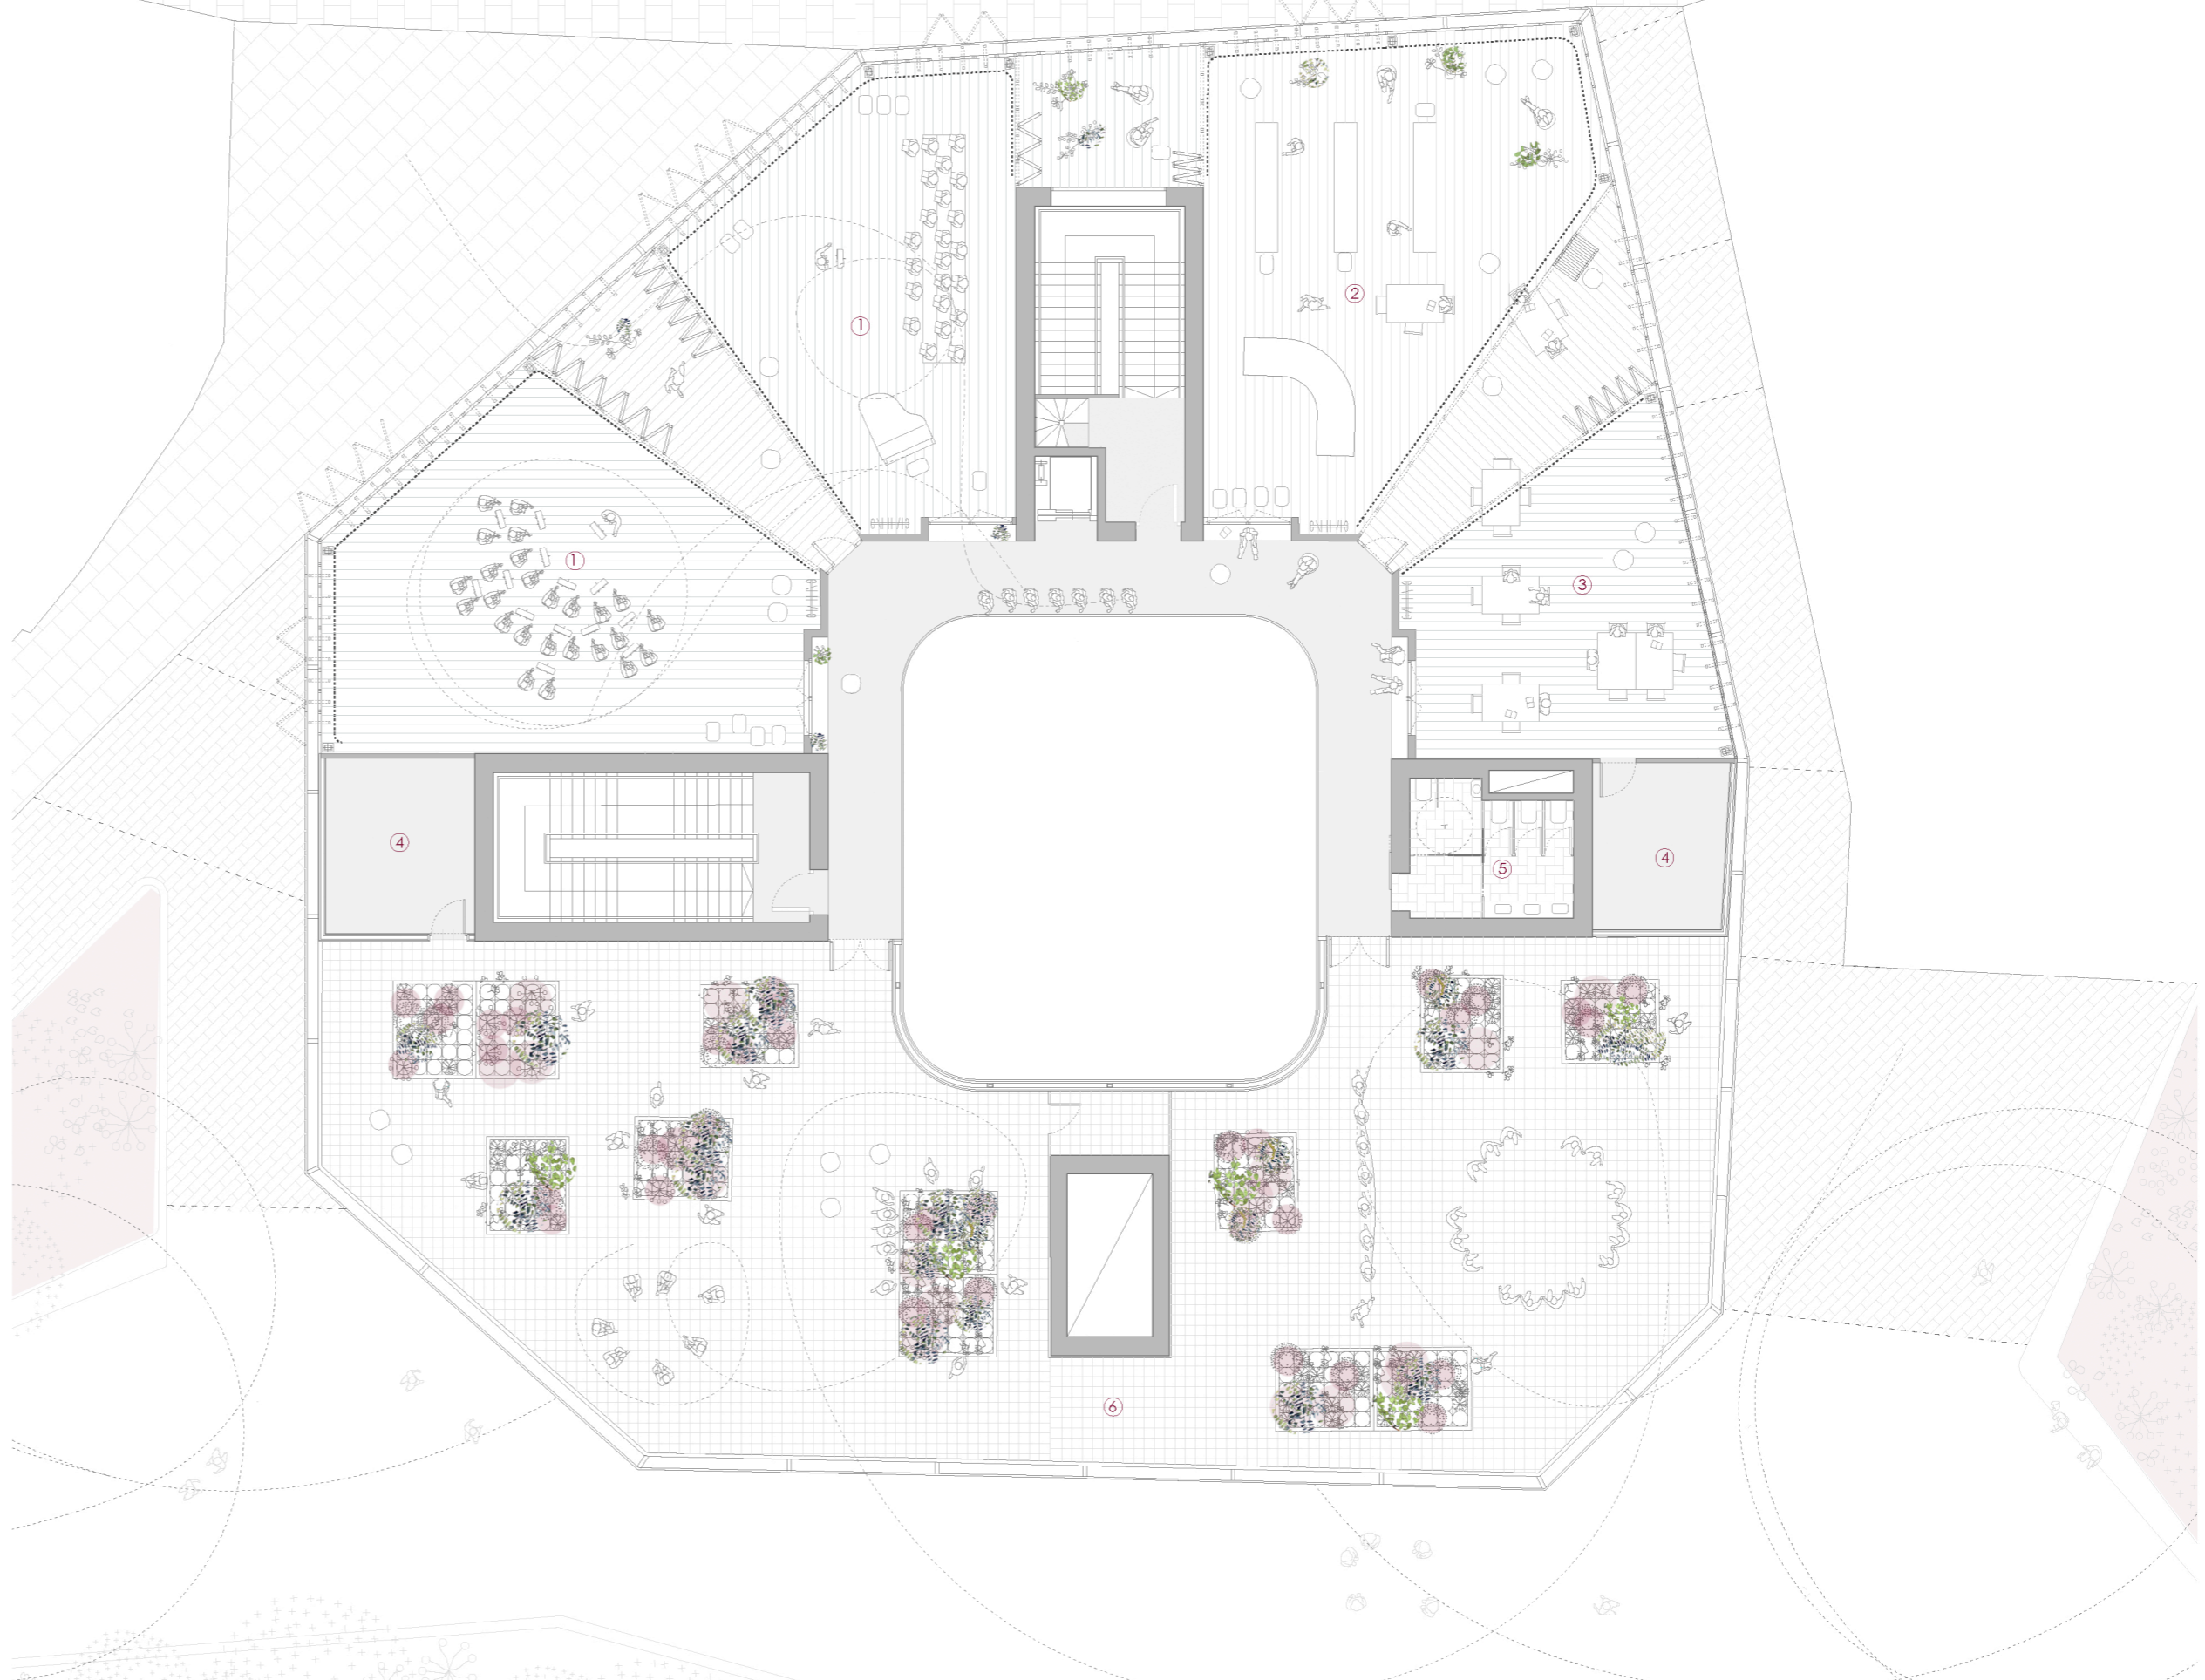

- ..... Filtra textil zehar-argia
- Moketa
- Egura
- Dantza larima
- Bane baldosa
- Fratasatutako hormigola
- 1- Teoriko ikasgela handia
- 2- Teoriko ikasgela txikia
- 3- Dantza ikasgela
- 4- Musika ikasgela handia
- 5- Musika ikasgela txikia
- 6- Aldapeak
- 7- Kantonak
- 8- Prestaketa gunea

- ..... Filto textil zehar-argia
- Egura
- Estaki metalikoa
- Tramex
- Fratasatutako hormigola
- Kanpo baldosa
- 1- Instalakuntza tarte solairua

E 1 175 0 175 3 475 (metru)

5. solairuko tarte solairua

- ..... Filto textil zehar-argia
- Egura
- Kanpo baldosa
- Fratasatutako hormigola
- 1- Entzako gela
- 2- Funtzioa
- 3- Ikasle gunea
- 4- Biltegia
- 5- Koina
- 6- Erabilera antzerako begiak

E 1 175 0 175 3 475 (metru)

5. solairua

- ..... Filto textil zehar-argia
- Moketa
- Egura
- Dantza larima
- Barne baldosa
- Fratasatutako hormigola
- 1- Teoriko ikasgela handia
- 2- Teoriko ikasgela txikia
- 3- Dantza ikasgela
- 4- Musikako ikasgela handia
- 5- Musikako ikasgela txikia
- 6- Aldagelak
- 7- Koinak
- 8- Prestaketa gunea
- 9- Administrazioa
- 10- Irakasle gela

E 1 175 0 175 3 475 (metru)

Administrazio-dun solairua  
1. solairua

Olazko amaren plazatik

Ibaiaren bestalde

E 1 1000 0 10 20 30 (metros)  
Testuinguruan

E 1 175 0 1,75 3 4,75 (metros)  
Ebaketa: A-A'

E 1 175 0 1,75 3 4,75 (metros)  
Altxa era: Harzubia etorbidetik