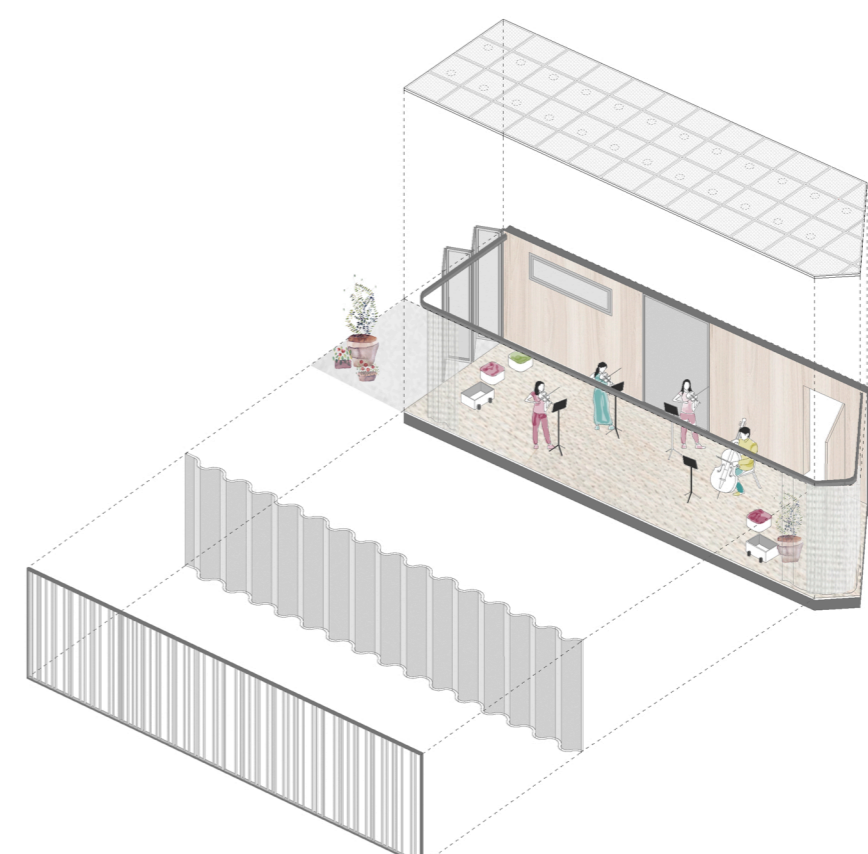

- ..... Filto textil zehar-argia
- Egura
- Estaki metalikoa
- Tramex
- Fratasatutako hormigola
- Kanpo baldosa
- 1- Instalakuntza tarte solairua

E 1 175 0 175 3 475 (metru)

5. solairuko tarte solairua

- ..... Filto textil zehar-argia
- Egura
- Kanpo baldosa
- Fratasatutako hormigola
- 1- Entzako gela
- 2- Funtzioa
- 3- Ikasle gunea
- 4- Biltegia
- 5- Koina
- 6- Erabilera antzerako begiak

E 1 175 0 175 3 475 (metru)

Administrazio-dun solairua  
1. solairua

Olazko amaren plazatik

Ibaiaren bestalde

E 1 1000 0 10 20 30 (metros)  
Testuinguruan

E 1 175 0 1,75 3 4,75 (metros)  
Ebaketa: A-A'

E 1 175 0 1,75 3 4,75 (metros)  
Altxa era: Harzubia etorbidetik

E 1 175 0 1,75 3 4,75 (metros)  
Altxa era: Goiko kaletik

E 1 175 0 1,75 3 4,75 (metros)  
Ebaketa: B-B'

E 1 175 0 1,75 3 4,75 (metros)  
Altxa era: Ibaiaren pasealekutik

K i m u : kanpo irudia

B

D

E

A

F

- K i m u : Ibilbidea
- A. aretoa + plaza
  - B. zirkulazioa + eraztuna
- 1. Prestakuntza gela
  - 2. Aldagelak
  - 3. Komonak
  - 4. Musika gela txikia
  - 5. Teoria gela txikia
  - 6. Komunikazio nukleoa
- D. dantza gela
  - E. musika gela
  - F. teoria gela