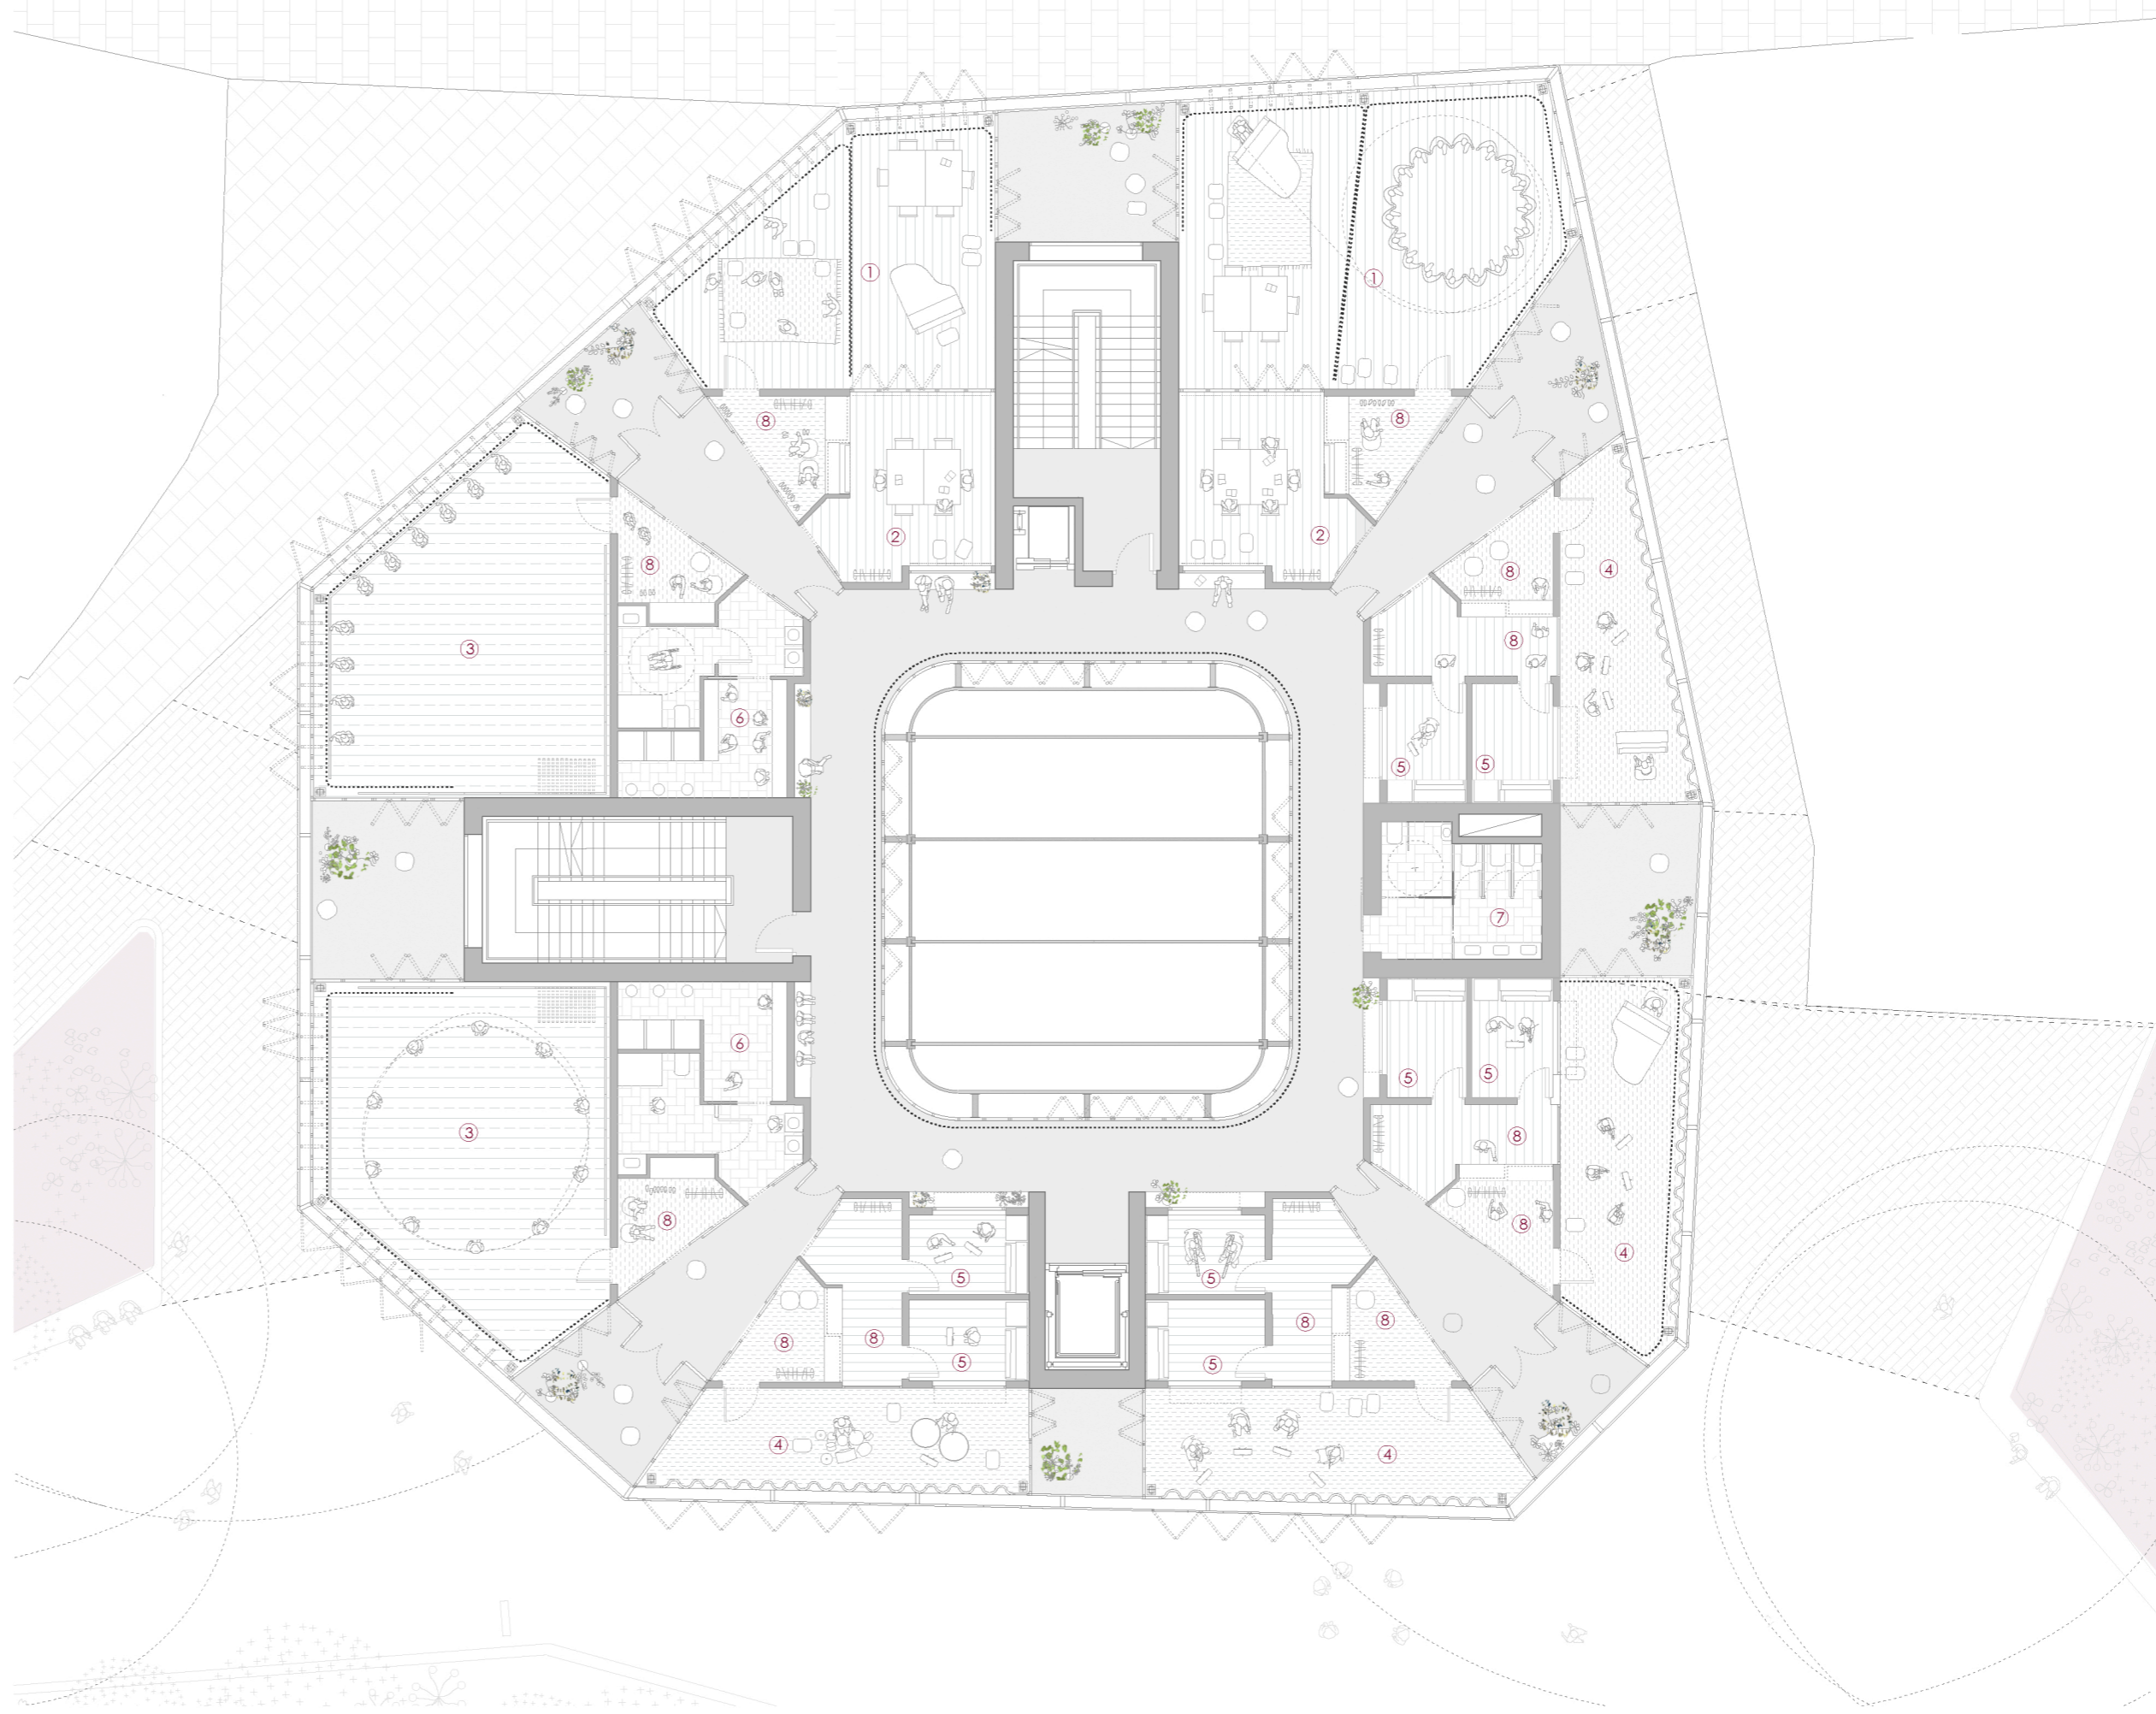

- Hesia
  - - - Plastikozko filteroa
  - ..... Filtra textil zehar-argia
  - Filtra textil opakoa
  - Granitazko baldosa
  - Inprimatutako hormigolako oadokina
  - Hormigolako losa
  - Berdegunea
  - 1- Plaza eta eszenatokia
  - 2- Instalazio gela
- \* Espazio publikoan, tailerak, egoteko guneak eta esperimentazioa bultzatuko duten akibitate desberdinak ematea aurreikusten da.

- ..... Filtra textil zehar-argia
- Moketa
- Egura
- Dantza larima
- Bane baldosa
- Fratasatutako hormigola
- 1- Teoriko ikasgela handia
- 2- Teoriko ikasgela txikia
- 3- Dantza ikasgela
- 4- Musika ikasgela handia
- 5- Musika ikasgela txikia
- 6- Aldapeak
- 7- Kantonak
- 8- Prestaketa gunea

- ..... Filto textil zehar-argia
- Egura
- Estaki metalikoa
- Tramex
- Fratasatutako hormigola
- Kanpo baldosa
- 1- Instalakuntza tarte solairua

E 1 175 0 175 3 475 (metru)

5. solairuko tarte solairua

- ..... Filto textil zehar-argia
- Egura
- Kanpo baldosa
- Fratasatutako hormigola
- 1- Entzako gela
- 2- Funtzioa
- 3- Ikasle gunea
- 4- Biltegia
- 5- Koina
- 6- Erabilera antzerako begiak

E 1 175 0 175 3 475 (metru)

Administrazio-dun solairua  
1. solairua

Olazko amaren plazatik

Ibaiaren bestalde

E 1 1000 0 10 20 30 (metros)  
Testuinguruan

E 1 175 0 1,75 3 4,75 (metros)  
Ebaketa: A-A'

E 1 175 0 1,75 3 4,75 (metros)  
Altxa era: Harzubia etorbidetik