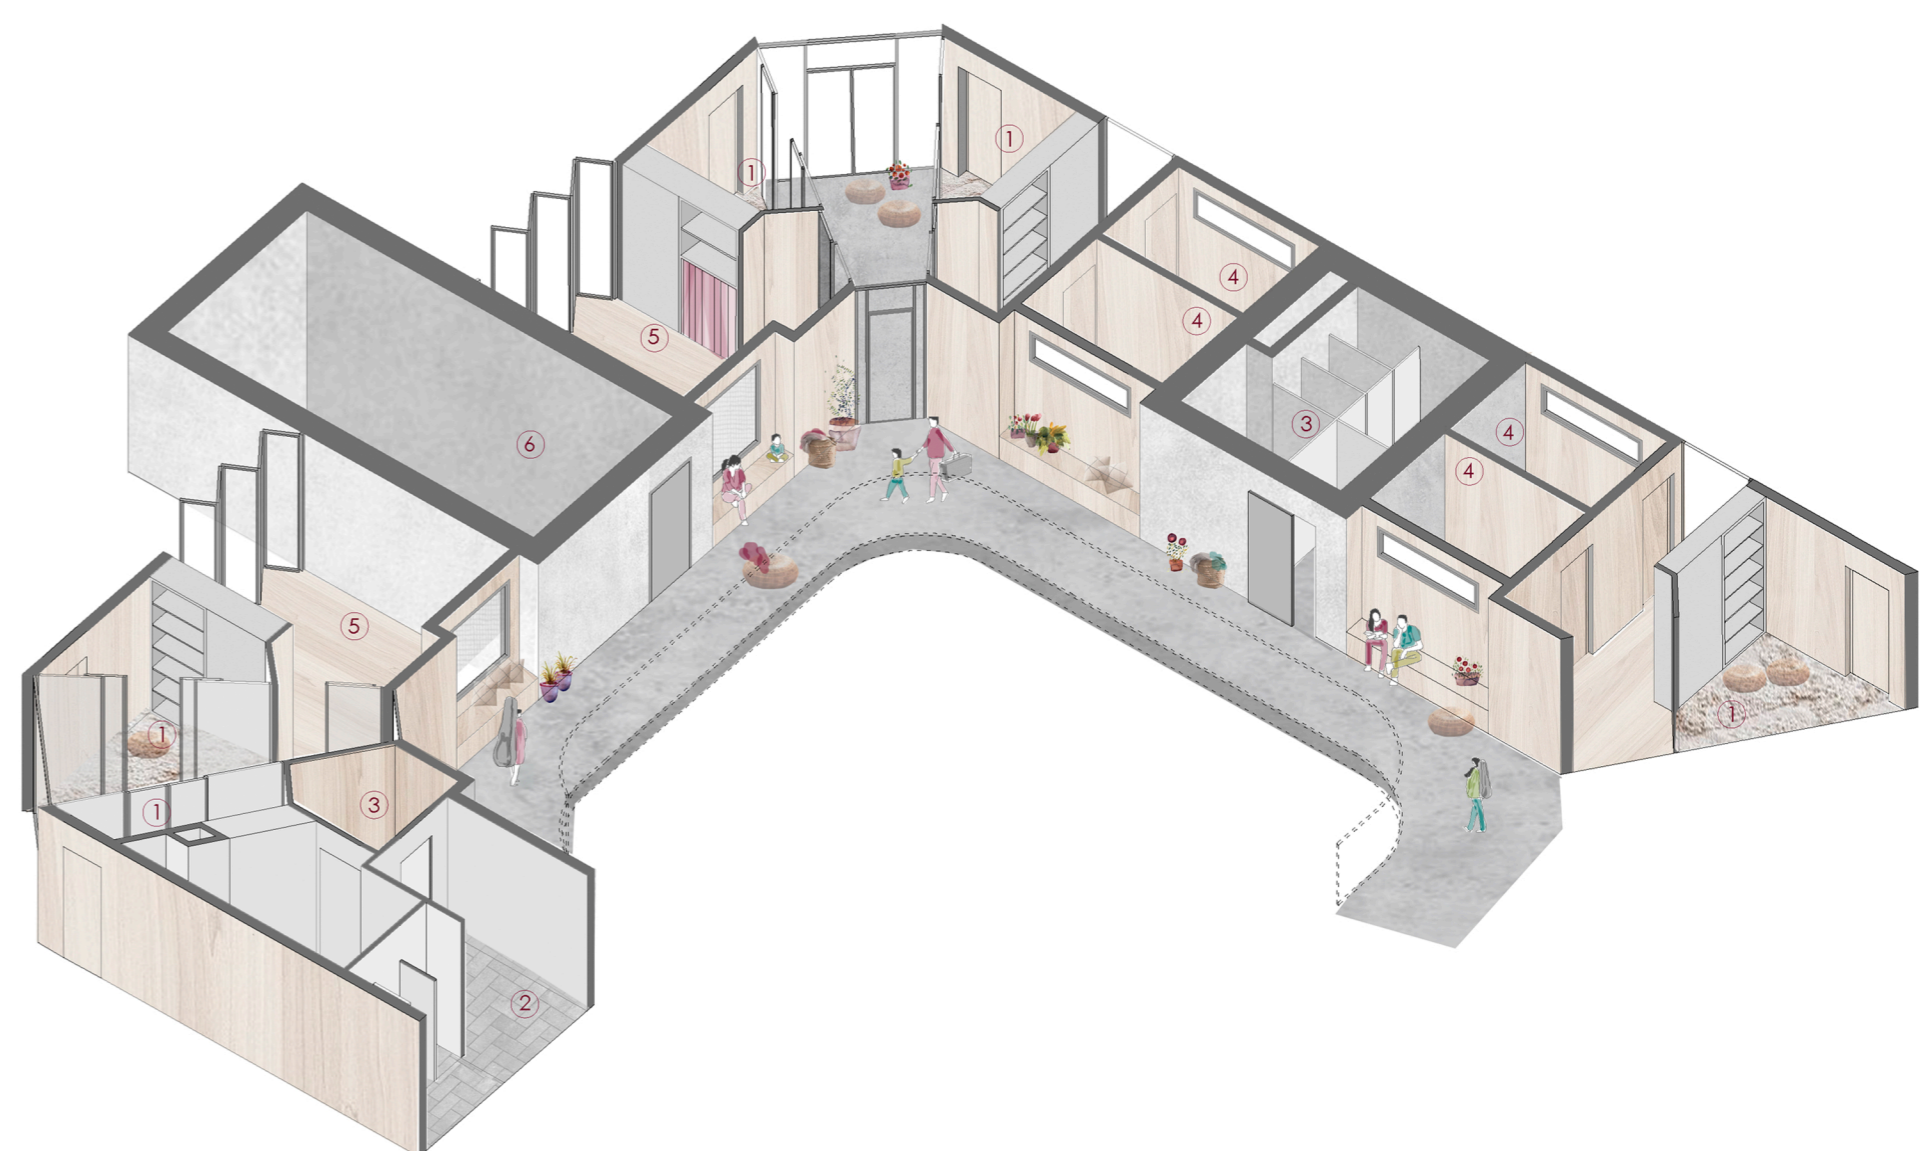

- ..... Filto textil zehar-argia
- Egura
- Estaki metalikoa
- Tramex
- Fratasatutako hormigola
- Kanpo baldosa
- 1- Instalakuntza tarte solairua

E 1 175 0 175 3 475 (metru)

5. solairuko tarte solairua

- ..... Filto textil zehar-argia
- Egura
- Kanpo baldosa
- Fratasatutako hormigola
- 1- Entzako gela
- 2- Funtzioa
- 3- Ikasle gunea
- 4- Biltegia
- 5- Koina
- 6- Erabilera antzerako begiak

E 1 175 0 175 3 475 (metru)

Administrazio-dun solairua  
1. solairua

Olazko amaren plazatik

Ibaiaren bestalde

E 1 1000 0 10 20 30 (metros)  
Testuinguruan

E 1 175 0 1,75 3 4,75 (metros)  
Ebaketa: A-A'

E 1 175 0 1,75 3 4,75 (metros)  
Altxa era: Harzubia etorbidetik

E 1 175 0 1,75 3 4,75 (metros)  
Altxa era: Goiko kaletik

E 1 175 0 1,75 3 4,75 (metros)  
Ebaketa: B-B'

E 1 175 0 1,75 3 4,75 (metros)  
Altxa era: Ibaiaren pasealekutik

K i m u : kanpo irudia

B

D

E

A

F

- K i m u : Ibilbidea
- A. aretoa + plaza
  - B. zirkulazioa + eraztuna
- 1. Prestakuntza gela
  - 2. Aldagelak
  - 3. Komonak
  - 4. Musika gela txikia
  - 5. Teoria gela txikia
  - 6. Komunikazio nukleoa
- D. dantza gela
  - E. musika gela
  - F. teoria gela