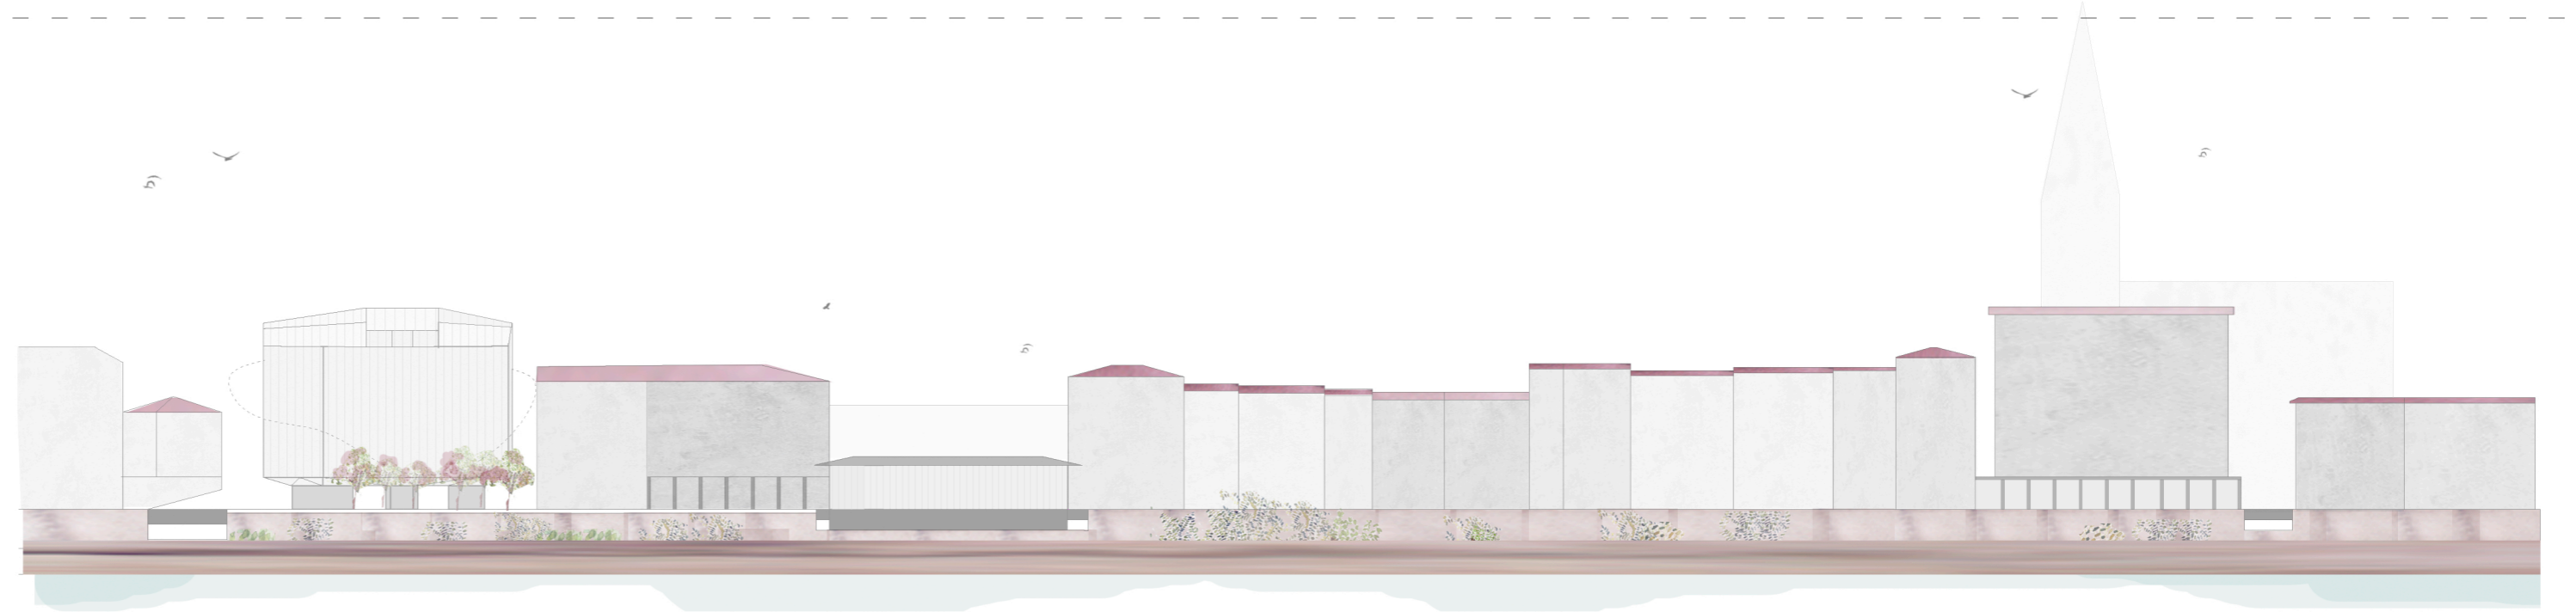

- ..... Filto textil zehar-argia
- Egura
- Estaki metalikoa
- Tramex
- Fratasatutako hormigola
- Kanpo baldosa
- 1- Instalakuntza tarte solairua

E 1 175 0 175 3 475 (metru)

5. solairuko tarte solairua

- ..... Filto textil zehar-argia
- Egura
- Kanpo baldosa
- Fratasatutako hormigola
- 1- Entzako gela
- 2- Funtzioa
- 3- Ikasle gunea
- 4- Biltegia
- 5- Koina
- 6- Erabilera antzerako begiak

E 1 175 0 175 3 475 (metru)

Administrazio-dun solairua  
1. solairua

Olazko amaren plazatik

Ibaiaren bestalde

E 1 1000 0 10 20 30 (metros)  
Testuinguruan

E 1 175 0 1,75 3 4,75 (metros)  
Ebaketa: A-A'

E 1 175 0 1,75 3 4,75 (metros)  
Altxa era: Harzubia etorbidetik