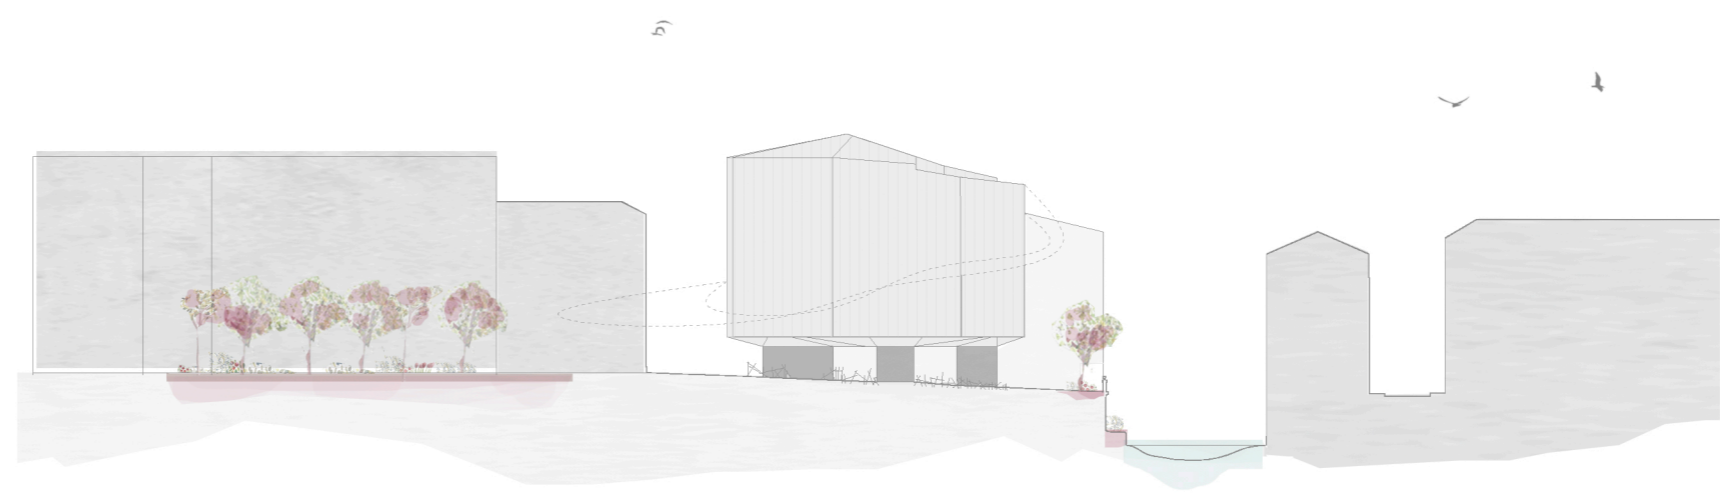

- ..... Filto textil zehar-argia
- Egura
- Estaki metalikoa
- Tramex
- Fratasatutako hormigola
- Kanpo baldosa
- 1- Instalakuntza tarte solairua

E 1 175 0 175 3 475 (metru)

5. solairuko tarte solairua

- ..... Filto textil zehar-argia
- Egura
- Kanpo baldosa
- Fratasatutako hormigola
- 1- Entzako gela
- 2- Funtzioa
- 3- Ikasle gunea
- 4- Biltegia
- 5- Koina
- 6- Erabilera antzerako begiak

E 1 175 0 175 3 475 (metru)

5. solairua

- ..... Filto textil zehar-argia
- Moketa
- Egura
- Dantza larima
- Barne baldosa
- Fratasatutako hormigola
- 1- Teoriko ikasgela handia
- 2- Teoriko ikasgela txikia
- 3- Dantza ikasgela
- 4- Musikako ikasgela handia
- 5- Musikako ikasgela txikia
- 6- Aldagelak
- 7- Koinak
- 8- Prestaketa gunea
- 9- Administrazioa
- 10- Irakasle gela

E 1 175 0 175 3 475 (metru)

Administrazio-dun solairua  
1. solairua

Olazko amaren plazatik

Ibaiaren bestalde

E 1 1000 0 10 20 30 (metros)  
Testuinguruan

E 1 175 0 1,75 3 4,75 (metros)  
Ebaketa: A-A'

E 1 175 0 1,75 3 4,75 (metros)  
Altxa era: Harzubia etorbidetik