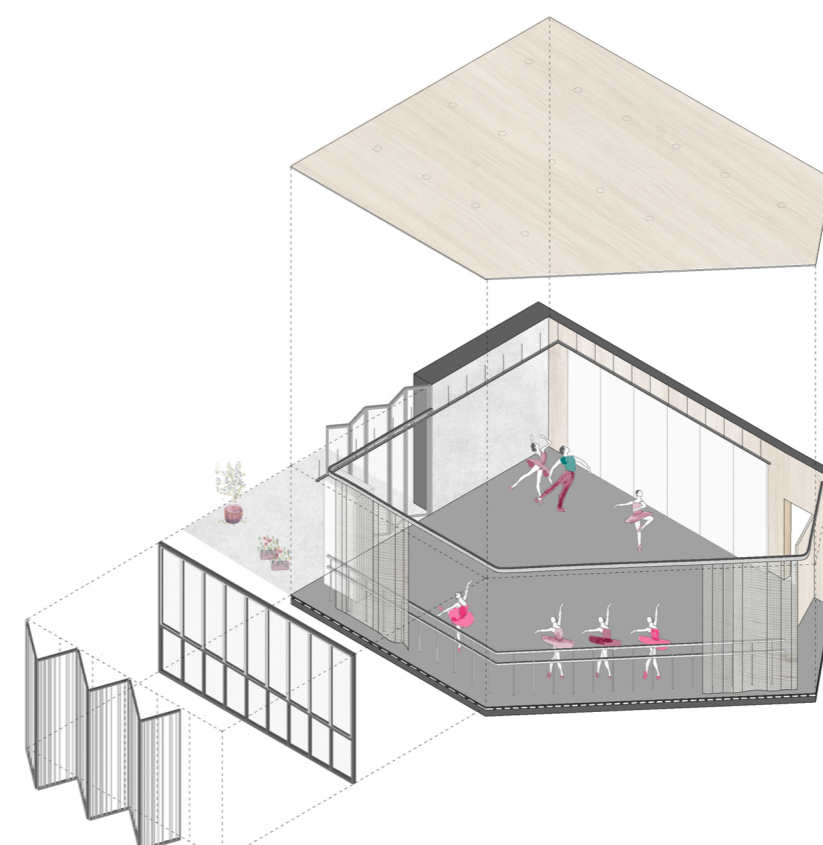

- ..... Filto textil zehar-argia
- Egura
- Estaki metalikoa
- Tramex
- Fratasatutako hormigola
- Kanpo baldosa
- 1- Instalakuntza tarte solairua

E 1 175 0 175 3 475 (metru)

5. solairuko tarte solairua

- ..... Filto textil zehar-argia
- Egura
- Kanpo baldosa
- Fratasatutako hormigola
- 1- Entzako gela
- 2- Funtzioa
- 3- Ikasle gunea
- 4- Biltegia
- 5- Koina
- 6- Erabilera antzerako begiak

E 1 175 0 175 3 475 (metru)

Administrazio-dun solairua  
1. solairua

Olazko amaren plazatik

Ibaiaren bestalde

E 1 1000 0 10 20 30 (metros)  
Testuinguruan

E 1 175 0 1,75 3 4,75 (metros)  
Ebaketa: A-A'

E 1 175 0 1,75 3 4,75 (metros)  
Altxa era: Harzubia etorbidetik

E 1 175 0 1,75 3 4,75 (metros)  
Altxa era: Goiko kaletik

E 1 175 0 1,75 3 4,75 (metros)  
Ebaketa: B-B'

E 1 175 0 1,75 3 4,75 (metros)  
Altxa era: Ibaiaren pasealekutik

K i m u : kanpo irudia

B

D

E

A

F

- K i m u : Ibilbidea
- A. aretoa + plaza
  - B. zirkulazioa + eraztuna
- 1. Prestakuntza gela
  - 2. Aldagelak
  - 3. Komonak
  - 4. Musika gela txikia
  - 5. Teoria gela txikia
  - 6. Komunikazio nukleoa
- D. dantza gela
  - E. musika gela
  - F. teoria gela