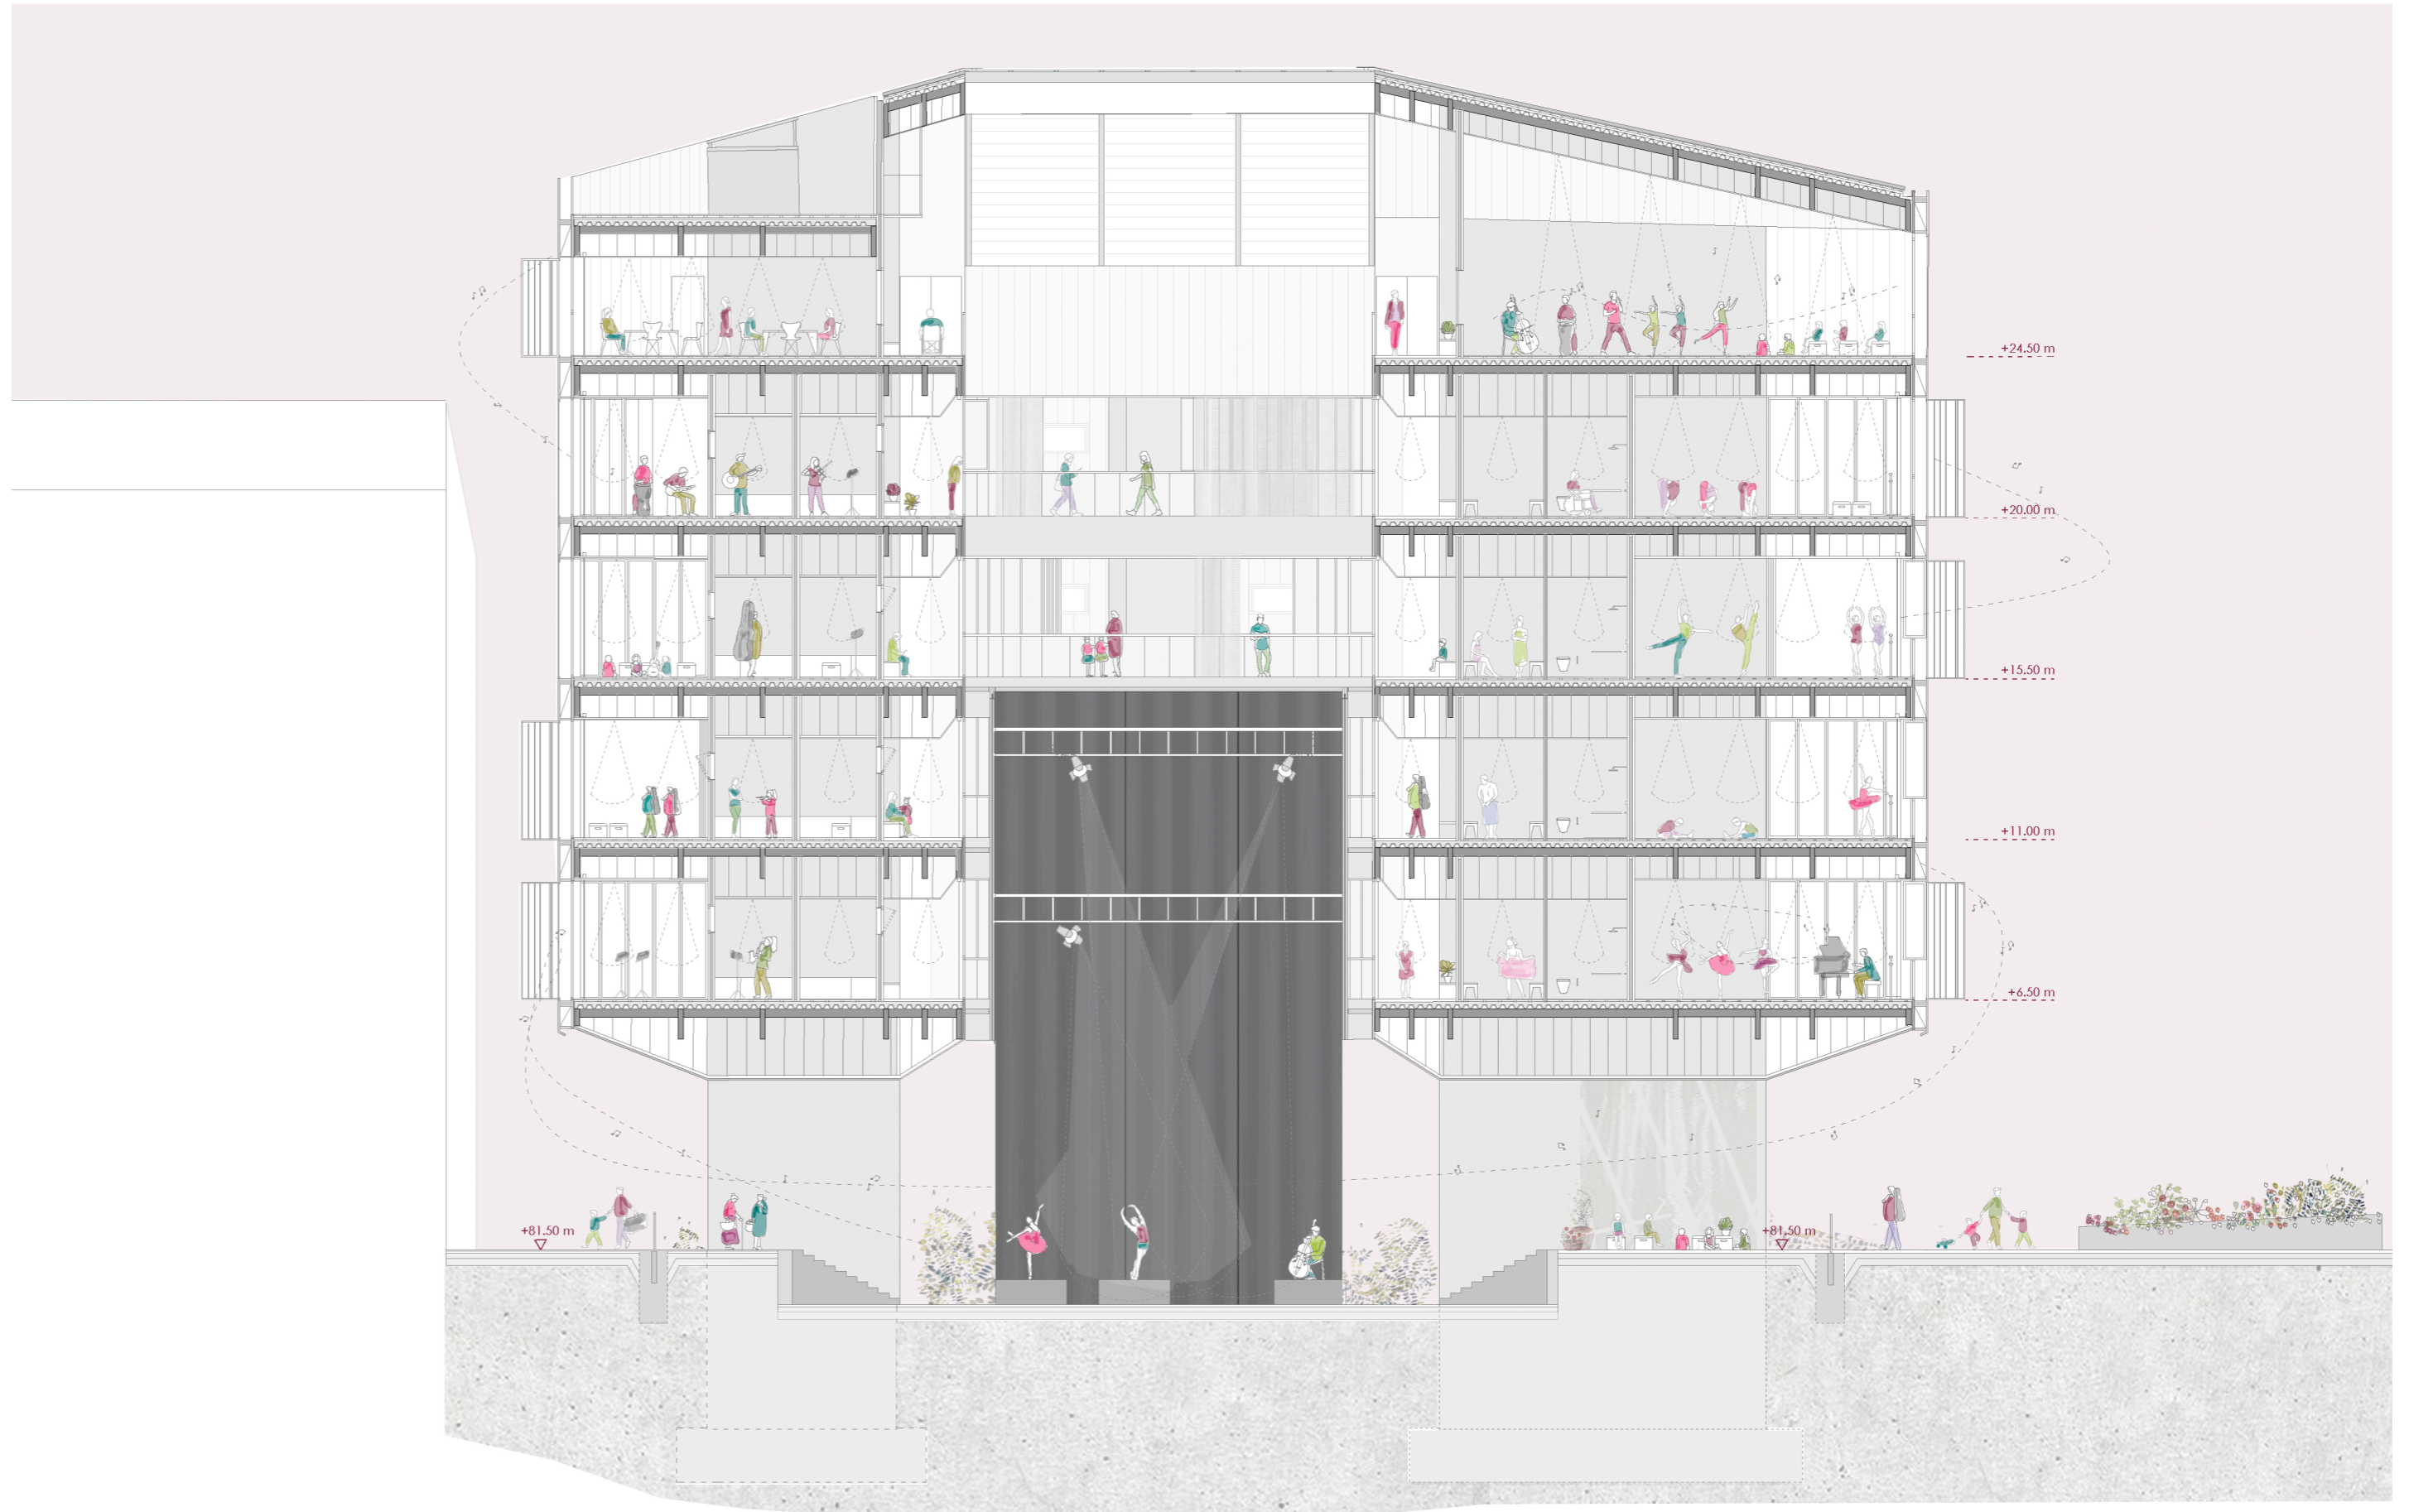

- ..... Filto textil zehar-argia
- Egura
- Estaki metalikoa
- Tramex
- Fratasatutako hormigola
- Kanpo baldosa
- 1- Instalakuntza tarte solairua

E 1 175 0 175 3 475 (metru)

5. solairuko tarte solairua

- ..... Filto textil zehar-argia
- Egura
- Kanpo baldosa
- Fratasatutako hormigola
- 1- Entzako gela
- 2- Funtzioa
- 3- Ikasle gunea
- 4- Biltegia
- 5- Koina
- 6- Erabilera antzerako begiak

E 1 175 0 175 3 475 (metru)

5. solairua

- ..... Filto textil zehar-argia
- Moketa
- Egura
- Dantza larima
- Barne baldosa
- Fratasatutako hormigola
- 1- Teoriko ikasgela handia
- 2- Teoriko ikasgela txikia
- 3- Dantza ikasgela
- 4- Musikako ikasgela handia
- 5- Musikako ikasgela txikia
- 6- Aldagelak
- 7- Koinak
- 8- Prestaketa gunea
- 9- Administrazioa
- 10- Irakasle gela

E 1 175 0 175 3 475 (metru)

Administrazio-dun solairua  
1. solairua

Olazko amaren plazatik

Ibaiaren bestalde

E 1 1000 0 10 20 30 (metros)  
Testuinguruan

E 1 175 0 1,75 3 4,75 (metros)  
Ebaketa: A-A'

E 1 175 0 1,75 3 4,75 (metros)  
Altxa era: Harzubia etorbidetik

E 1 175 0 1,75 3 4,75 (metros)  
Altxa era: Goiko kaletik

E 1 175 0 1,75 3 4,75 (metros)  
Ebaketa: B-B'

E 1 175 0 1,75 3 4,75 (metros)  
Altxa era: Ibaiaren pasealekutik

K i m u : kanpo irudia

B

D

E

A