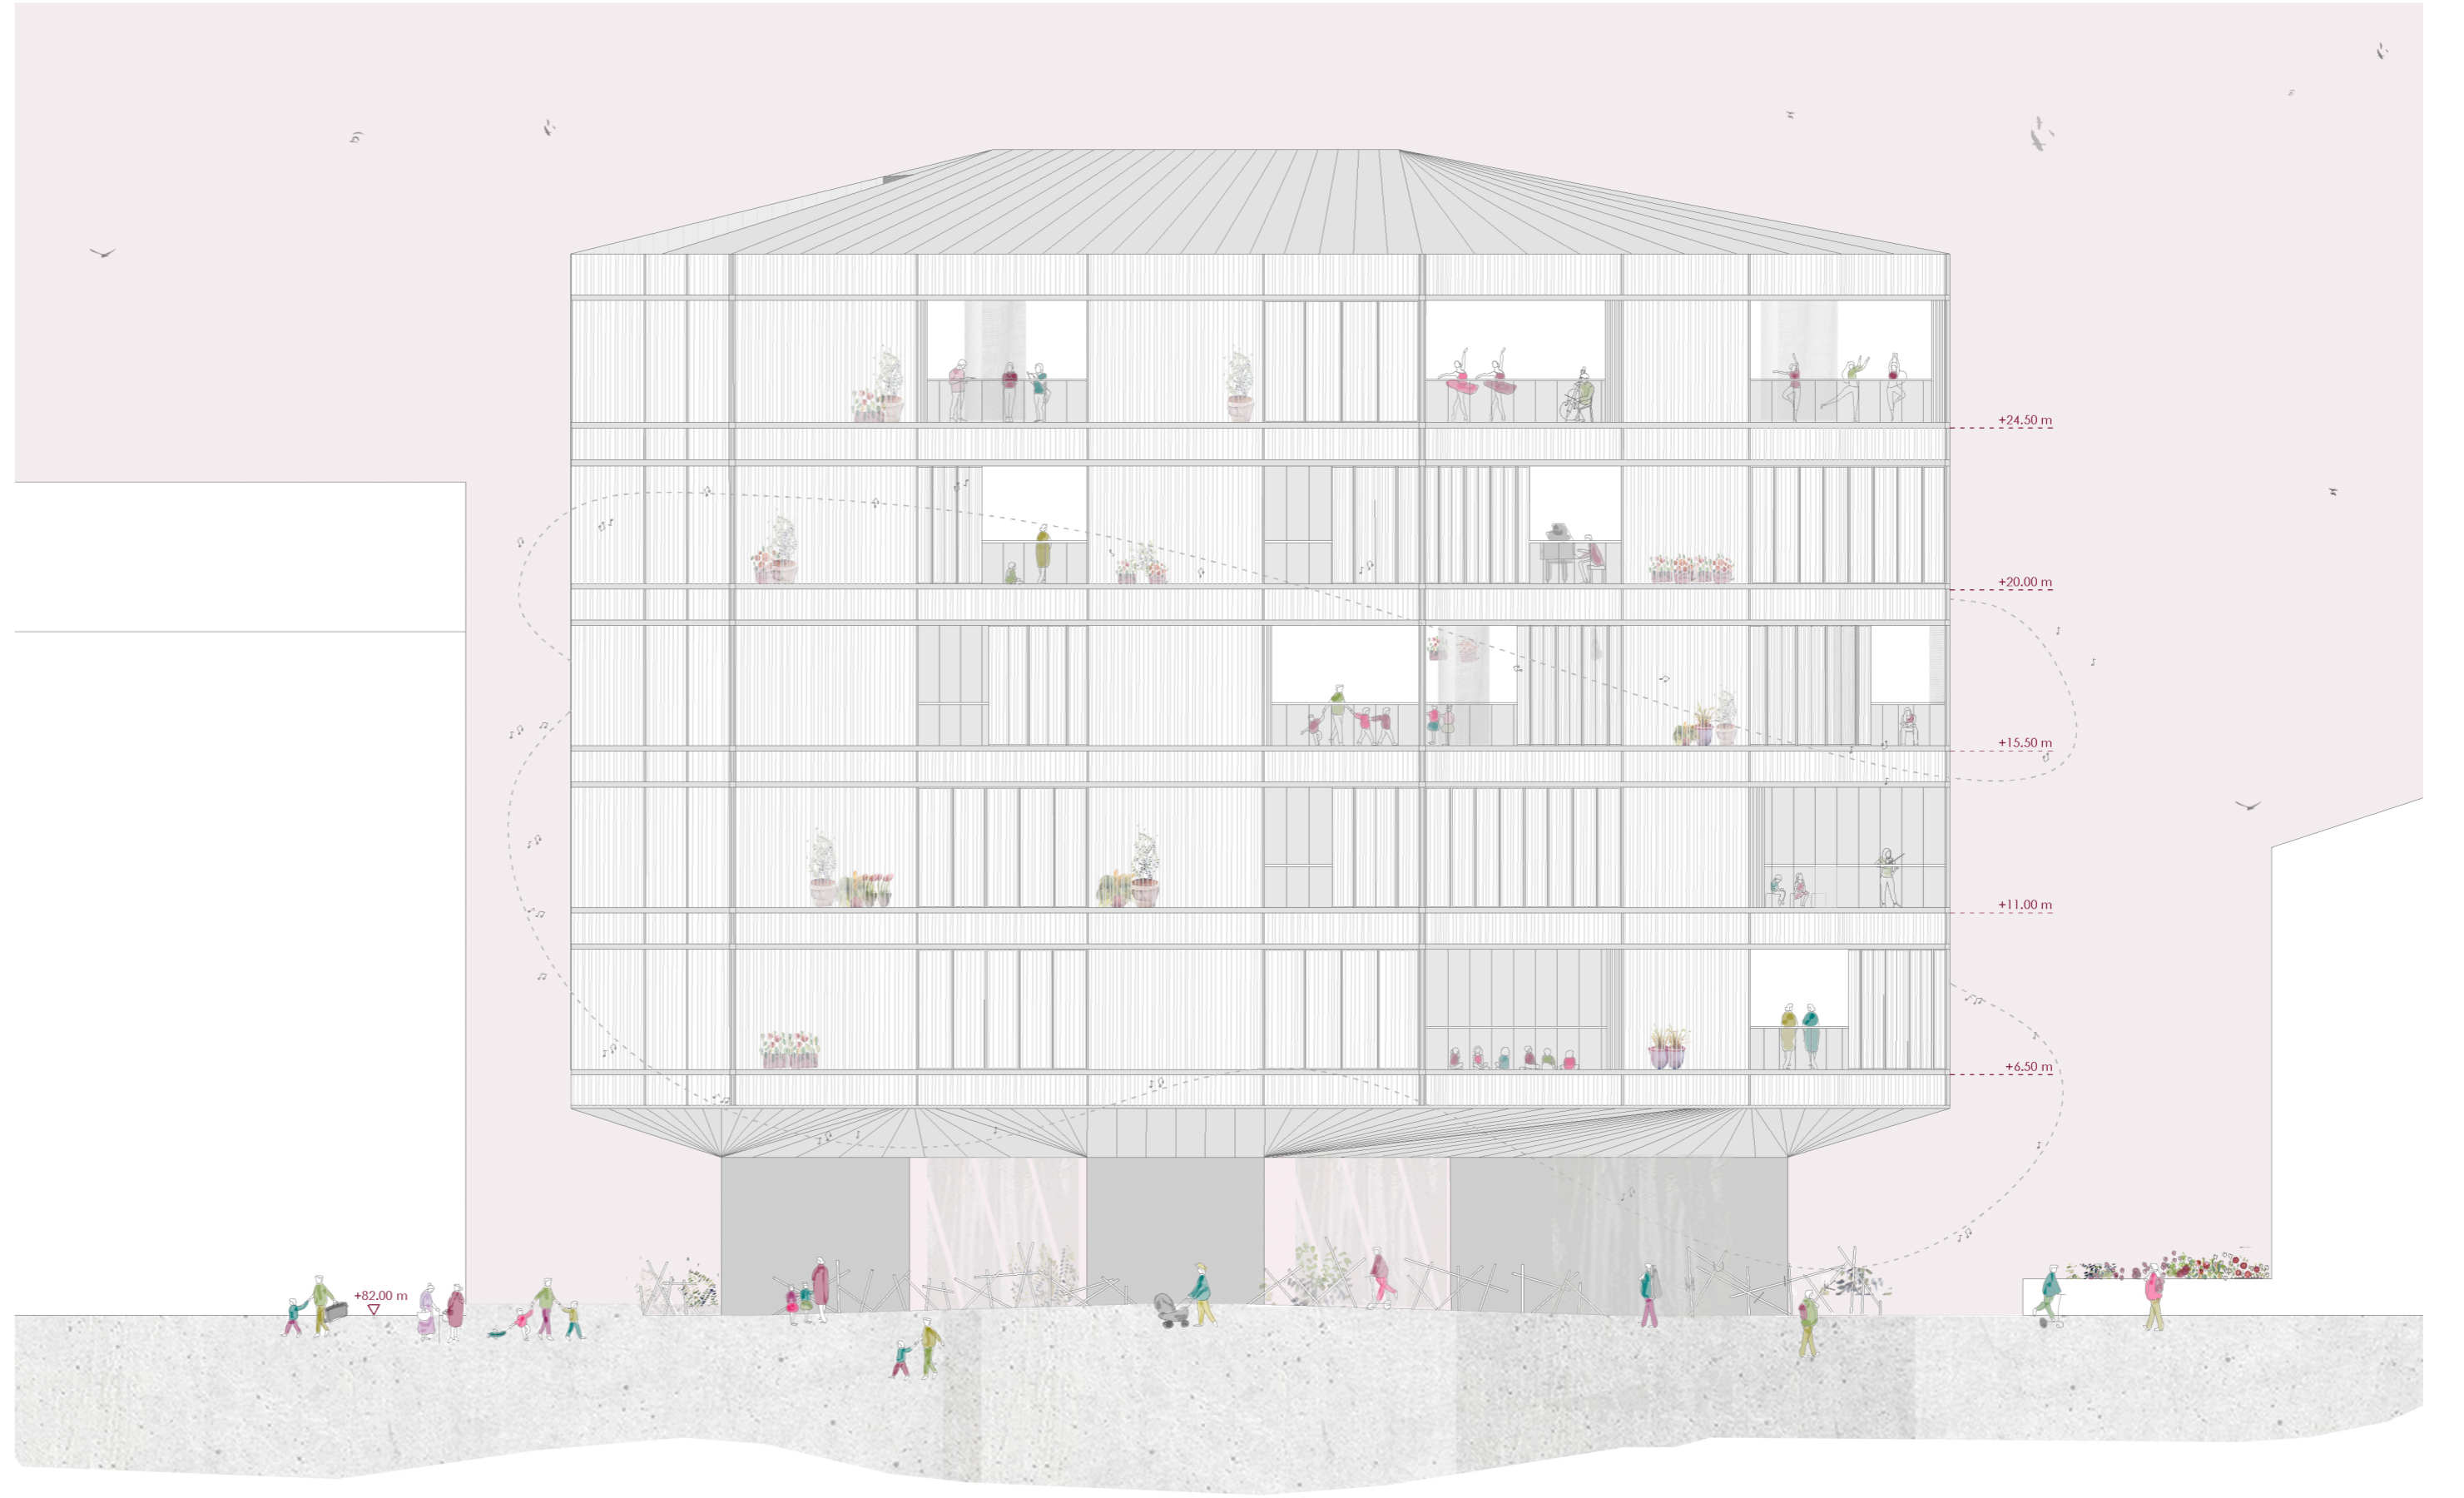

- ..... Filto textil zehar-argia
- Egura
- Estaki metalikoa
- Tramex
- Fratasatutako hormigola
- Kanpo baldosa
- 1- Instalakuntza tarte solairua

E 1 175 0 175 3 475 (metru)

5. solairuko tarte solairua

- ..... Filto textil zehar-argia
- Egura
- Kanpo baldosa
- Fratasatutako hormigola
- 1- Entzako gela
- 2- Funtzioa
- 3- Ikasle gunea
- 4- Biltegia
- 5- Koina
- 6- Erabilera antzerako begiak

E 1 175 0 175 3 475 (metru)

5. solairua

- ..... Filto textil zehar-argia
- Moketa
- Egura
- Dantza larima
- Barne baldosa
- Fratasatutako hormigola
- 1- Teoriko ikasgela handia
- 2- Teoriko ikasgela txikia
- 3- Dantza ikasgela
- 4- Musikako ikasgela handia
- 5- Musikako ikasgela txikia
- 6- Aldagelak
- 7- Koinak
- 8- Prestaketa gunea
- 9- Administrazioa
- 10- Irakasle gela

E 1 175 0 175 3 475 (metru)

Administrazio-dun solairua  
1. solairua

Olazko amaren plazatik

Ibaiaren bestalde

E 1 1000 0 10 20 30 (metros)  
Testuinguruan

E 1 175 0 1,75 3 4,75 (metros)  
Ebaketa: A-A'

E 1 175 0 1,75 3 4,75 (metros)  
Altxa era: Harzubia etorbidetik

E 1 175 0 1,75 3 4,75 (metros)  
Altxa era: Goiko kaletik

E 1 175 0 1,75 3 4,75 (metros)  
Ebaketa: B-B'

E 1 175 0 1,75 3 4,75 (metros)  
Altxa era: Ibaiaren pasealekutik

K i m u : kanpo irudia

B

D

E

A