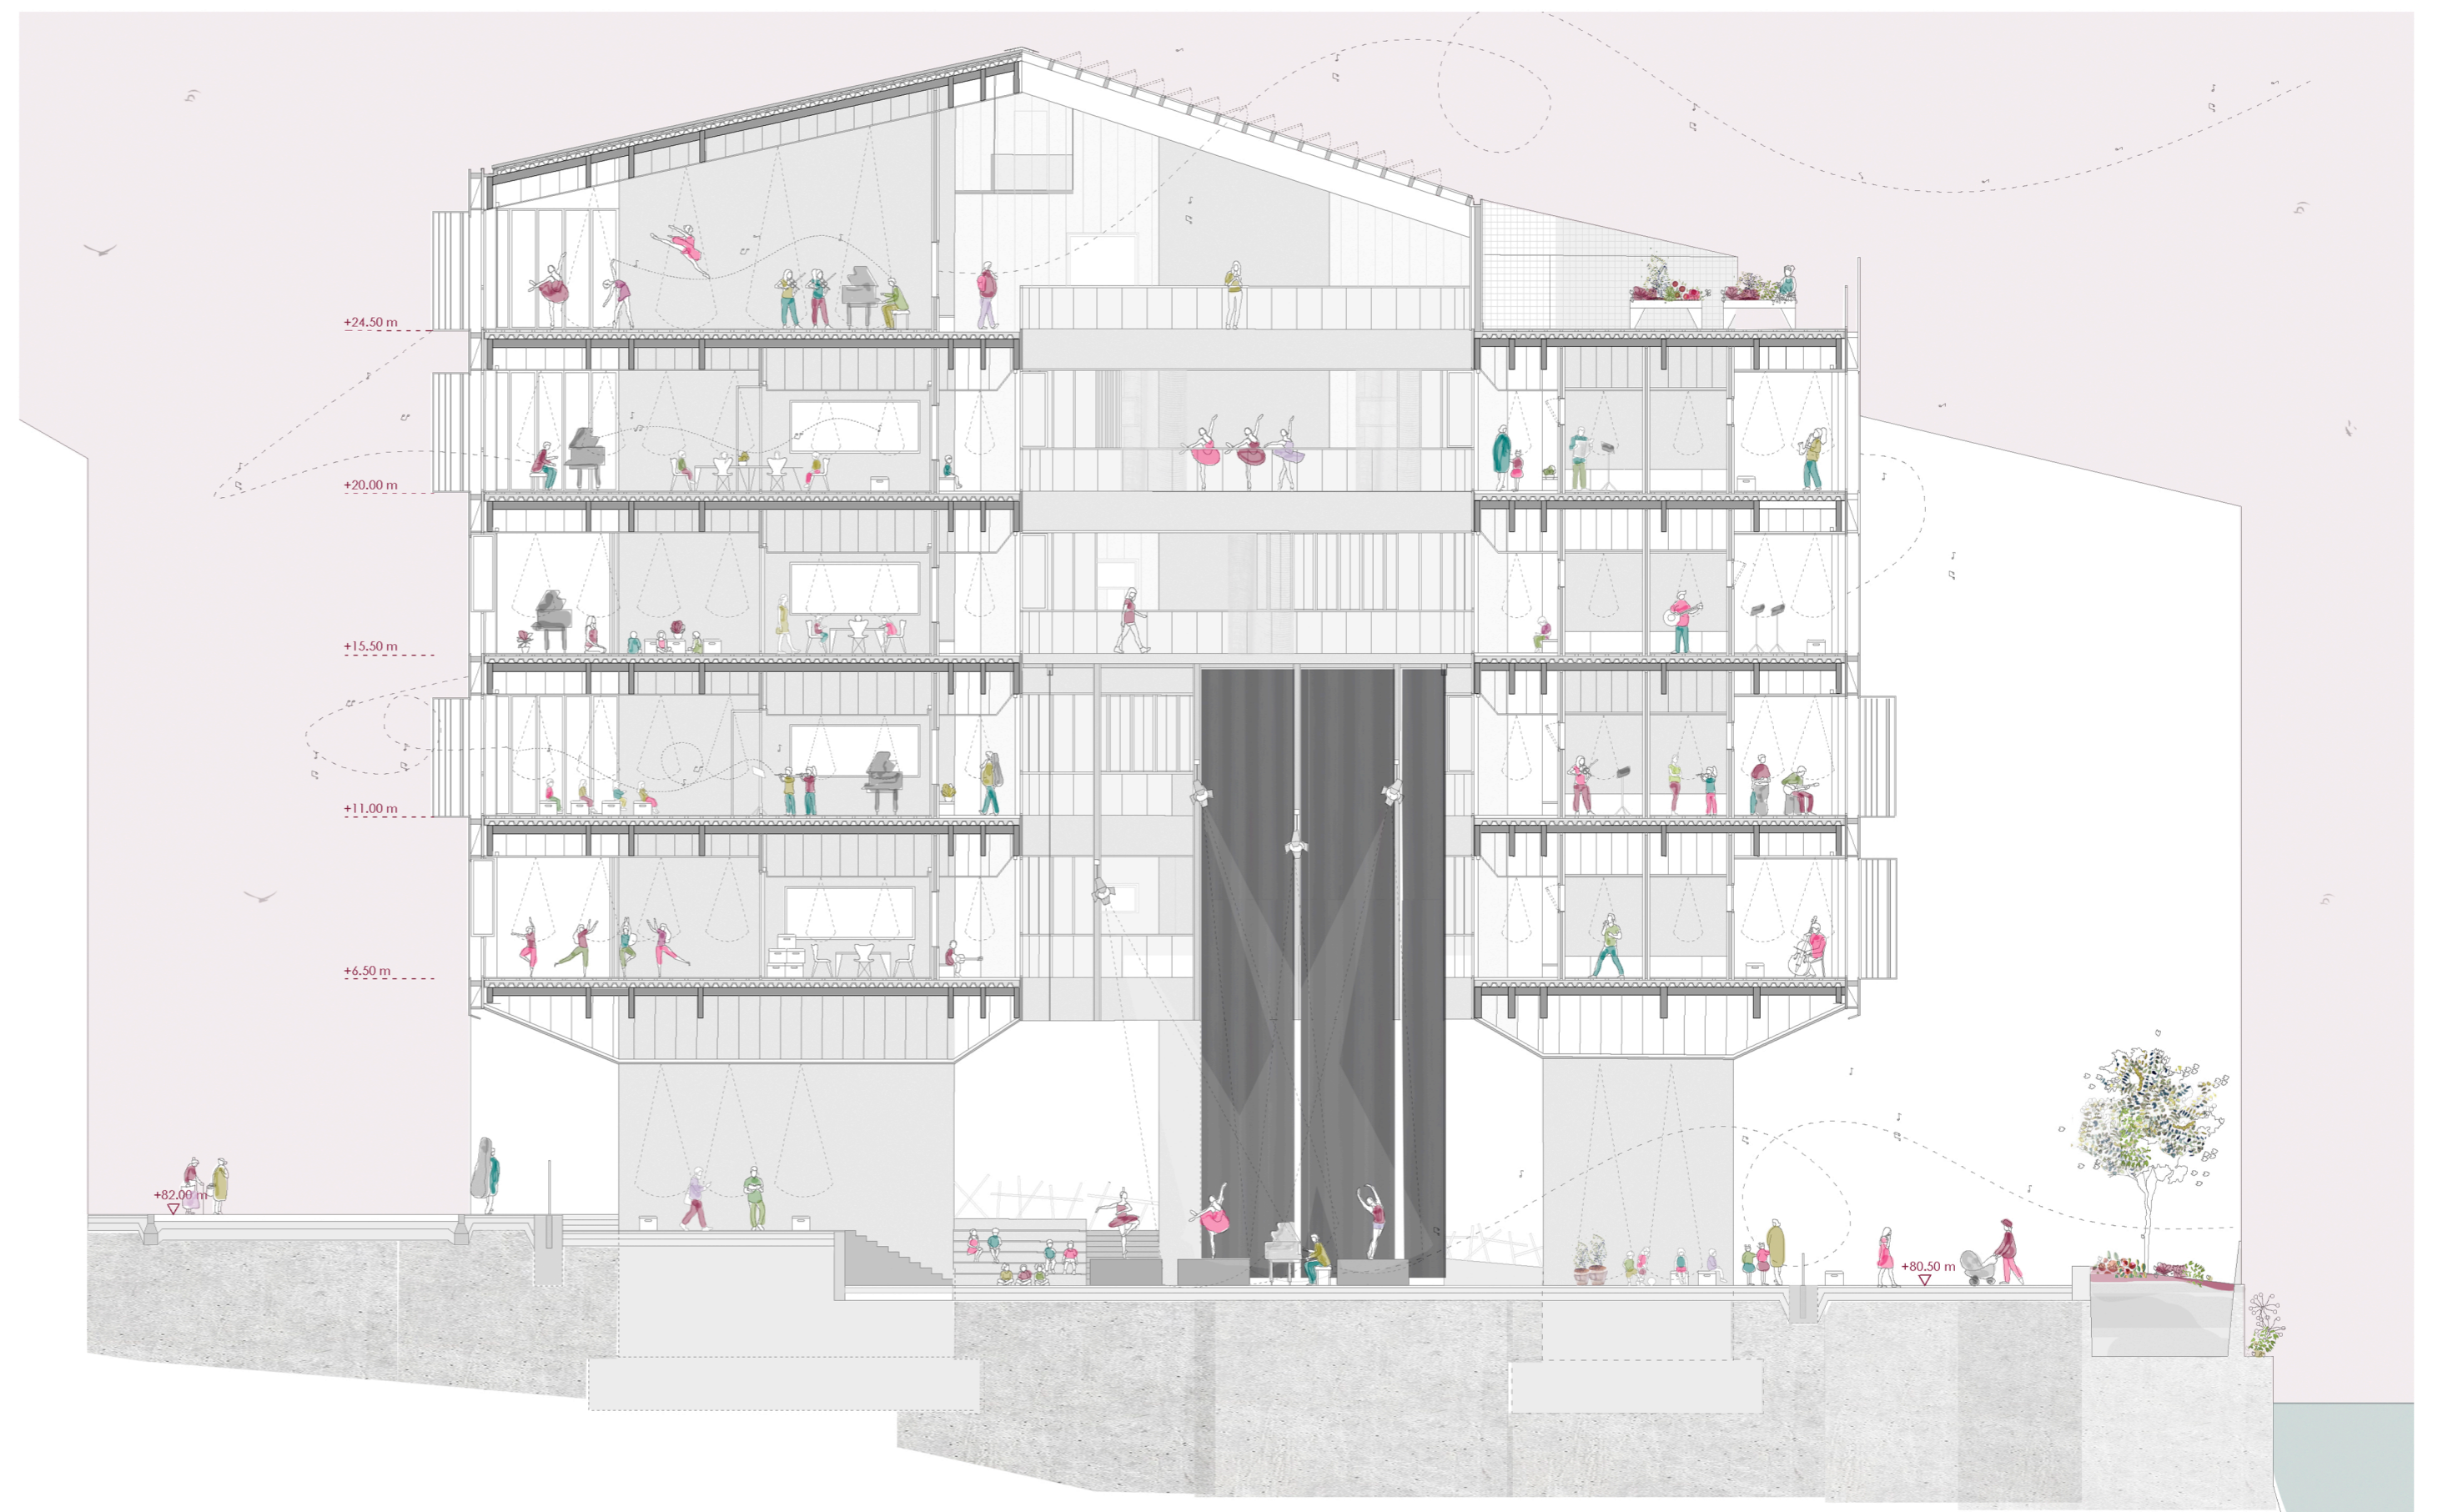

- ..... Filto textil zehar-argia
- Egura
- Estaki metalikoa
- Tramex
- Fratasatutako hormigola
- Kanpo baldosa
- 1- Instalakuntza tarte solairua

E 1 175 0 175 3 475 (metru)

5. solairuko tarte solairua

- ..... Filto textil zehar-argia
- Egura
- Kanpo baldosa
- Fratasatutako hormigola
- 1- Entzako gela
- 2- Funtzioa
- 3- Ikasle gunea
- 4- Biltegia
- 5- Koina
- 6- Erabilera antzerako begiak

E 1 175 0 175 3 475 (metru)

Administrazio-dun solairua  
1. solairua

Olazko amaren plazatik

Ibaiaren bestalde

E 1 1000 0 10 20 30 (metros)  
Testuinguruan

E 1 175 0 1,75 3 4,75 (metros)  
Ebaketa: A-A'

E 1 175 0 1,75 3 4,75 (metros)  
Altxa era: Harzubia etorbidetik

E 1 175 0 1,75 3 4,75 (metros)  
Altxa era: Goiko kaletik

E 1 175 0 1,75 3 4,75 (metros)  
Ebaketa: B-B'

E 1 175 0 1,75 3 4,75 (metros)  
Altxa era: Ibaiaren pasealekutik

K i m u : kanpo irudia

B

D

E

A