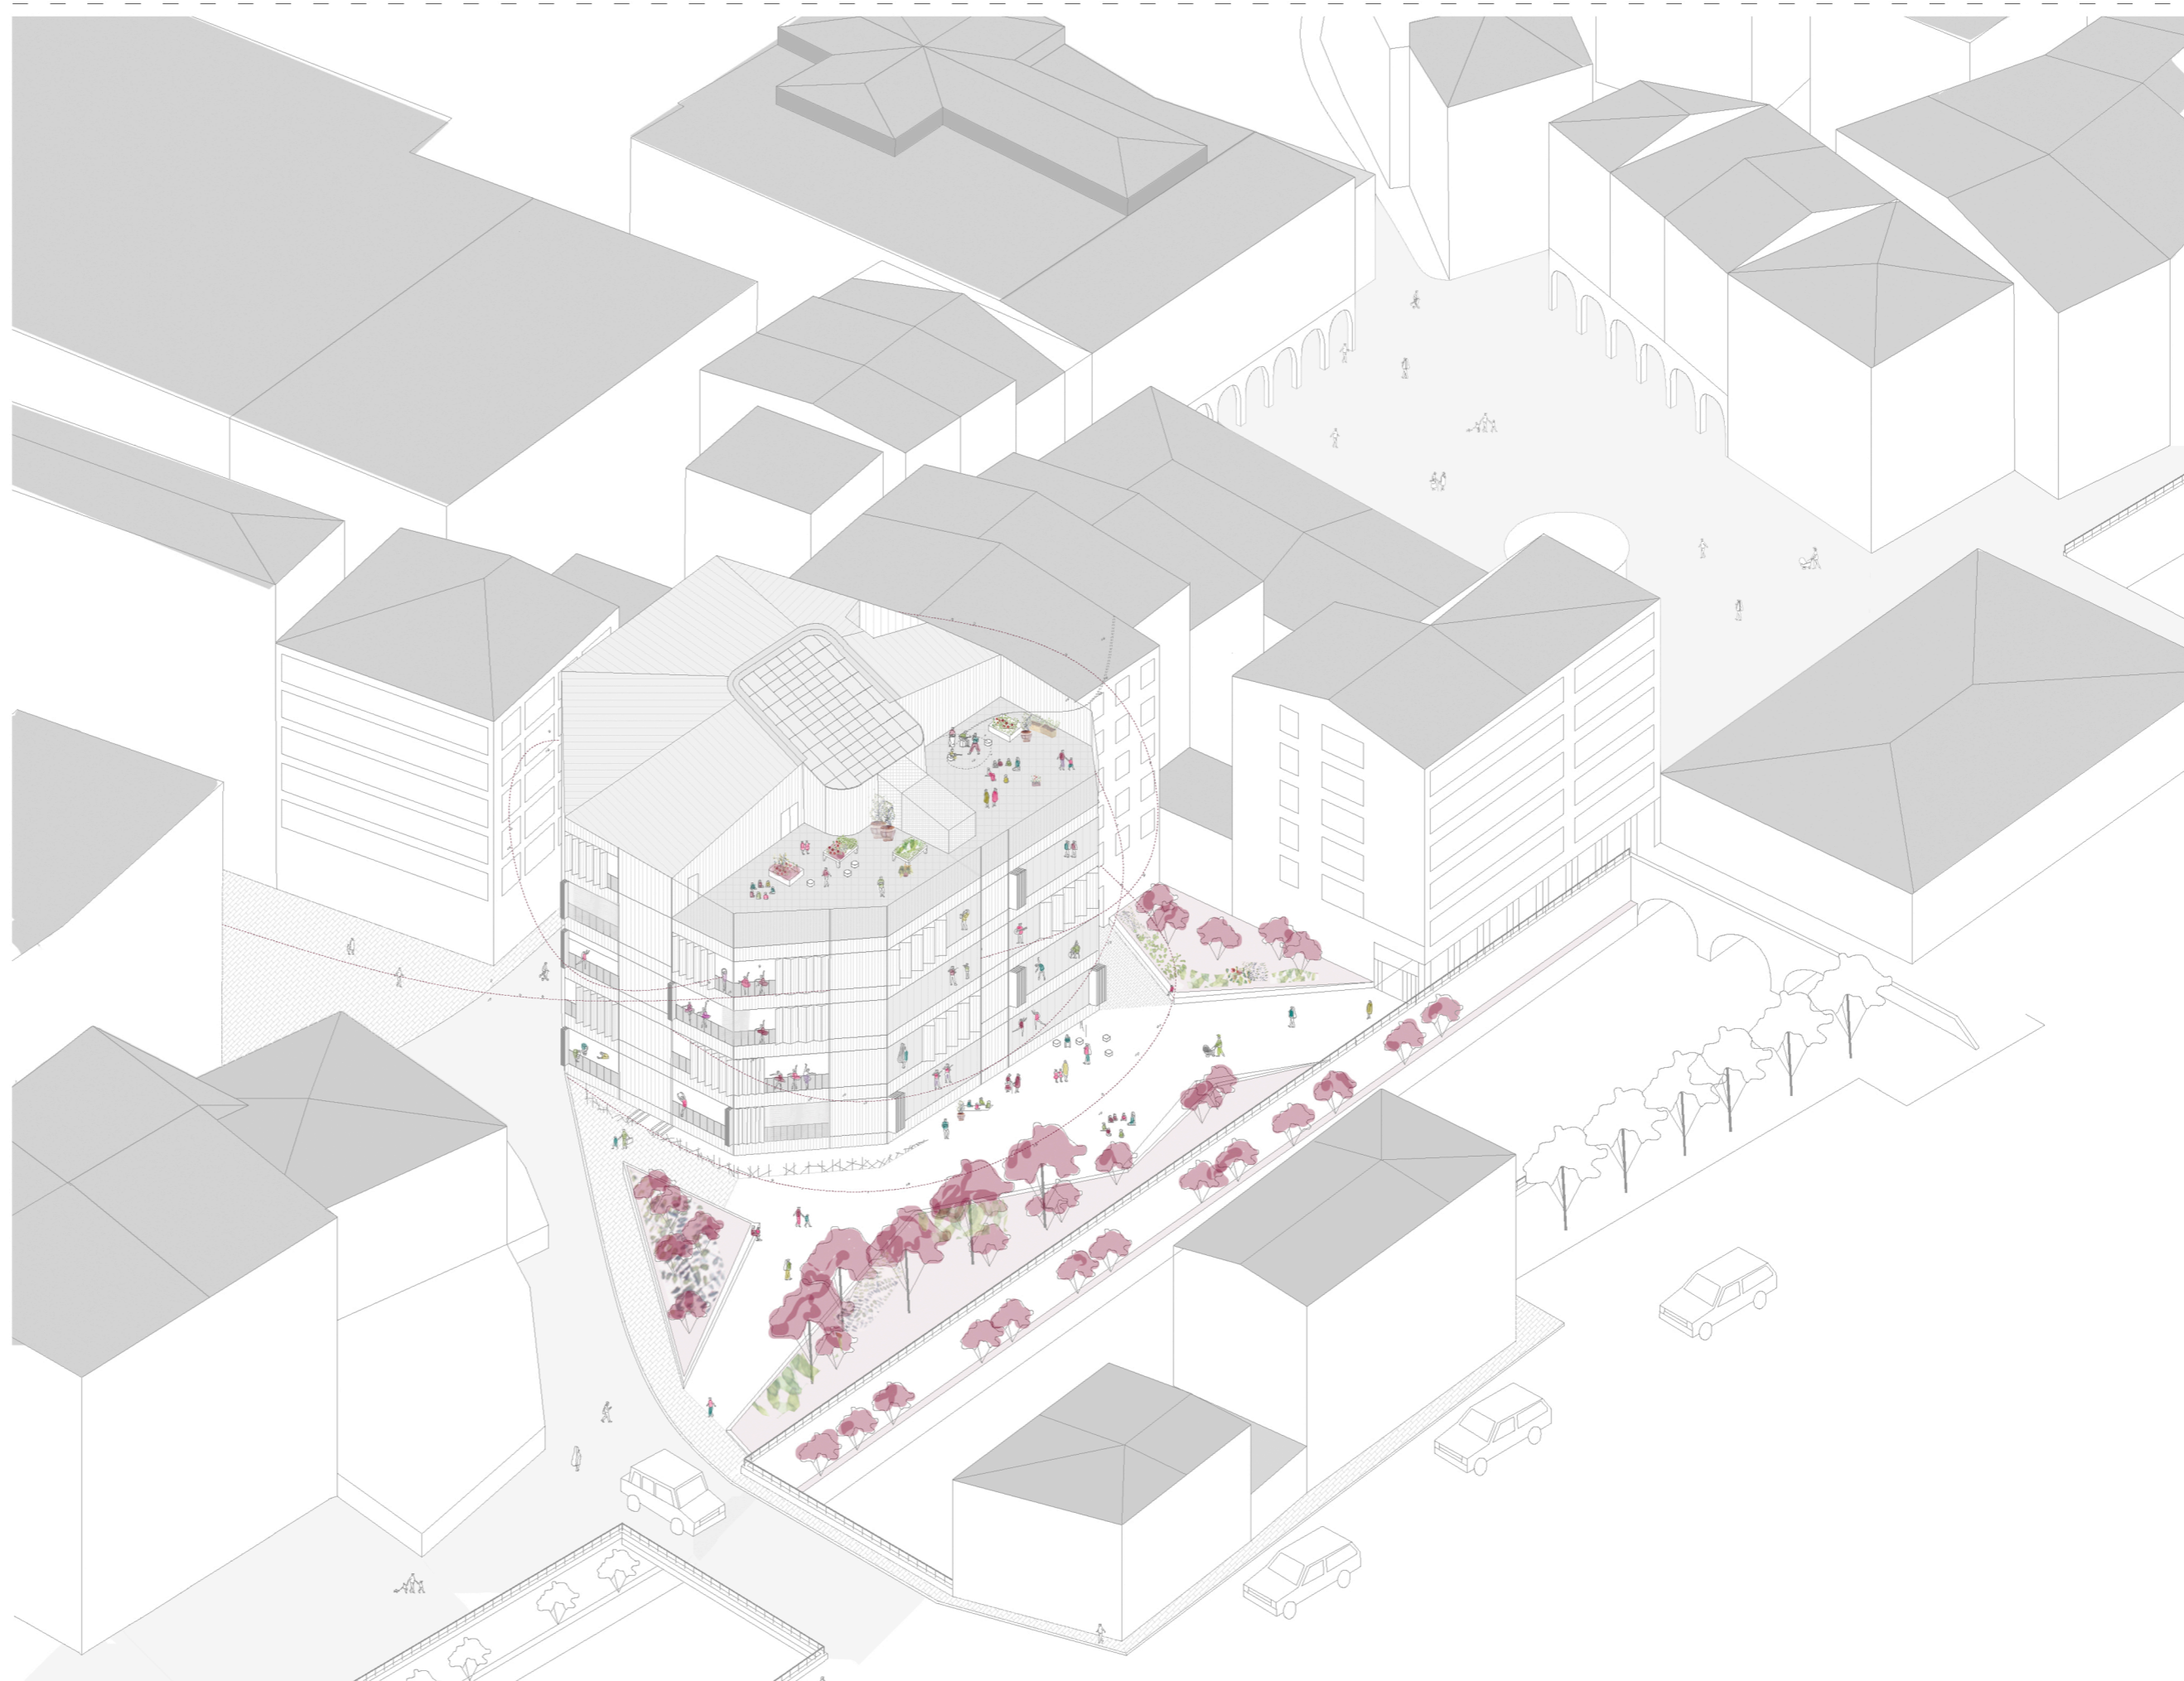

E 1 175 0 175 3 475 (metru)

Administrazio-dun solairua  
1. solairua

Olazko amaren plazatik

Ibaiaren bestalde

E 1 1000 0 10 20 30 (metros)  
Testuinguruan

E 1 175 0 1,75 3 4,75 (metros)  
Ebaketa: A-A'

E 1 175 0 1,75 3 4,75 (metros)  
Altxa era: Harzubia etorbidetik

E 1 175 0 1,75 3 4,75 (metros)  
Altxa era: Goiko kaletik

E 1 175 0 1,75 3 4,75 (metros)  
Ebaketa: B-B'

E 1 175 0 1,75 3 4,75 (metros)  
Altxa era: Ibaiaren pasealekutik

K i m u : kanpo irudia

B

D

E

A

F

- K i m u : Ibilbidea
- A. aretoa + plaza
  - B. zirkulazioa + eraztuna
- 1. Prestakuntza gela
  - 2. Aldagelak
  - 3. Komonak
  - 4. Musika gela txikia
  - 5. Teoria gela txikia
  - 6. Komunikazio nukleoa
- D. dantza gela
  - E. musika gela
  - F. teoria gela