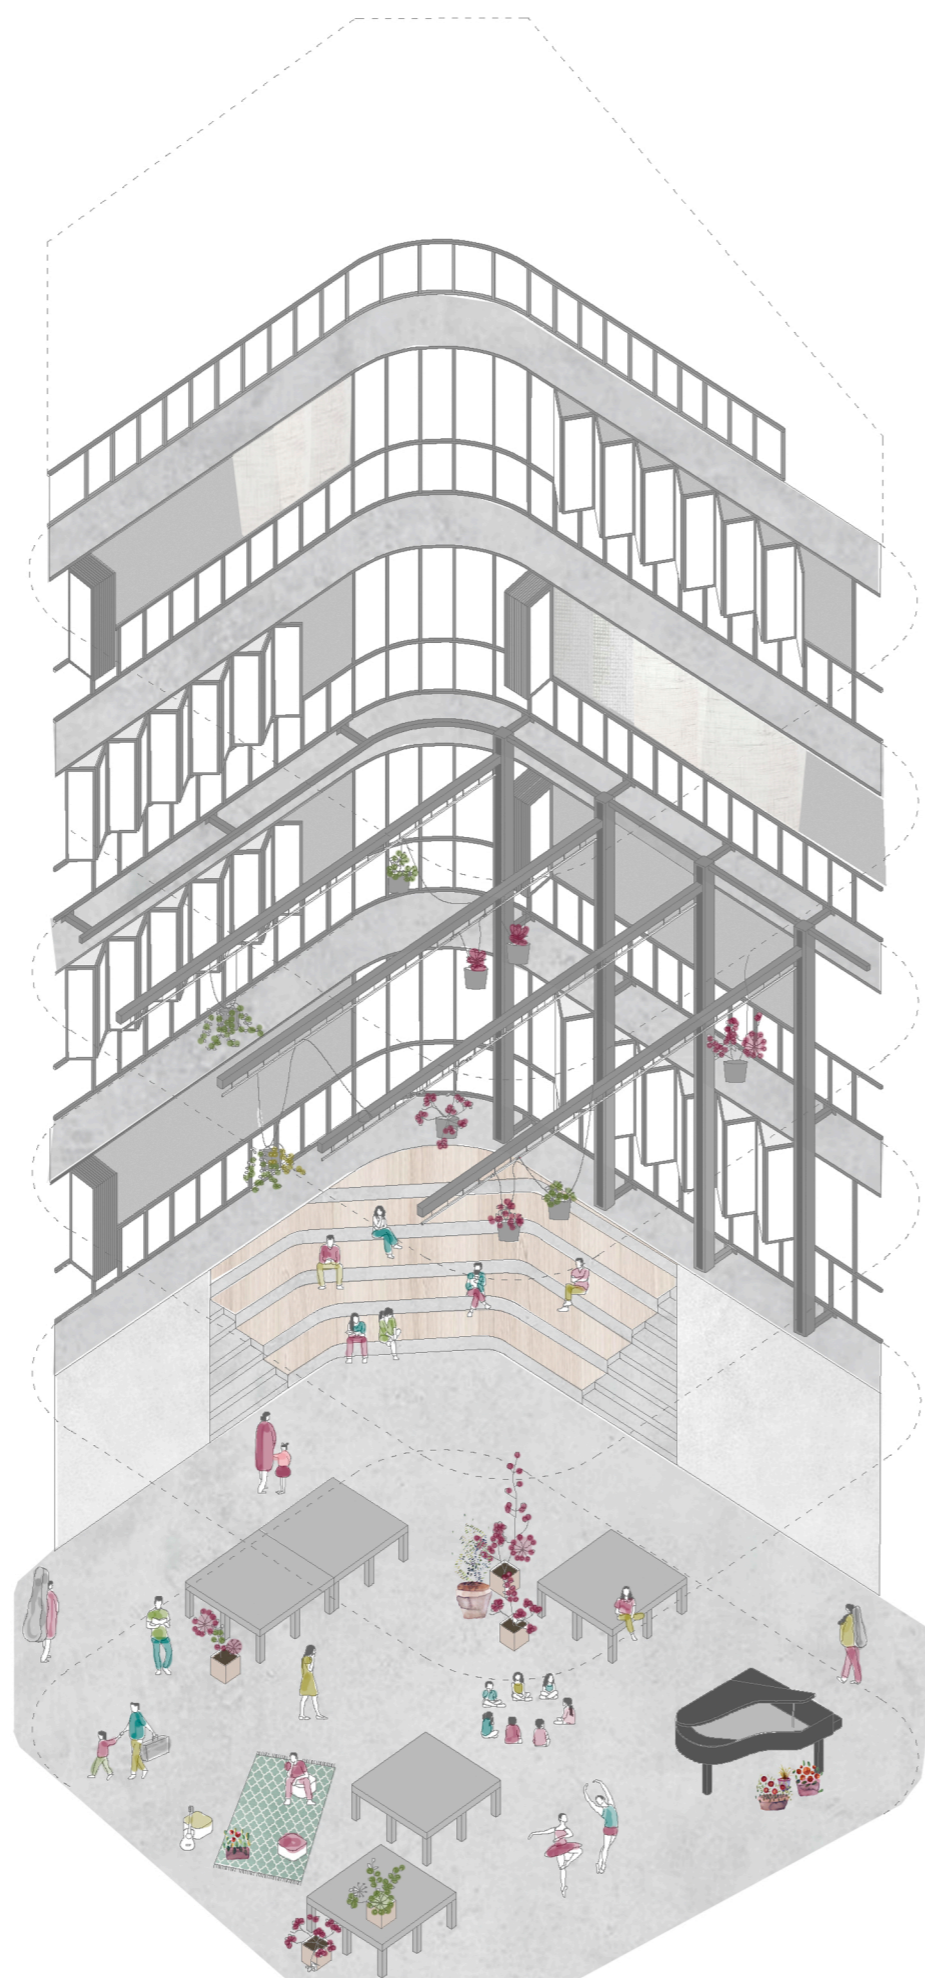

B

D

E

F

1. K i m u : Ibilbidea
- A. aretoa + plaza
  - B. zirkulazioa + eraztuna
1. Prestakuntza gela
  2. Aldagelak
  3. Komonak
  4. Musika gela txikia
  5. Teoria gela txikia
  6. Komunikazio nukleoa
- D. dantza gela
  - E. musika gela
  - F. teoria gela