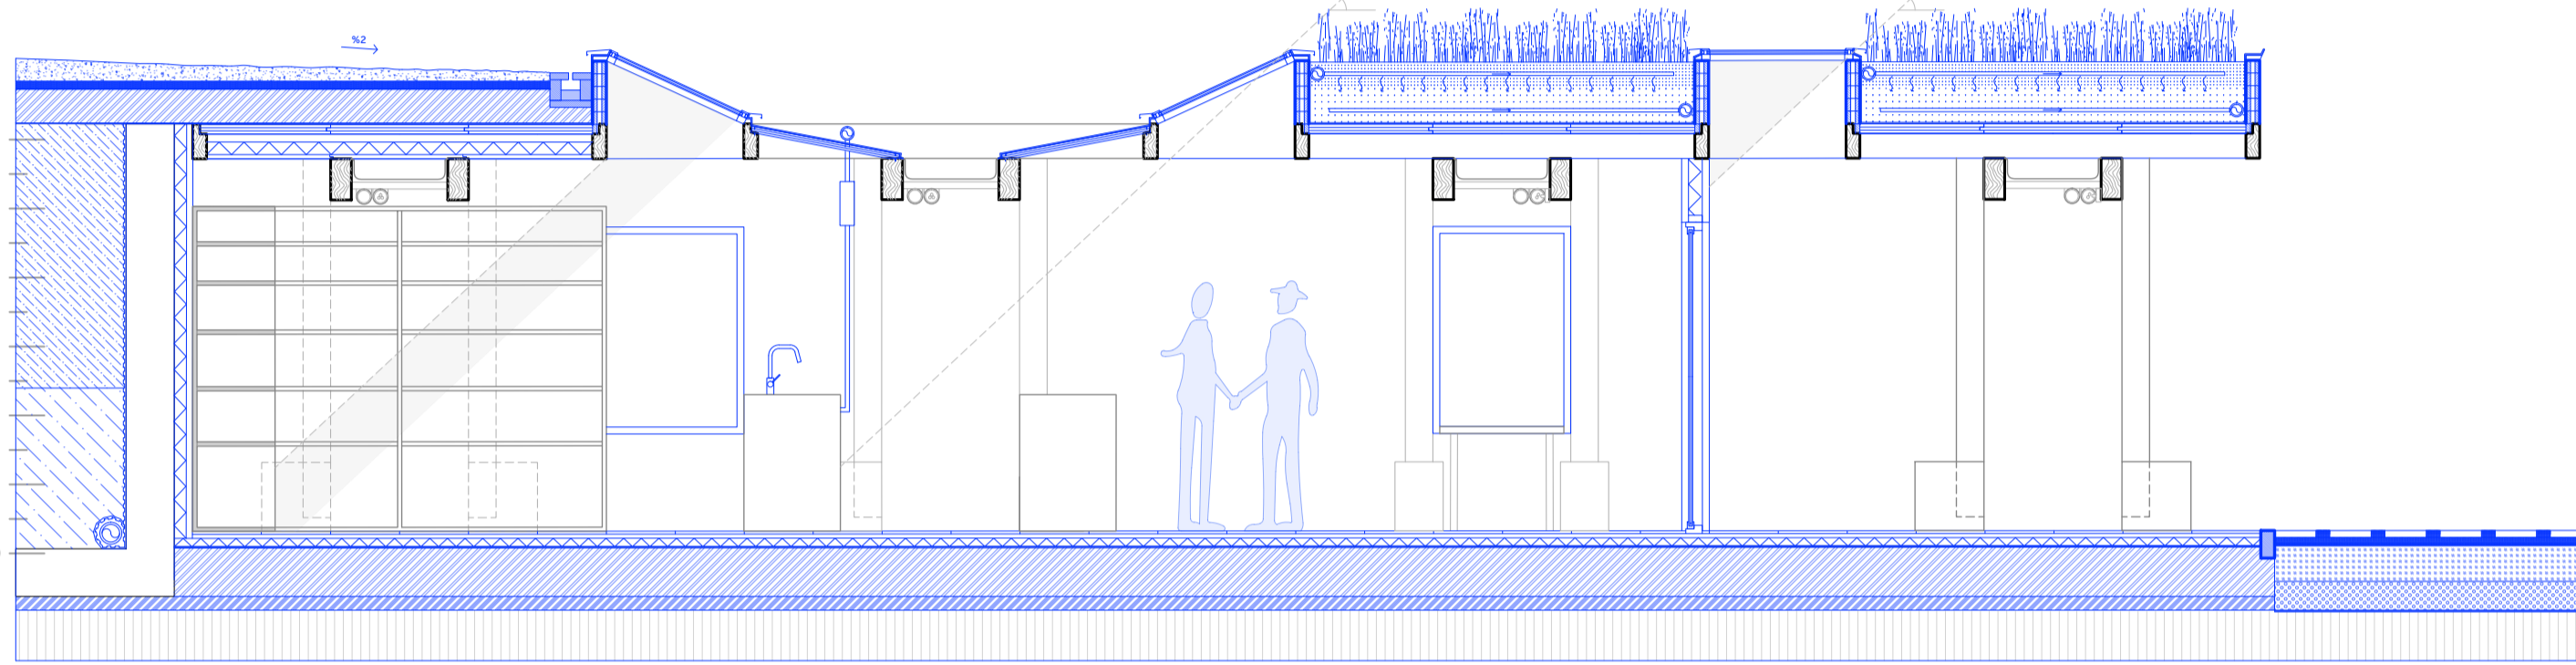

azpiegituren sekzio aukerak:

azpiegituren funtzionamendua:

lurralde eskalako oina:

azpiegituren sekzio estandarra:

oin gerturatua:

E:1/200

A aukera: euri ur biltzailea.

B aukera: solairua.

C aukera: araztegia.

A metagailua:

B

B metagailua:

B

A metagailua:

B metagailua:

merkatu mugikorra:

Puntapax. Hegoaldeko altxaera:

Puntapax. Ebaketa:

Puntapax. Ipar mendebaldeko altxaera: