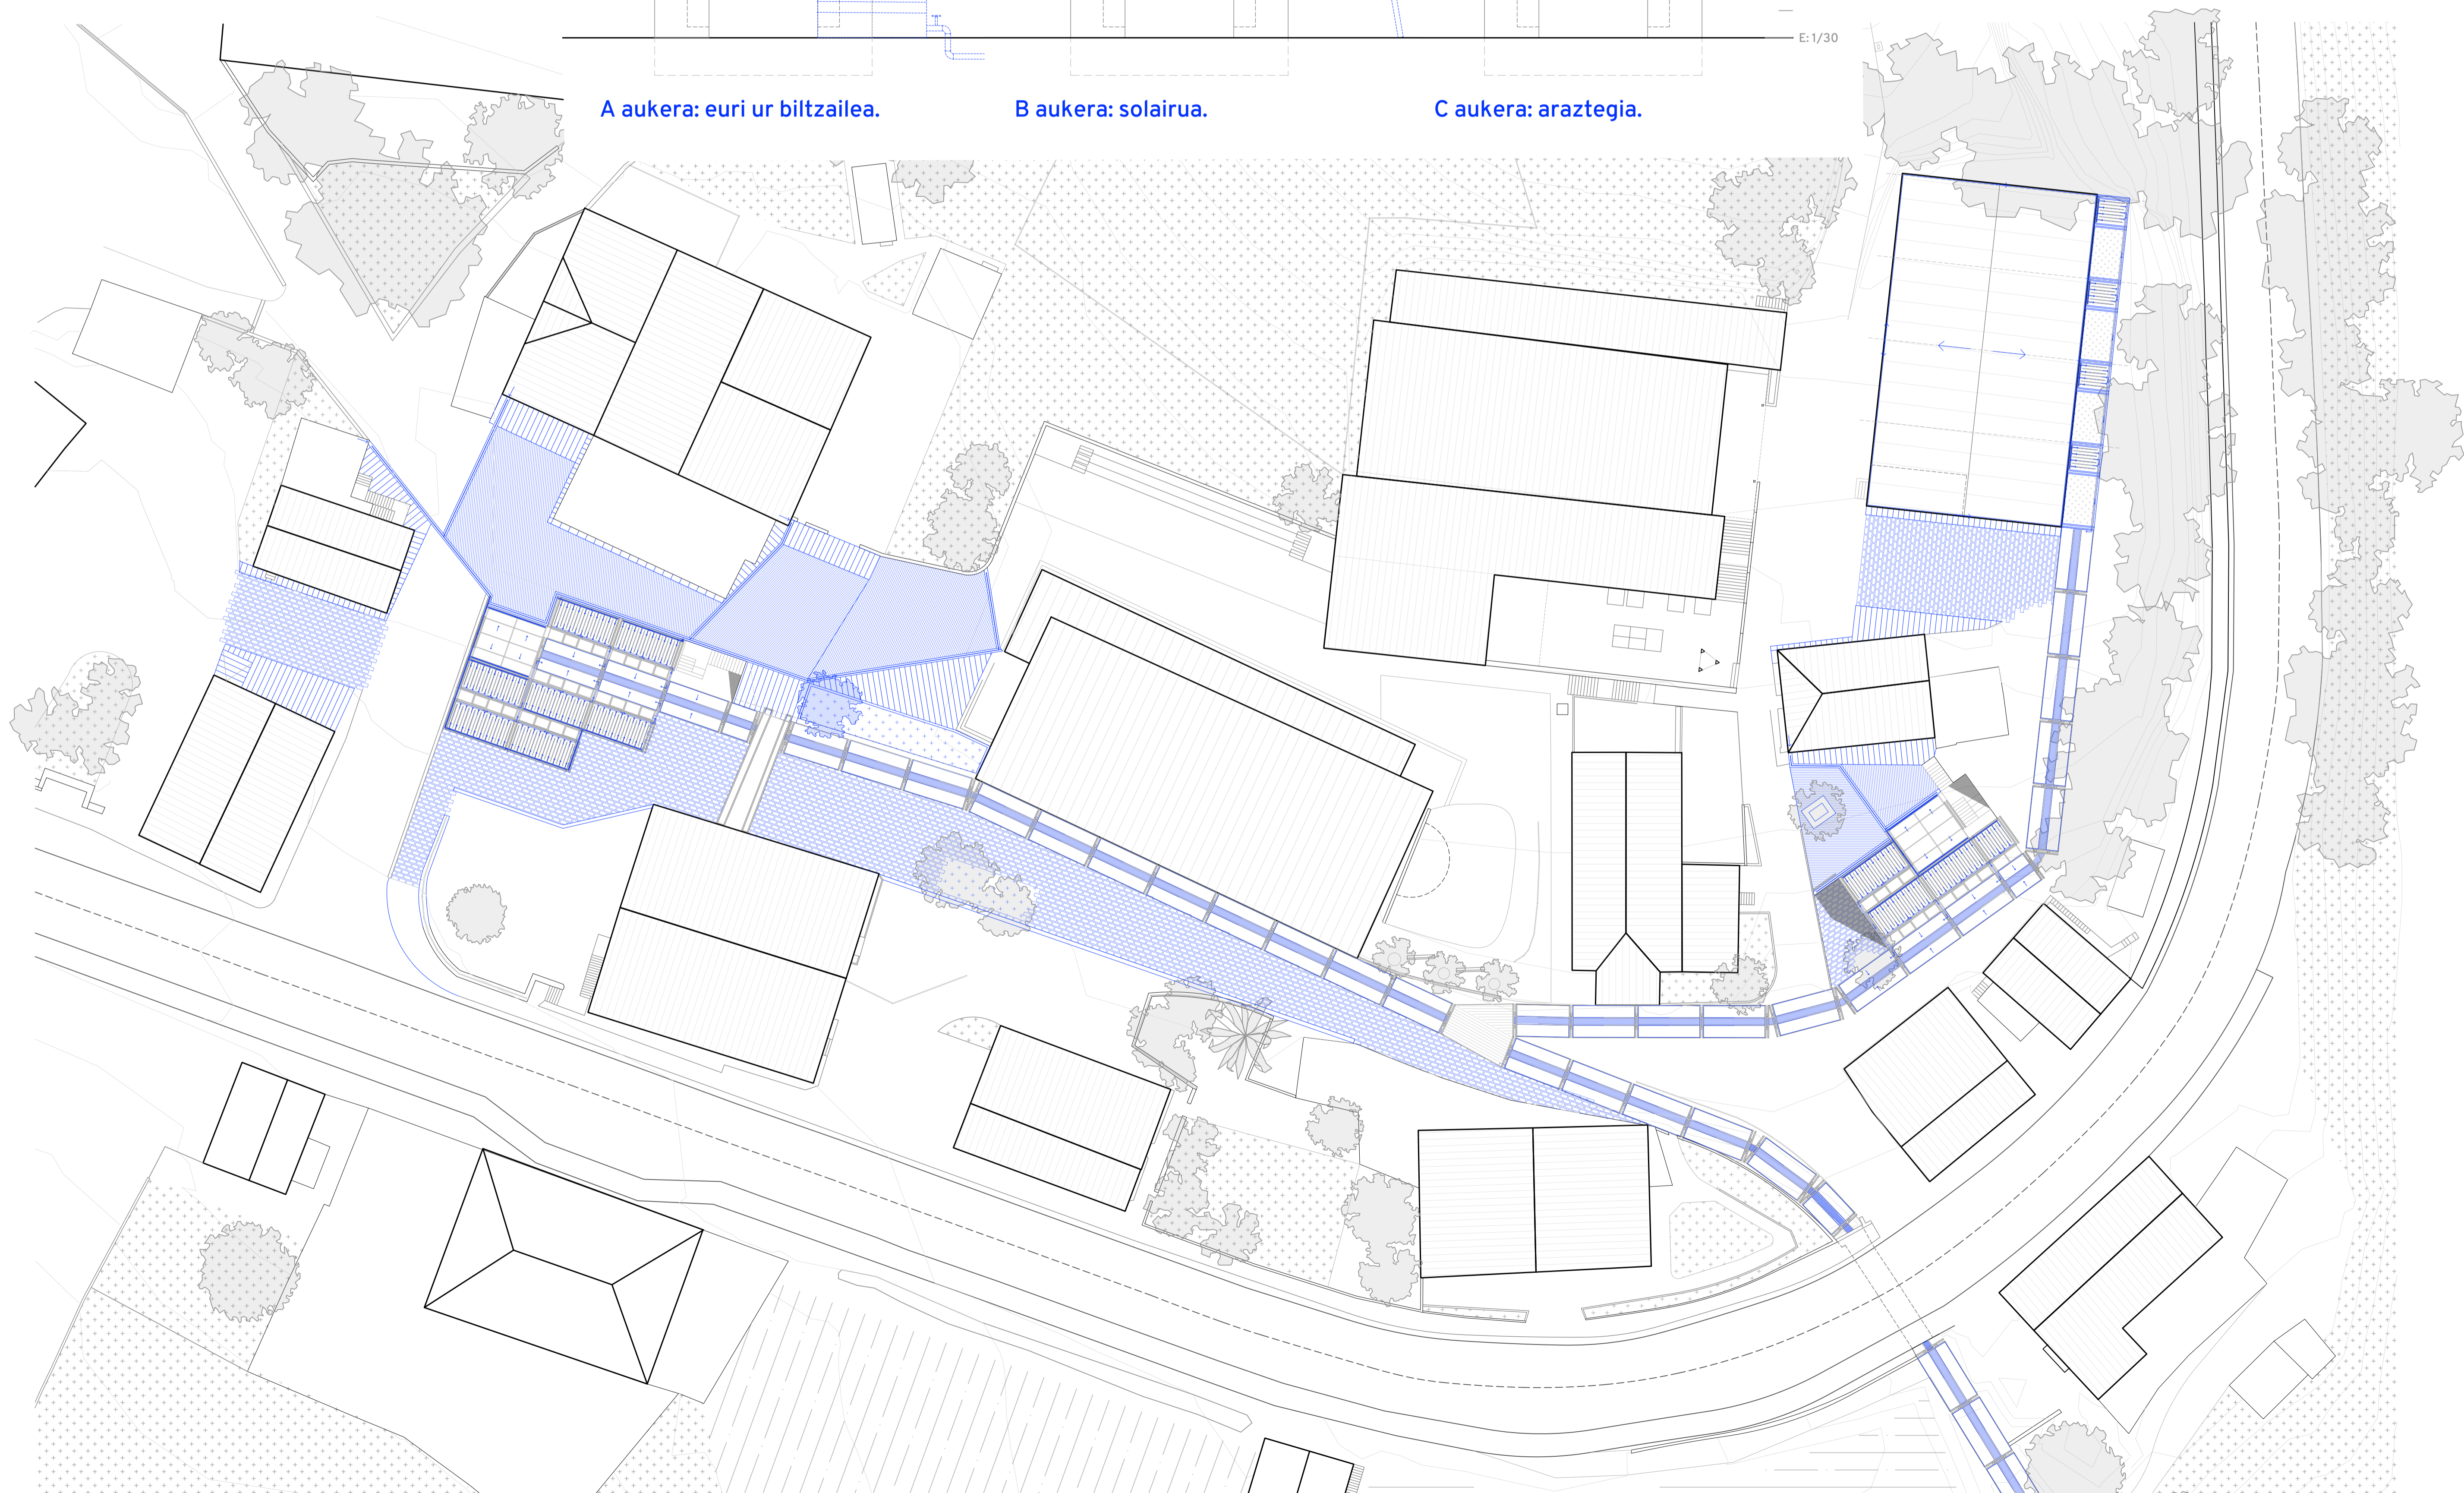

azpiegituren sekzio aukerak:

azpiegituren funtzionamendua:

lurralde eskalako oina:

azpiegituren sekzio estandarra:

oin gerturatua:

E:1/200

A aukera: euri ur biltzailea.

B aukera: solairua.

C aukera: araztegia.

A metagailua:

B

B metagailua:

B

A metagailua:

B metagailua:

merkatu mugikorra:

Puntapax. Hegoaldeko altxaera:

Puntapax. Ebaketa:

Puntapax. Ipar mendebaldeko altxaera: