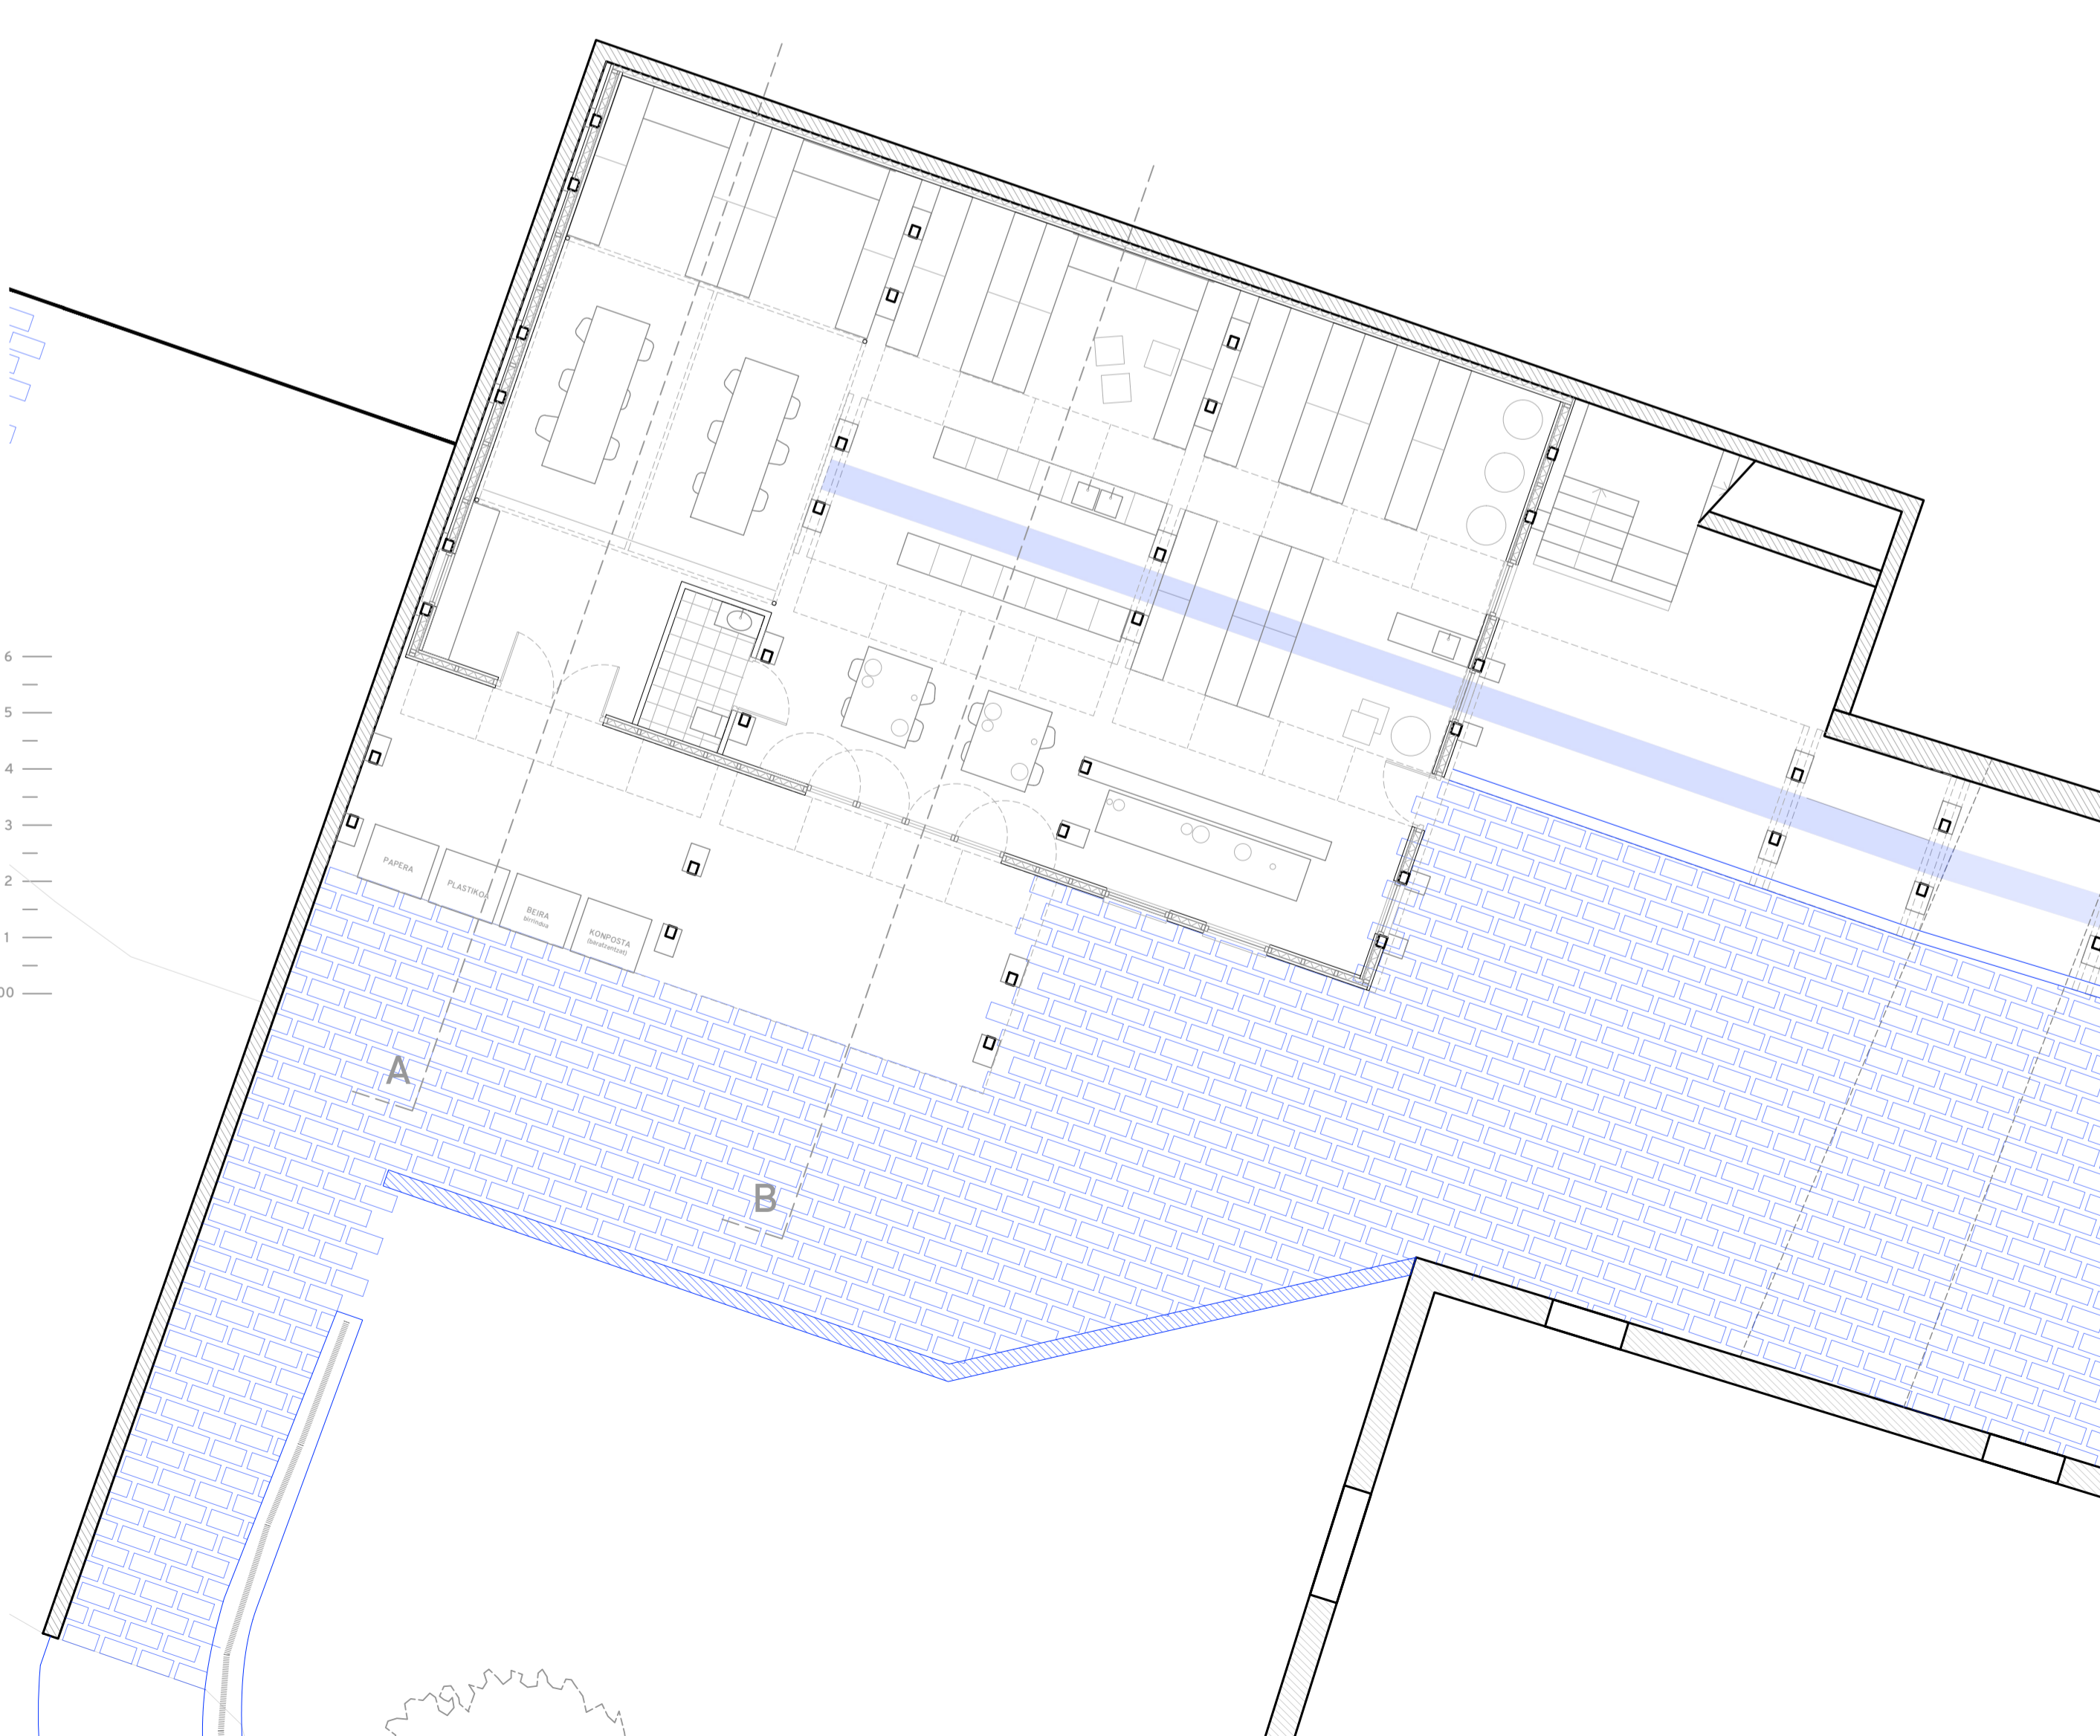

azpiegituren sekzio aukerak:

azpiegituren funtzionamendua:

lurralde eskalako oina:

azpiegituren sekzio estandarra:

oin gerturatua:

E:1/200

A aukera: euri ur biltzailea.

B aukera: solairua.

C aukera: araztegia.

A metagailua:

B

B metagailua:

B

A metagailua:

B metagailua:

merkatu mugikorra:

Puntapax. Hegoaldeko altxaera:

Puntapax. Ebaketa:

Puntapax. Ipar mendebaldeko altxaera: