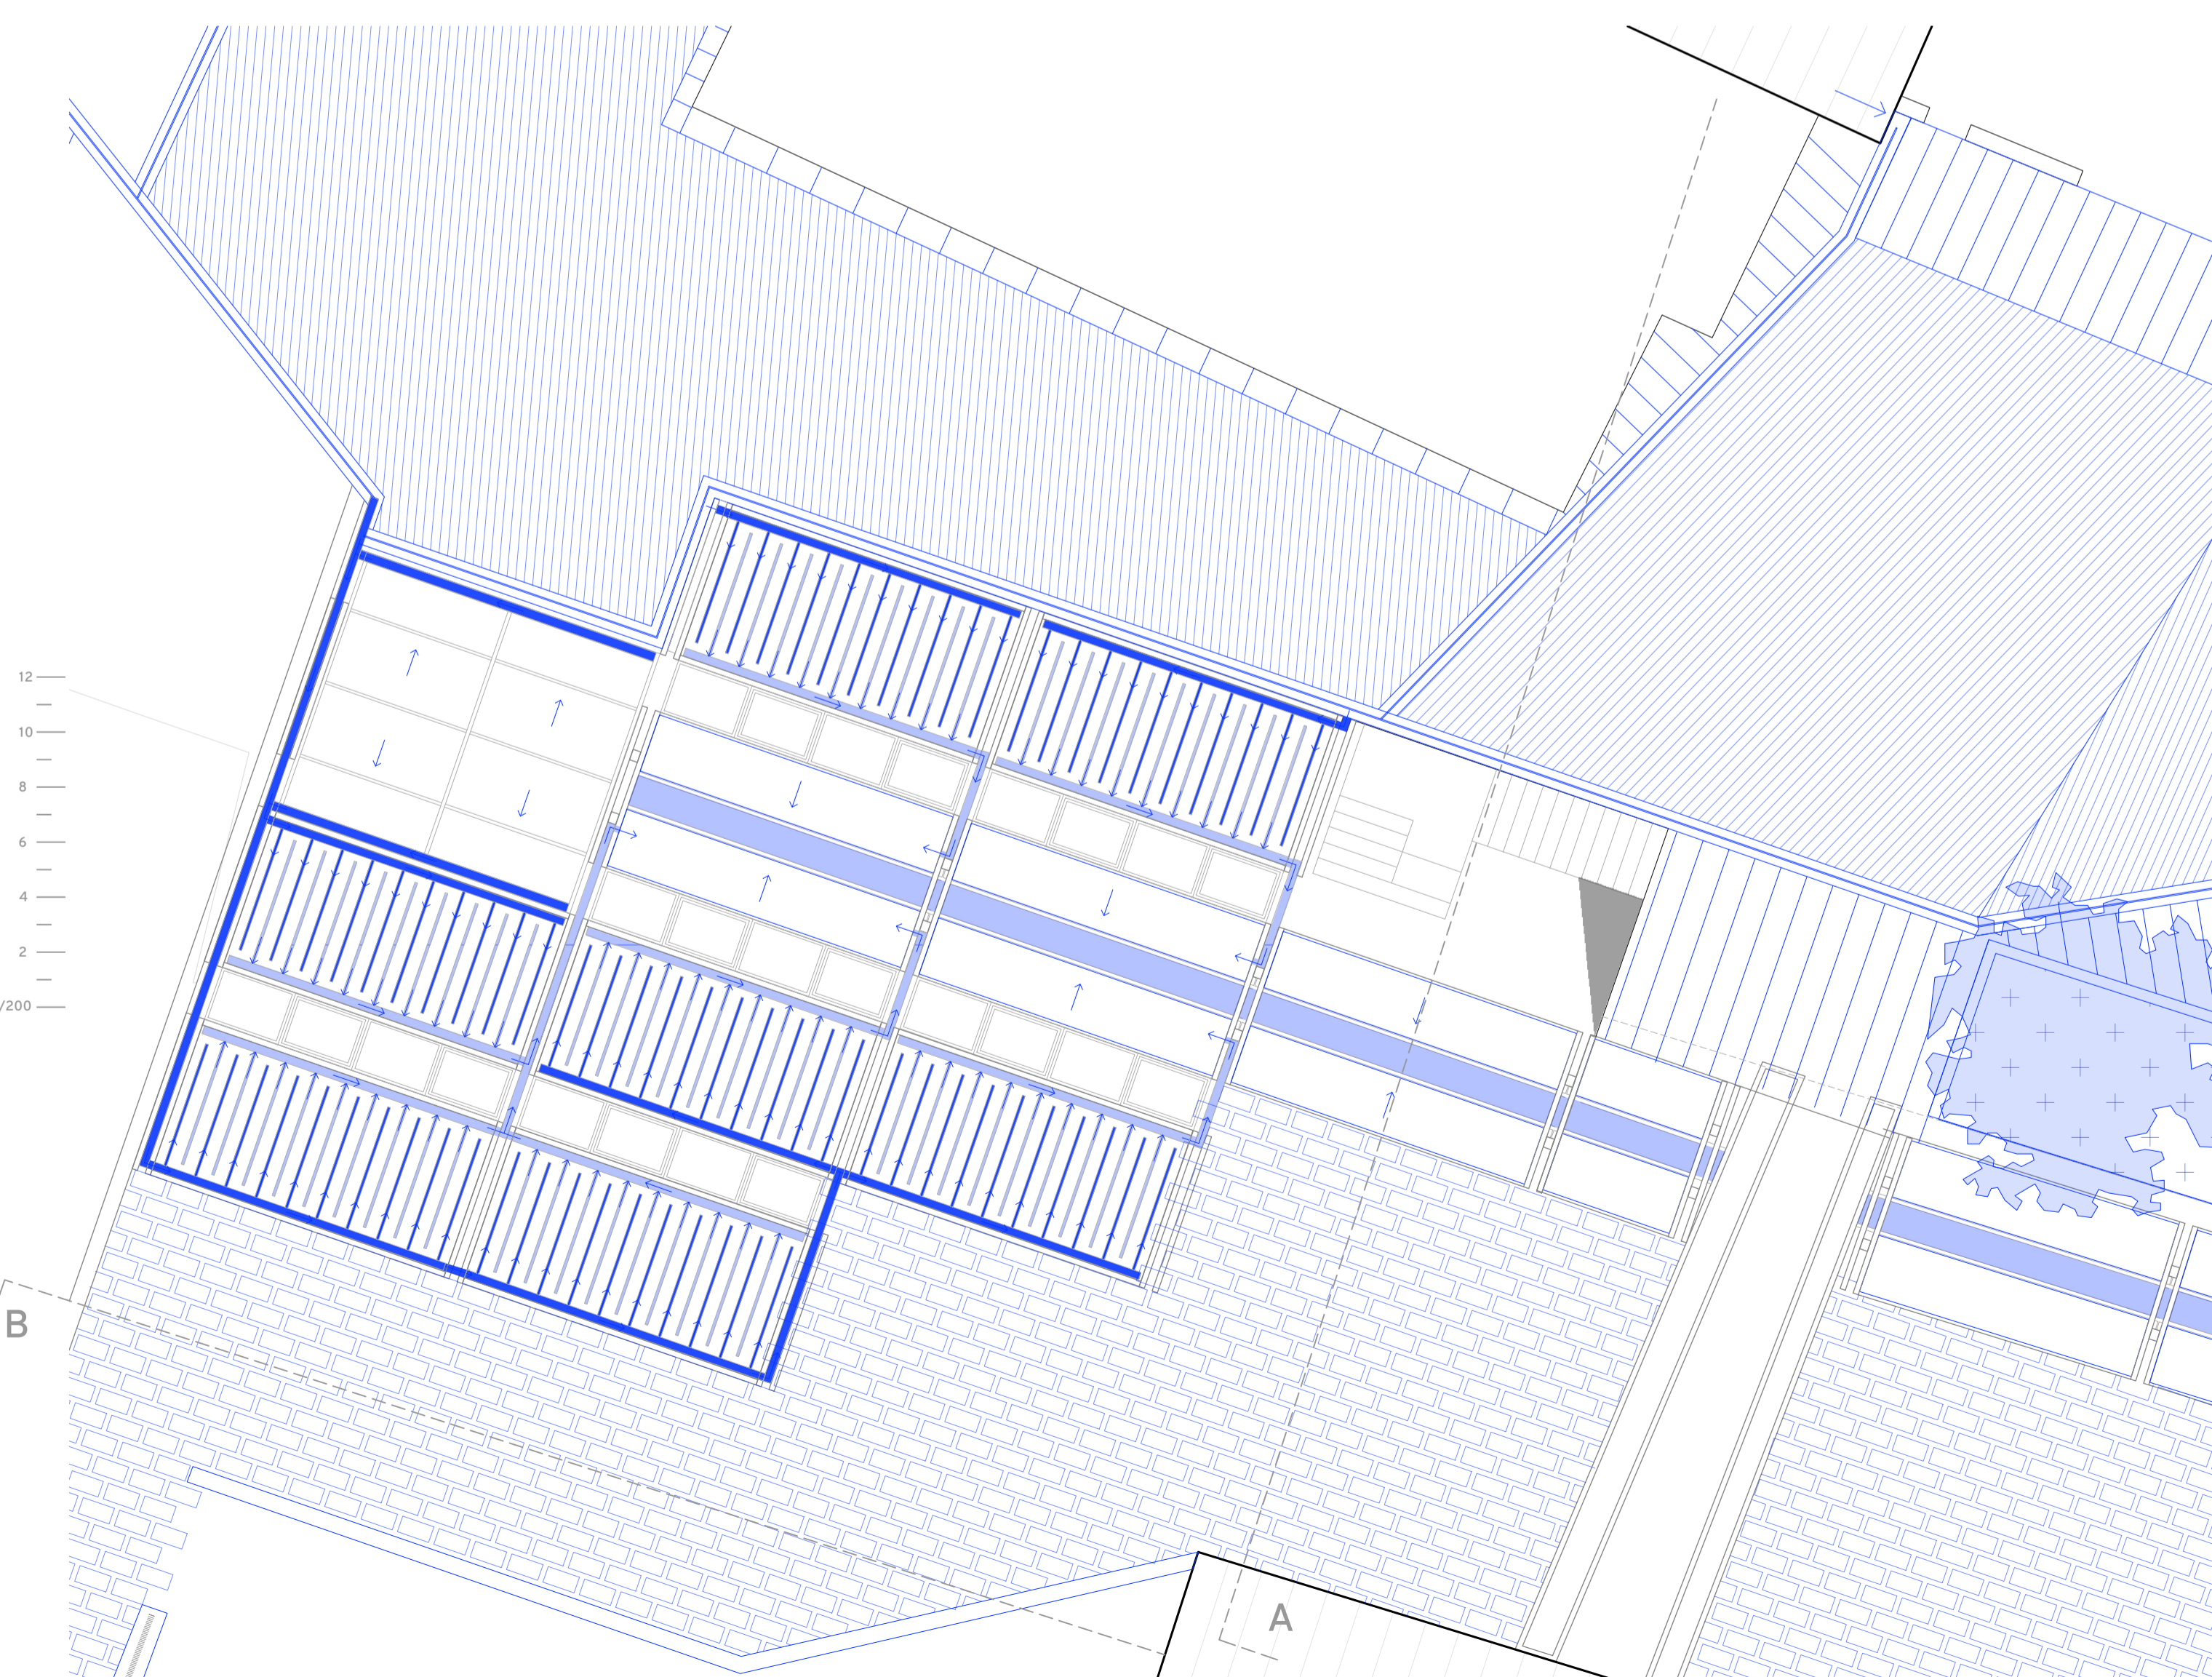

azpiegituren sekzio aukerak:

azpiegituren funtzionamendua:

lurralde eskalako oina:

azpiegituren sekzio estandarra:

oin gerturatua:

E:1/200

A aukera: euri ur biltzailea.

B aukera: solairua.

C aukera: araztegia.

A metagailua:

B

B metagailua:

B

A metagailua:

B metagailua:

merkatu mugikorra:

Puntapax. Hegoaldeko altxaera:

Puntapax. Ebaketa:

Puntapax. Ipar mendebaldeko altxaera: