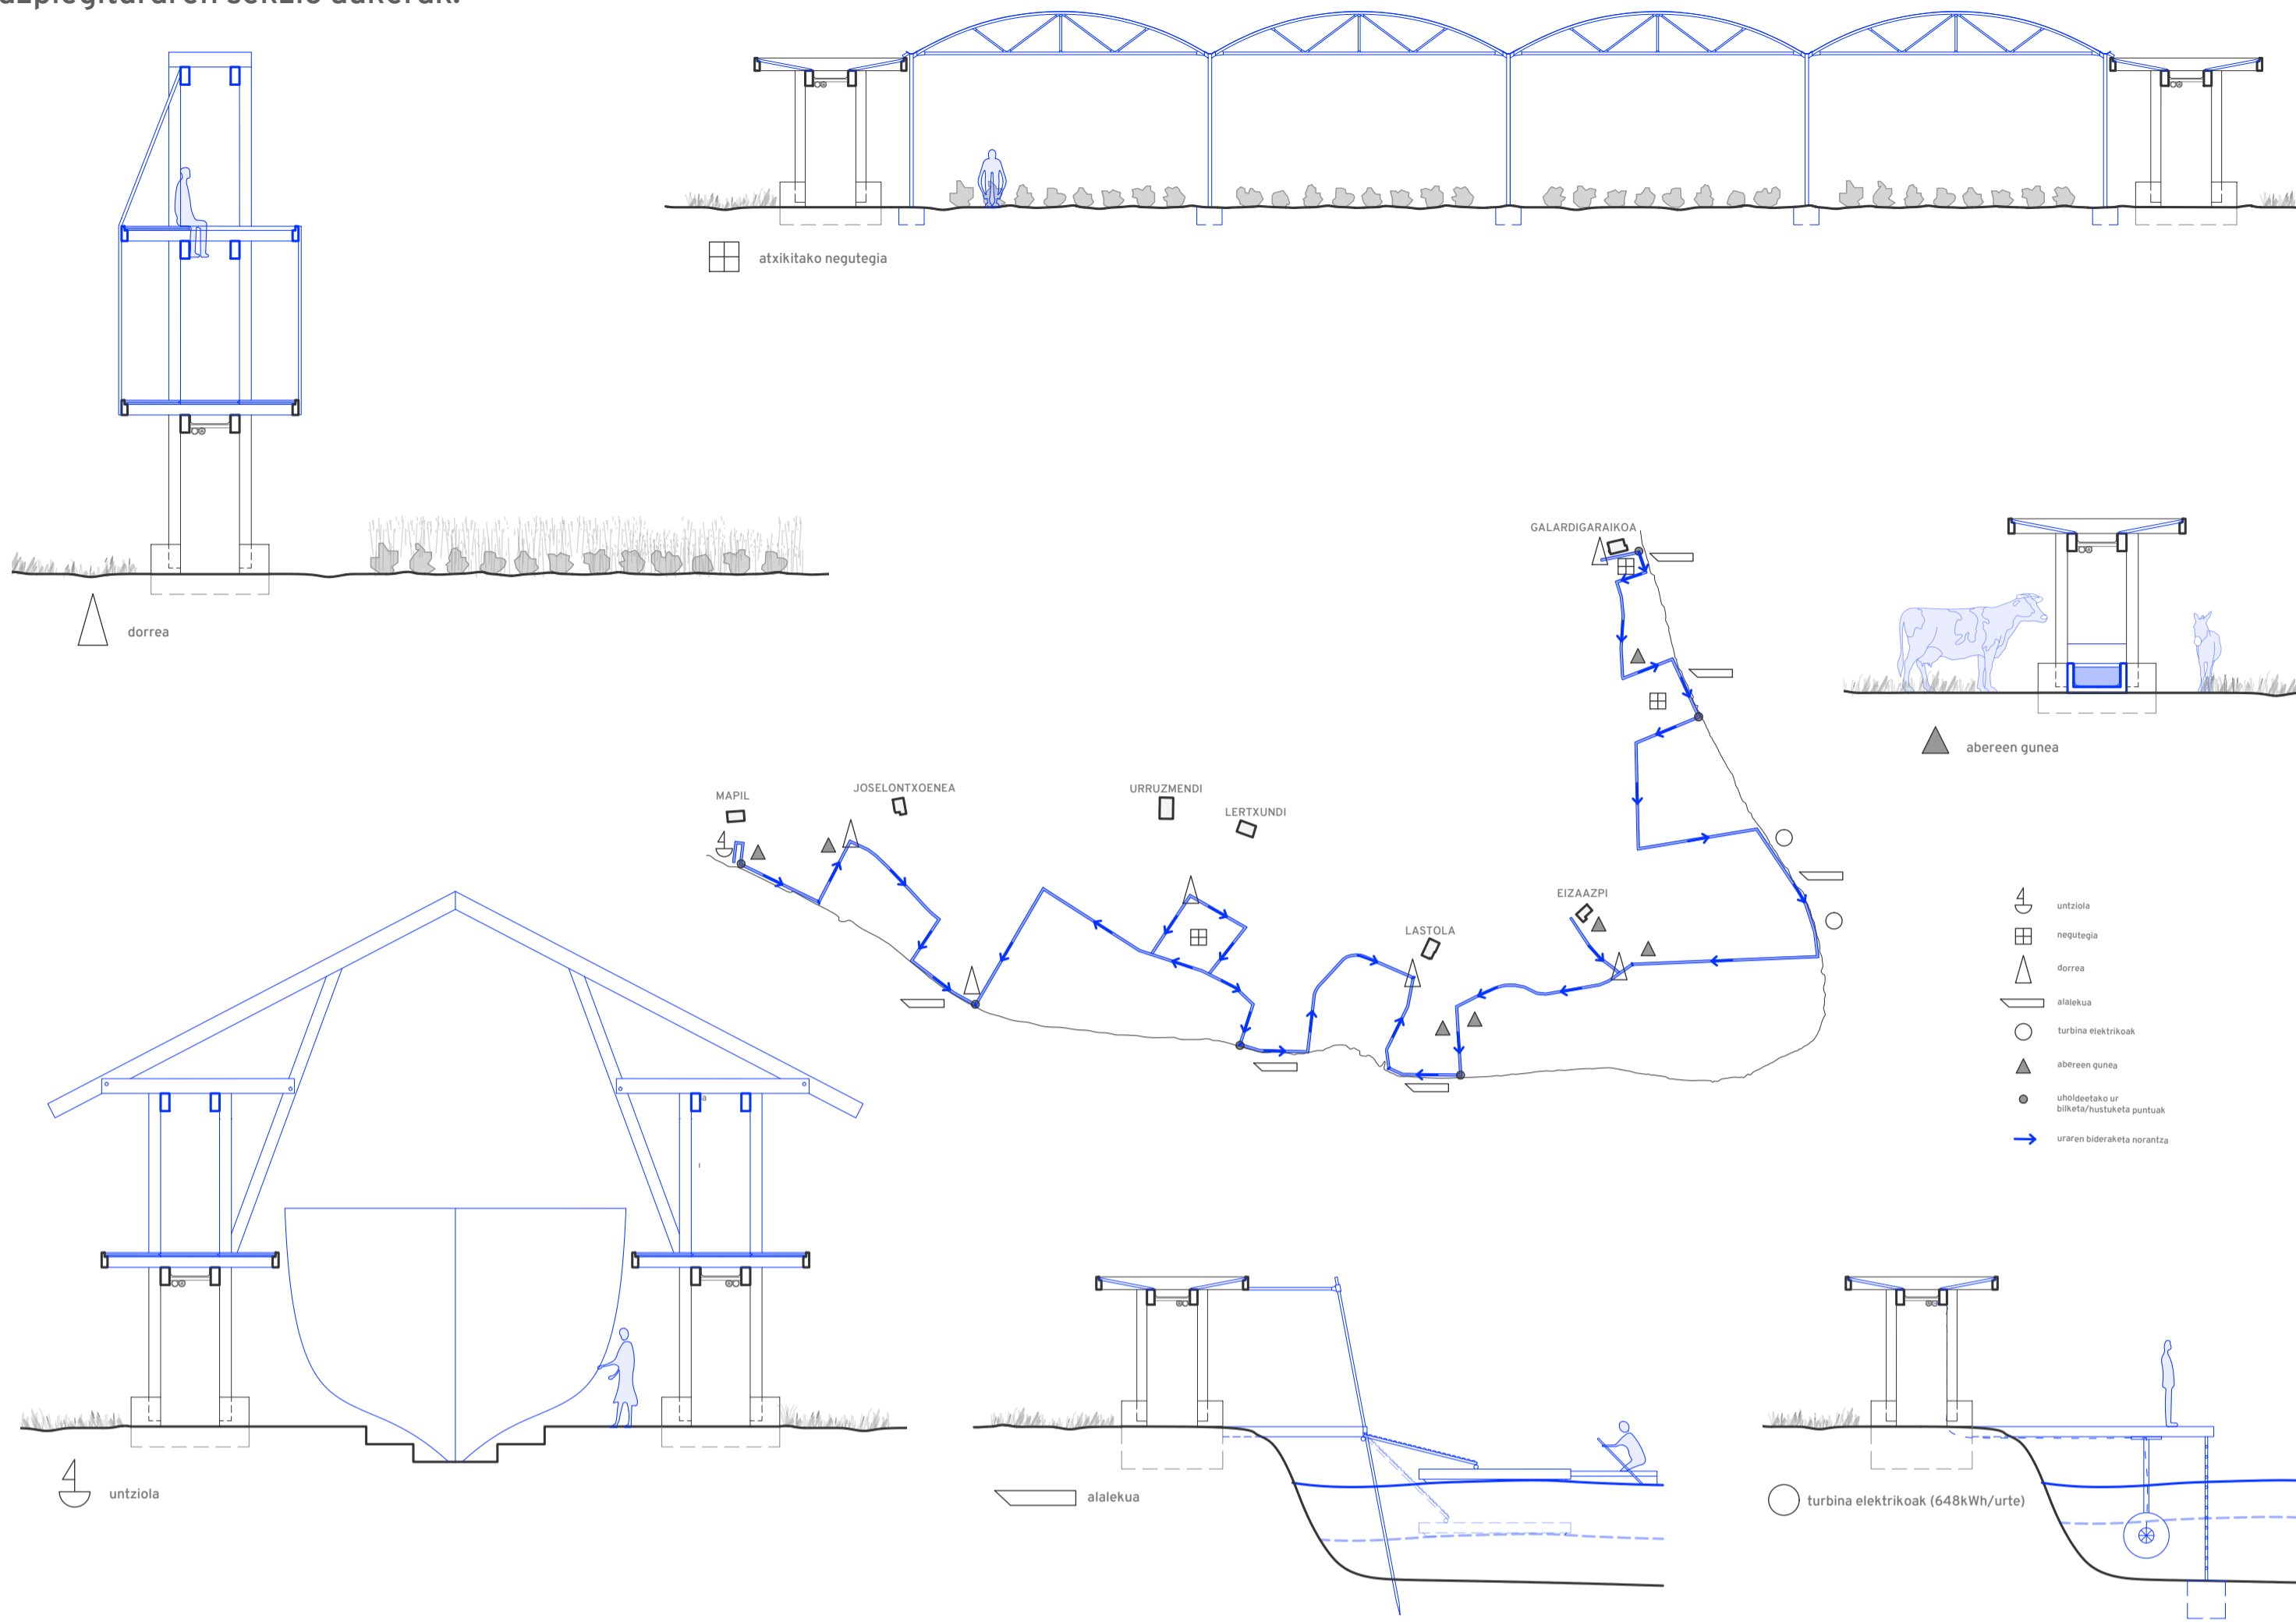

azpiegituren sekzio aukerak:

azpiegituren funtzionamendua:

lurralde eskalako oina:

azpiegituren sekzio estandarra:

oin gerturatua:

E:1/200

A aukera: euri ur biltzailea.

B aukera: solairua.

C aukera: araztegia.

A metagailua:

B

B metagailua:

B

A metagailua:

B metagailua:

merkatu mugikorra:

Puntapax. Hegoaldeko altxaera:

Puntapax. Ebaketa:

Puntapax. Ipar mendebaldeko altxaera: