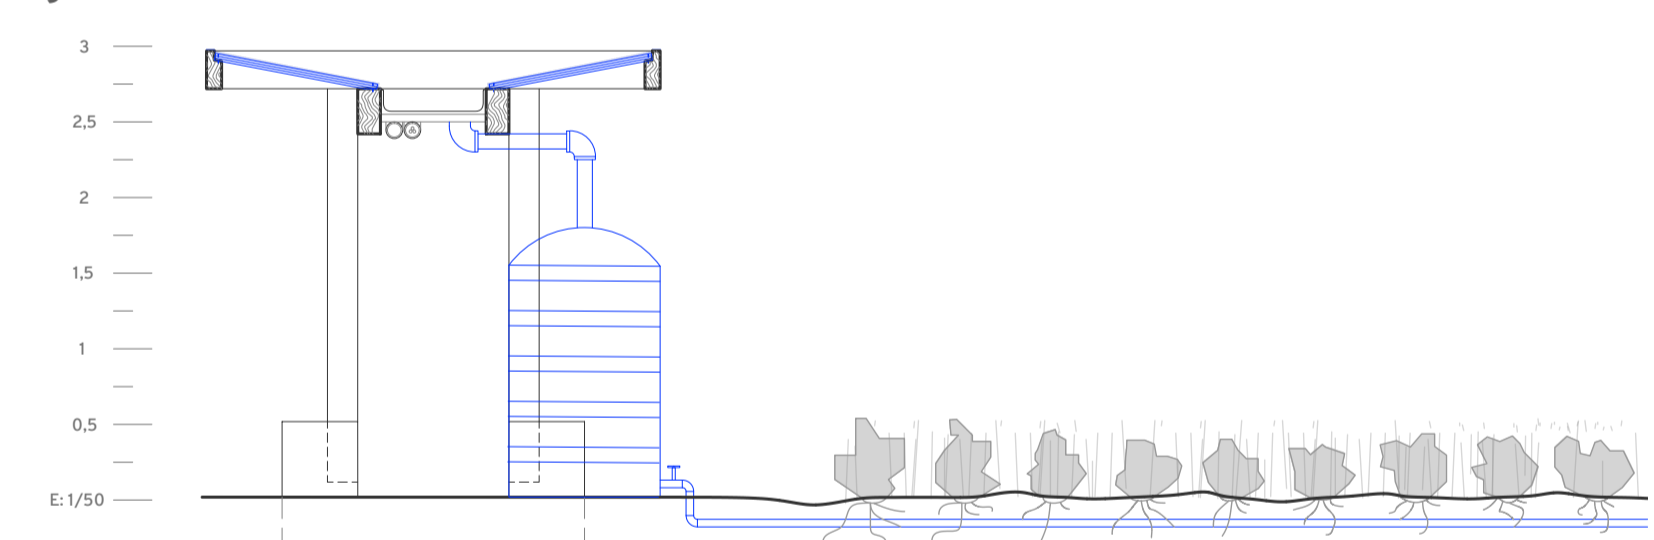

azpiegituren sekzio aukerak:

azpiegituren funtzionamendua:

lurralde eskalako oina:

azpiegituren sekzio estandarra:

oin gerturatua:

E:1/200

A aukera: euri ur biltzailea.

B aukera: solairua.

C aukera: araztegia.

A metagailua:

B

B metagailua:

B

A metagailua:

B metagailua:

merkatu mugikorra:

Puntapax. Hegoaldeko altxaera:

Puntapax. Ebaketa:

Puntapax. Ipar mendebaldeko altxaera: