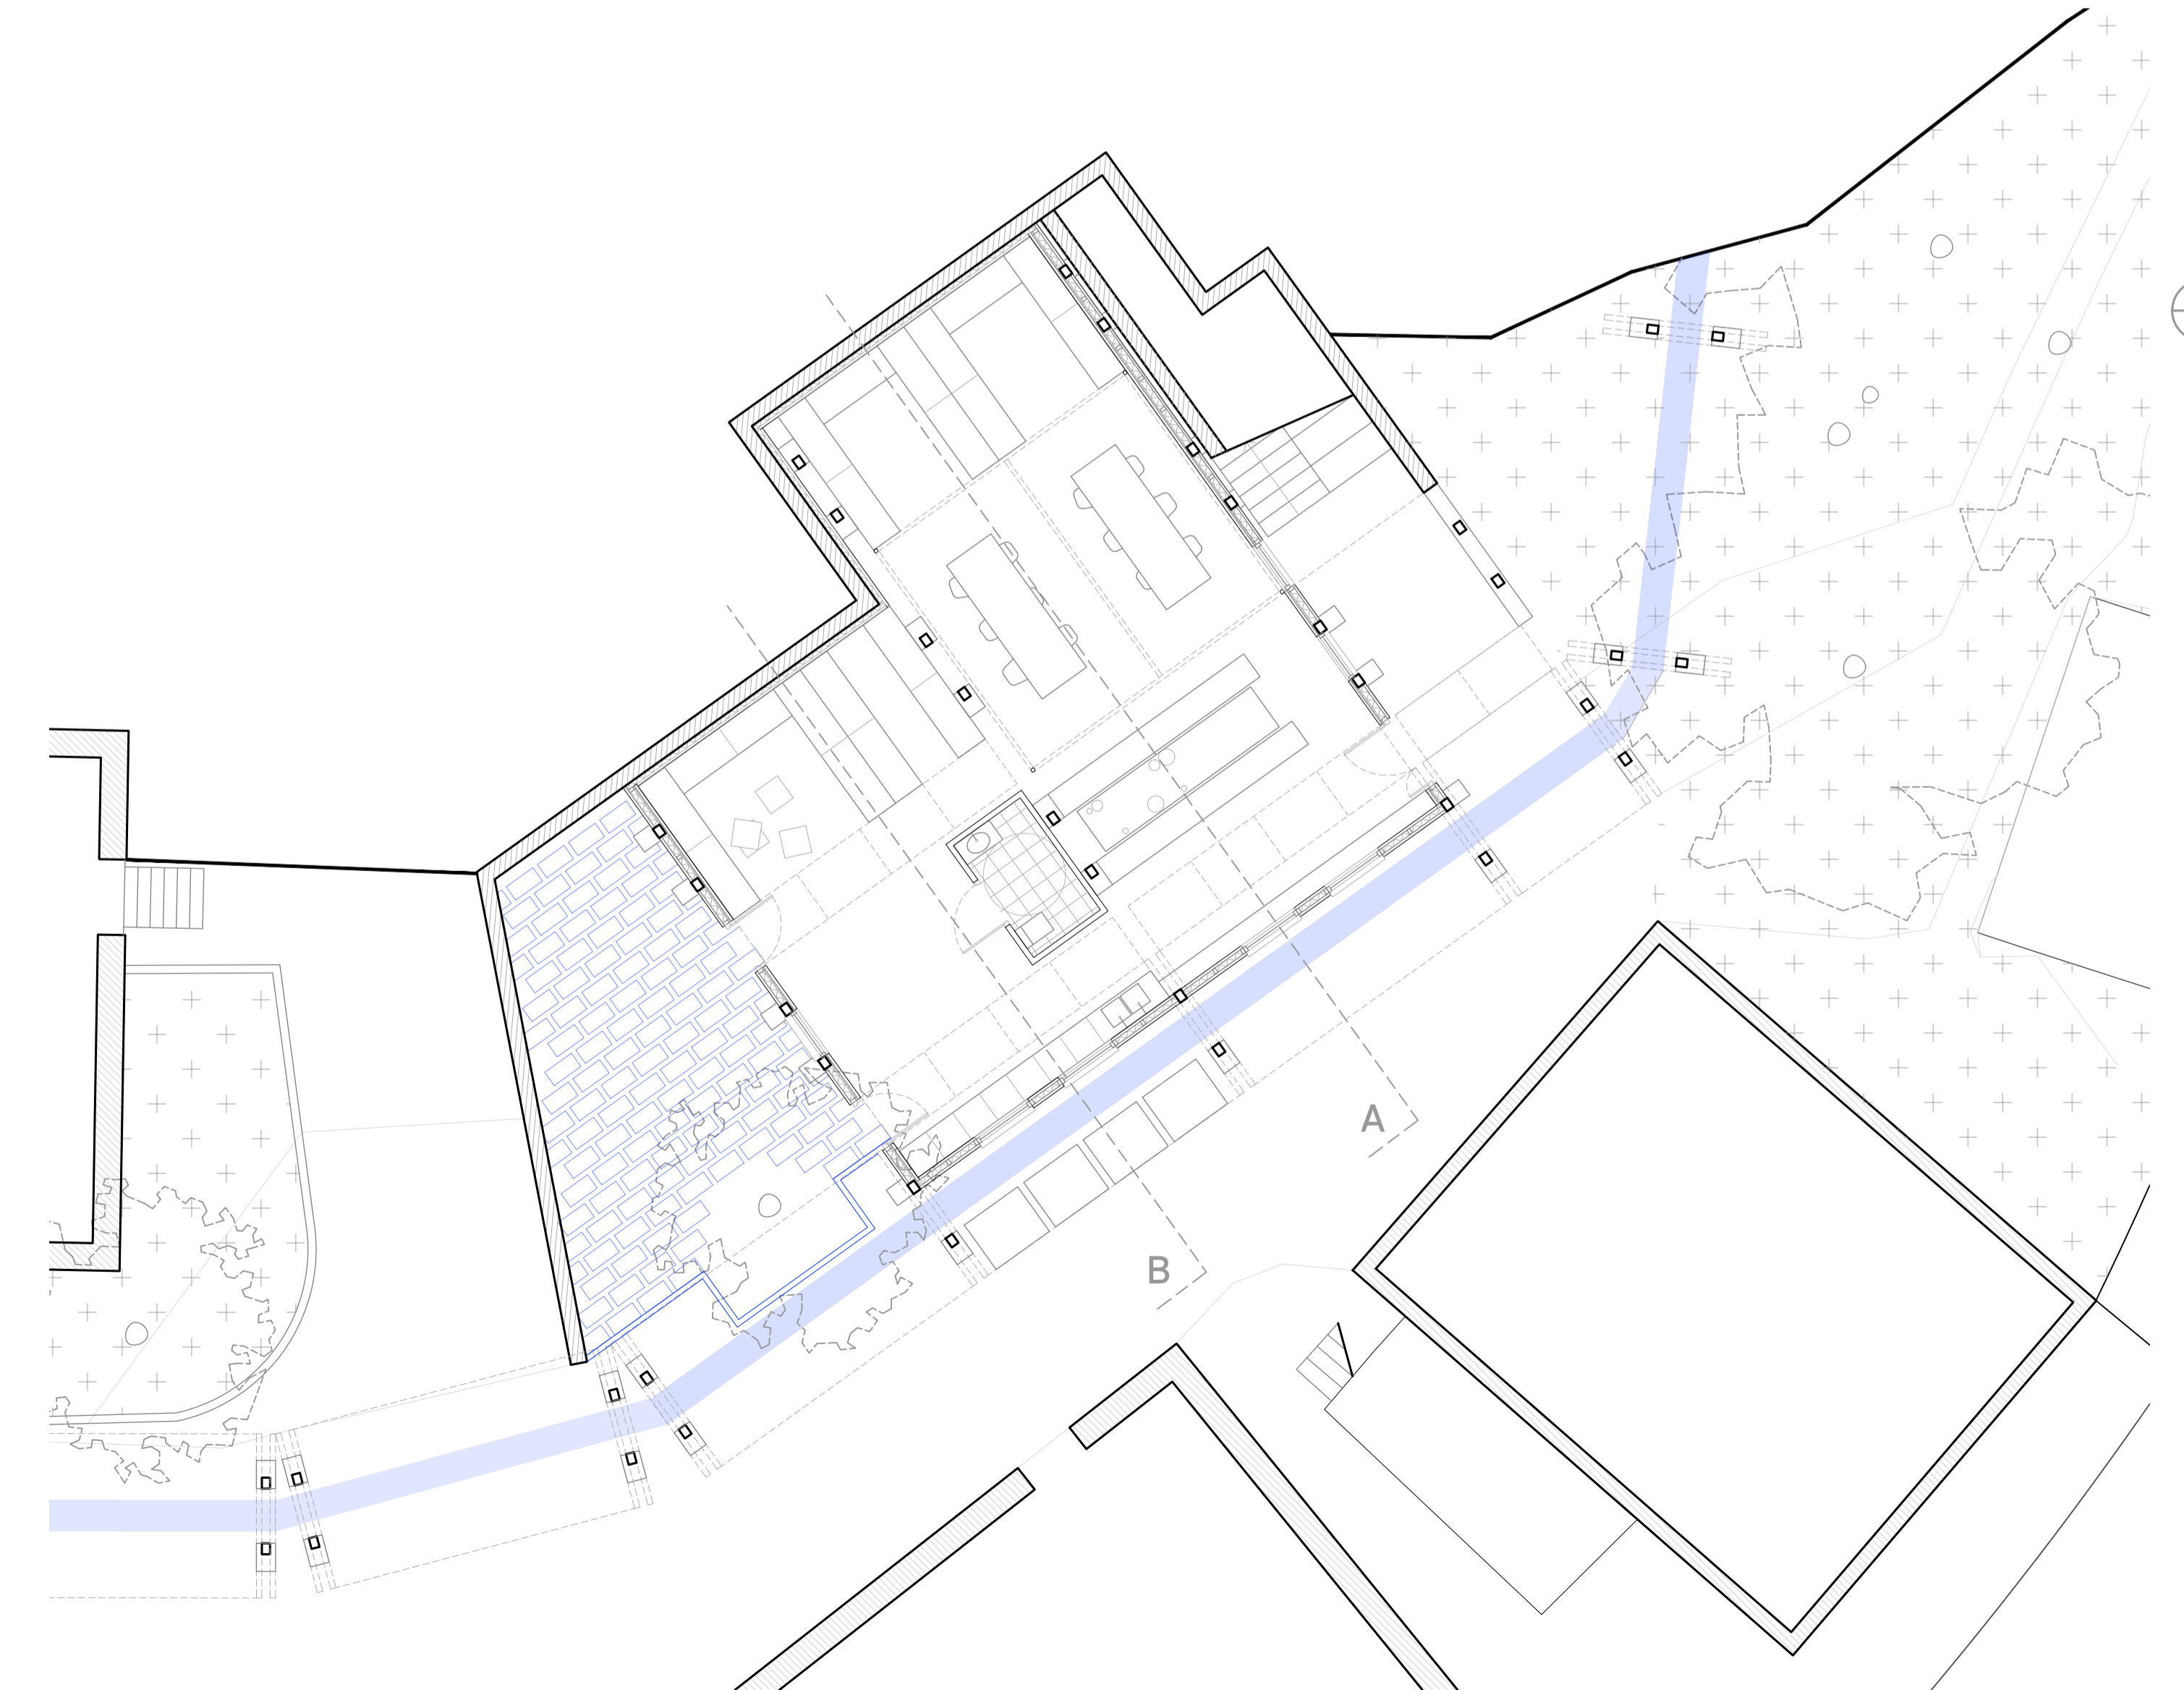

azpiegituren sekzio aukerak:

azpiegituren funtzionamendua:

lurralde eskalako oina:

azpiegituren sekzio estandarra:

oin gerturatua:

E:1/200

A aukera: euri ur biltzailea.

B aukera: solairua.

C aukera: araztegia.

A metagailua:

B

B metagailua:

B

A metagailua:

B metagailua:

merkatu mugikorra:

Puntapax. Hegoaldeko altxaera:

Puntapax. Ebaketa:

Puntapax. Ipar mendebaldeko altxaera: