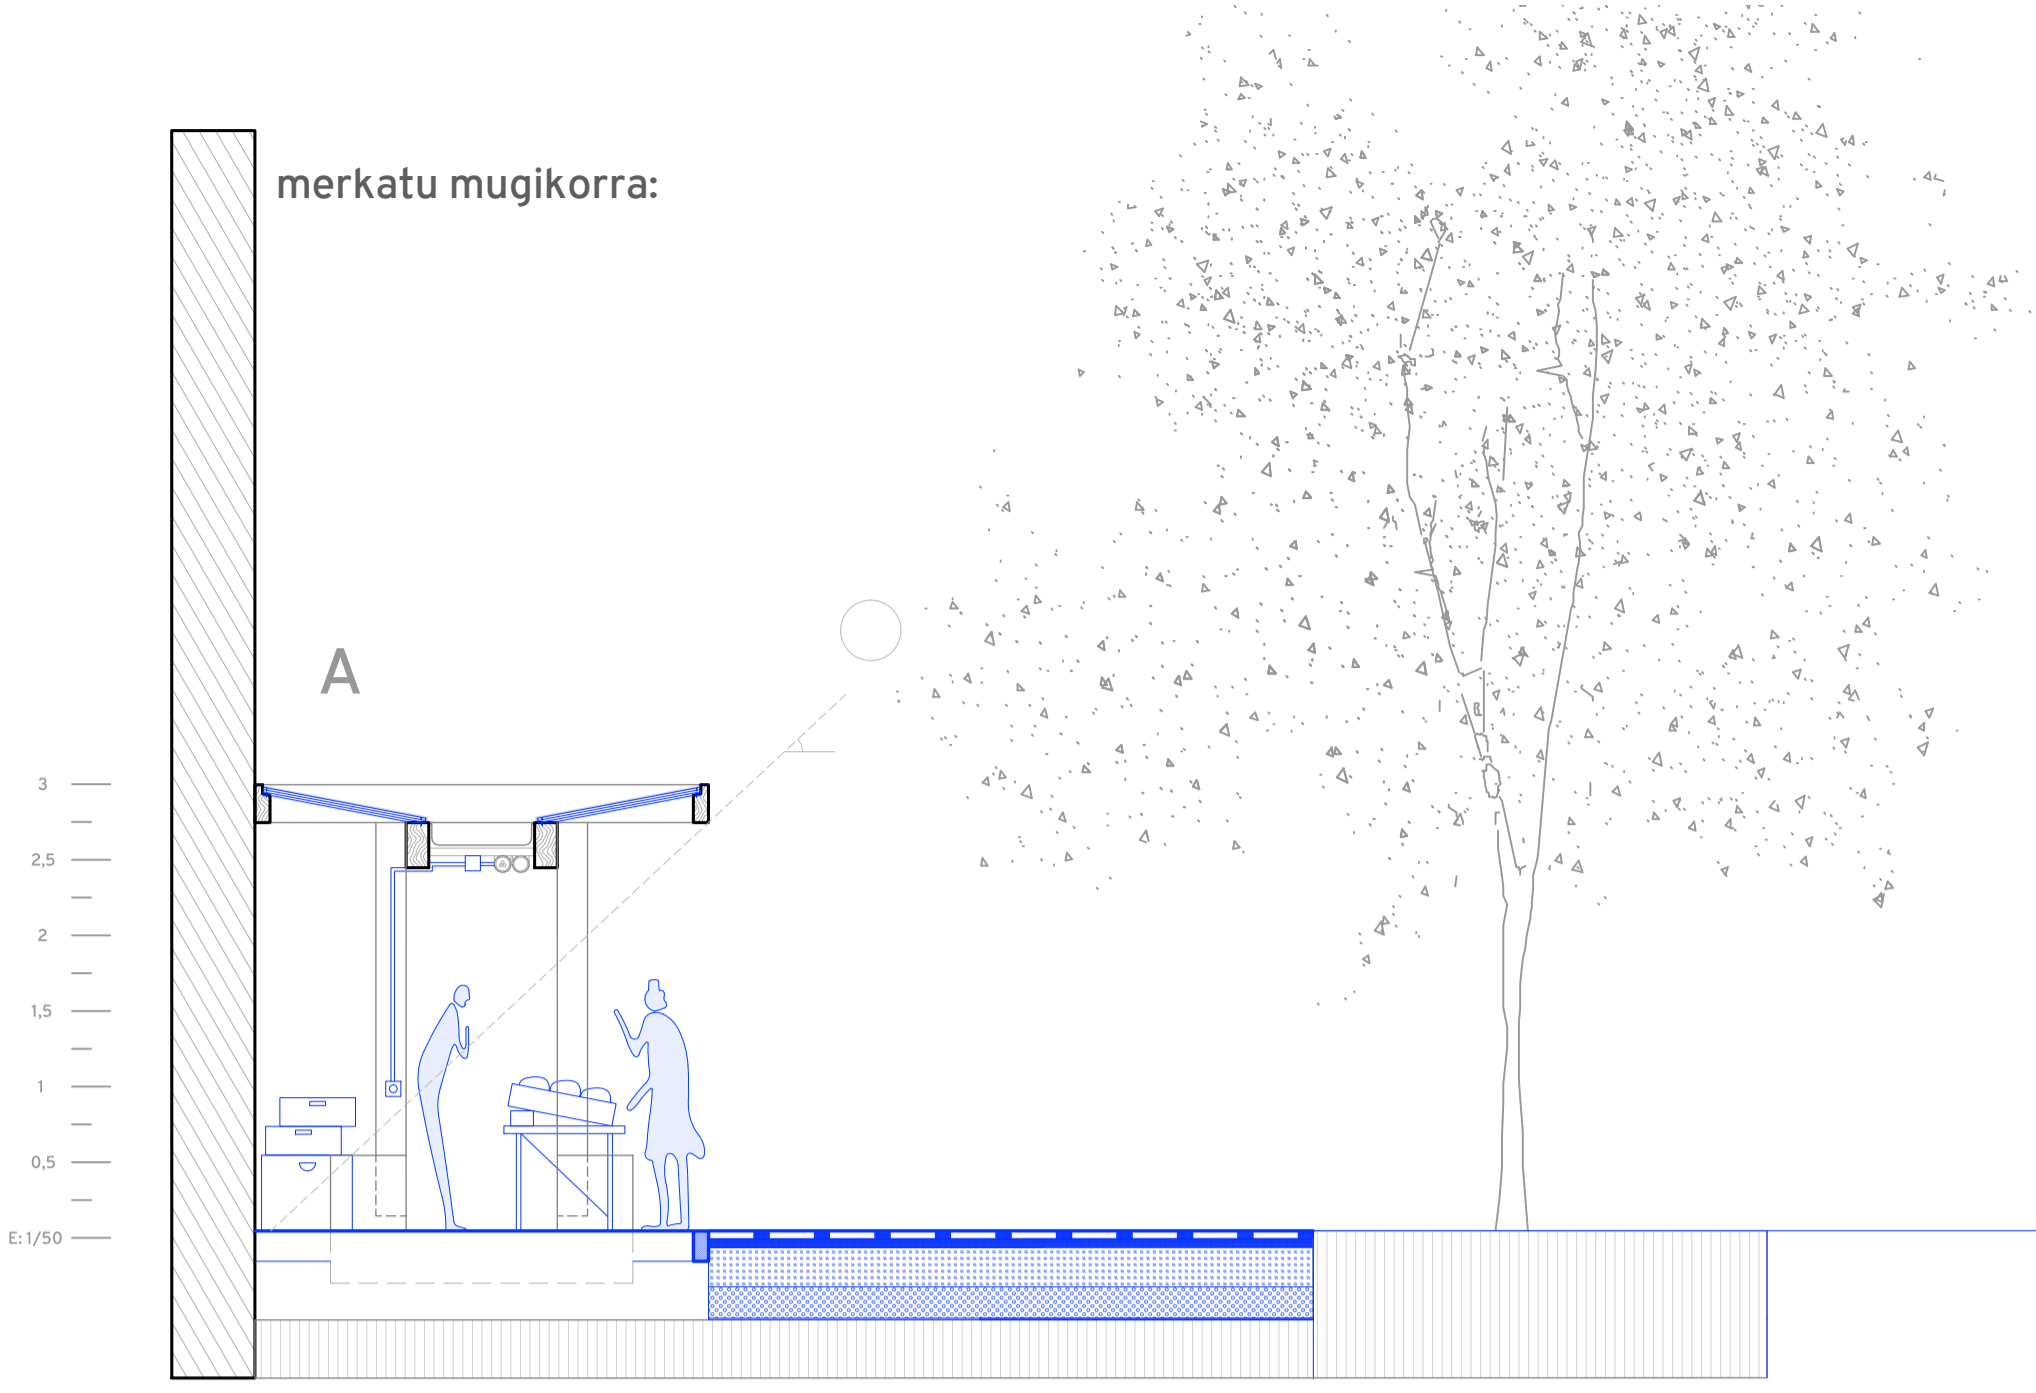

azpiegituren sekzio aukerak:

azpiegituren funtzionamendua:

lurralde eskalako oina:

azpiegituren sekzio estandarra:

oin gerturatua:

E:1/200

A aukera: euri ur biltzailea.

B aukera: solairua.

C aukera: araztegia.

A metagailua:

B

B metagailua:

B

A metagailua:

B metagailua:

merkatu mugikorra:

Puntapax. Hegoaldeko altxaera:

Puntapax. Ebaketa:

Puntapax. Ipar mendebaldeko altxaera: