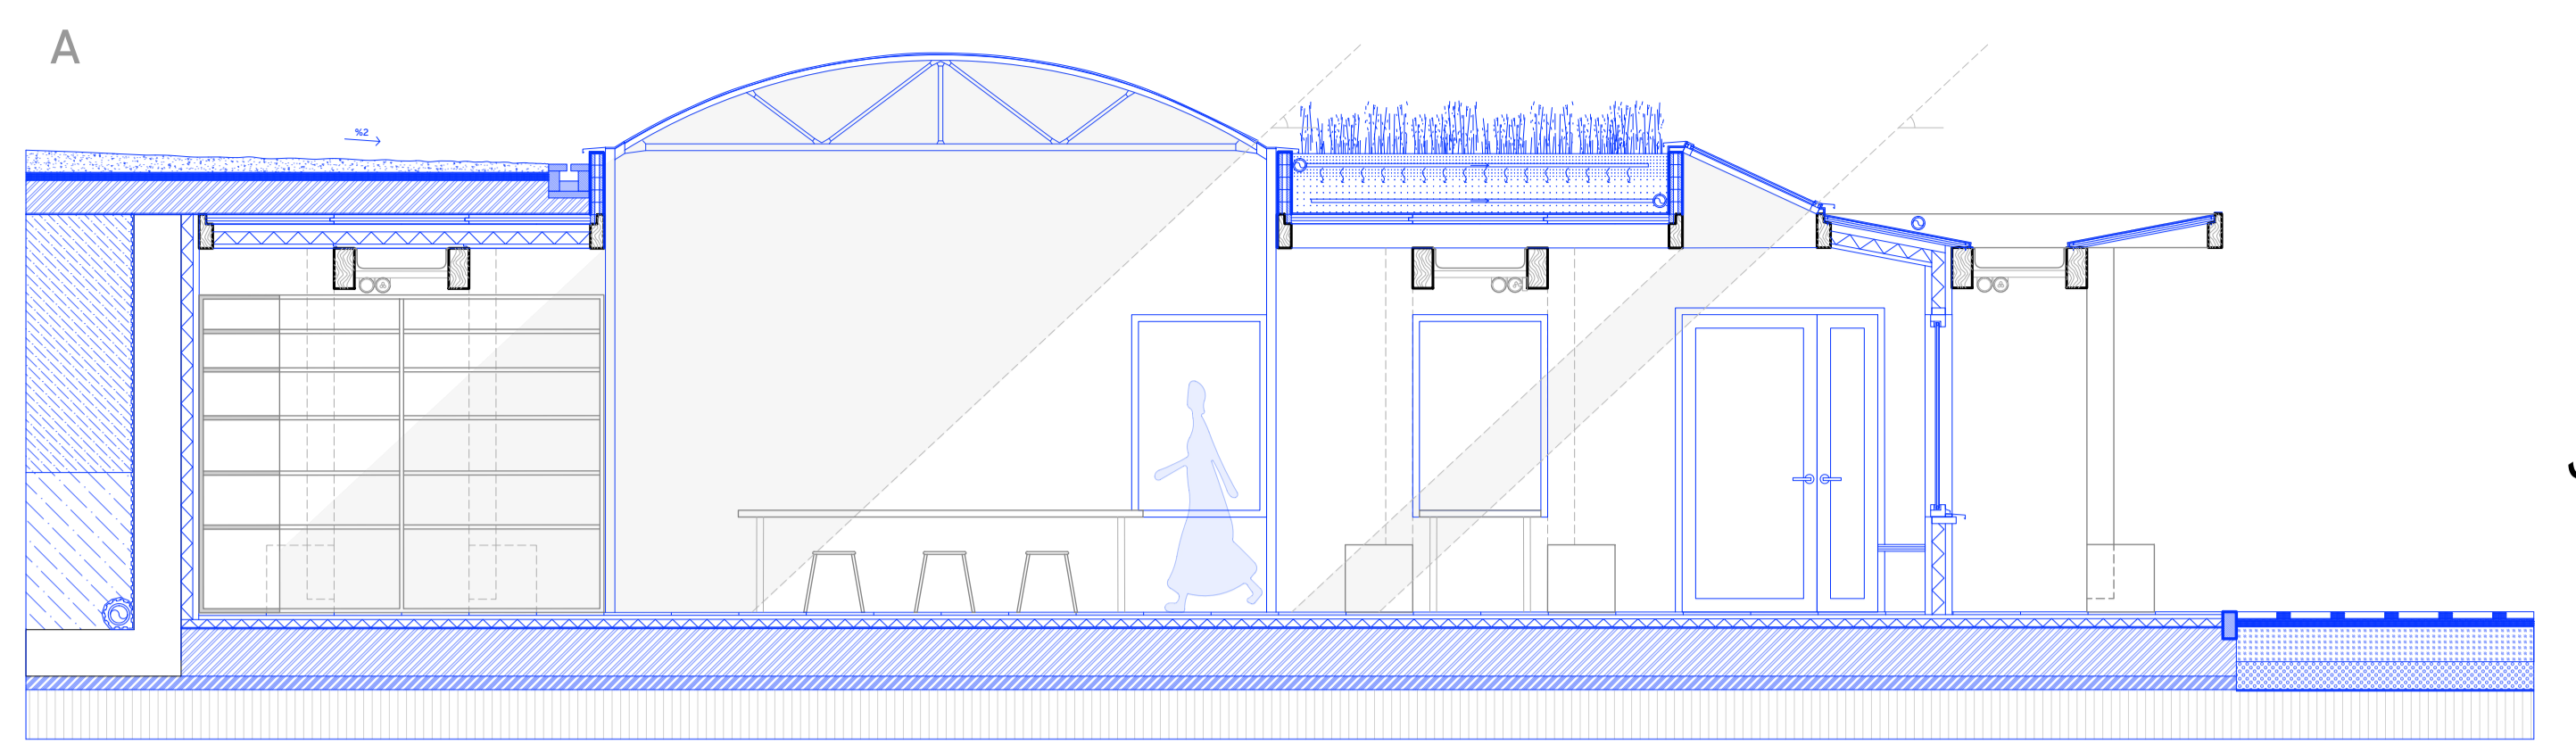

azpiegituren sekzio aukerak:

azpiegituren funtzionamendua:

lurralde eskalako oina:

azpiegituren sekzio estandarra:

oin gerturatua:

E:1/200

A aukera: euri ur biltzailea.

B aukera: solairua.

C aukera: araztegia.

A metagailua:

B

B metagailua:

B

A metagailua:

B metagailua:

merkatu mugikorra:

Puntapax. Hegoaldeko altxaera:

Puntapax. Ebaketa:

Puntapax. Ipar mendebaldeko altxaera: