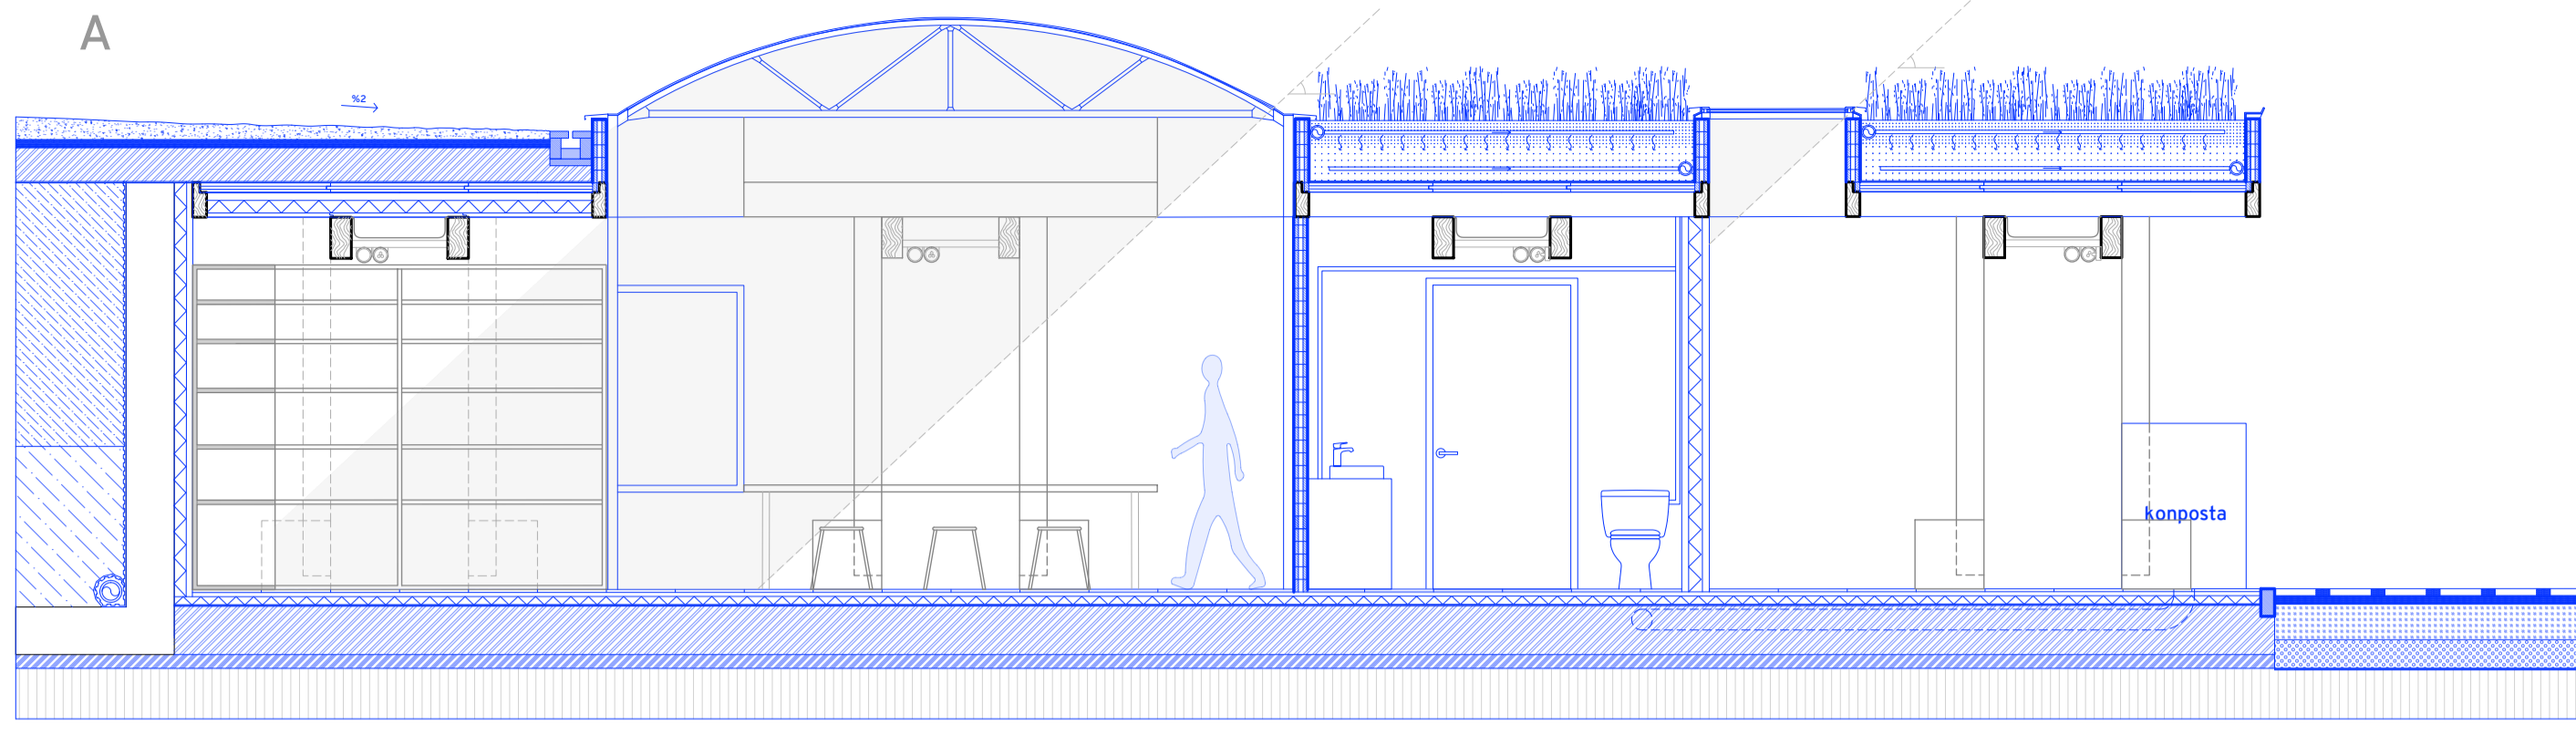

azpiegituren sekzio aukerak:

azpiegituren funtzionamendua:

lurralde eskalako oina:

azpiegituren sekzio estandarra:

oin gerturatua:

E:1/200

A aukera: euri ur biltzailea.

B aukera: solairua.

C aukera: araztegia.

A metagailua:

B

B metagailua:

B

A metagailua:

B metagailua:

merkatu mugikorra:

Puntapax. Hegoaldeko altxaera:

Puntapax. Ebaketa:

Puntapax. Ipar mendebaldeko altxaera: