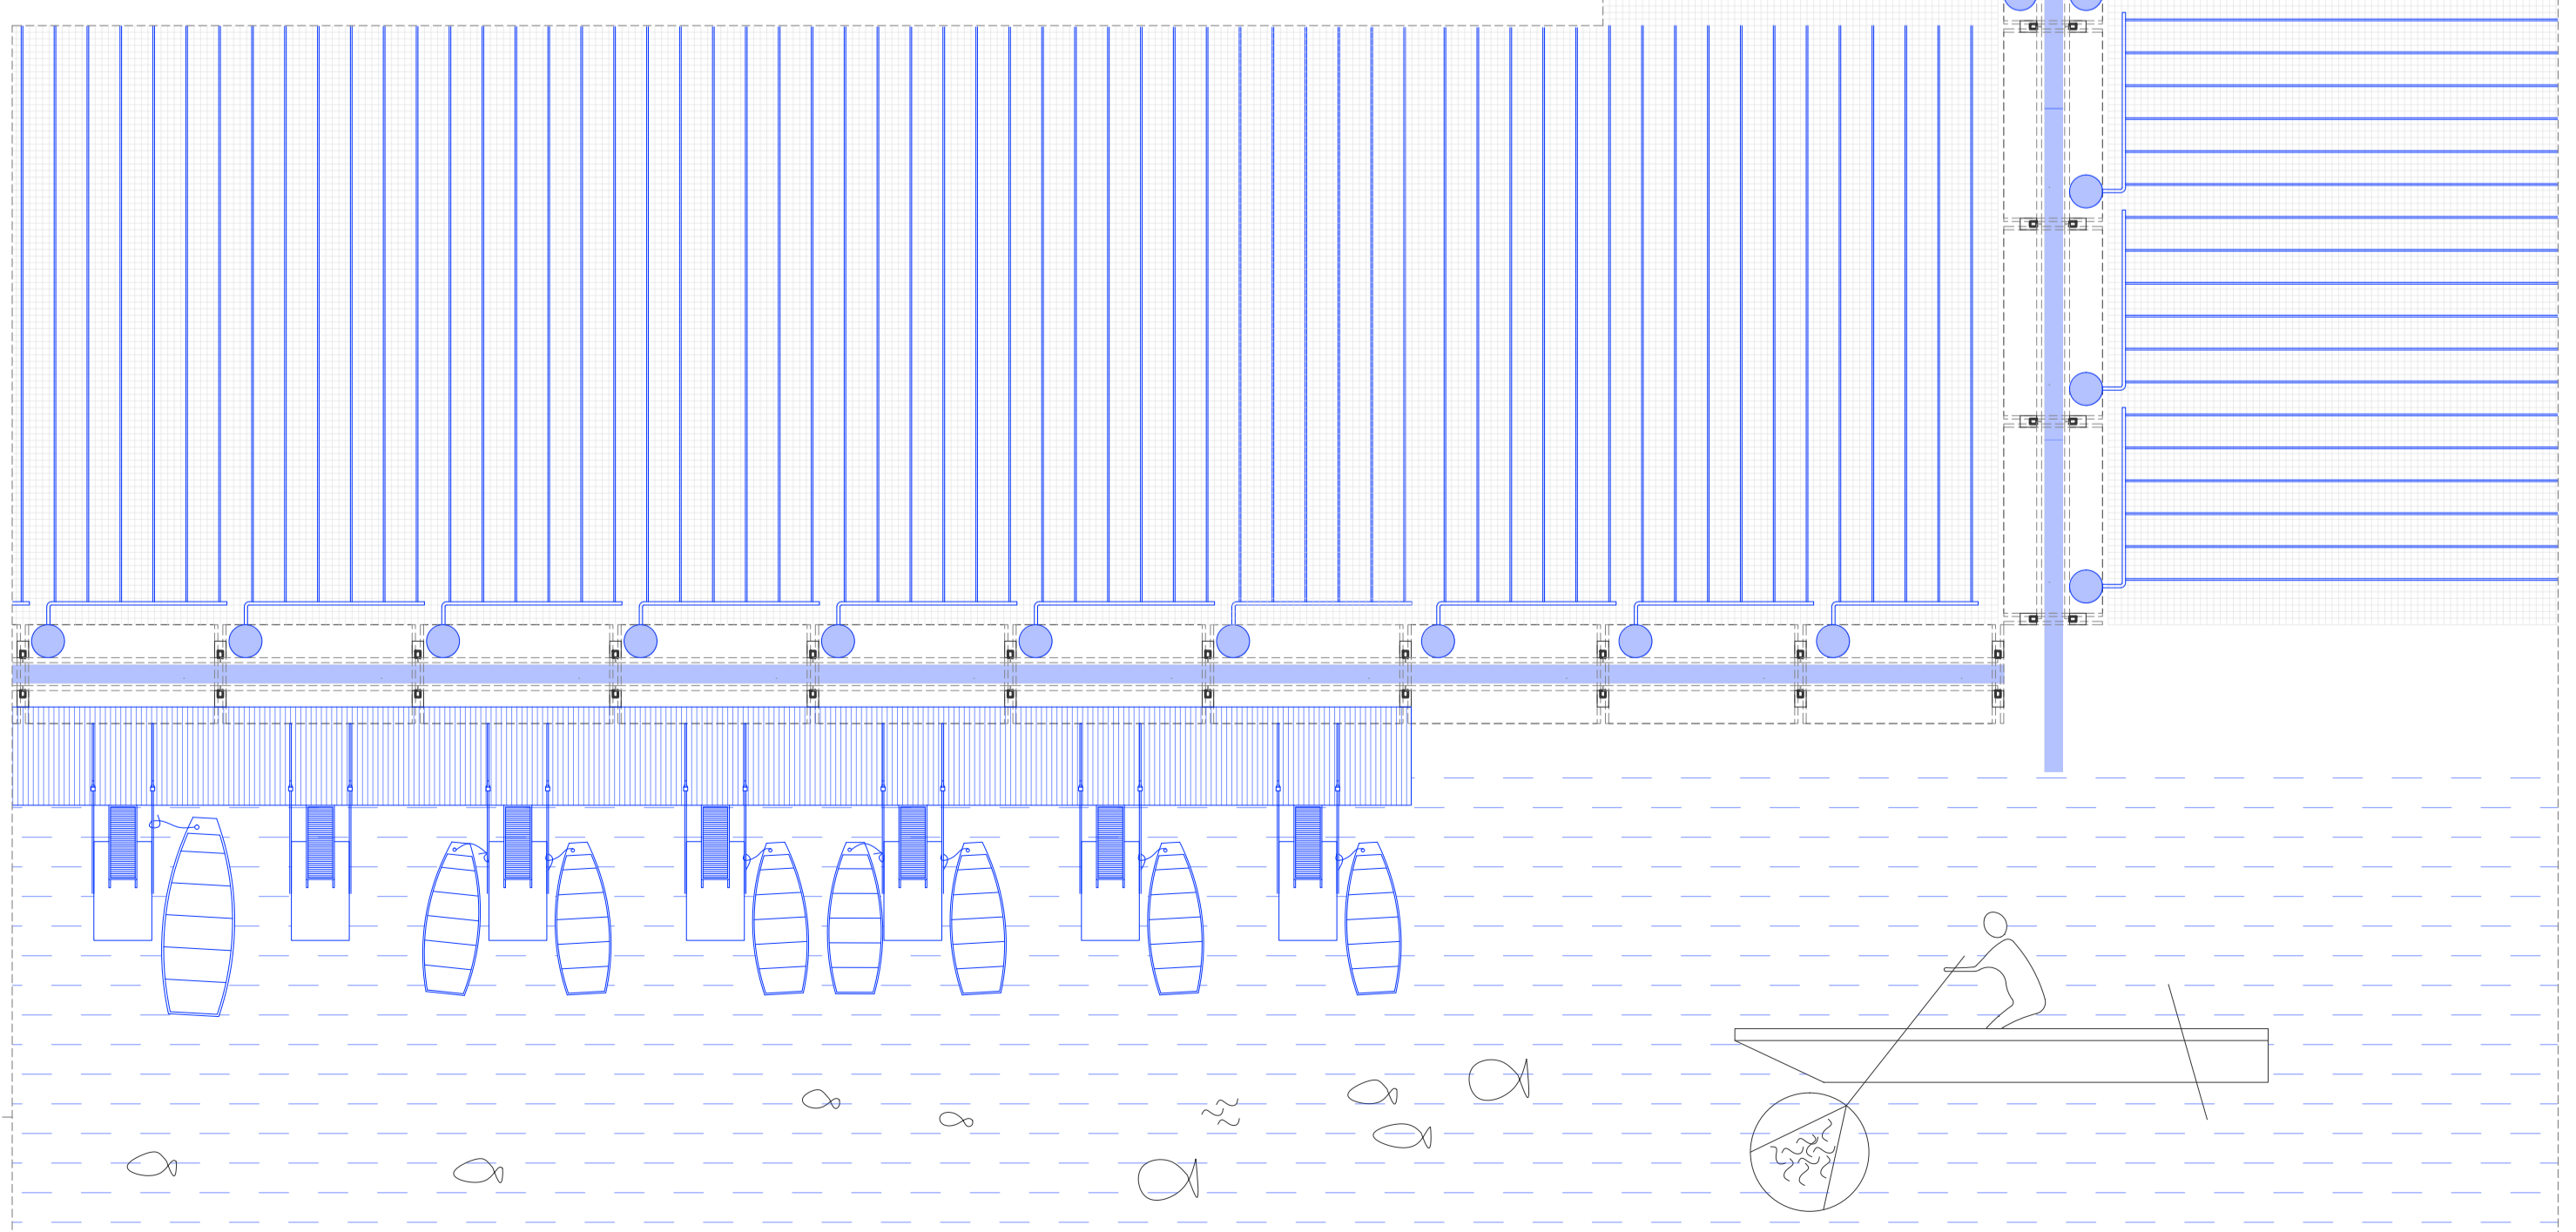

azpiegituren sekzio aukerak:

azpiegituren funtzionamendua:

lurralde eskalako oina:

azpiegituren sekzio estandarra:

oin gerturatua:

E:1/200

A aukera: euri ur biltzailea.

B aukera: solairua.

C aukera: araztegia.

A metagailua:

B

B metagailua:

B

A metagailua:

B metagailua:

merkatu mugikorra:

Puntapax. Hegoaldeko altxaera:

Puntapax. Ebaketa:

Puntapax. Ipar mendebaldeko altxaera: