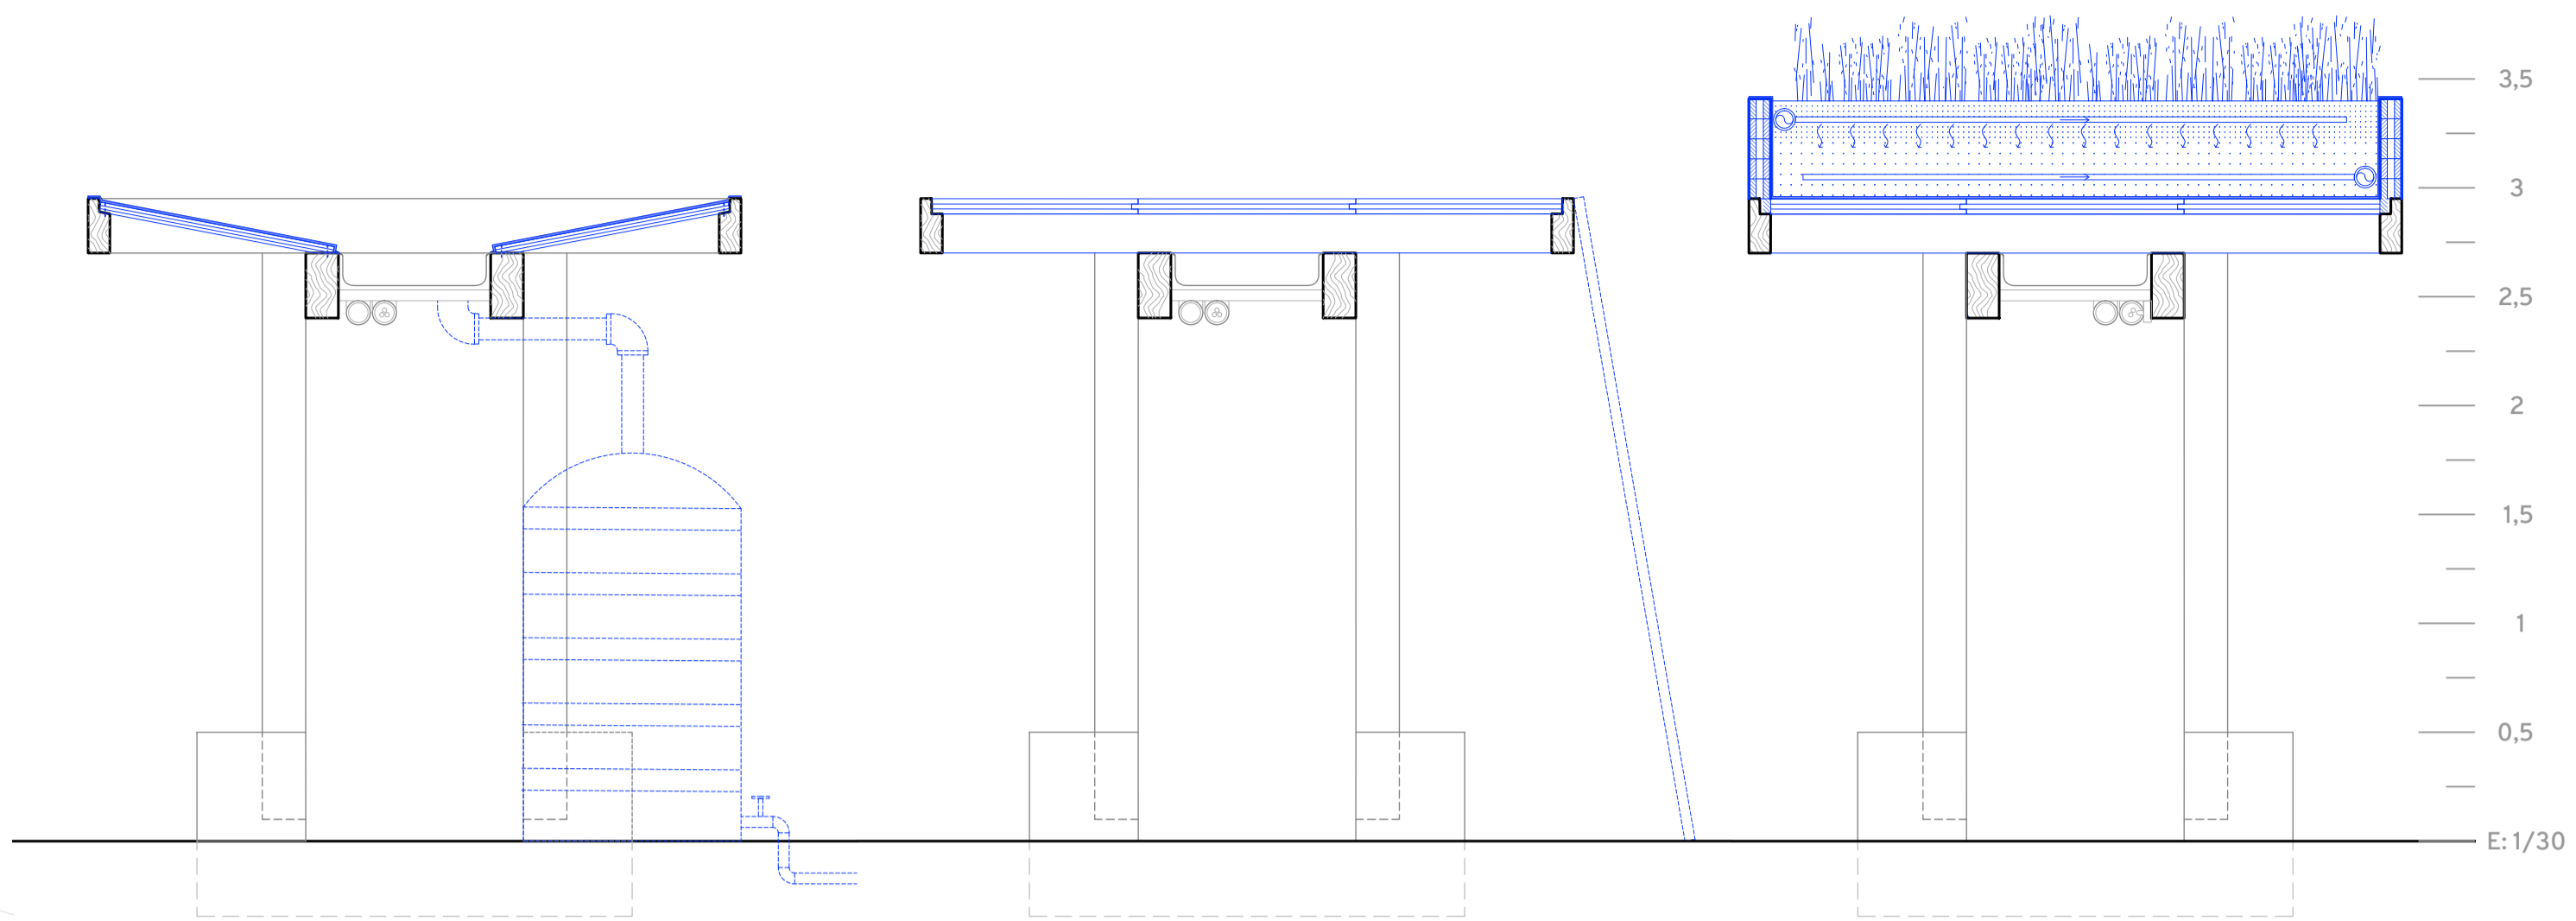

azpiegituren sekzio aukerak:

azpiegituren funtzionamendua:

lurralde eskalako oina:

azpiegituren sekzio estandarra:

oin gerturatua:

E:1/200

A aukera: euri ur biltzailea.

B aukera: solairua.

C aukera: araztegia.

A metagailua:

B

B metagailua:

B

A metagailua:

B metagailua:

merkatu mugikorra:

Puntapax. Hegoaldeko altxaera:

Puntapax. Ebaketa:

Puntapax. Ipar mendebaldeko altxaera: