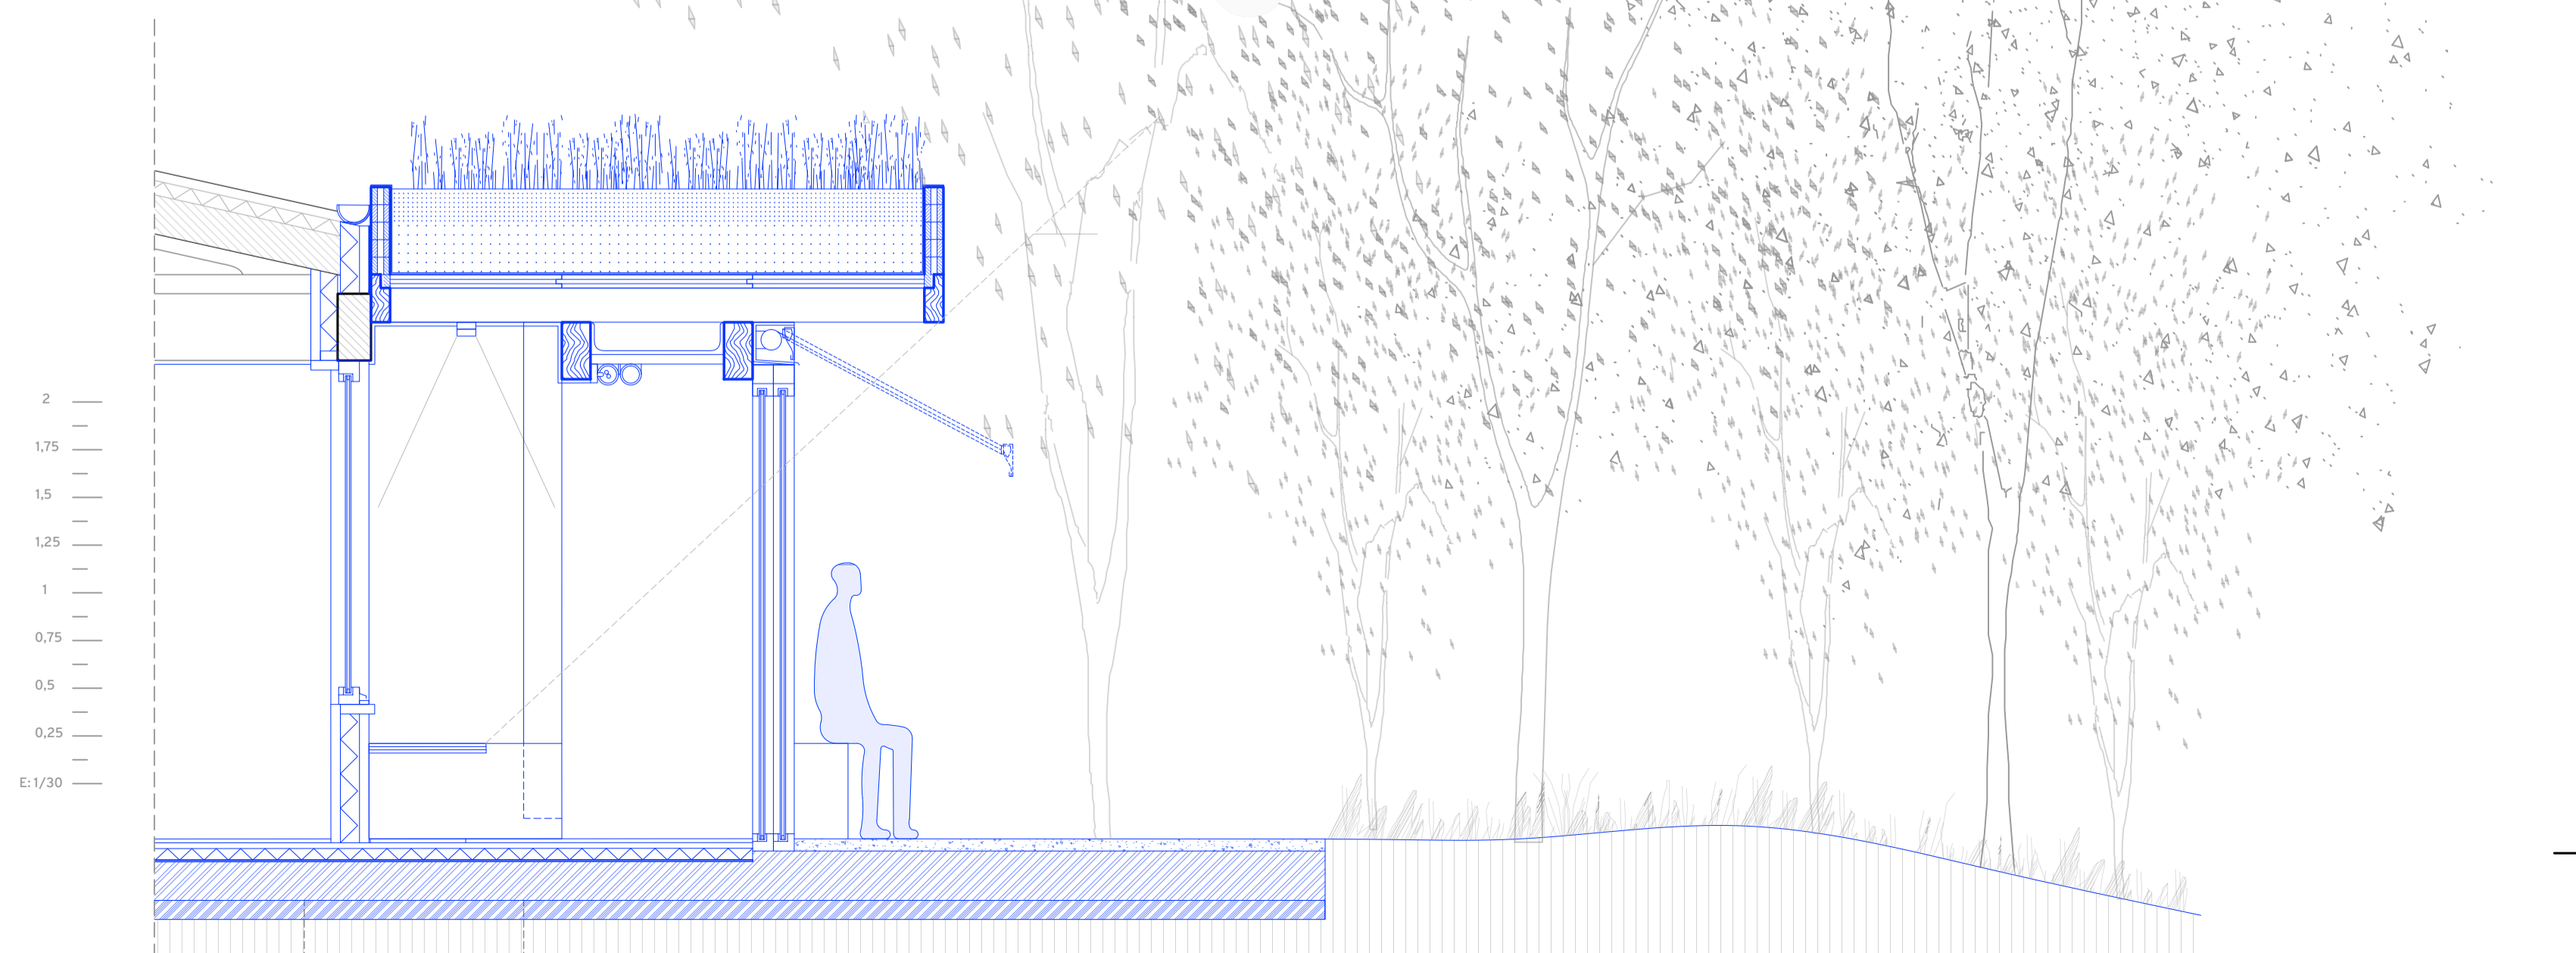

azpiegituren sekzio aukerak:

azpiegituren funtzionamendua:

lurralde eskalako oina:

azpiegituren sekzio estandarra:

oin gerturatua:

E:1/200

A aukera: euri ur biltzailea.

B aukera: solairua.

C aukera: araztegia.

A metagailua:

B

B metagailua:

B

A metagailua:

B metagailua:

merkatu mugikorra:

Puntapax. Hegoaldeko altxaera:

Puntapax. Ebaketa:

Puntapax. Ipar mendebaldeko altxaera: