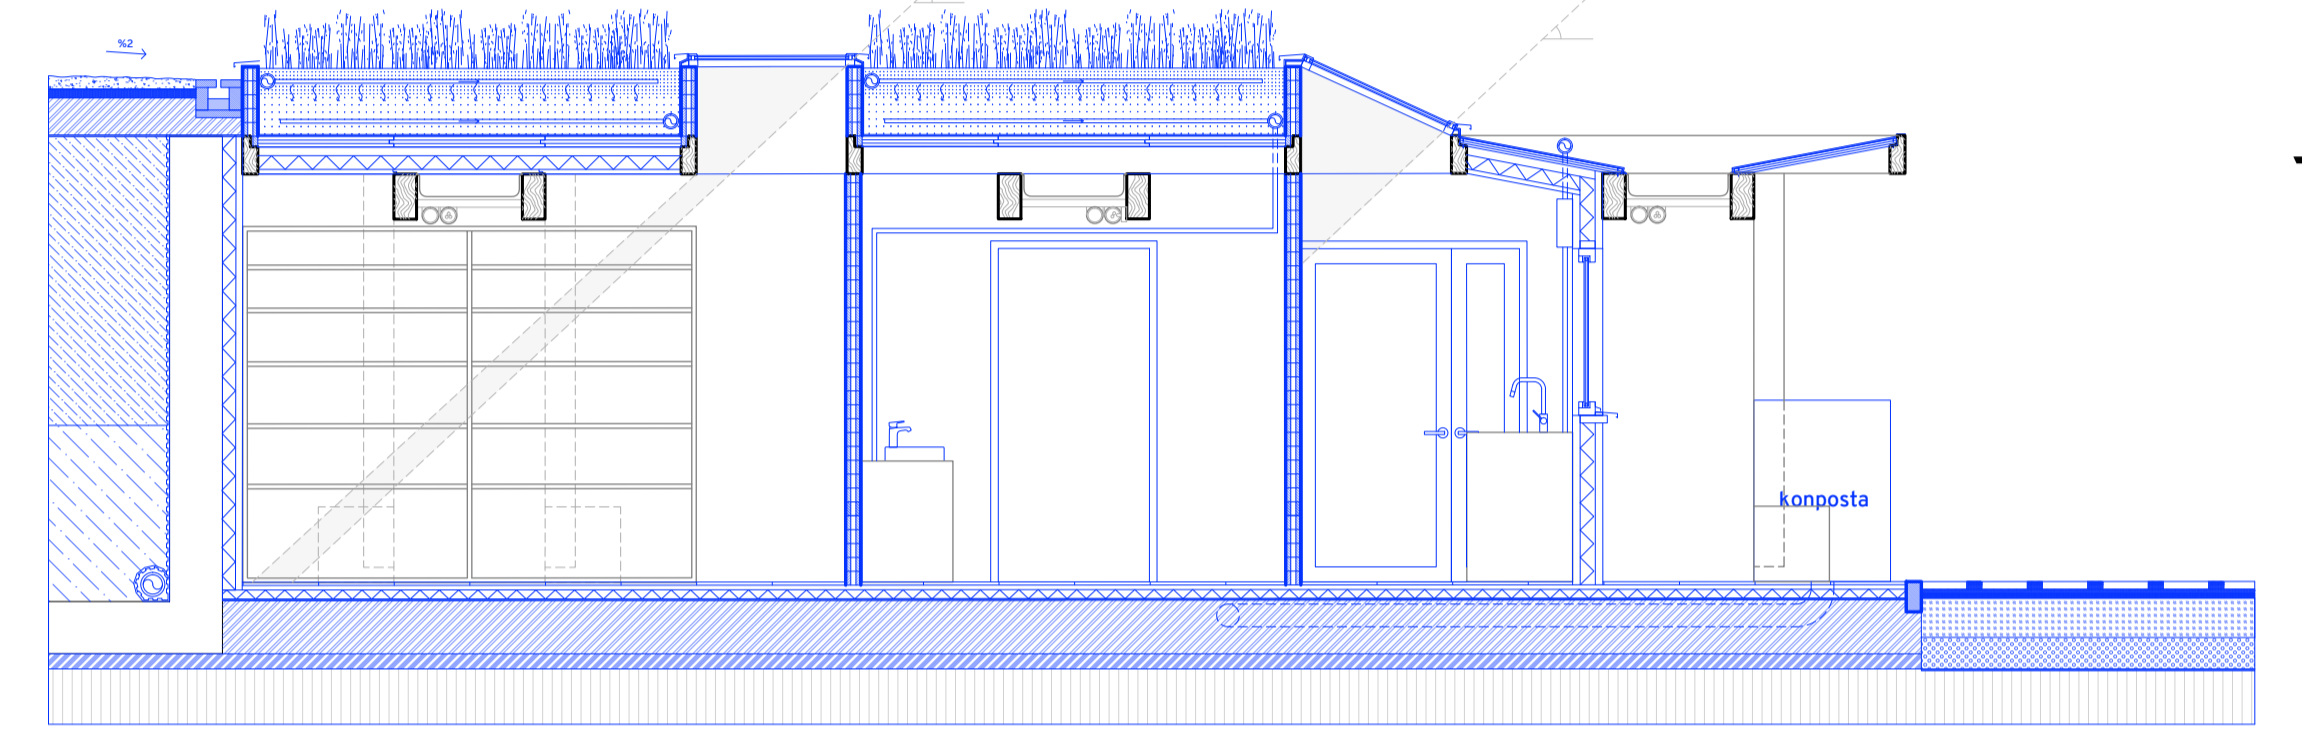

azpiegituren sekzio aukerak:

azpiegituren funtzionamendua:

lurralde eskalako oina:

azpiegituren sekzio estandarra:

oin gerturatua:

E:1/200

A aukera: euri ur biltzailea.

B aukera: solairua.

C aukera: araztegia.

A metagailua:

B

B metagailua:

B

A metagailua:

B metagailua:

merkatu mugikorra:

Puntapax. Hegoaldeko altxaera:

Puntapax. Ebaketa:

Puntapax. Ipar mendebaldeko altxaera: