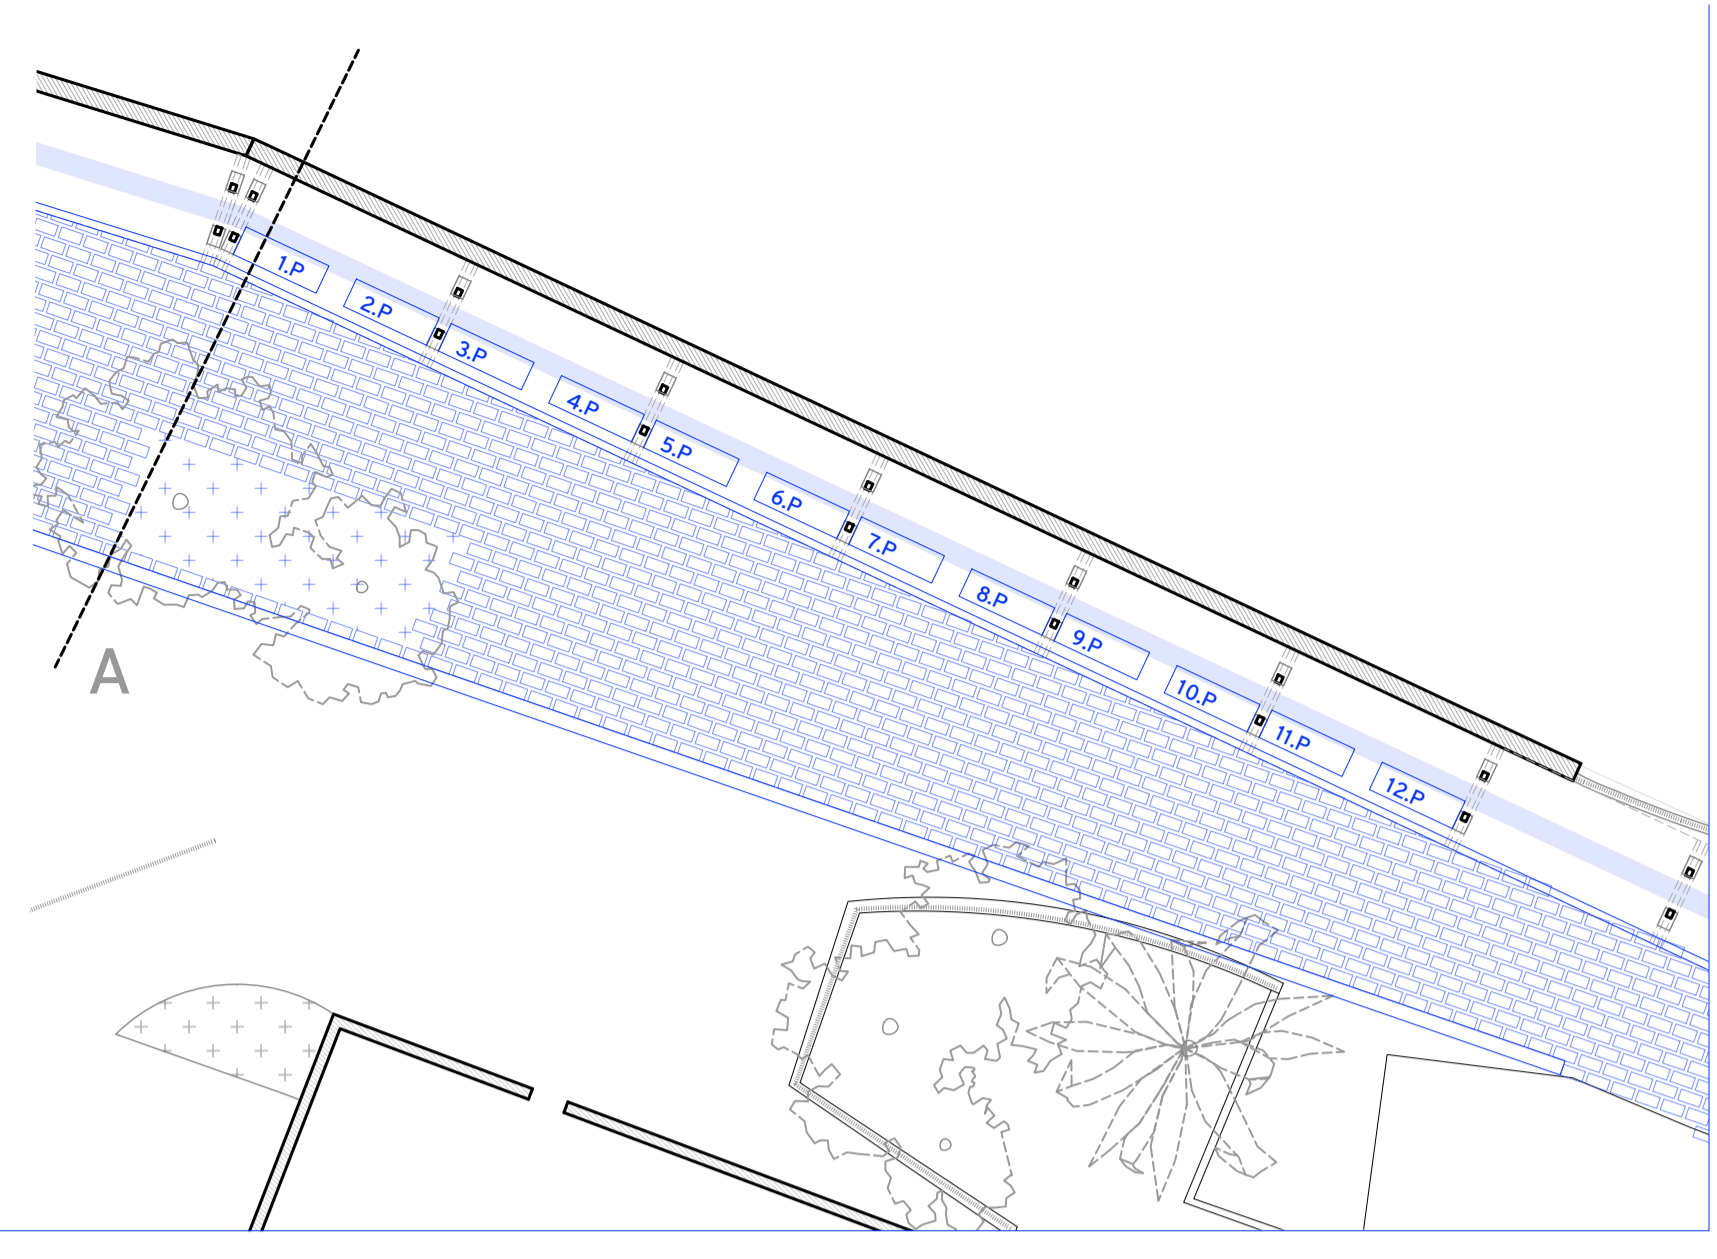

azpiegituren sekzio aukerak:

azpiegituren funtzionamendua:

lurralde eskalako oina:

azpiegituren sekzio estandarra:

oin gerturatua:

E:1/200

A aukera: euri ur biltzailea.

B aukera: solairua.

Puntapax. Hegoaldeko altxaera:

Puntapax. Ebaketa:

Puntapax. Ipar mendebaldeko altxaera: