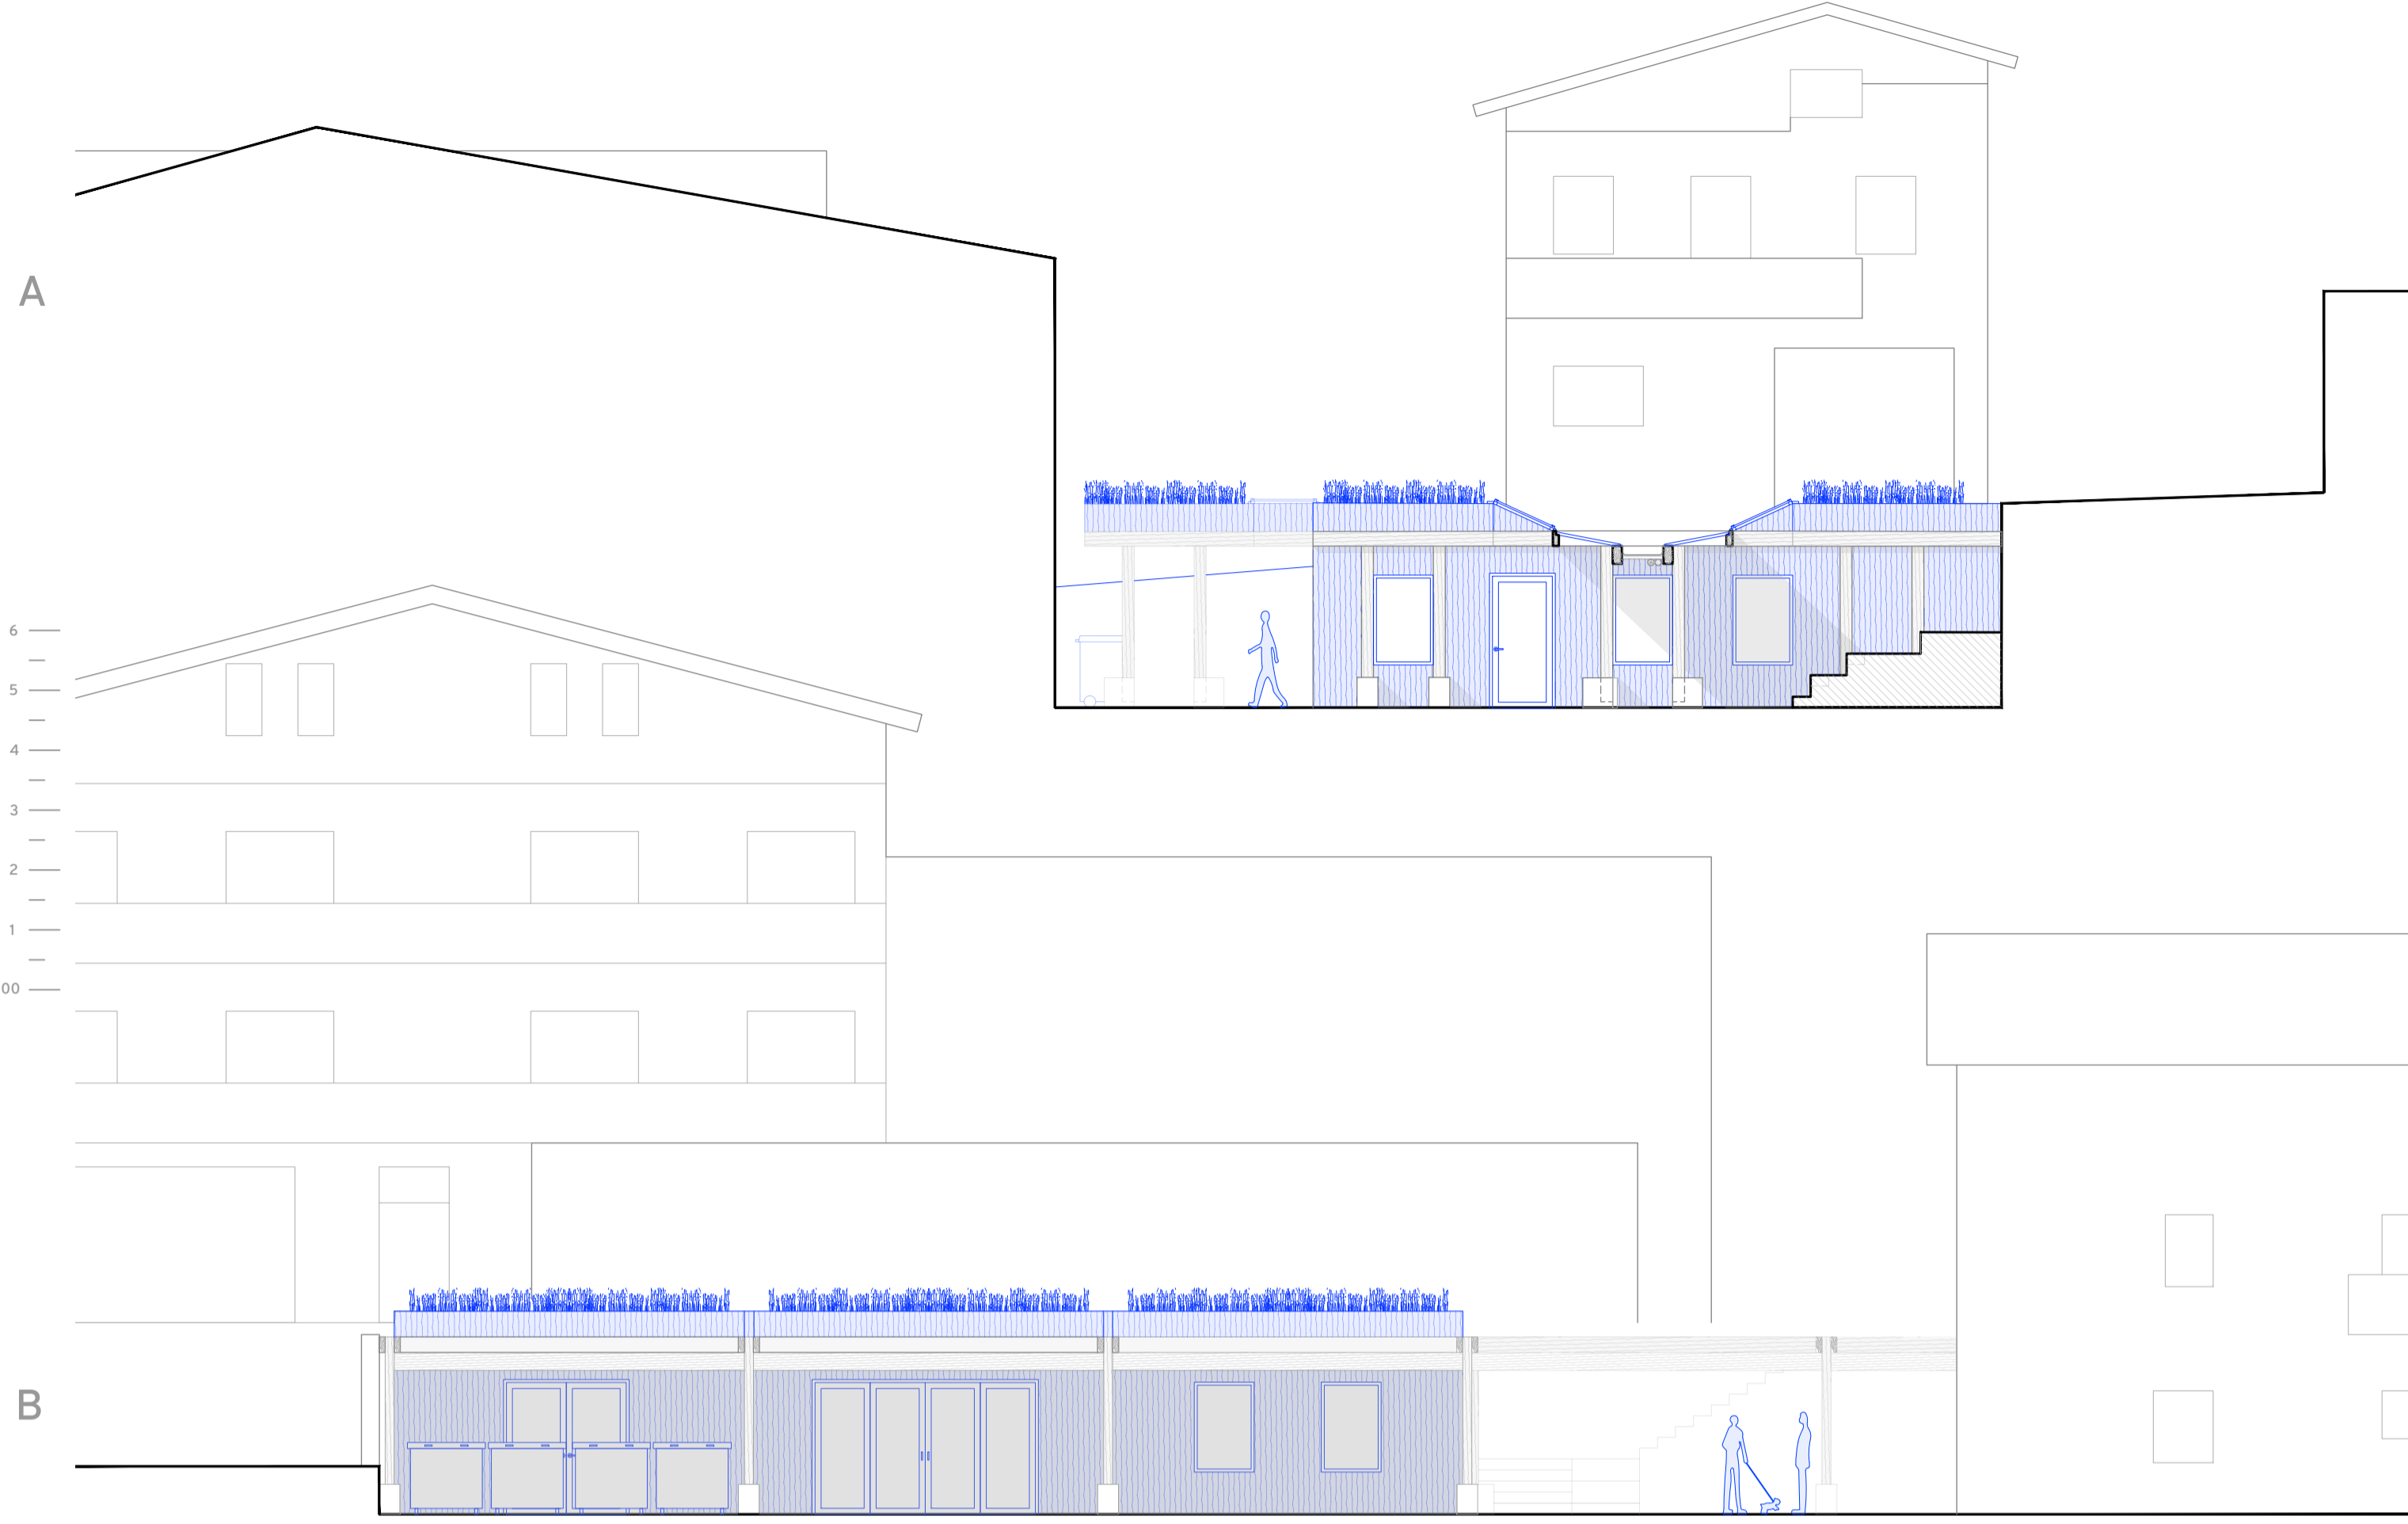

azpiegituren sekzio aukerak:

azpiegituren funtzionamendua:

lurralde eskalako oina:

azpiegituren sekzio estandarra:

oin gerturatua:

E:1/200

A aukera: euri ur biltzailea.

B aukera: solairua.

C aukera: araztegia.

A metagailua:

B

B metagailua:

B

A metagailua:

B metagailua:

merkatu mugikorra:

Puntapax. Hegoaldeko altxaera:

Puntapax. Ebaketa:

Puntapax. Ipar mendebaldeko altxaera: