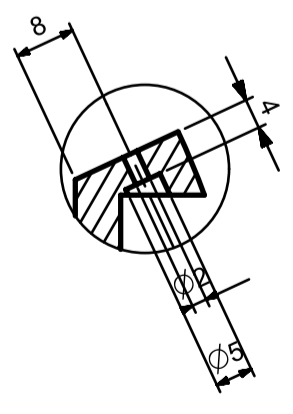

	<i>KOMODO</i>		
	TITULUA:	16 eraztun punten euskarria (x2 simetrikoa)	
	Diseinatua:	Jonay Mugica	
	Aprobatua:		
MATERIALA PLA	ORRIALDEA 2 etatik 1	ESKALA 1 : 2	A3

SECTION A-A

SECTION B-B

DETAIL C
SCALE 1:1

DETAIL D
SCALE 1:1

	KOMODO		
	TITULUA:	16 eraztun punten euskarria (x2 simetrikoa)	
	Diseinatua:	Jonay Mugica	
MATERIALA PLA	ORRIALDEA 2 etatik 2	ESKALA 1 : 2	A3