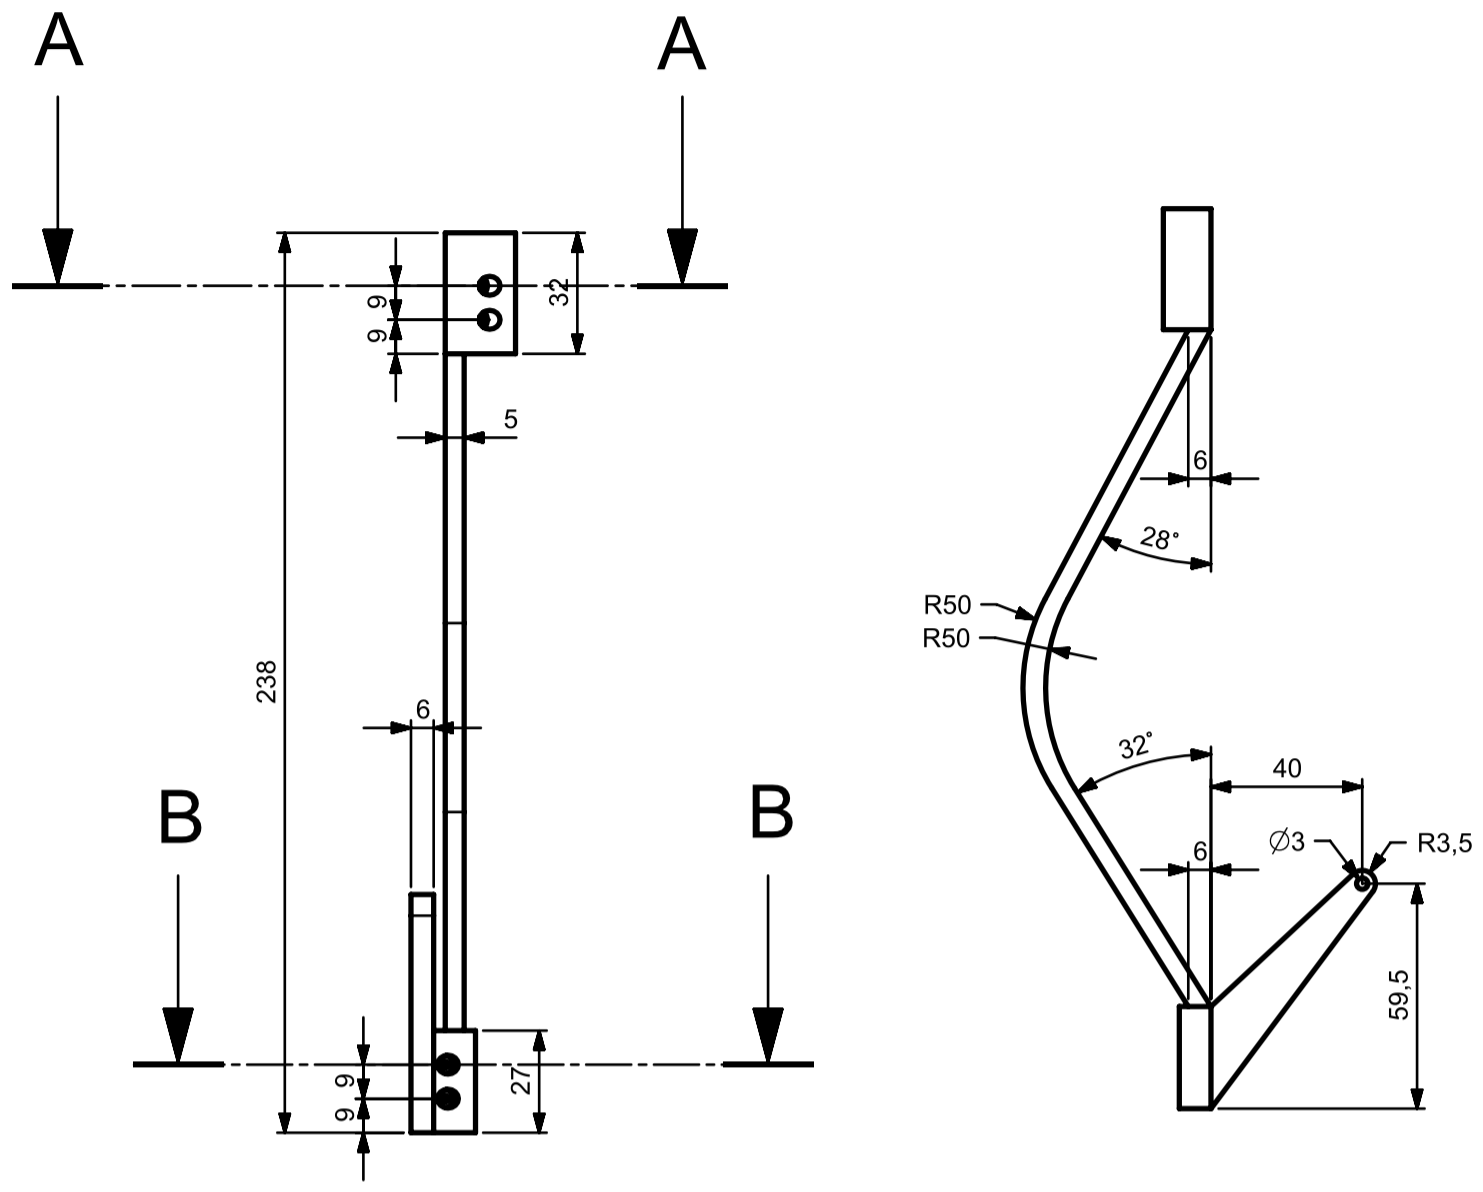

	<i>KOMODO</i>		
	TITULUA:	16 eraztun punten euskarria (x2 simetrikoa)	
	Diseinatua:	Jonay Mugica	
	Aprobatua:		
MATERIALA PLA	ORRIALDEA 2 etatik 1	ESKALA 1 : 2	A3

SECTION A-A

SECTION B-B

DETAIL C
SCALE 1:1

DETAIL D
SCALE 1:1

	KOMODO		
	TITULUA:	16 eraztun punten euskarria (x2 simetrikoa)	
	Diseinatua:	Jonay Mugica	
MATERIALA PLA	ORRIALDEA 2 etatik 2	ESKALA 1 : 2	A3