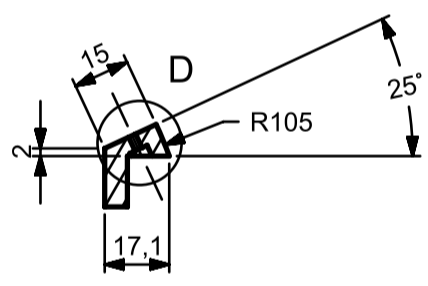

	<i>KOMODO</i>		
	TITULUA:	16 eraztun punten euskarria (x2 simetrikoa)	
	Diseinatua:	Jonay Mugica	
	Aprobatua:		
MATERIALA PLA	ORRIALDEA 2 etatik 1	ESKALA 1 : 2	A3

SECTION A-A

SECTION B-B

DETAIL C
SCALE 1:1

DETAIL D
SCALE 1:1

	KOMODO		
	TITULUA:	16 eraztun punten euskarria (x2 simetrikoa)	
	Diseinatua:	Jonay Mugica	
MATERIALA PLA	ORRIALDEA 2 etatik 2	ESKALA 1 : 2	A3