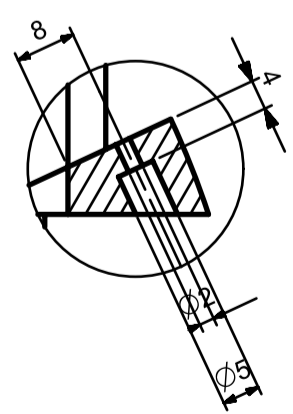

	<i>KOMODO</i>		
	TITULUA:	16 eraztun punten euskarria (x2 simetrikoa)	
	Diseinatua:	Jonay Mugica	
	Aprobatua:		
MATERIALA PLA	ORRIALDEA 2 etatik 1	ESKALA 1 : 2	A3

SECTION A-A

SECTION B-B

DETAIL C
SCALE 1:1

DETAIL D
SCALE 1:1

	KOMODO		
	TITULUA:	16 eraztun punten euskarria (x2 simetrikoa)	
	Diseinatua:	Jonay Mugica	
MATERIALA PLA	ORRIALDEA 2 etatik 2	ESKALA 1 : 2	A3