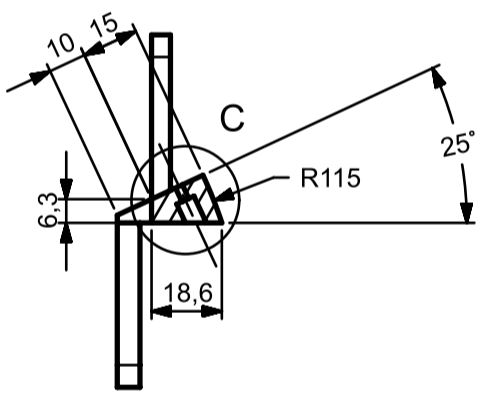

	<i>KOMODO</i>		
	TITULUA:	16 eraztun punten euskarria (x2 simetrikoa)	
	Diseinatua:	Jonay Mugica	
	Aprobatua:		
MATERIALA PLA	ORRIALDEA 2 etatik 1	ESKALA 1 : 2	A3

SECTION A-A

SECTION B-B

DETAIL C
SCALE 1:1

DETAIL D
SCALE 1:1

	KOMODO		
	TITULUA:	16 eraztun punten euskarria (x2 simetrikoa)	
	Diseinatua:	Jonay Mugica	
MATERIALA PLA	ORRIALDEA 2 etatik 2	ESKALA 1 : 2	A3