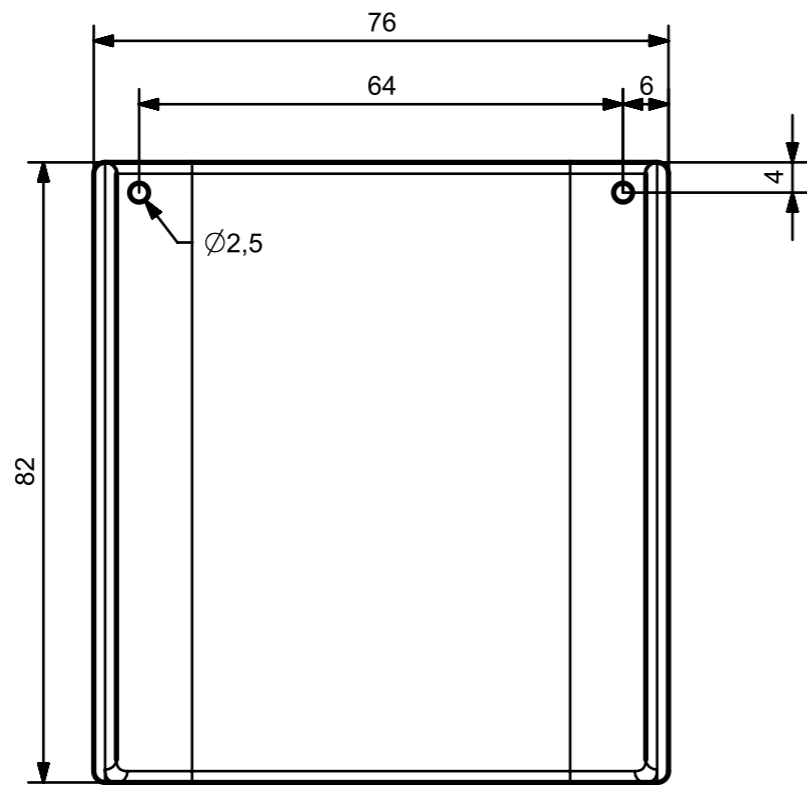

	<i>KOMODO</i>		
	<b>TITULUA:</b>	25 buruko baqueta	
	Diseinatua:	Jonay Mugica	
Aprobatua:			
<b>MATERIALA</b> PLA	<b>ORRIALDEA</b> 2 etatik 1	<b>ESKALA</b> 1 : 1	A3

	<i>KOMODO</i>		
	<b>TITULUA:</b>	<b>25 buruko baqueta</b>	
	Diseinatua:	Jonay Mugica	
	Aprobatua:		
MATERIALA PLA	ORRIALDEA 2 etatik 2	ESKALA 1 : 1	A3