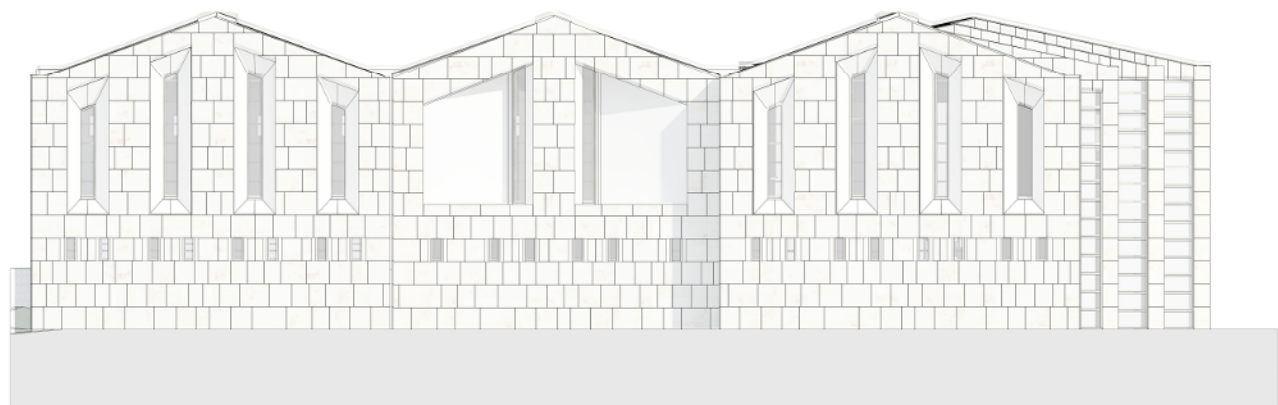

PLANTA BAJA

E-1-250

PLANTAS BAJA IGLESIA

E-1-125

ALZADO OESTE

E-1-100

ALZADO NORTE

E-1-100

ALZADO ESTE

E-1-100

ALZADO SUR

E-1-100

ALUMNO: IGNACIO ANGULO ERCILLA
 DIRECTOR: ALBERTO USTARROZ CALATAYUD
 TFG JULIO 2014 / 2015 E.T.S.A.S.S.

CENTRO DEL ARTE DE PEDRAZA
 SEGOVIA