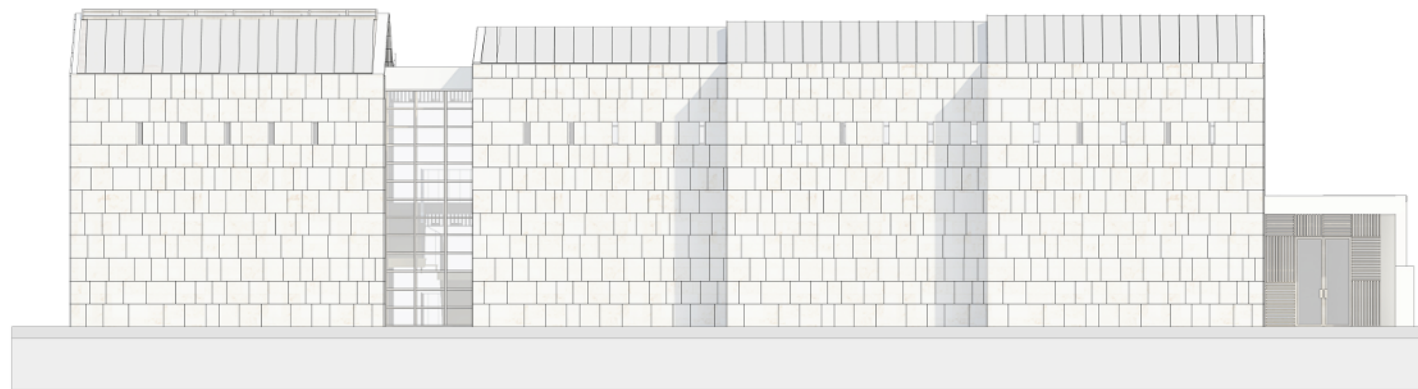

PLANTA BAJA

E-1-250

PLANTAS BAJA IGLESIA

E-1-125

ALZADO OESTE

E-1-100

ALZADO NORTE

E-1-100

ALZADO ESTE

E-1-100

ALZADO SUR

E-1-100

ALUMNO: IGNACIO ANGULO ERCILLA
 DIRECTOR: ALBERTO USTARROZ CALATAYUD
 TFG JULIO 2014 / 2015 E.T.S.A.S.S.

CENTRO DEL ARTE DE PEDRAZA
 SEGOVIA