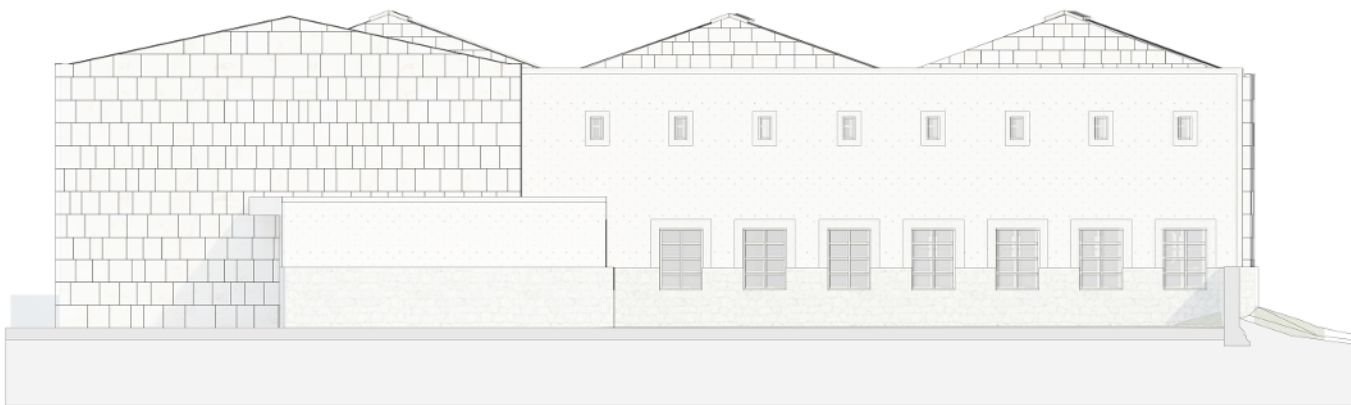

PLANTA BAJA

E-1-250

PLANTAS BAJA IGLESIA

E-1-125

ALZADO OESTE

E-1-100

ALZADO NORTE

E-1-100

ALZADO ESTE

E-1-100

ALZADO SUR

E-1-100

ALUMNO: IGNACIO ANGULO ERCILLA
 DIRECTOR: ALBERTO USTARROZ CALATAYUD
 TFG JULIO 2014 / 2015 E.T.S.A.S.S.

CENTRO DEL ARTE DE PEDRAZA
 SEGOVIA