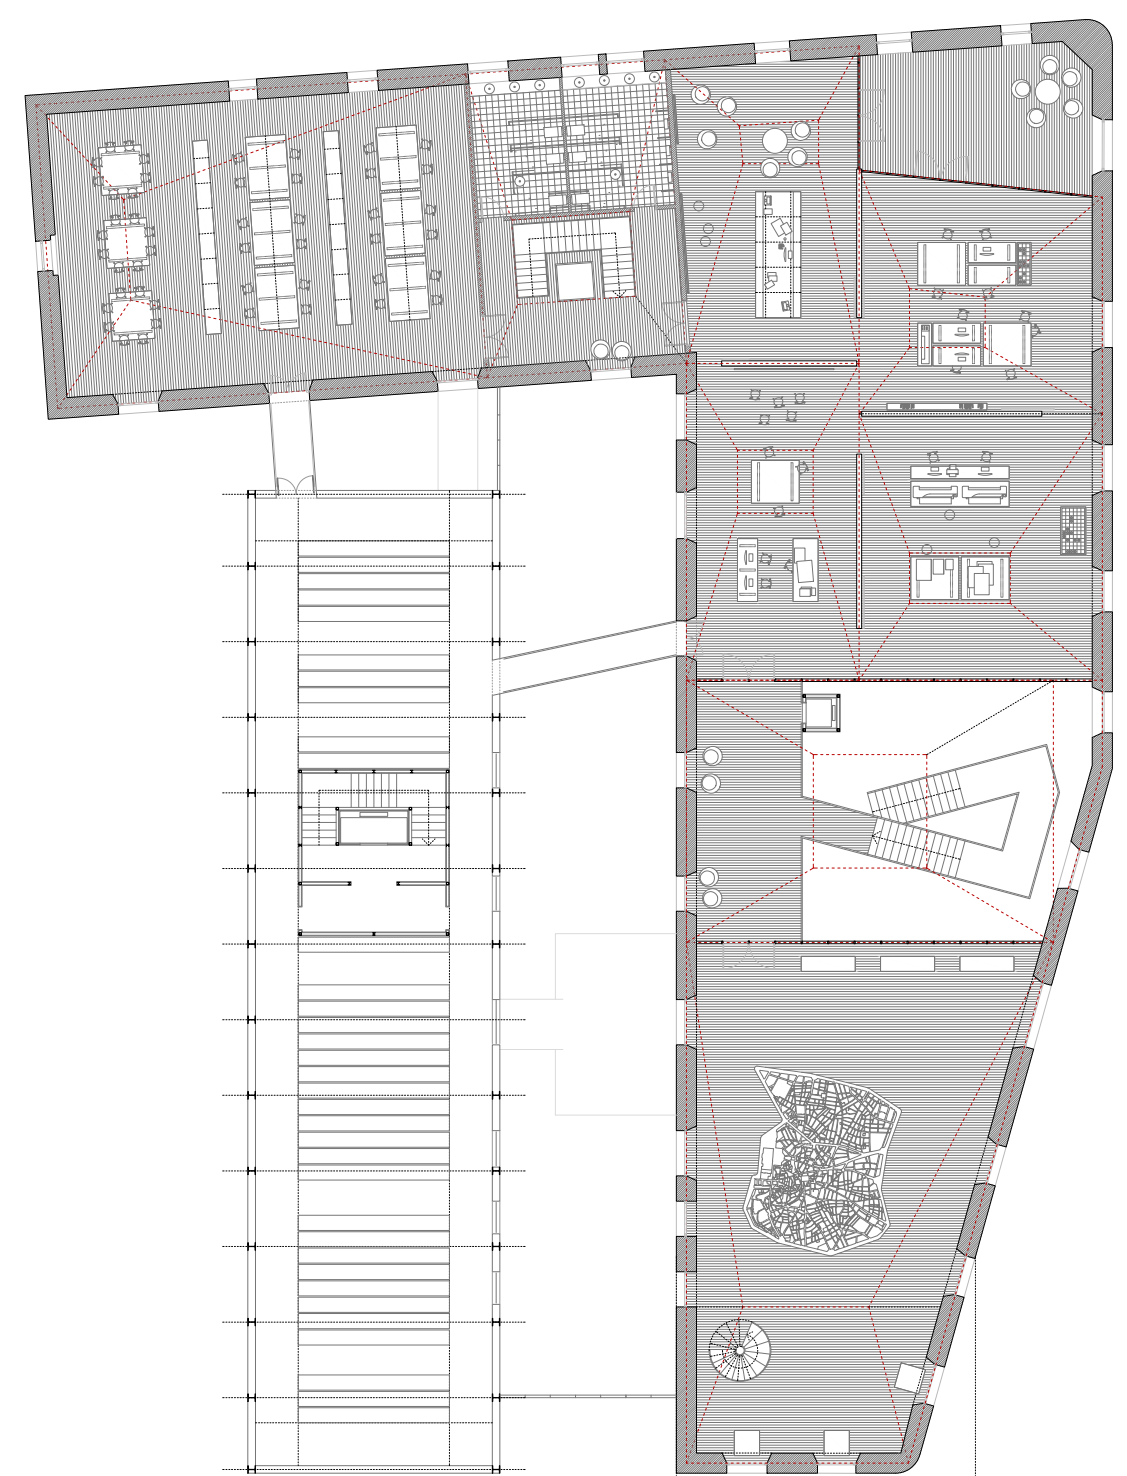

Fachada desde la plaza Escala 1/150

Planta baja Escala 1/150

Planta primera Escala 1/150

Planta segunda Escala 1/150

**CAE**

CENTRO DE ARQUITECTURA ESPAÑOLA

• AUTOR: ÍÑIGO URRETA CURIEL • TUTOR: MARIO SANGALLI UGGERI •