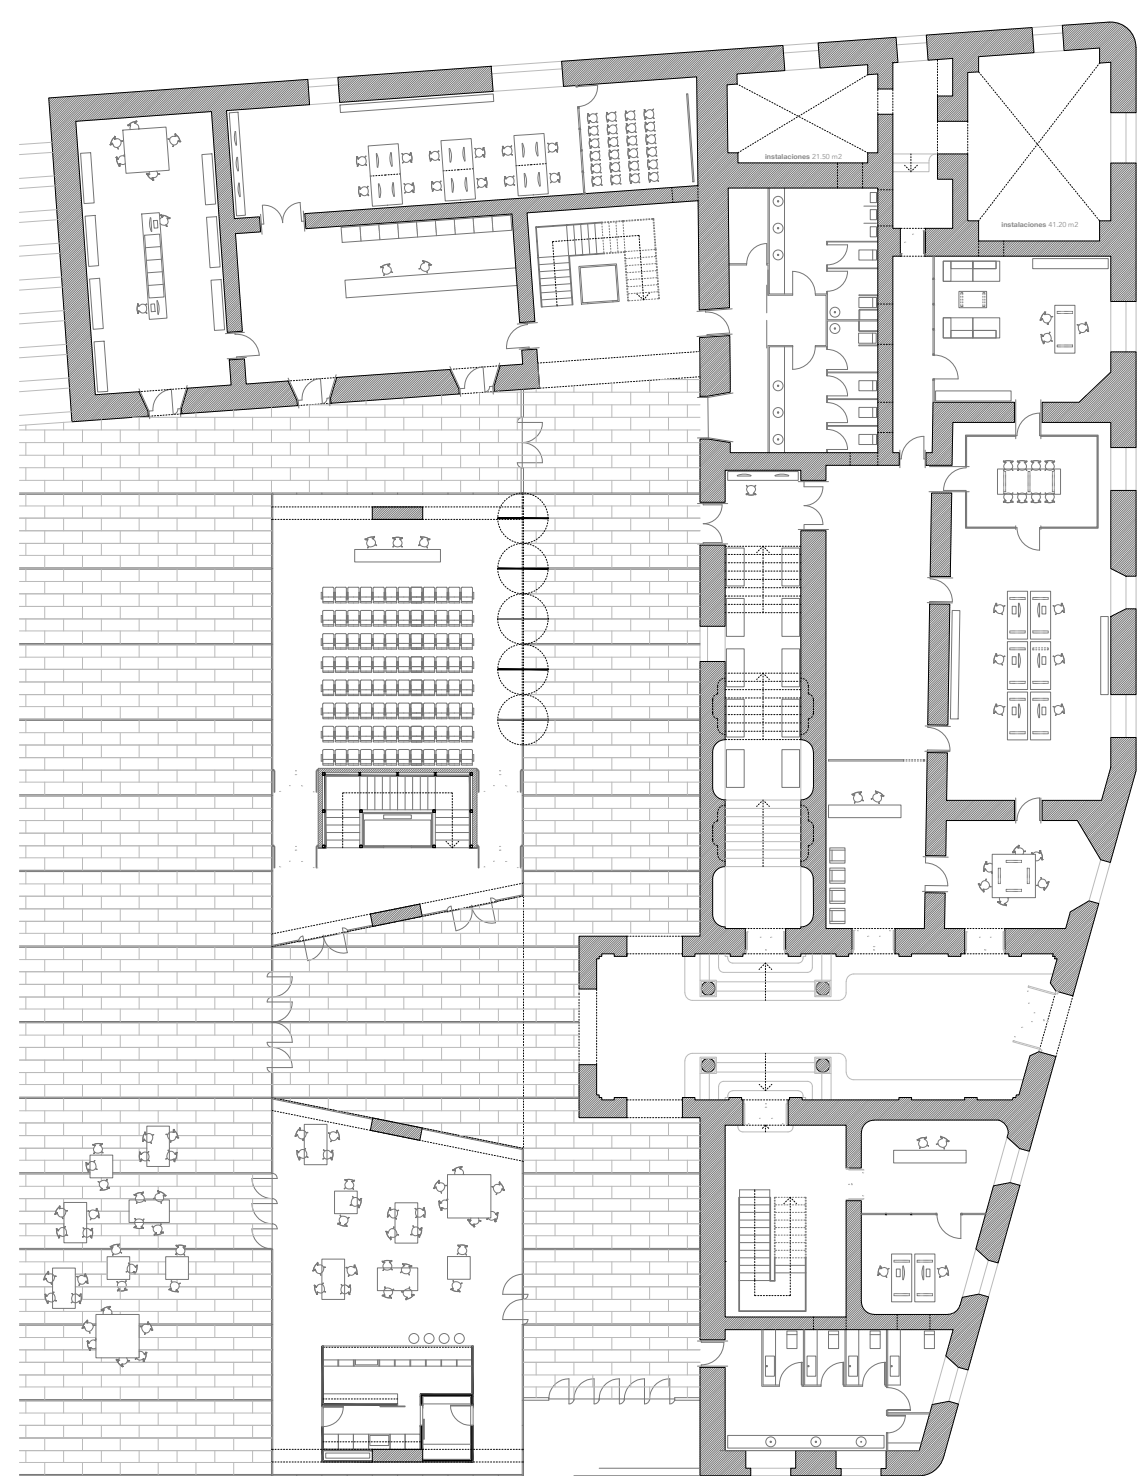

Fachada desde la plaza Escala 1/150

Planta baja Escala 1/150

Planta primera Escala 1/150

Planta segunda Escala 1/150

**CAE**

CENTRO DE ARQUITECTURA ESPAÑOLA

• AUTOR: ÍÑIGO URRETA CURIEL • TUTOR: MARIO SANGALLI UGGERI •