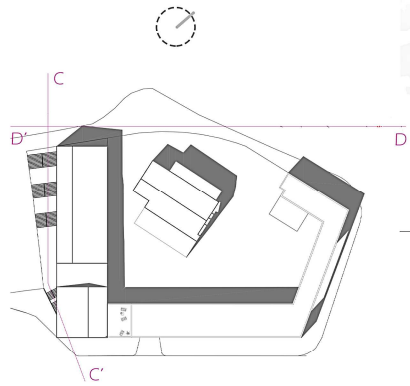

M M KULTUR GUNEA E A

EBAKETA C - C'