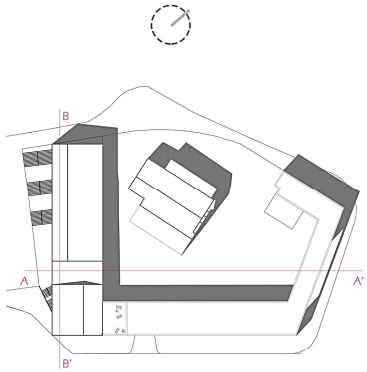

M. M KULTUR GUNEA E.A

EBAKETA B - B'