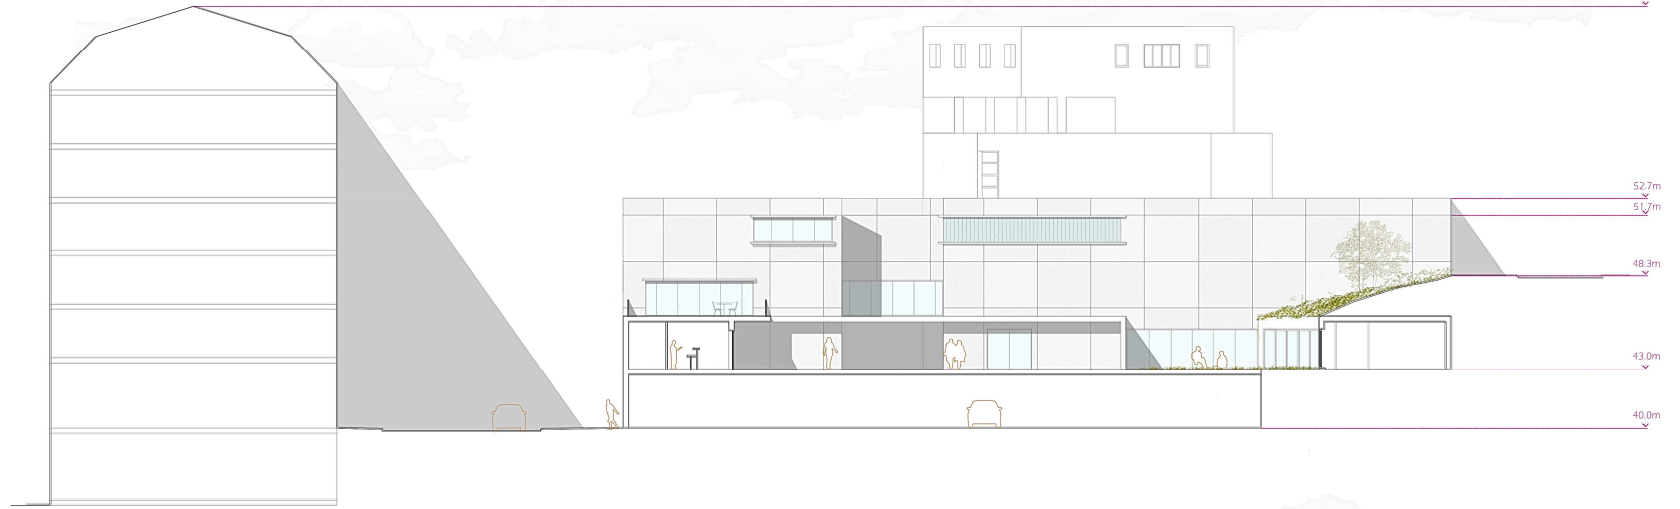

M M KULTUR GUNEA E A

EBAKETA A - A'