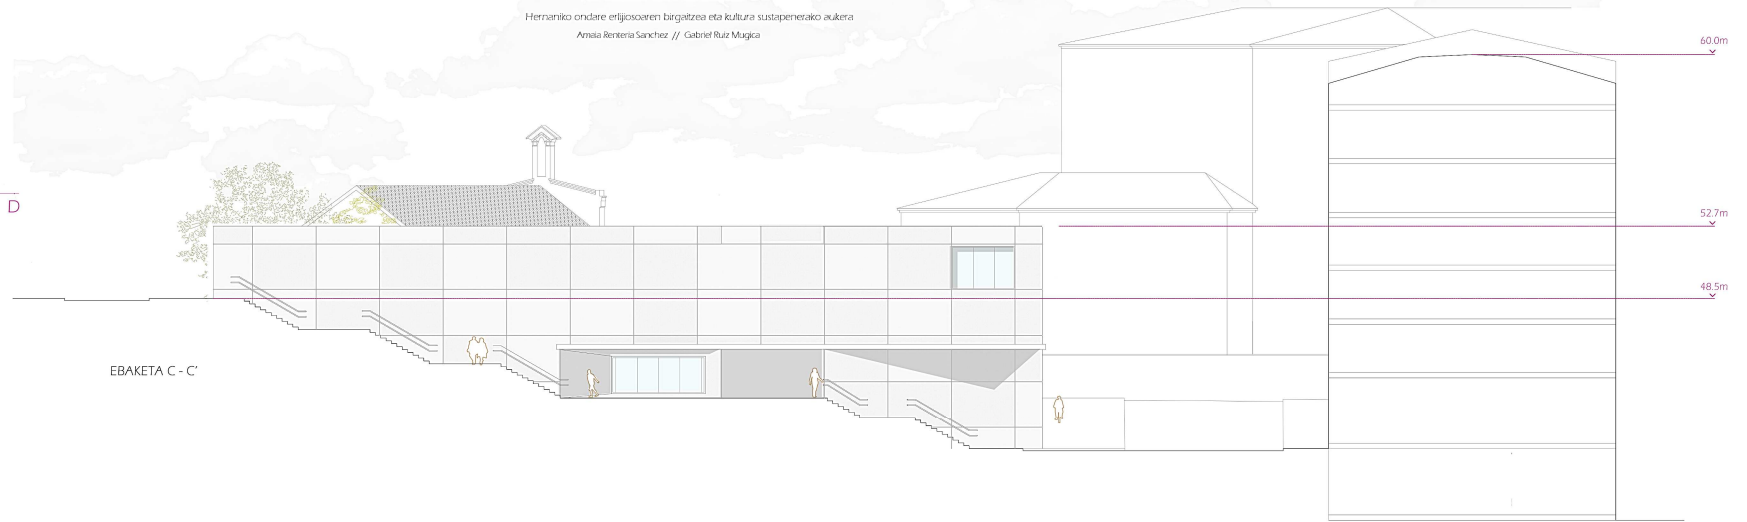

M M KULTUR GUNEA E A

EBAKETA C - C'