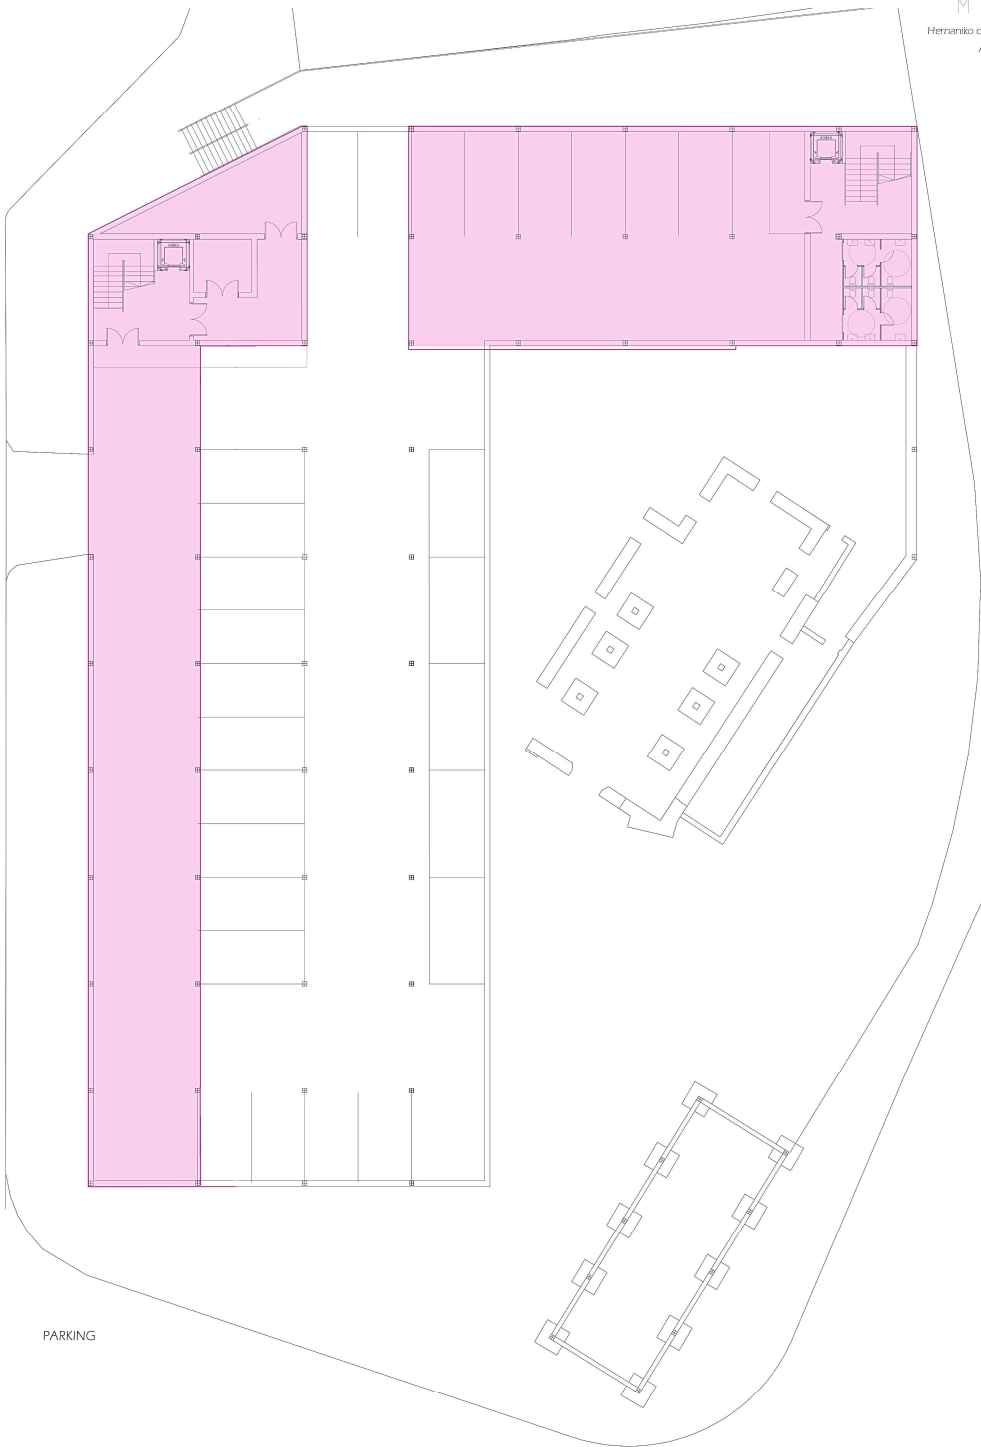

M M KULTUR GUNEA E A

PARKING

BEHE SOLAIRUA