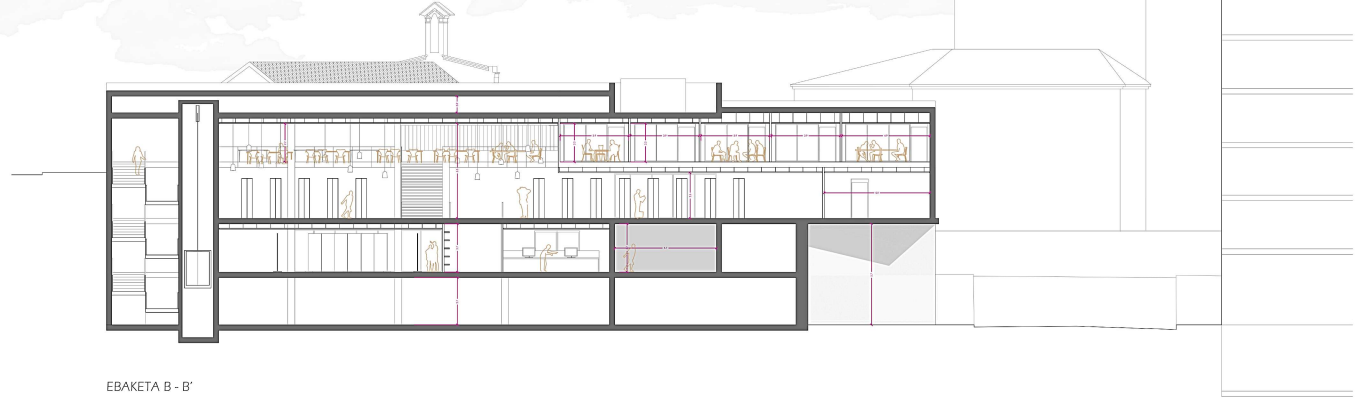

M. M KULTUR GUNEA E.A

EBAKETA B - B'