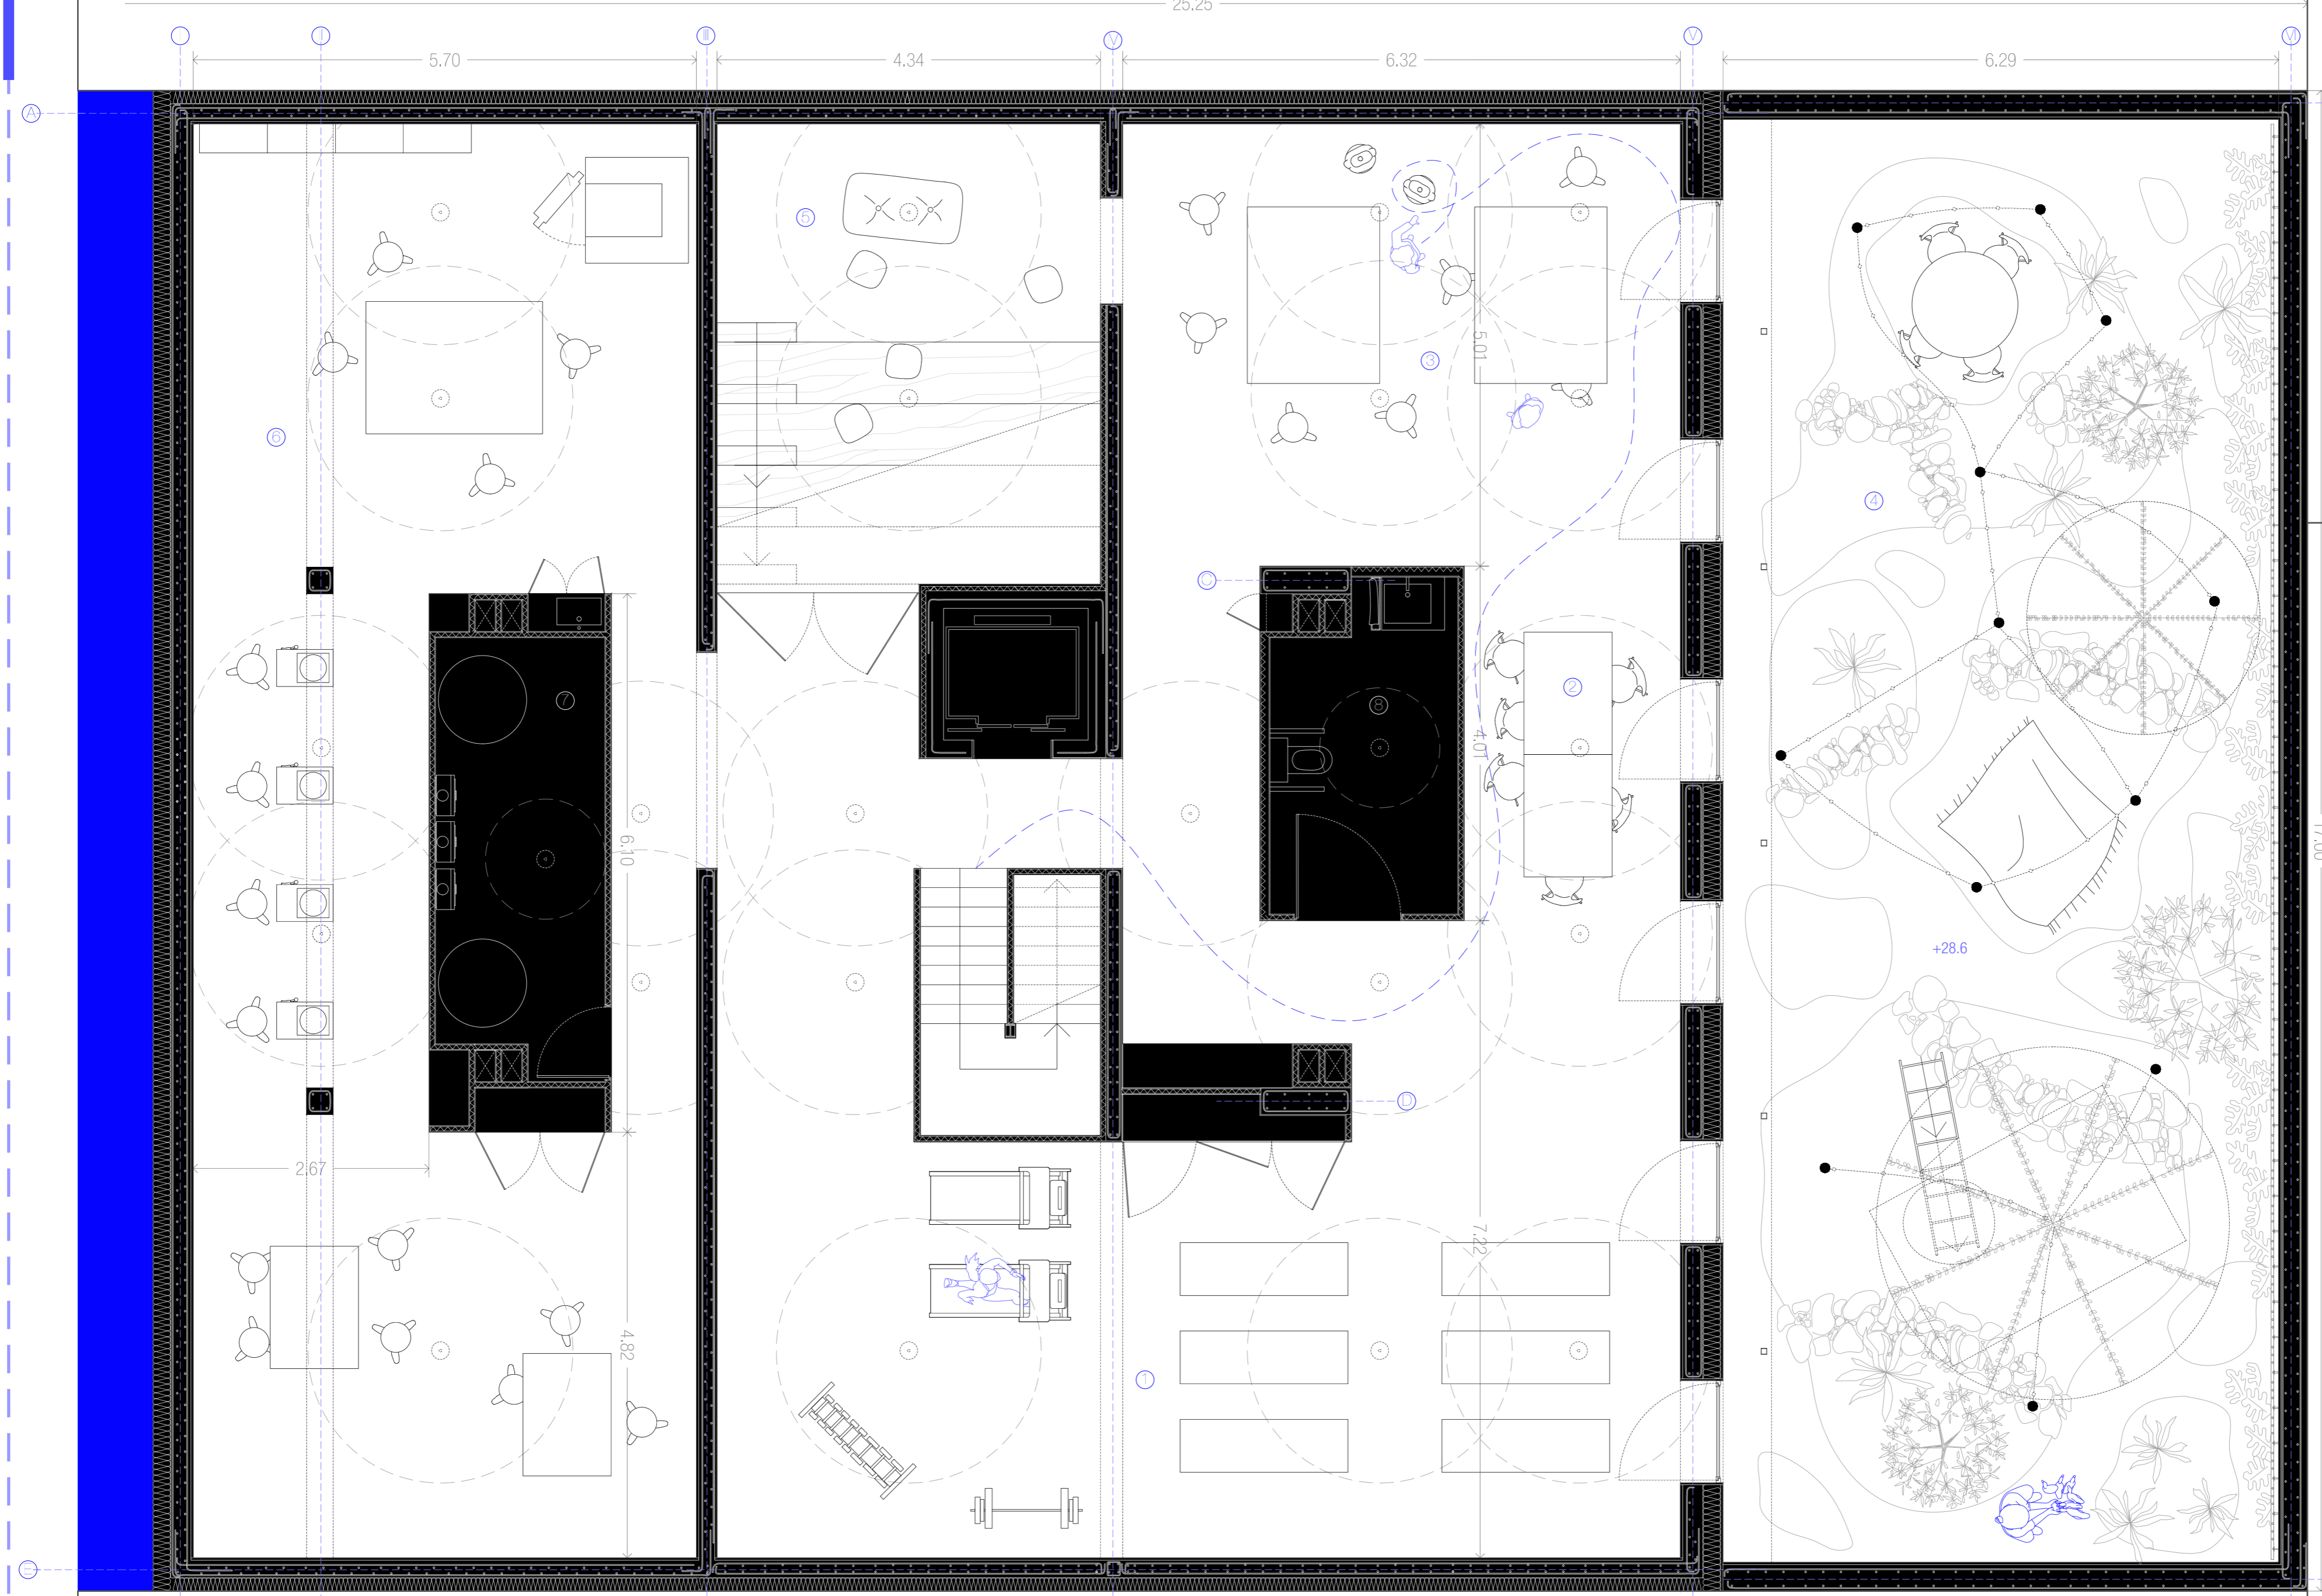

E 1:500
KOKAPENA

E 1:125
ERAIKINAREN PERSPEKTIBA

E 1:200
ETXE IRLAREN BARRAINKUAKO ALTXAERA

- Espazio aldakorak
- 1 Gimnasioa
 - 2 Kaskala
 - 3 Jostun talera
 - 4 Lorategi irekia
 - 5 Hitzaldietarako gunea
 - 6 Buztingitza talera
- Programa finkoa
- 7 Aeroterma instalazioaren baimeko unitatearen gela
 - 8 Komunak

E 1:50
1. SOLAIRUA

- Espazio aldakorak
- 1 Portala
 - 2 Gonbidatutak hartzeko espazioak bazterrekin bitxeko gunea
 - 3 Gonbidatutak hartzeko ofitza
 - 4 Hitzaldietarako gunea
 - 5 Jolas gunea
 - 6 Egongela
- Programa finkoa
- 7 Office
 - 8 Komun iragarria

E 1:50
0. SOLAIRUA

- Espazio aldakorak
- 1 Jangela
 - 4 Barne Patioa
 - 5 Gonbidatuen gela
 - 8 Azalari negoziara
- Programa finkoa
- 2 Sukaidea
 - 3 Garbitzea
 - 6 Komuna
 - 7 Komuna

E 1:50
1. SOLAIRUA

- Espazio aldakorak
- 1 Jolastokia
 - 2 Zabua
 - 3 Fisioterapia kontsulta
 - 4 Musika gela
- Programa finkoa
- 4 komuna
 - 5 komuna

E 1:50
2. SOLAIRUA

EGURREZKO ATE MUGIKORRAK
Tablako izaera, banaketa opakoa
2 espazio gutiz banatuzeko