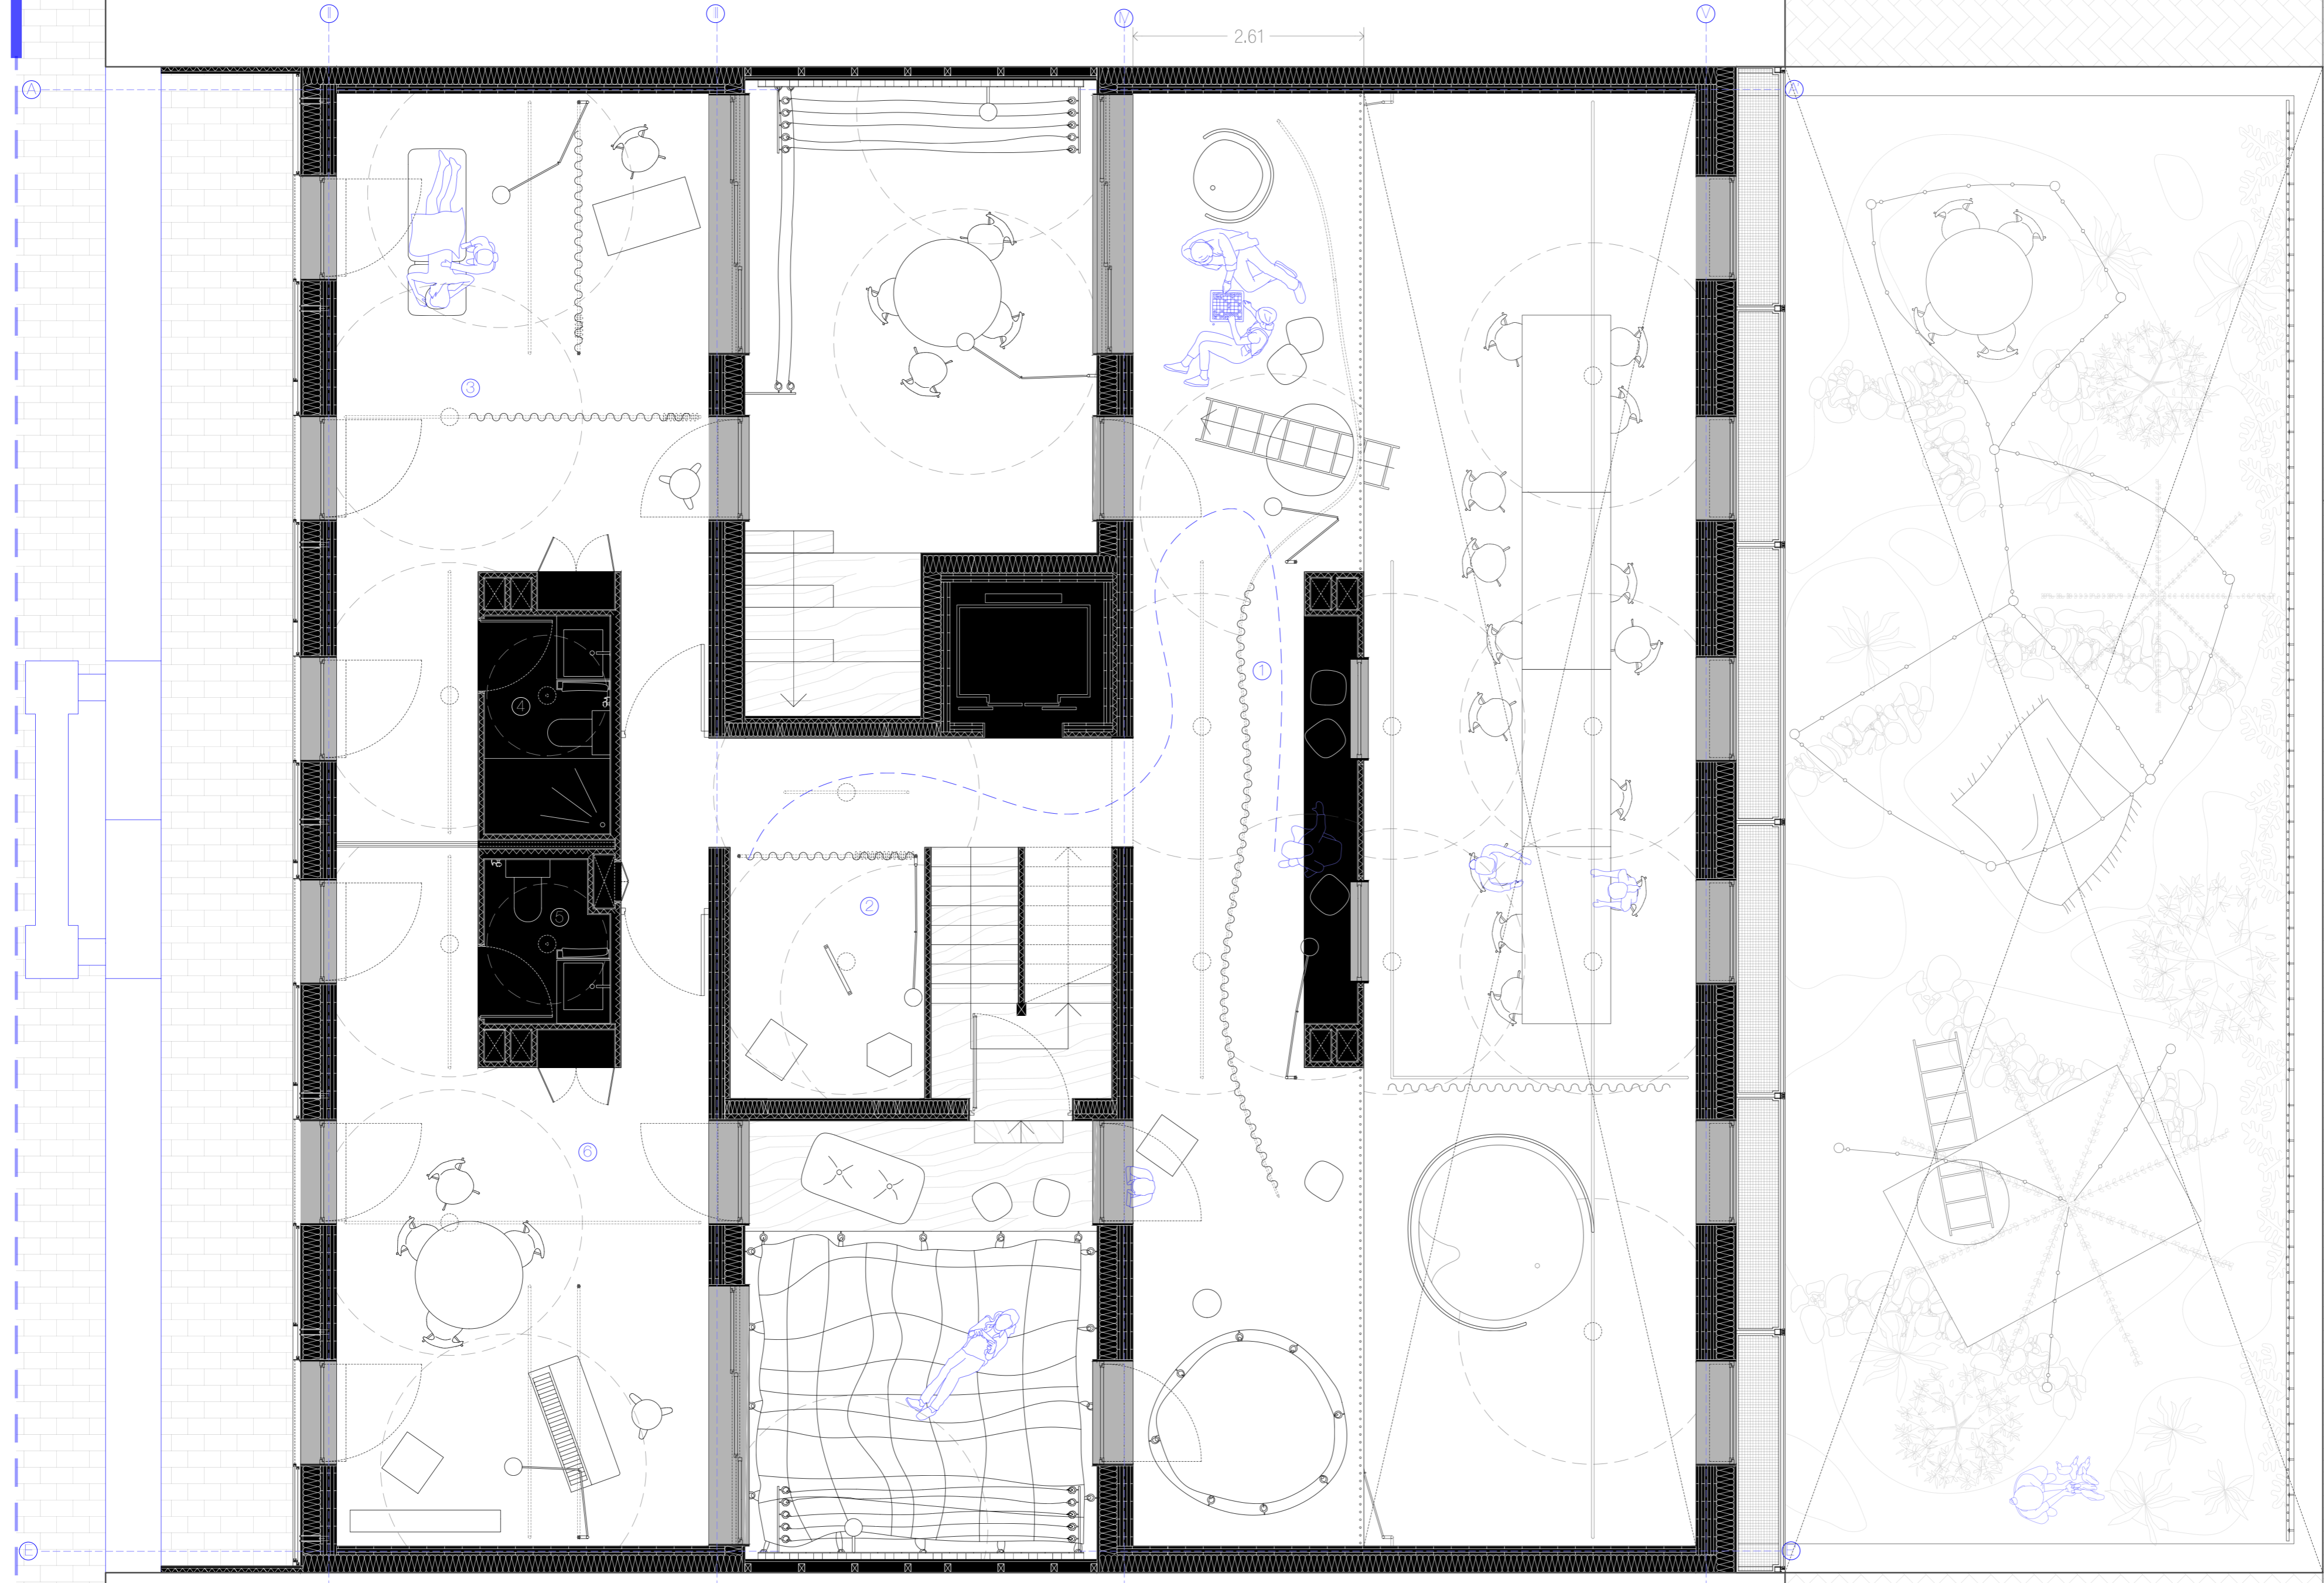

E 1:500
KOKAPENA

E 1:125
ERAIKINAREN PERSPEKTIBA

E 1:200
ETXE IRLAREN BARRAINKUAKO ALTXAERA

- Espazio aldakorak
- 1 Gimnasioa
 - 2 Kaskala
 - 3 Jostun talera
 - 4 Lorategi irekia
 - 5 Hitzaldietarako gunea
 - 6 Buztingitza talera
- Programa finkoa
- 7 Aeroterma instalazioaren baimeko unitatearen gela
 - 8 Komunak

E 1:50
1. SOLAIRUA

- Espazio aldakorak
- 1 Portala
 - 2 Gonbidatutak hartzeko espazioak bazterrekin bitxeko gunea
 - 3 Gonbidatutak hartzeko ofitza
 - 4 Hitzaldietarako gunea
 - 5 Jolas gunea
 - 6 Egongela
- Programa finkoa
- 7 Office
 - 8 Komun iragarria

E 1:50
0. SOLAIRUA

- Espazio aldakorak
- 1 Jangela
 - 4 Barne Patioa
 - 5 Gonbidatuen gela
 - 8 Azalari negoziara
- Programa finkoa
- 2 Sukaidea
 - 3 Garbitzea
 - 6 Komuna
 - 7 Komuna

E 1:50
1. SOLAIRUA

- Espazio aldakorak
- 1 Jolastokia
 - 2 Zabua
 - 3 Fisioterapia kontsulta
 - 4 Musika gela
- Programa finkoa
- 4 komuna
 - 5 komuna

E 1:50
2. SOLAIRUA

EGURREZKO ATE MUGIKORRAK
Tablako izaera, banaketa opakoa
2 espazio gutiz banatuzeko