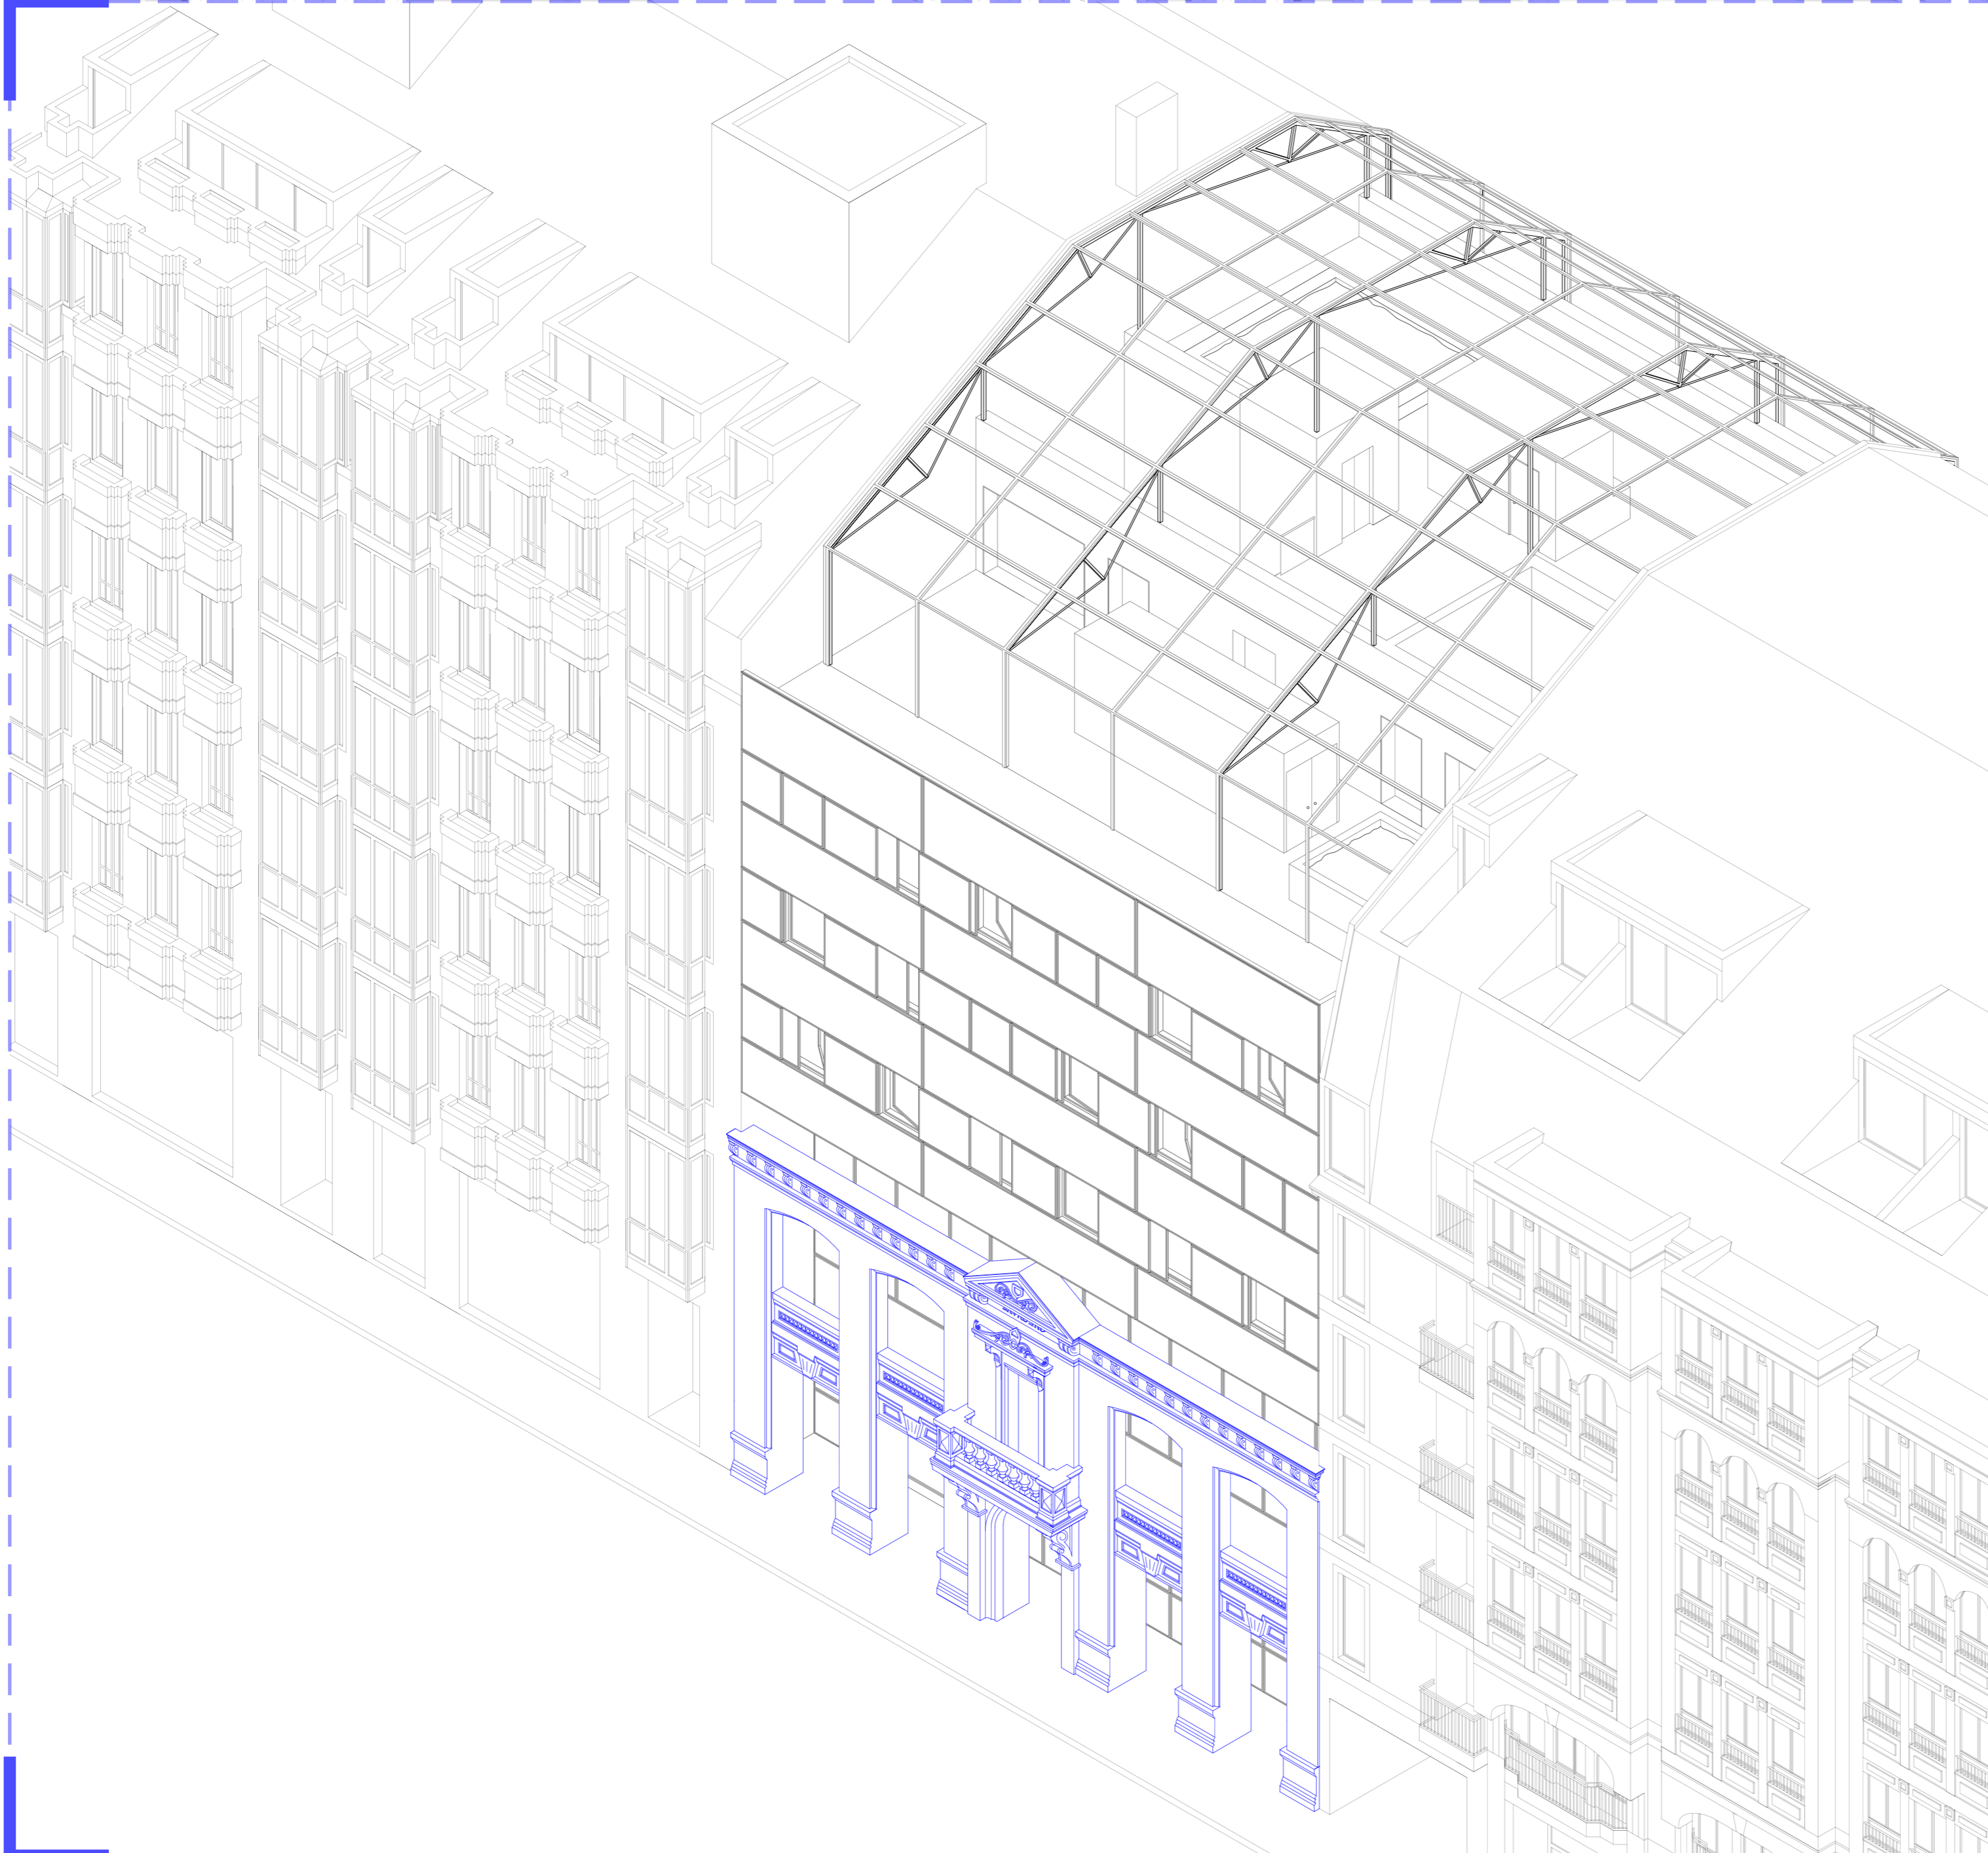

E 1:500
KOKAPENA

E 1:125
ERAIKINAREN PERSPEKTIBA

E 1:200
ETXE IRLAREN BARRAINKUAKO ALTXAERA

- Espazio aldakorak
- 1 Gimnasioa
 - 2 Kaskala
 - 3 Jostun talera
 - 4 Lorategi irekia
 - 5 Hitzaldietarako gunea
 - 6 Buztingitza talera
- Programa finkoa
- 7 Aeroterma instalazioaren baimeko unitatearen gela
 - 8 Komunak

E 1:50
1. SOLAIRUA

- Espazio aldakorak
- 1 Portala
 - 2 Gonbidatutak hartzeko espazioak bazterrekin bitxeko gunea
 - 3 Gonbidatutak hartzeko ofitza
 - 4 Hitzaldietarako gunea
 - 5 Jolas gunea
 - 6 Egongela
- Programa finkoa
- 7 Office
 - 8 Komun iragarria