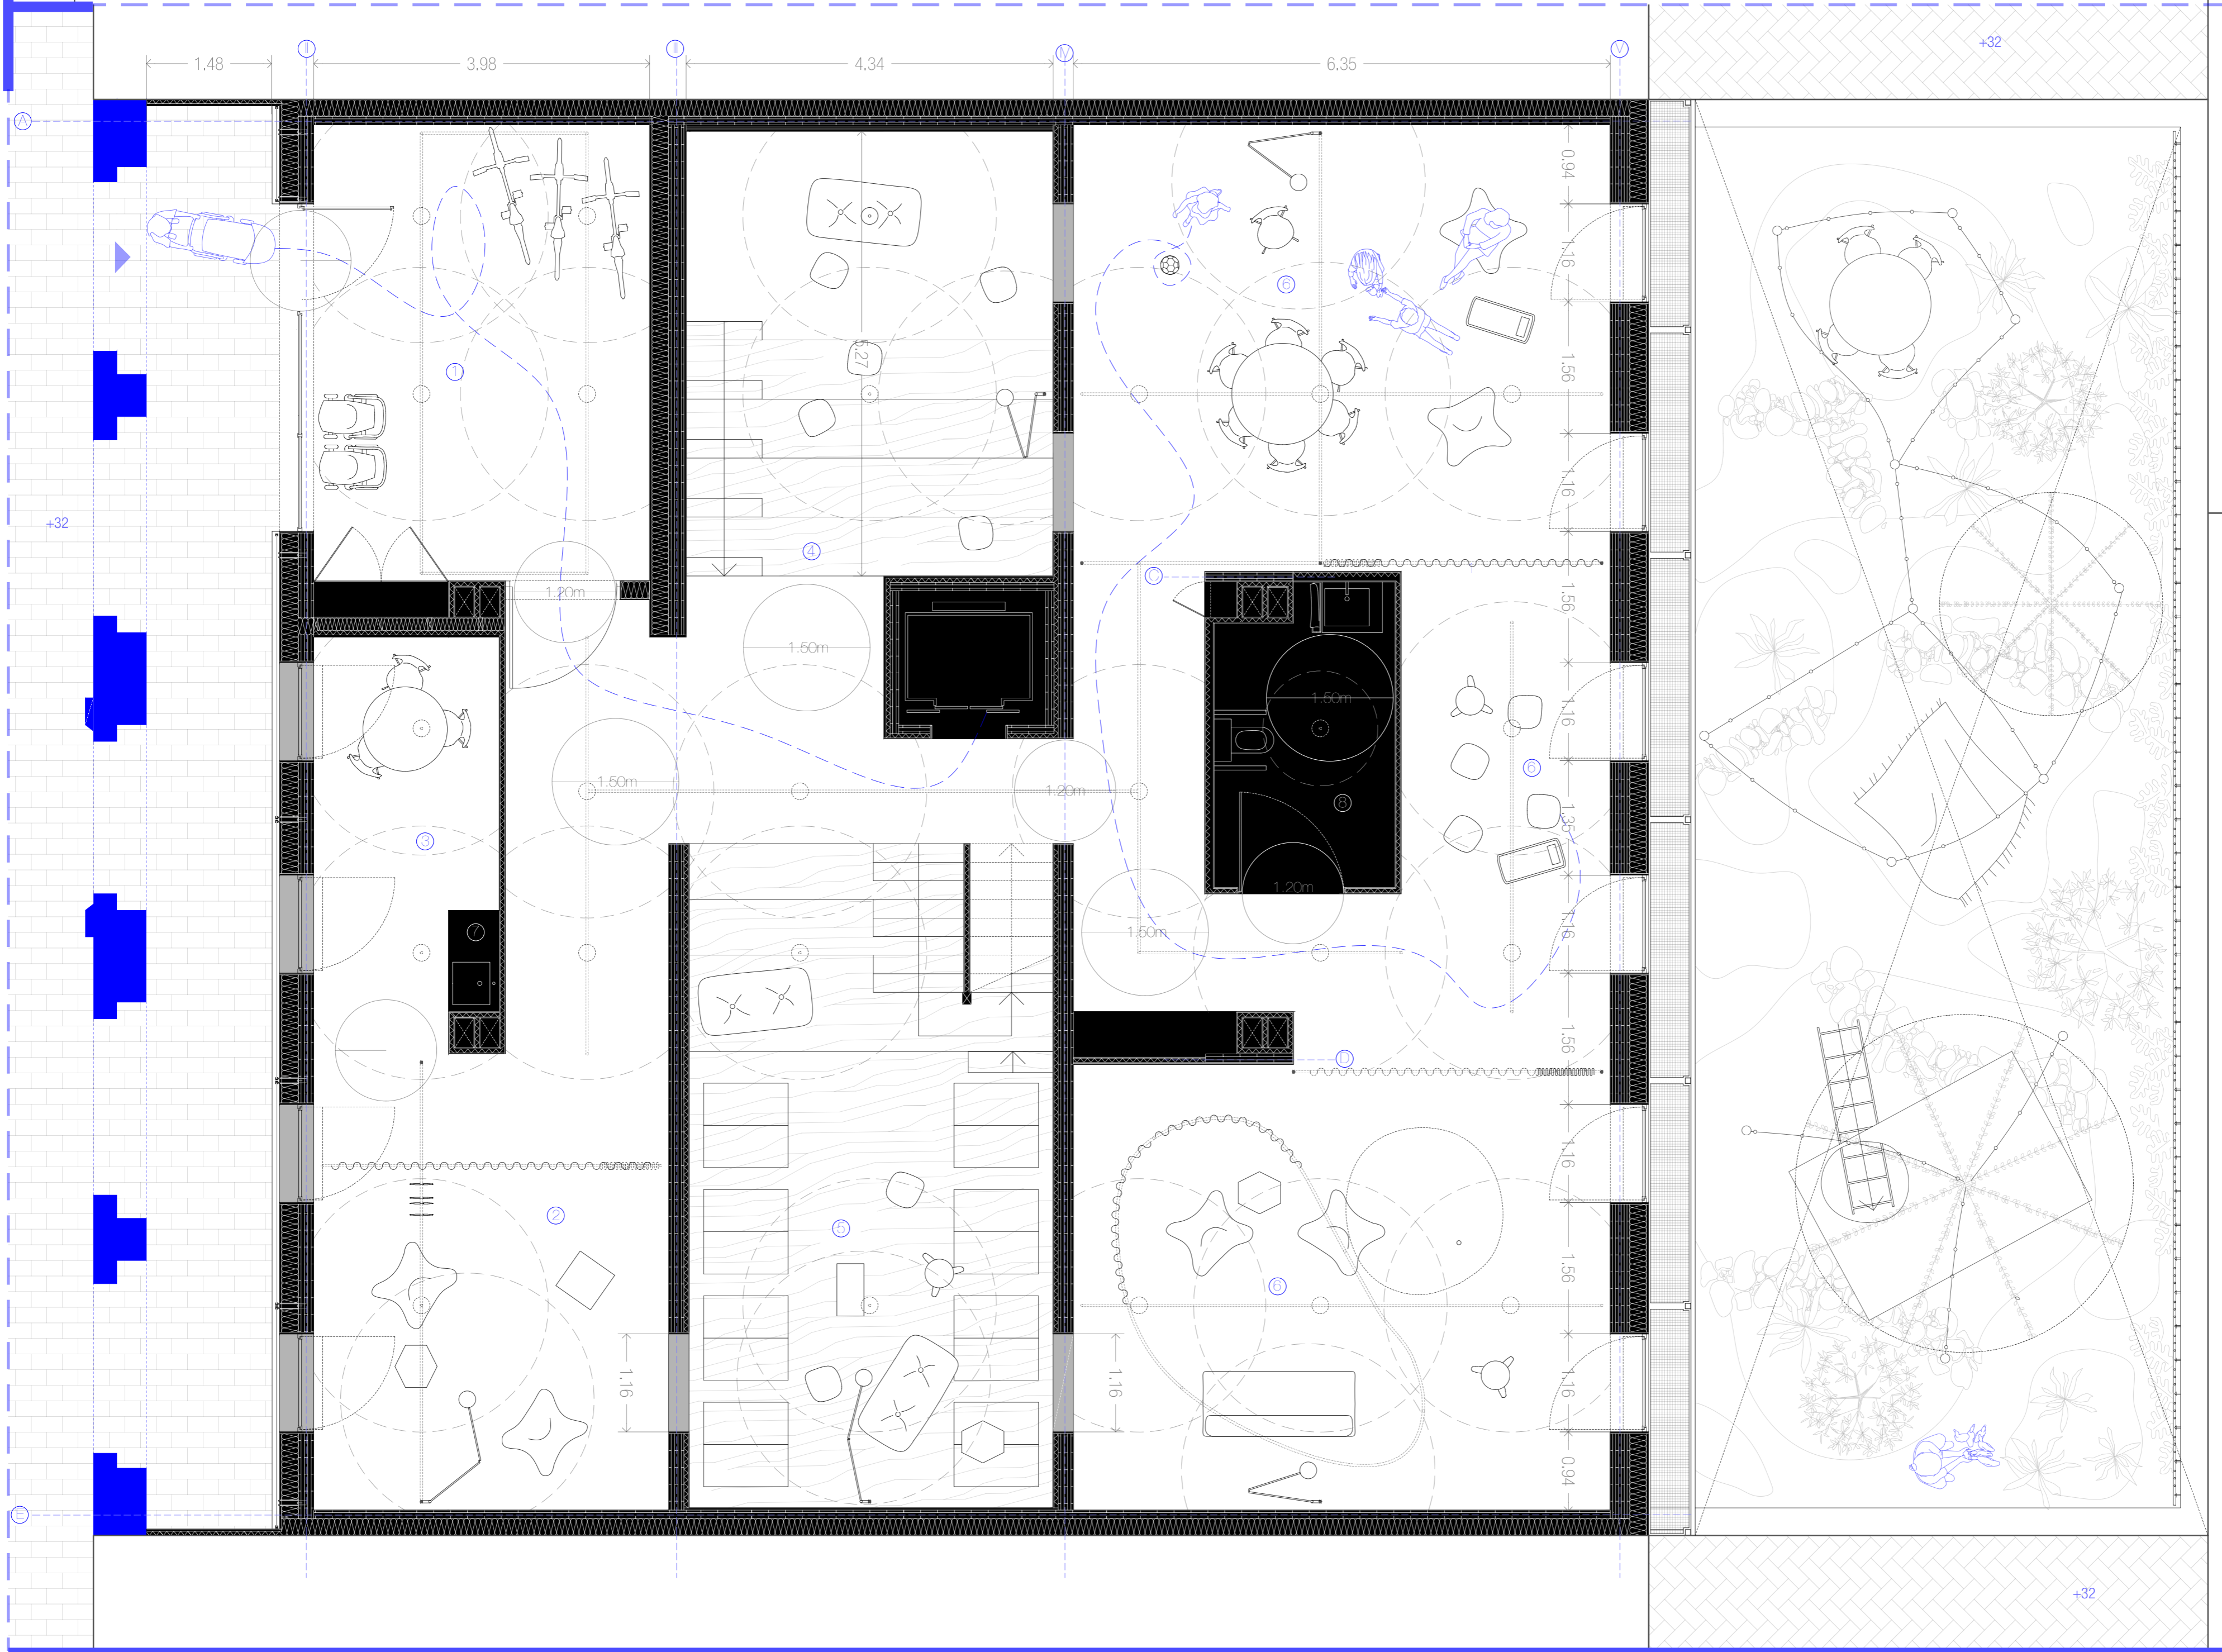

E 1:500
KOKAPENA

E 1:125
ERAIKINAREN PERSPEKTIBA

E 1:200
ETXE IRLAREN BARRAINKUAKO ALTXAERA

- Espazio aldakorak
- 1 Gimnasioa
 - 2 Kaskala
 - 3 Jostun talera
 - 4 Lorategi irekia
 - 5 Hitzaldietarako gunea
 - 6 Buztingitza talera
- Programa finkoa
- 7 Aeroterma instalazioaren baimeko unitatearen gela
 - 8 Komunak

E 1:50
1. SOLAIRUA

- Espazio aldakorak
- 1 Portala
 - 2 Gonbidatutak hartzeko espazioak bazterrekin bitxeko gunea
 - 3 Gonbidatutak hartzeko ofitza
 - 4 Hitzaldietarako gunea
 - 5 Jolas gunea
 - 6 Egongela
- Programa finkoa
- 7 Office
 - 8 Komun iragarria

E 1:50
0. SOLAIRUA

- Espazio aldakorak
- 1 Jangela
 - 4 Barne Patioa
 - 5 Gonbidatuen gela
 - 8 Azalari negoziara
- Programa finkoa
- 2 Sukaidea
 - 3 Garbitzea
 - 6 Komuna
 - 7 Komuna

E 1:50
1. SOLAIRUA

- Espazio aldakorak
- 1 Jolastokia
 - 2 Zabua
 - 3 Fisioterapia kontsulta
 - 4 Musika gela
- Programa finkoa
- 4 komuna
 - 5 komuna

E 1:50
2. SOLAIRUA

EGURREZKO ATE MUGIKORRAK
Tablako izaera, banaketa opakoa
2 espazio gutiz banatuzeko