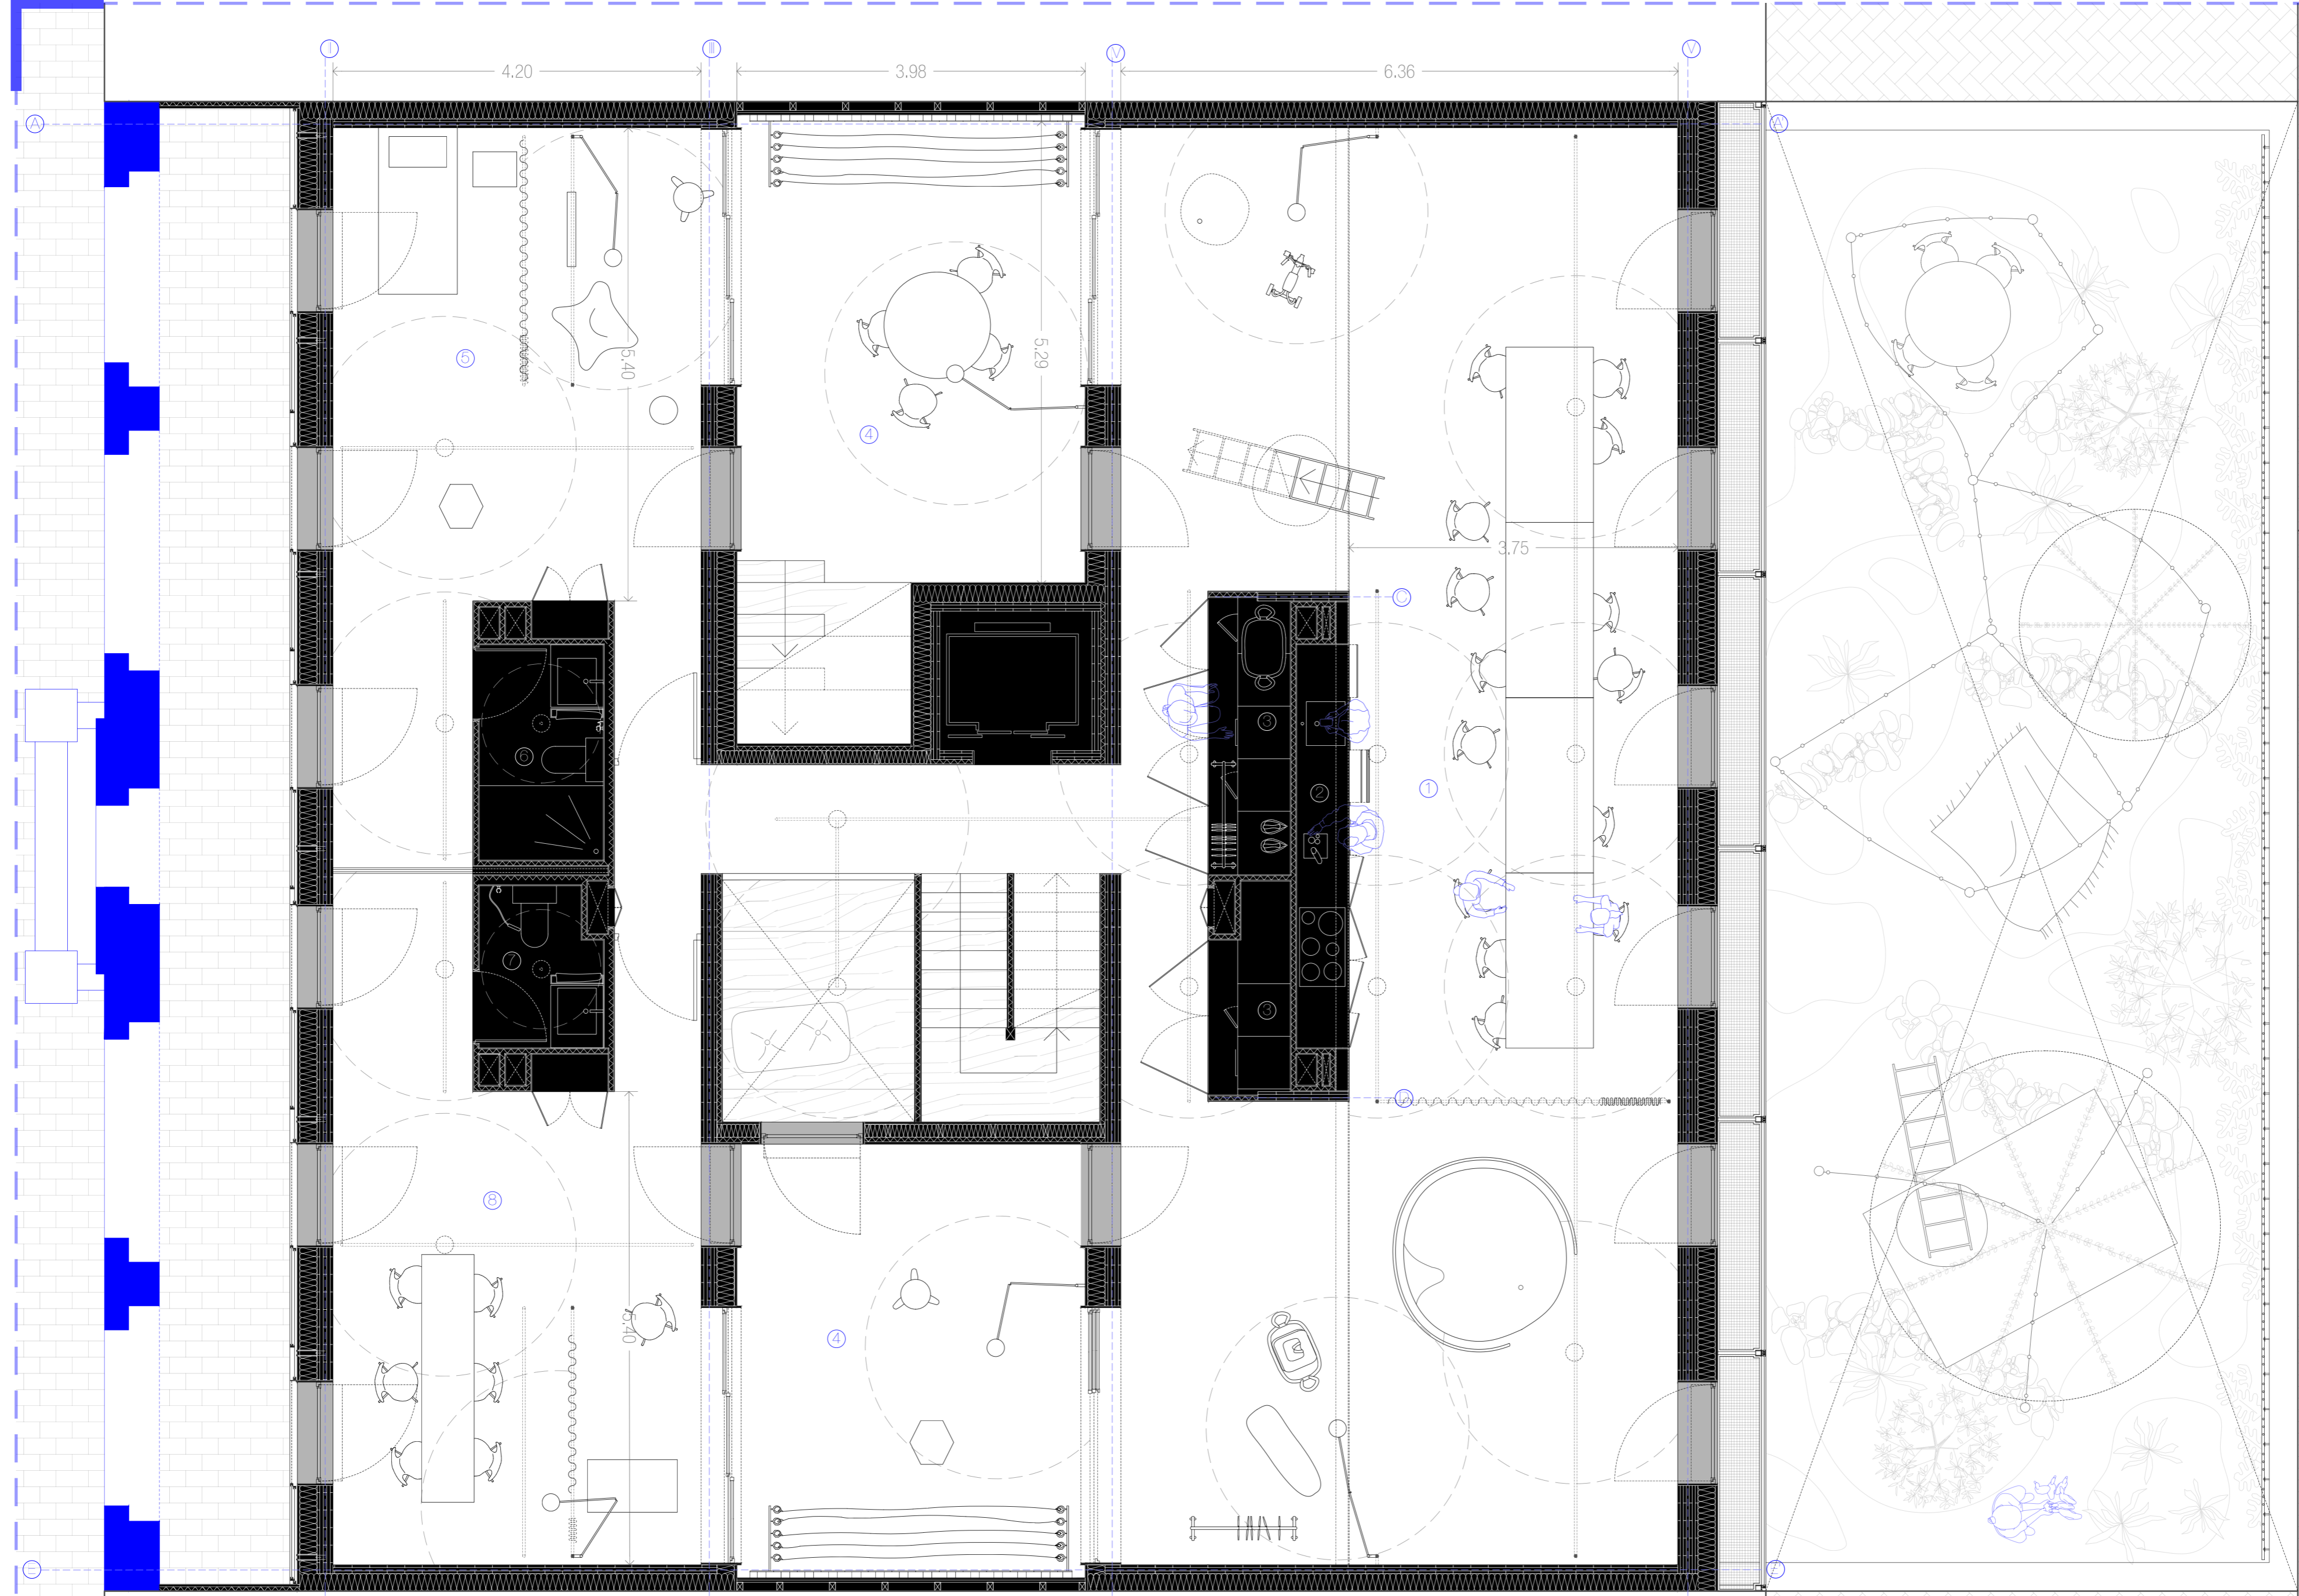

E 1:500
KOKAPENA

E 1:125
ERAIKINAREN PERSPEKTIBA

E 1:200
ETXE IRLAREN BARRAINKUAKO ALTXAERA

- Espazio aldakorak
- 1 Gimnasioa
 - 2 Kaskala
 - 3 Jostun talera
 - 4 Lorategi irekia
 - 5 Hitzaldietarako gunea
 - 6 Buztingitza talera
- Programa finkoa
- 7 Aeroterma instalazioaren baimeko unitatearen gela
 - 8 Komunak

E 1:50
1. SOLAIRUA

- Espazio aldakorak
- 1 Portala
 - 2 Gonbidatutak hartzeko espazioak bazterrekin bitxeko gunea
 - 3 Gonbidatutak hartzeko ofitza
 - 4 Hitzaldietarako gunea
 - 5 Jolas gunea
 - 6 Egongela
- Programa finkoa
- 7 Office
 - 8 Komun iragarria

E 1:50
0. SOLAIRUA

- Espazio aldakorak
- 1 Jangela
 - 4 Barne Patioa
 - 5 Gonbidatuen gela
 - 8 Azalari negoziara
- Programa finkoa
- 2 Sukaidea
 - 3 Garbitzea
 - 6 Komuna
 - 7 Komuna

E 1:50
1. SOLAIRUA

- Espazio aldakorak
- 1 Jolastokia
 - 2 Zabua
 - 3 Fisioterapia kontsulta
 - 4 Musika gela
- Programa finkoa
- 4 komuna
 - 5 komuna

E 1:50
2. SOLAIRUA

EGURREZKO ATE MUGIKORRAK
Tablako izaera, banaketa opakoa
2 espazio gutiz banatuzeko