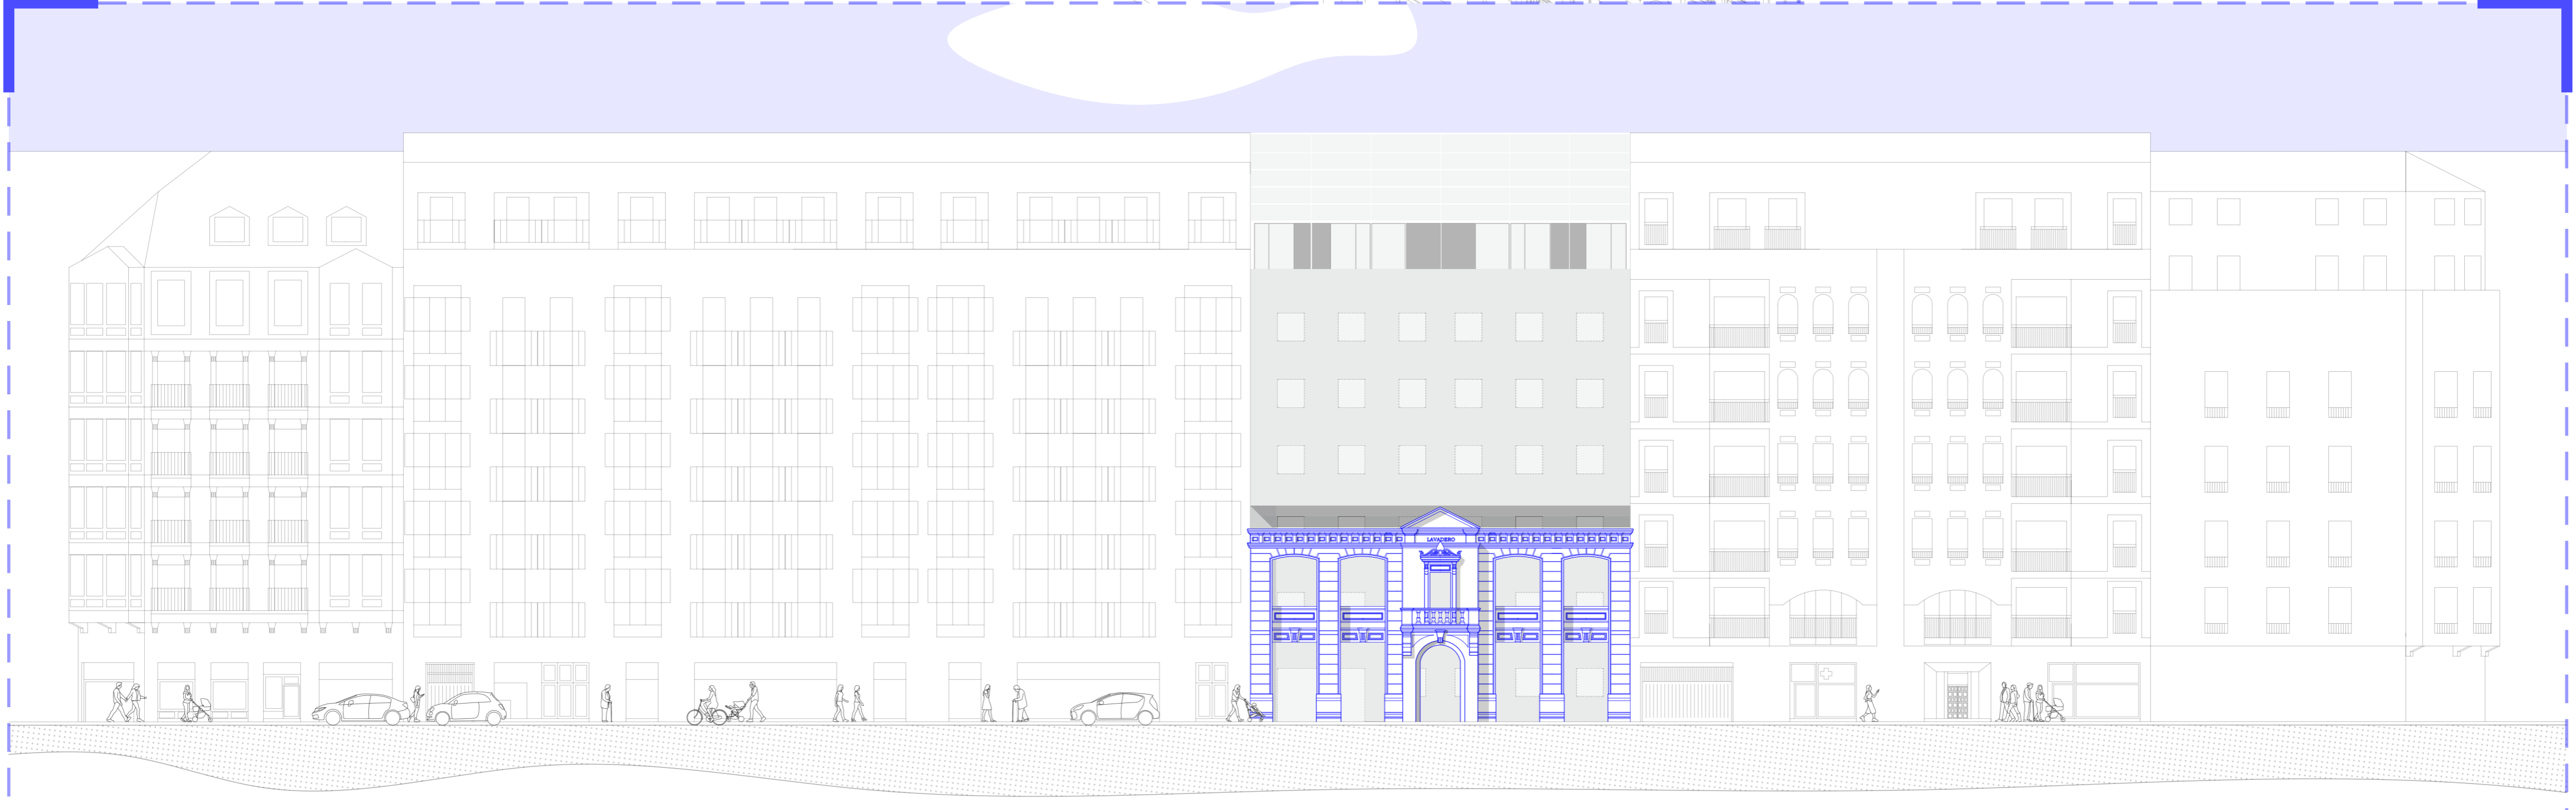

E 1:500
KOKAPENA

E 1:125
ERAIKINAREN PERSPEKTIBA

E 1:200
ETXE IRLAREN BARRAINKUAKO ALTXAERA

- Espazio aldakorak
- 1 Gimnasioa
 - 2 Kaskala
 - 3 Jostun talera
 - 4 Lorategi irekia
 - 5 Hitzaldietarako gunea
 - 6 Buztingitza talera
- Programa finkoa
- 7 Aeroterma instalazioaren baimeko unitatearen gela
 - 8 Komunak

E 1:50
1. SOLAIRUA

- Espazio aldakorak
- 1 Portala
 - 2 Gonbidatutak hartzeko espazioak bazterrekin bitxeko gunea
 - 3 Gonbidatutak hartzeko ofitza
 - 4 Hitzaldietarako gunea
 - 5 Jolas gunea
 - 6 Egongela
- Programa finkoa
- 7 Office
 - 8 Komun iragarria