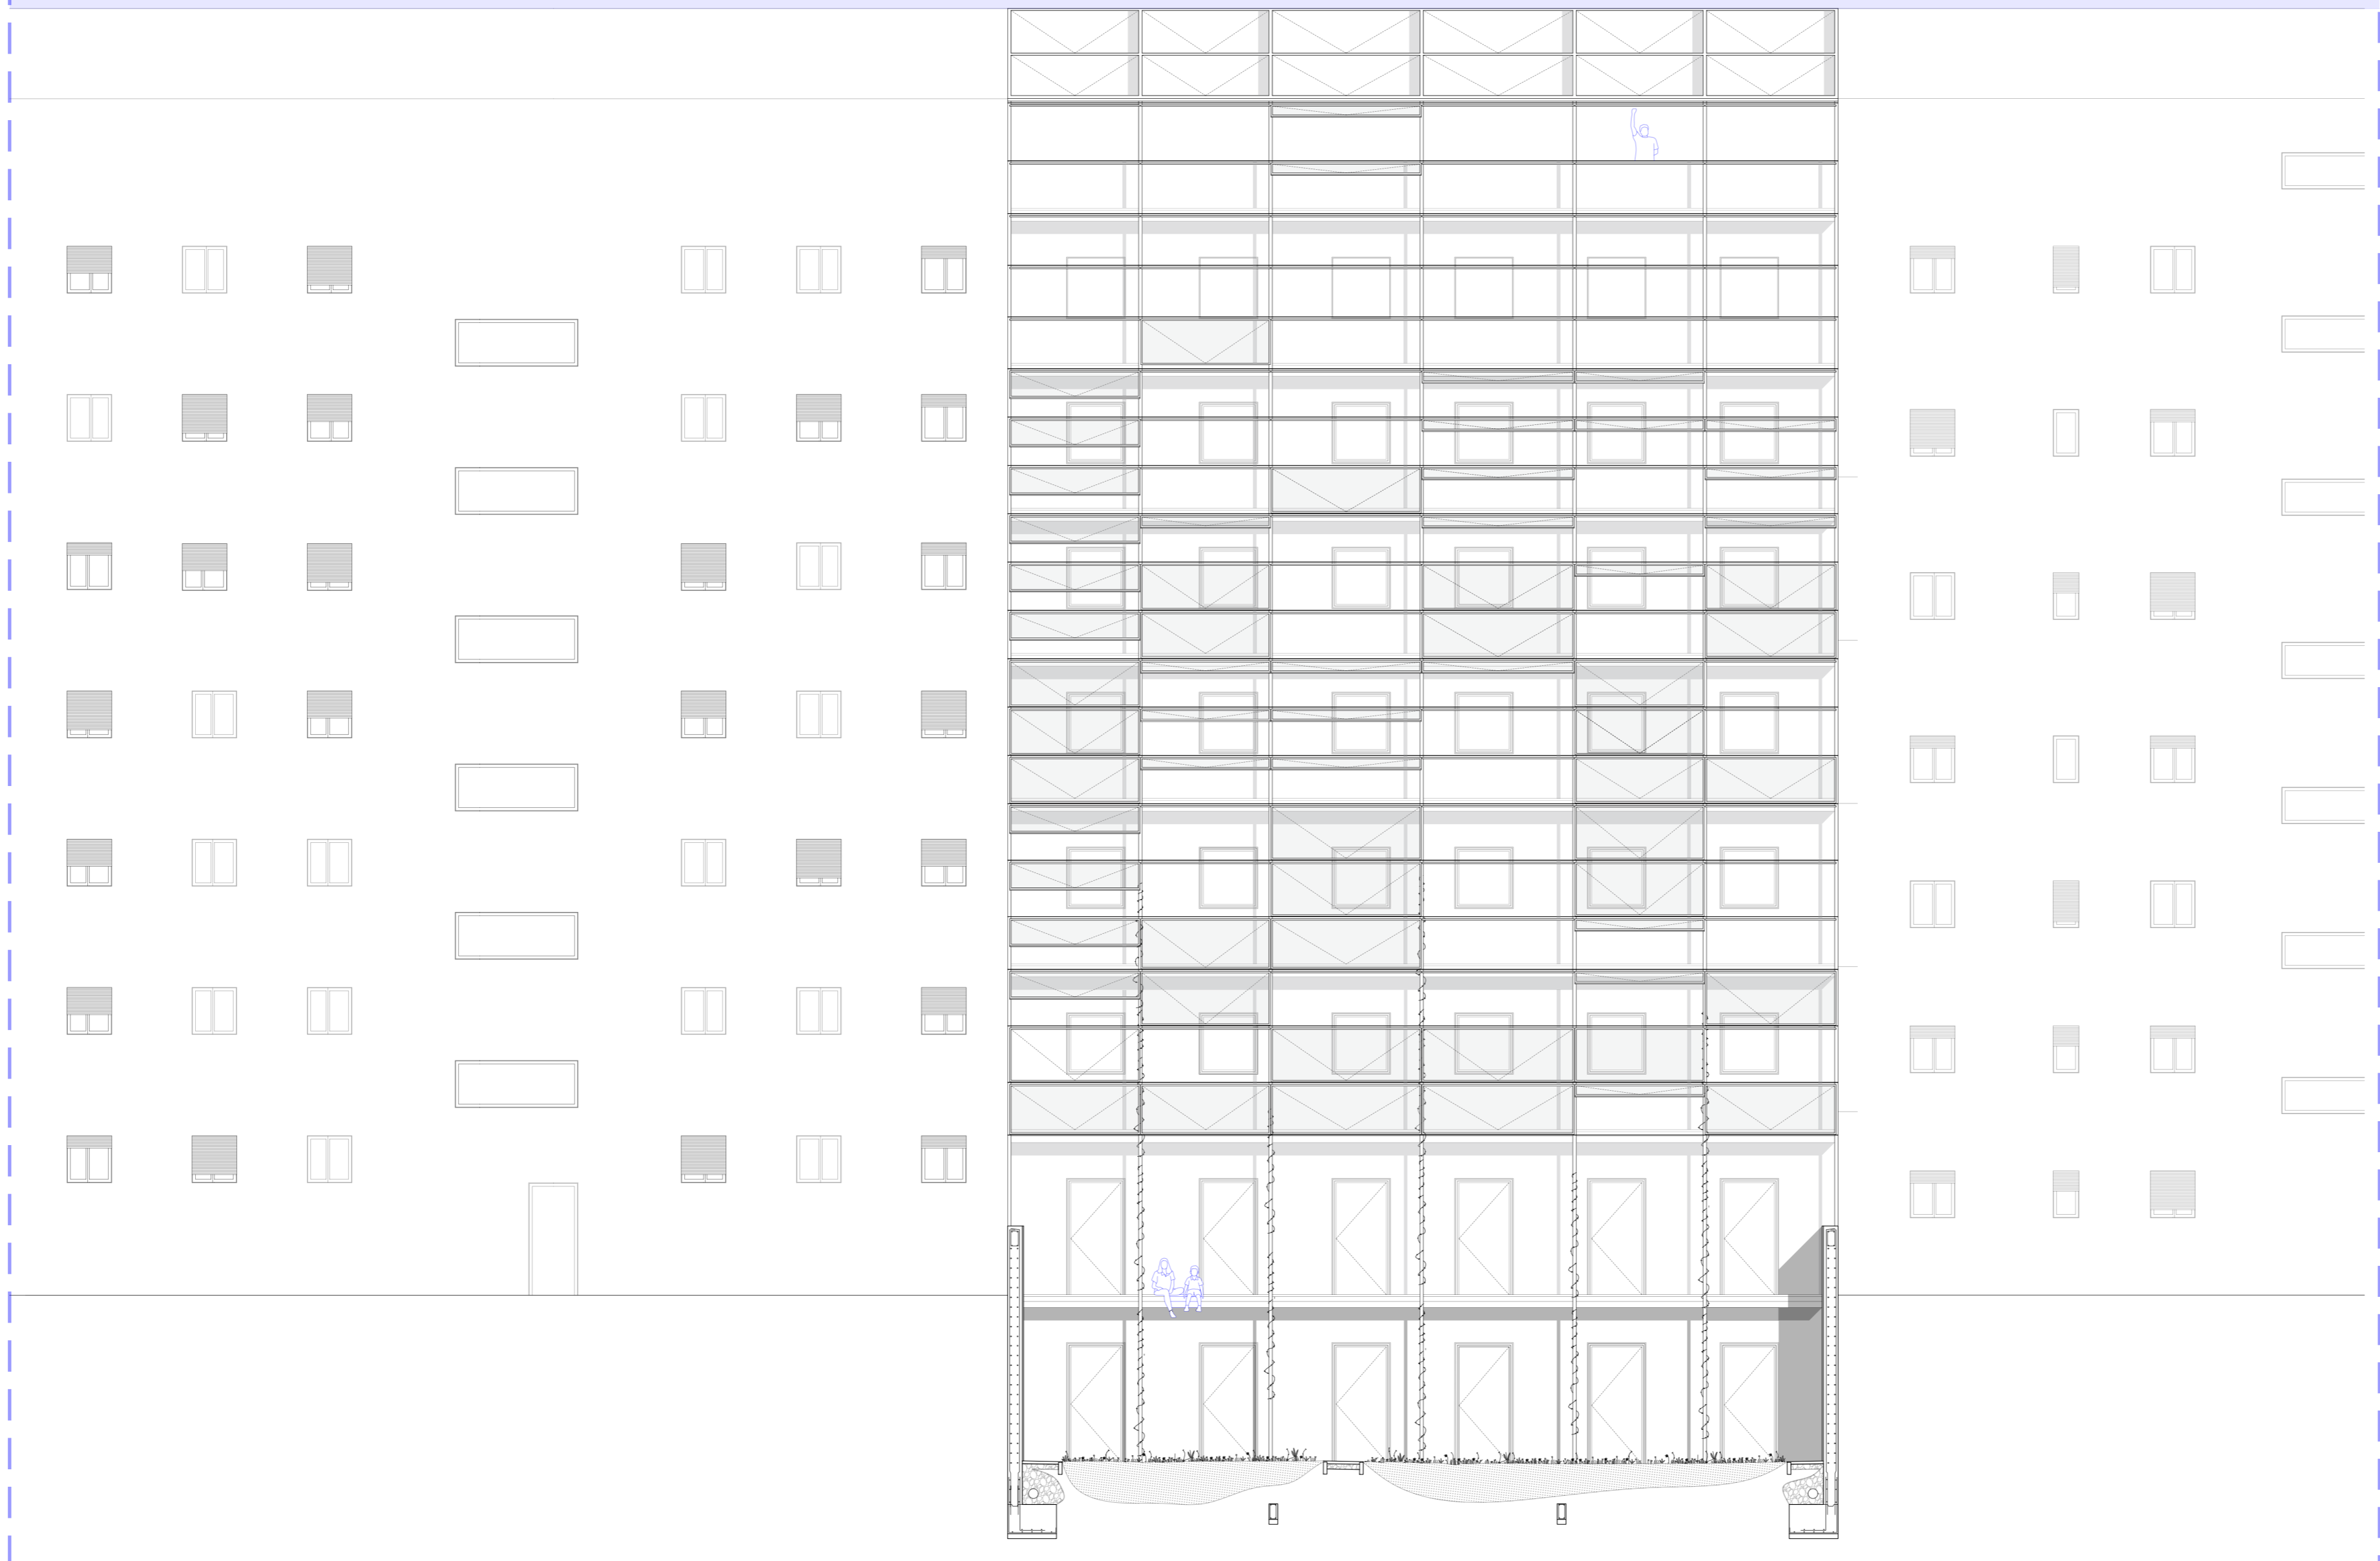

E 1:100

BARRAINKUAKO ALTXAERA