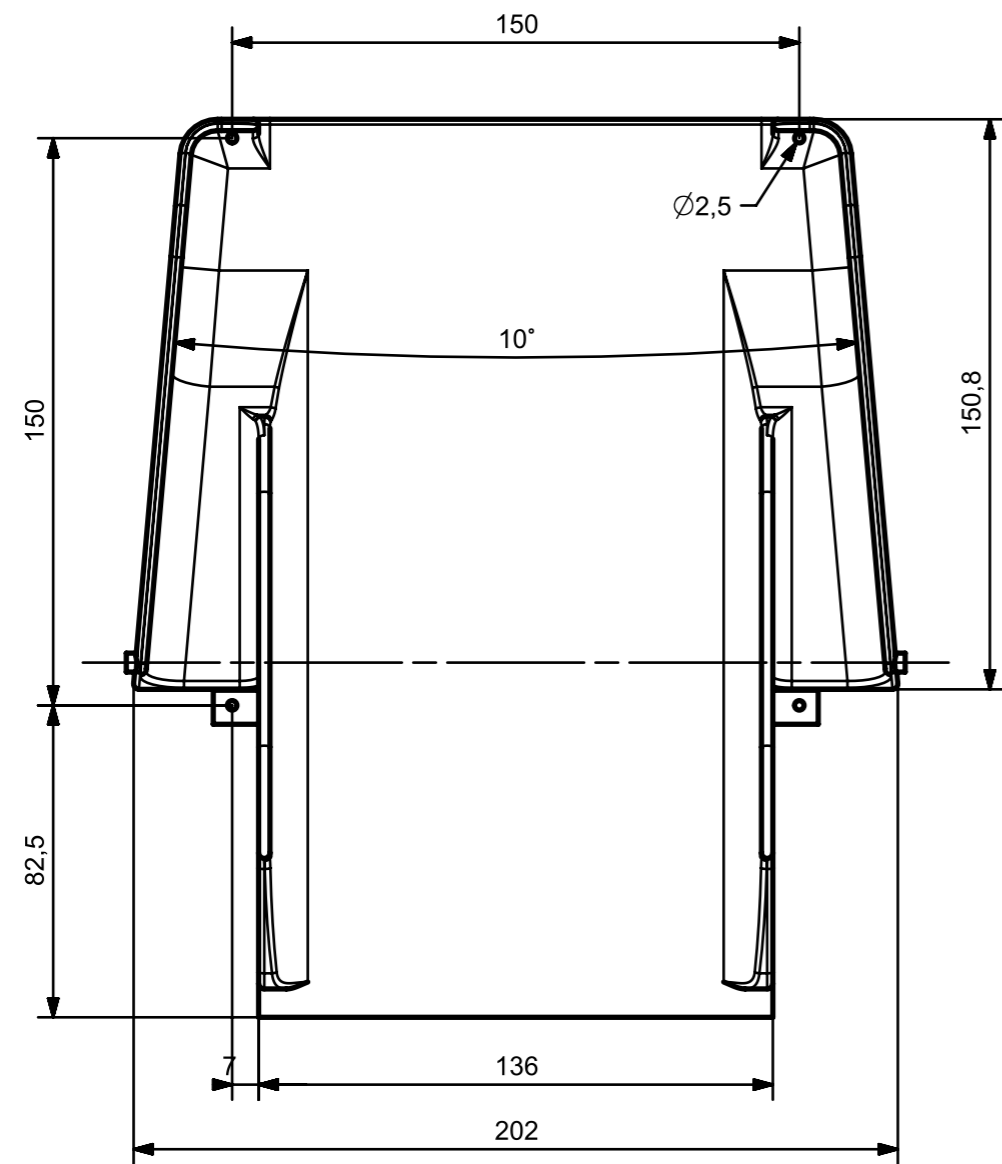

	<i>KOMODO</i>		
	<b>TITULUA:</b>	<b>23 errespaldoko baqueta</b>	
	Diseinatua:	Jonay Mugica	
Aprobatua:			
<b>MATERIALA</b> PLA	<b>ORRIALDEA</b> 2 etatik 1	<b>ESKALA</b> 1 : 2	<b>A3</b>

	<i><b>KOMODO</b></i>		
	<b>TITULUA:</b>	<b>23 errespaldoko baqueta</b>	
	Diseinatua:	Jonay Mugica	
MATERIALA PLA	ORRIALDEA 2 etatik 2	ESKALA 1 : 2	A3