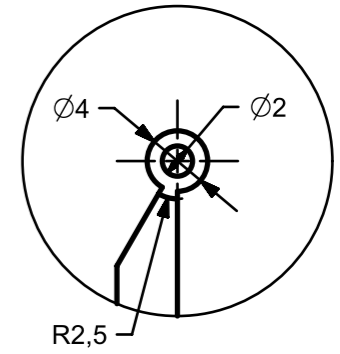

MATERIALA
PLA

KOMODO

TITULUA:

26 pernera

Diseinatua:

Jonay Mugica

Aprobatua:

ORRIALDEA
2 etatik 1

ESKALA
1 : 1

A3

DETAIL A
SCALE 2:1

	<i>KOMODO</i>		
	TITULUA:	26 pernera	
	Diseinatua:	Jonay Mugica	
	Aprobatua:		
MATERIALA PLA	ORRIALDEA 2 etatik 2	ESKALA 1 : 1	A3