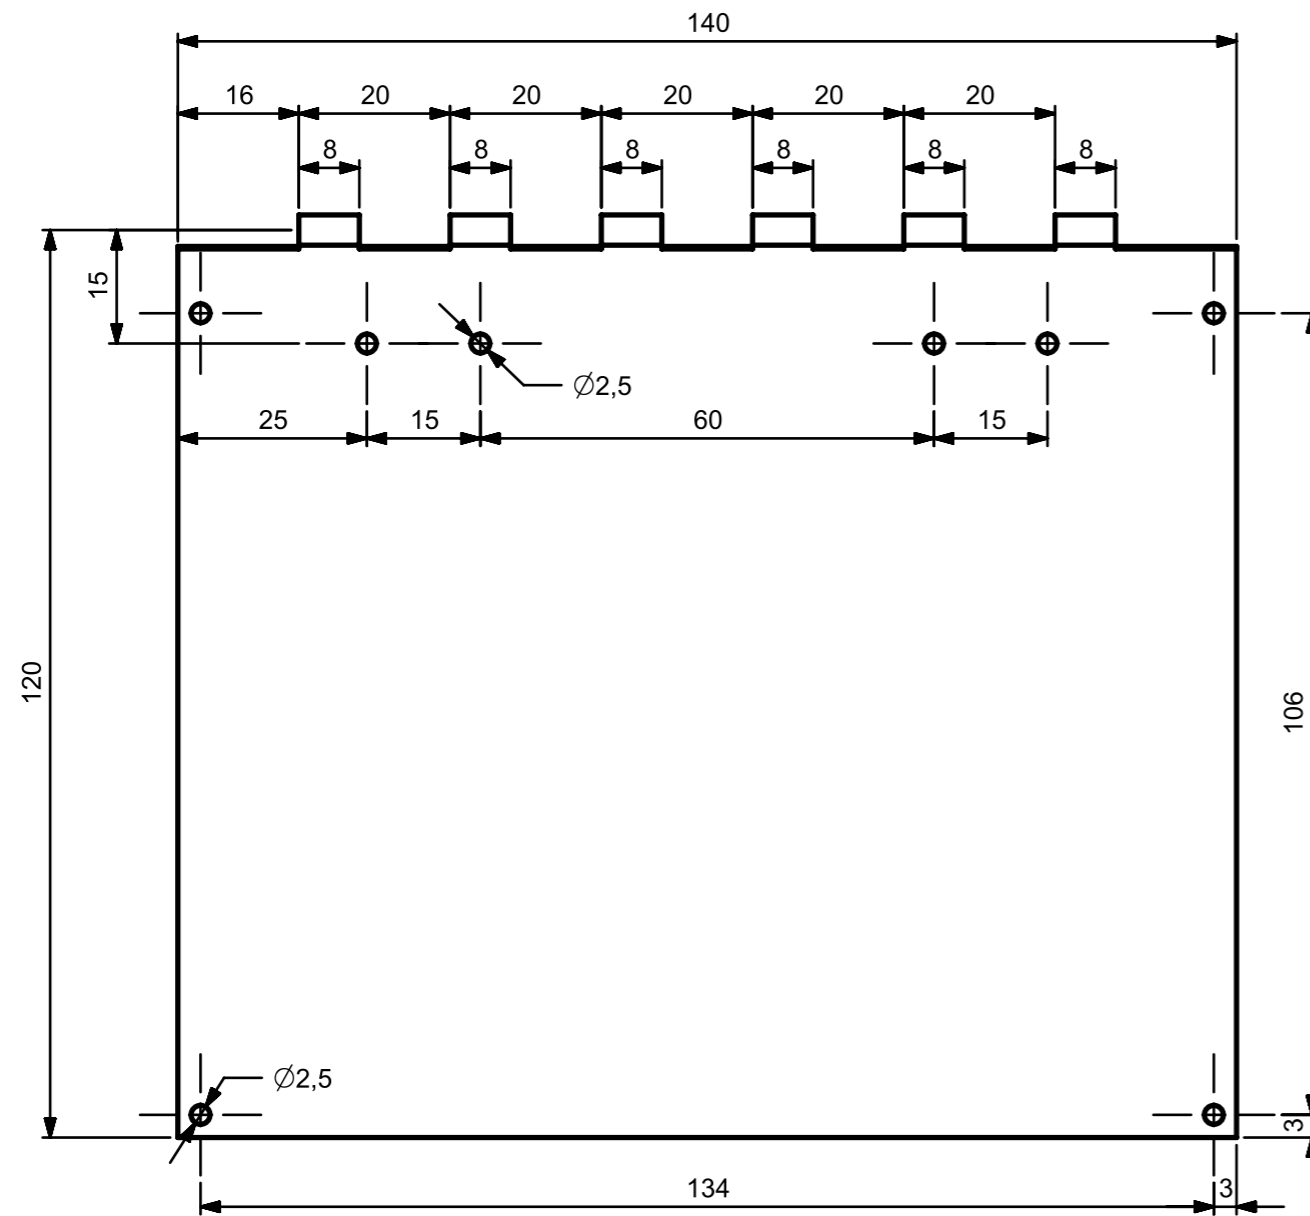

MATERIALA
PLA

KOMODO

TITULUA:

26 pernera

Diseinatua:

Jonay Mugica

Aprobatua:

ORRIALDEA
2 etatik 1

ESKALA
1 : 1

A3

DETAIL A
SCALE 2:1

	<i>KOMODO</i>		
	TITULUA:	26 pernera	
	Diseinatua:	Jonay Mugica	
	Aprobatua:		
MATERIALA PLA	ORRIALDEA 2 etatik 2	ESKALA 1 : 1	A3