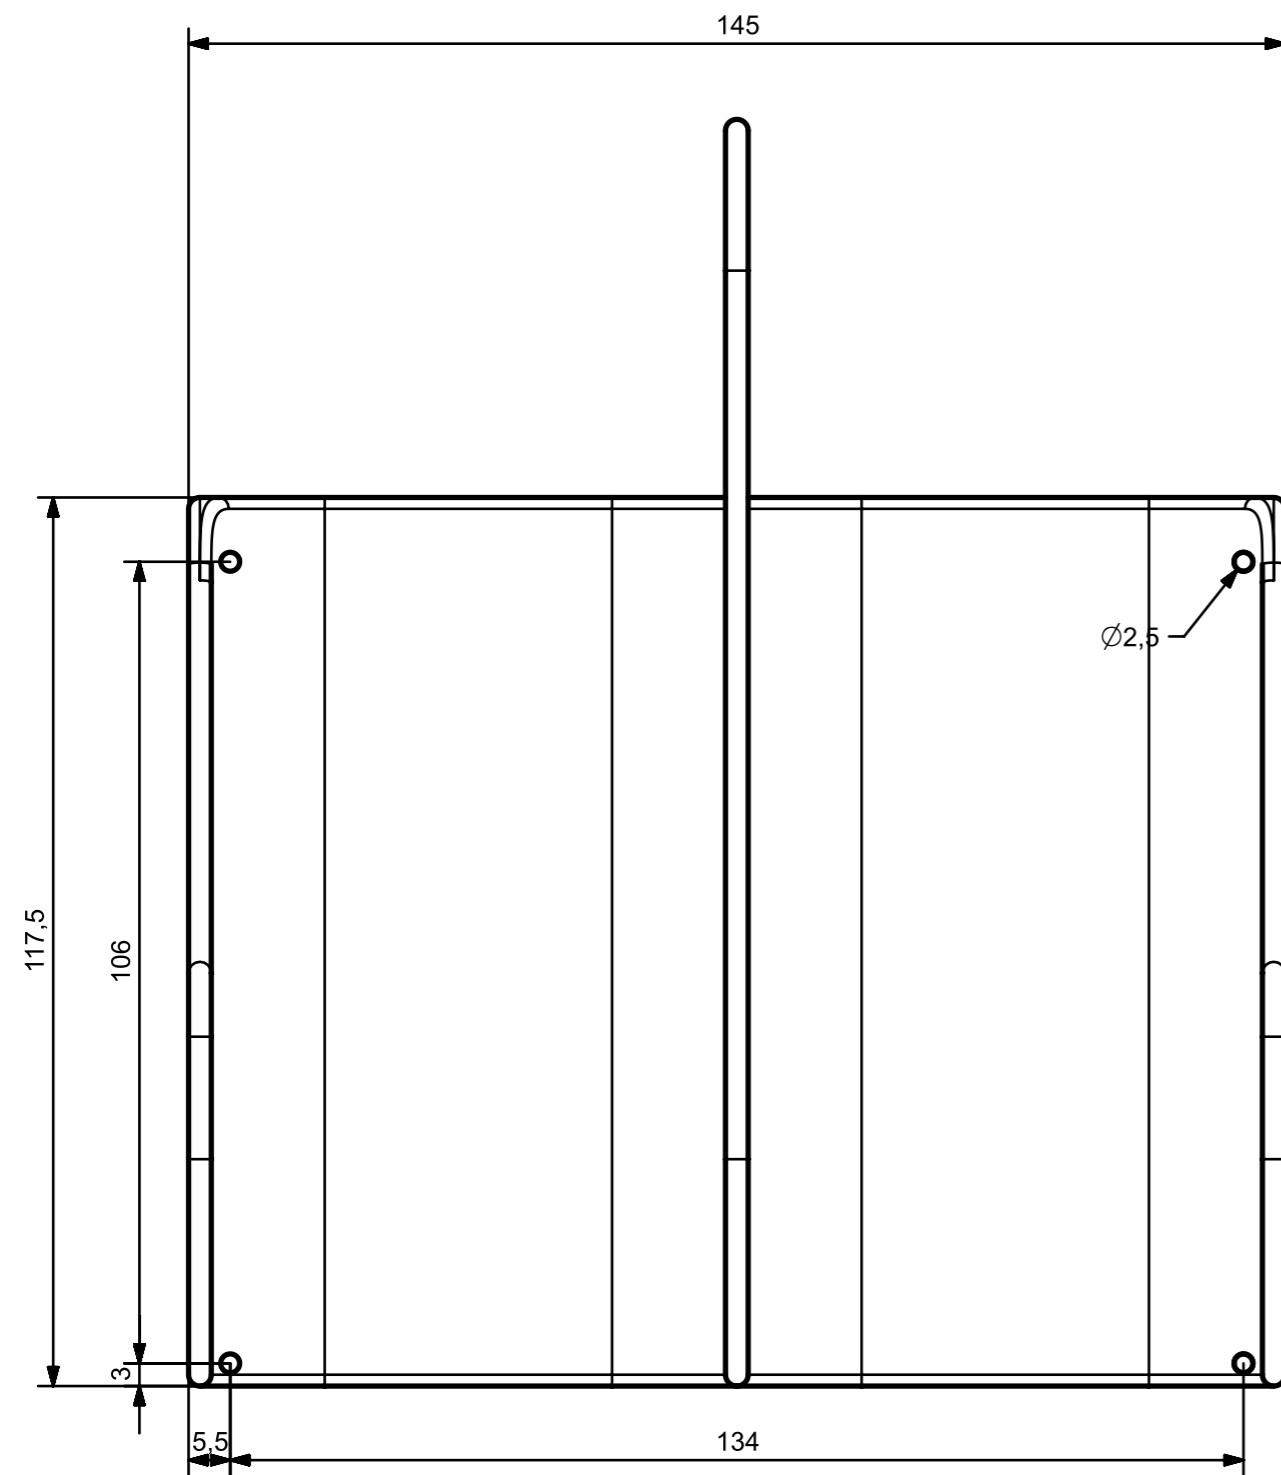

	<i>KOMODO</i>		
	TITULUA:	28 perneren baqueta	
	Diseinatua:	Jonay Mugica	
	Aprobatua:		
MATERIALA PLA	ORRIALDEA 2 etatik 1	ESKALA 1 : 1	A3

MATERIALA
PLA

KOMODO

TITULUA:

28 perneren baqueta

Diseinatua:

Jonay Mugica

Aprobatua:

ORRIALDEA
2 etatik 2

ESKALA
1 : 1

A3