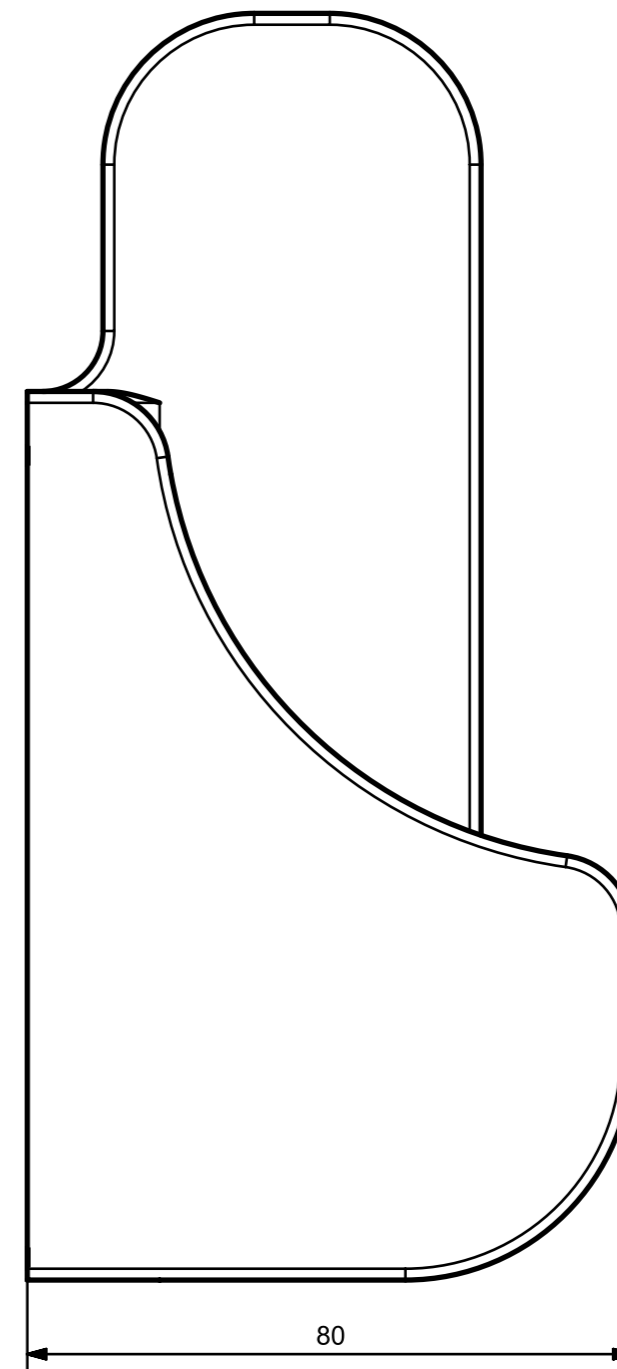

	<i>KOMODO</i>		
	TITULUA:	28 perneren baqueta	
	Diseinatua:	Jonay Mugica	
	Aprobatua:		
MATERIALA PLA	ORRIALDEA 2 etatik 1	ESKALA 1 : 1	A3

MATERIALA
PLA

KOMODO

TITULUA:

28 perneren baqueta

Diseinatua:

Jonay Mugica

Aprobatua:

ORRIALDEA
2 etatik 2

ESKALA
1 : 1

A3