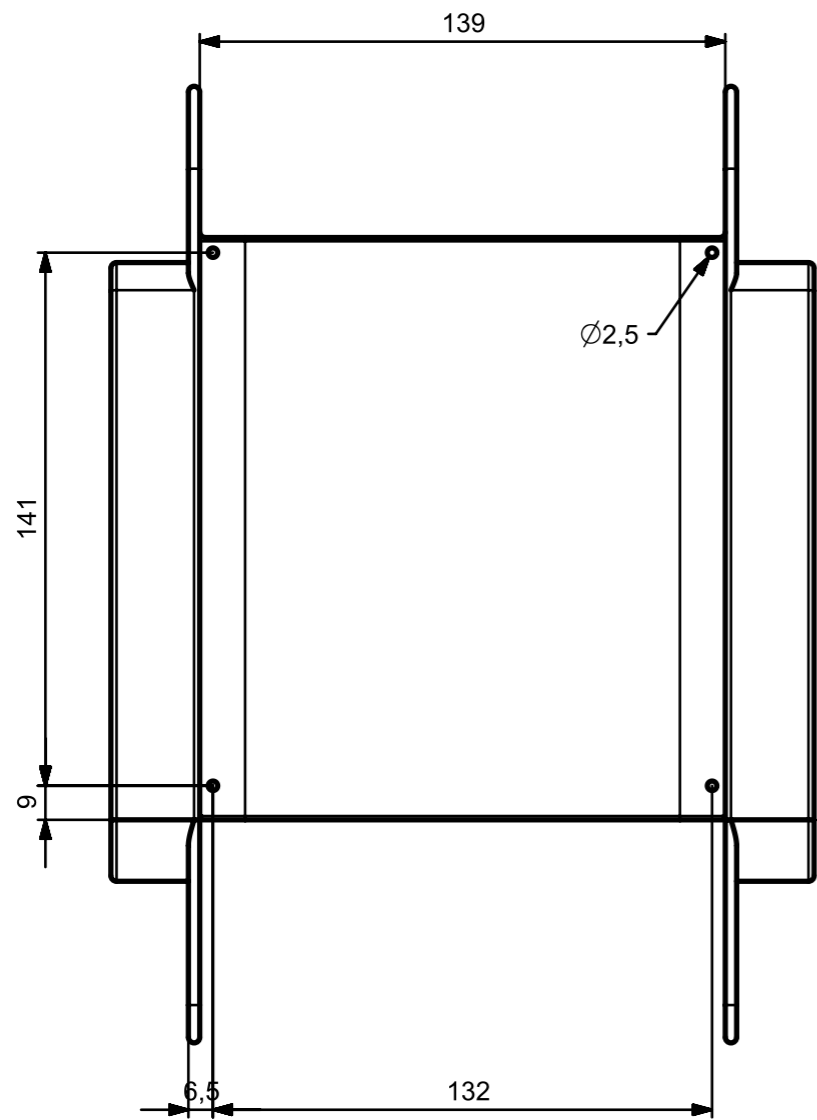

	<i>KOMODO</i>		
	<b>TITULUA:</b>	<b>31 ipurdiko baqueta</b>	
	Diseinatua:	Jonay Mugica	
	Aprobatua:		
<b>MATERIALA</b> PLA	<b>ORRIALDEA</b> 2 etatik 1	<b>ESKALA</b> 1 : 1	<b>A3</b>

	<i><b>KOMODO</b></i>		
	<b>TITULUA:</b>	<b>31 ipurdiko baqueta</b>	
	Diseinatua:	Jonay Mugica	
	Aprobatua:		
<b>MATERIALA</b> PLA	<b>ORRIALDEA</b> 2 etatik 2	<b>ESKALA</b> 1 : 1	<b>A3</b>