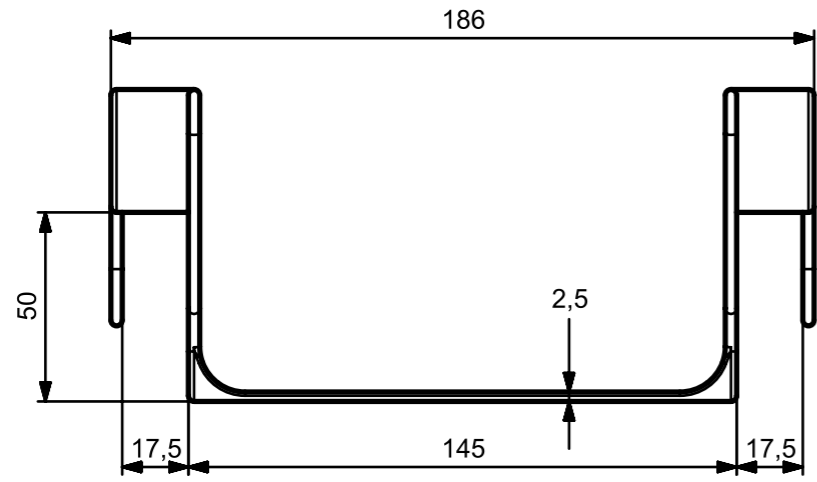

	<i>KOMODO</i>		
	<b>TITULUA:</b>	<b>31 ipurdiko baqueta</b>	
	Diseinatua:	Jonay Mugica	
	Aprobatua:		
<b>MATERIALA</b> PLA	<b>ORRIALDEA</b> 2 etatik 1	<b>ESKALA</b> 1 : 1	<b>A3</b>

	<i><b>KOMODO</b></i>		
	<b>TITULUA:</b>	<b>31 ipurdiko baqueta</b>	
	Diseinatua:	Jonay Mugica	
	Aprobatua:		
<b>MATERIALA</b> PLA	<b>ORRIALDEA</b> 2 etatik 2	<b>ESKALA</b> 1 : 1	<b>A3</b>