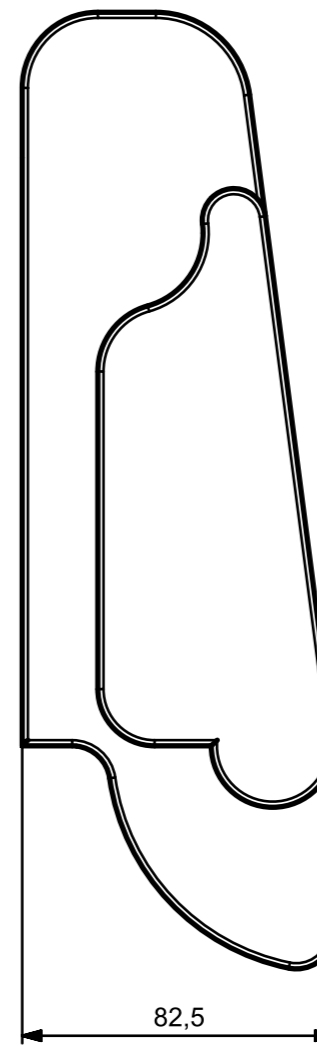

	<i>KOMODO</i>		
	<b>TITULUA:</b>	<b>31 ipurdiko baqueta</b>	
	Diseinatua:	Jonay Mugica	
	Aprobatua:		
<b>MATERIALA</b> PLA	<b>ORRIALDEA</b> 2 etatik 1	<b>ESKALA</b> 1 : 1	<b>A3</b>

	<i><b>KOMODO</b></i>		
	<b>TITULUA:</b>	<b>31 ipurdiko baqueta</b>	
	Diseinatua:	Jonay Mugica	
	Aprobatua:		
<b>MATERIALA</b> PLA	<b>ORRIALDEA</b> 2 etatik 2	<b>ESKALA</b> 1 : 1	<b>A3</b>